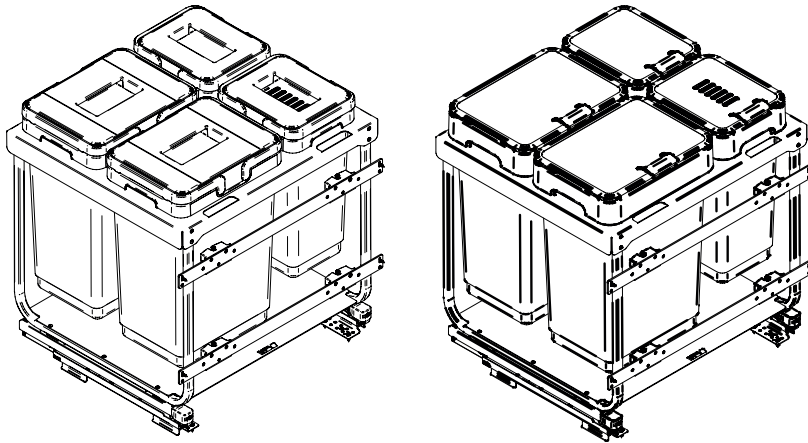

# POUBELLES / WASTE BINS KOMBI 2.0

 Max: 35 Kg	 20 min	 x 1
 +		

**Info**

1) AVERTISSEMENT ! Lisez attentivement les instructions avant le montage et suivez chaque étape indiquée. L'entreprise décline toute responsabilité en cas d'utilisation inappropriée du produit. Toute mauvaise utilisation du produit peut entraîner des blessures. Toute modification ou altération du produit annule les conditions de garantie.