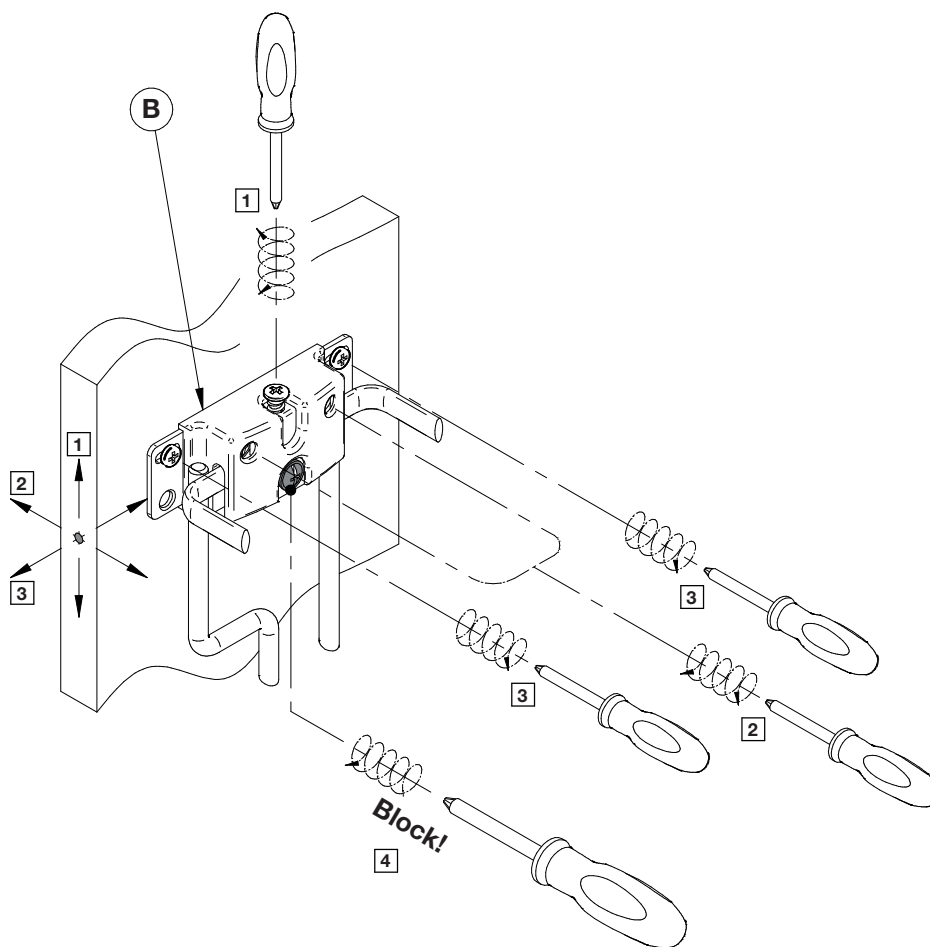

Vibo S.p.A
Via Arzignano, 46
36070 Trissino (VI) Italy
T +39 0445-492800
F +39 0445-492999
vibo@viboitaly.com
www.viboitaly.com