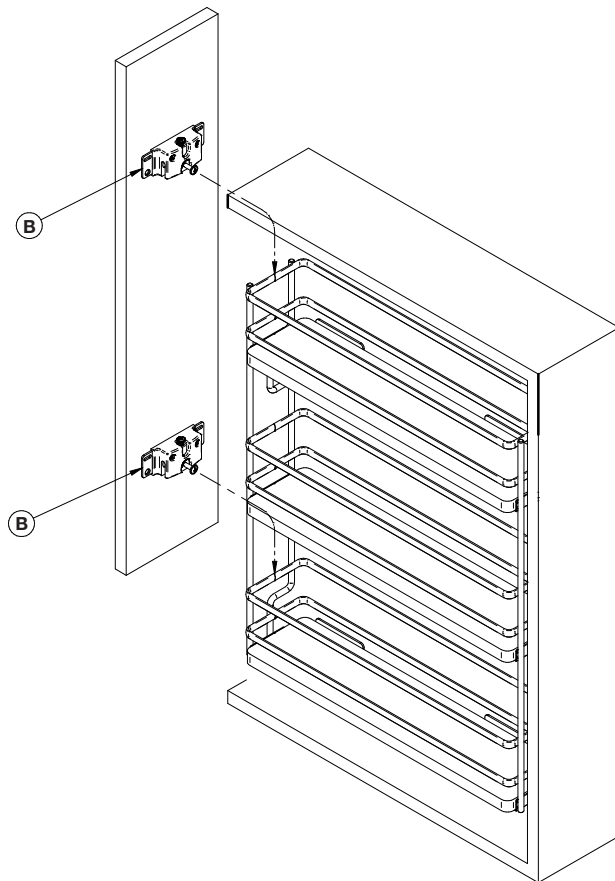

5

6

Vibo S.p.A
Via Arzignano, 46
36070 Trissino (VI) Italy
T +39 0445-492800
F +39 0445-492999
vibo@viboitaly.com
www.viboitaly.com