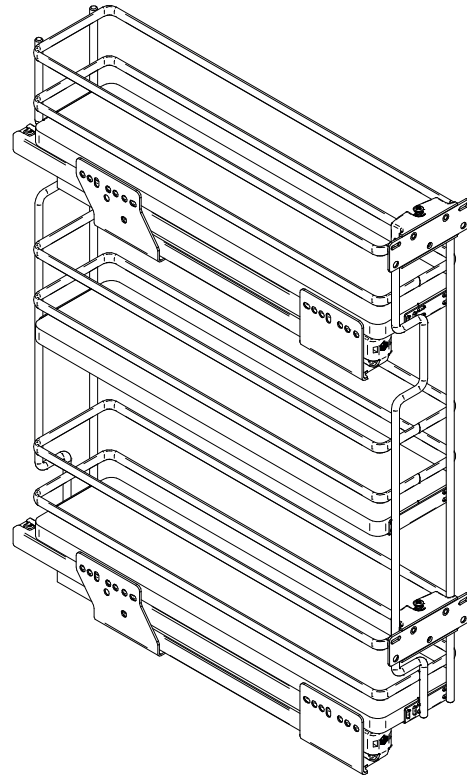

Estraibile laterale base a 3 ripiani H525

3-tier side-mounted
base pull-out unit H 525

ELQGM153SXPRPOMASBC
ELQGM153SXPRPOMASVGF
ELQGM203SXPRPOMASBC
ELQGM203SXPRPOMASVGF

15 min

Max 30 kg

Warning

1) **AVVERTENZA!** Leggi attentamente le istruzioni prima del montaggio e segui ogni passaggio indicato. L'azienda declina ogni responsabilità dall'uso improprio del prodotto. Ogni uso improprio del prodotto può causare lesioni. Modifiche o manomissioni del prodotto, annullano ogni condizione di garanzia.