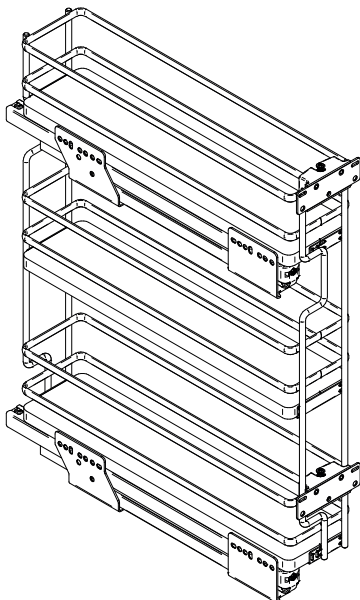

Maintenance

Inquadrate il codice QR per scoprire il modo corretto di smaltire l'imballaggio e la corretta manutenzione del prodotto.

Scan the QR code to discover the correct way to dispose the packing and the correct maintenance of the product.

A