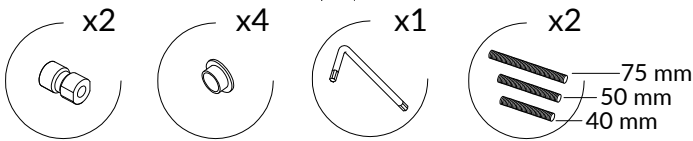

DOS À DOS  
BACK-TO-BACK

	D
	Épaisseur porte Door thickness
75 mm	8-20 mm
50 mm	20-35 mm
40 mm	35-60 mm

01

02

03

DOS À DOS  
BACK-TO-BACK

04

05