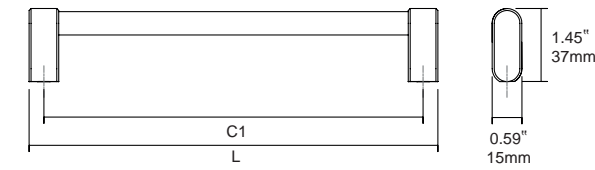

ALUMINIUM Designer: Alexis Vivet

0643 - 160/320

0643 - 1056

L24	L291	L30	C1	C2	L	
Stainless steel look	Brushed brass	Brushed black				↓
0643160L24	0643160L291	0643160L30	6.29" / 160 mm	-	6.88" / 175 mm	2 25
0643320L24	0643320L291	0643320L30	12.59" / 320 mm	-	13.18" / 335 mm	2 25
06431056L24	06431056L291	06431056L30	41.57" / 1056 mm	20.78" / 528 mm	42.16" / 1071 mm	3 10