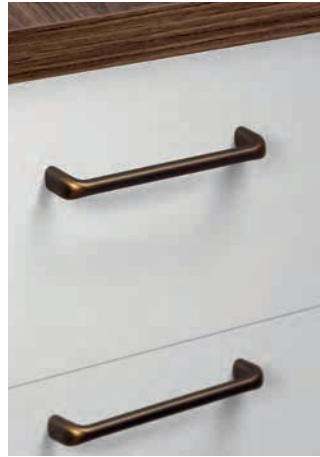

0226 **REDO** ZAMAK Designer: 2J Design

Z23 Brushed nickel	Z26 Brushed copper	Z610 Pewter	Z614 Antique Brass	C	L	↓	📦
0226128Z23	0226128Z26	0226128Z610	0226128Z614	5.04" / 128 mm	5.39" / 137 mm	2	25
0226192Z23	0226192Z26	0226192Z610	0226192Z614	7.56" / 192 mm	7.91" / 201 mm	2	25

0404 **FLEXA** LEATHER + ZAMAK Designer: Balutto Associati

	P26 Beige	P36 Brown	P99 Black	C	L	H	↓	📦
Z01 Polished chrome	0404070P2601	0404070P3601	0404070P9901	-	2.76" / 70 mm	0.94" / 24 mm	1	25
Z01 Polished chrome	0404128P2601	0404128P3601	0404128P9901	5.04" / 128 mm	5.91" / 150 mm	0.98" / 25 mm	2	25
Z01 Polished chrome	0404160P2601	0404160P3601	0404160P9901	6.30" / 160 mm	7.17" / 182 mm	1.06" / 27 mm	2	25
Z610 Pewter	0404070P2610	0404070P3610	0404070P9910	-	2.76" / 70 mm	0.94" / 24 mm	1	25
Z610 Pewter	0404128P2610	0404128P3610	0404128P9910	5.04" / 128 mm	5.91" / 150 mm	0.98" / 25 mm	2	25
Z610 Pewter	0404160P2610	0404160P3610	0404160P9910	6.30" / 160 mm	7.17" / 182 mm	1.06" / 27 mm	2	25
ZM2 Black	0404070P26M2	0404070P36M2	0404070P99M2	-	2.76" / 70 mm	0.94" / 24 mm	1	25
ZM2 Black	0404128P26M2	0404128P36M2	0404128P99M2	5.04" / 128 mm	5.91" / 150 mm	0.98" / 25 mm	2	25
ZM2 Black	0404160P26M2	0404160P36M2	0404160P99M2	6.30" / 160 mm	7.17" / 182 mm	1.06" / 27 mm	2	25
Z27 Brass	0404070P2627	0404070P3627	0404070P9927	-	2.76" / 70 mm	0.94" / 24 mm	1	25
Z27 Brass	0404128P2627	0404128P3627	0404128P9927	5.04" / 128 mm	5.91" / 150 mm	0.98" / 25 mm	2	25
Z27 Brass	0404160P2627	0404160P3627	0404160P9927	6.30" / 160 mm	7.17" / 182 mm	1.06" / 27 mm	2	25

0393 **DUKE** ZAMAK Designer: Viefe Studio