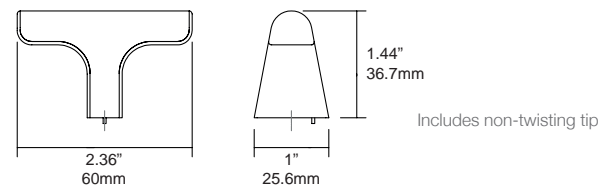

0686 - 60

0686 - 160