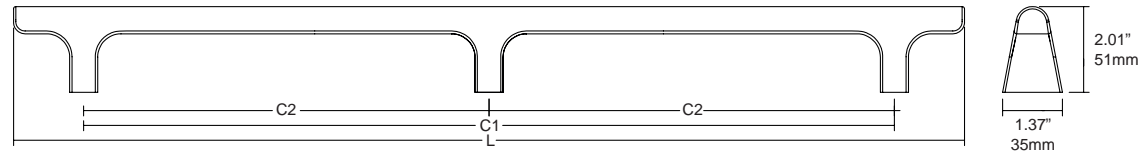

0687 - 832

L30	L618	L619				↓	☐
Brushed black	Brushed brass cava	Brushed bronze	C1	C2	L		
0687416L30	0687416L618	0687416L619	16.37" / 416 mm	-	19.69" / 500 mm	2	15
0687832L30	0687832L618	0687832L619	32.75" / 832 mm	16.37" / 416 mm	36.02" / 915 mm	3	10