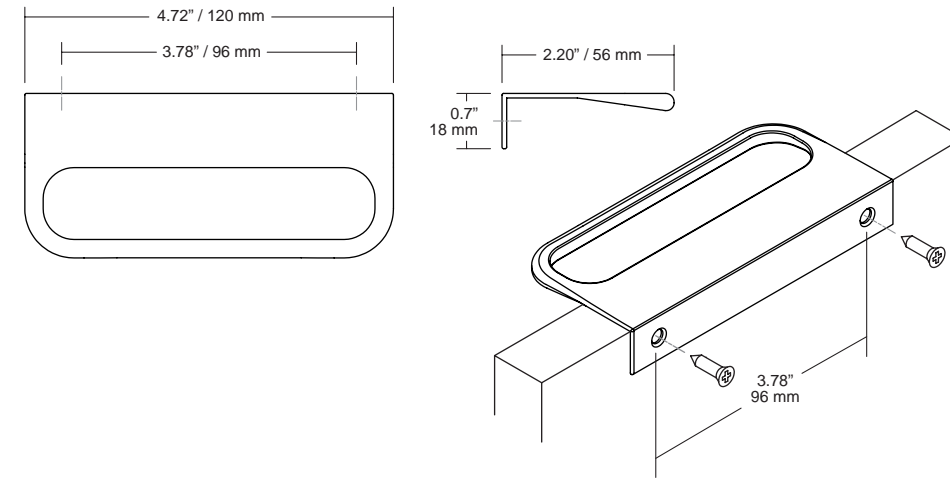

0552 **RIM** ZAMAK Designer: Bernat Llorch

Z23 Brushed nickel	Z618 Brushed brass cava	ZM1 Matt white	ZM2 Matt black	ZM25 Moss grey	↓	📦
0552096Z23	0552096Z618	0552096ZM1	0552096ZM2	0552096ZM25	2	25