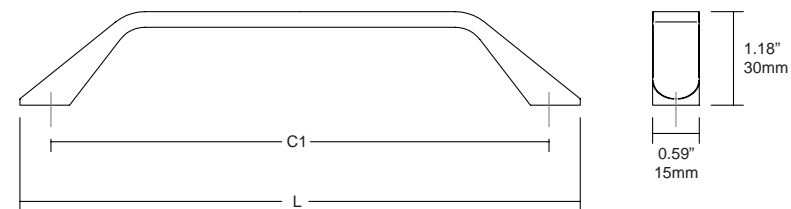

0696

DROPP

ALUMINIUM

Designer: Ilja Huber

NEW!

L23 Brushed nickel	LM1 Matt white	LM2 Matt black	C1	L	↓	☐
0696064L23	0696064LM1	0696064LM2	2.51" / 64 mm	3.30" / 84 mm	2	25
0696160L23	0696160LM1	0696160LM2	6.29" / 160 mm	7.08" / 180 mm	2	25