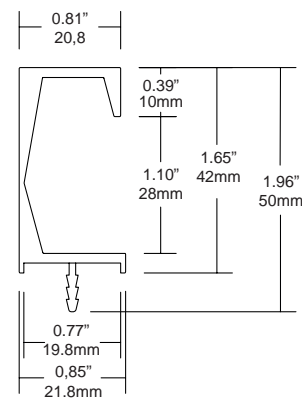

0666 **SIX** ALUMINIUM

Designer: Viefte Studio

NEW!

NEW!
LMT27
Textured lava black

	L	☐
0666147LMT27	5.78" / 147 mm	15
0666197LMT27	7.75" / 197 mm	15
0666247LMT27	9.72" / 247 mm	15
0666297LMT27	11.69" / 297 mm	15
0666347LMT27	14.72" / 347 mm	15
0666397LMT27	15.62" / 397 mm	15
0666447LMT27	17.59" / 447 mm	10
0666497LMT27	19.56" / 497 mm	10
0666597LMT27	23.50" / 597 mm	10
0666697LMT27	27.44" / 697 mm	10
0666797LMT27	31.37" / 797 mm	10
0666897LMT27	35.31" / 897 mm	5
0666997LMT27	39.25" / 997 mm	5
06661197LMT27	47.12" / 1197 mm	5
06663000LMT27	118.11" / 3000 mm	5*