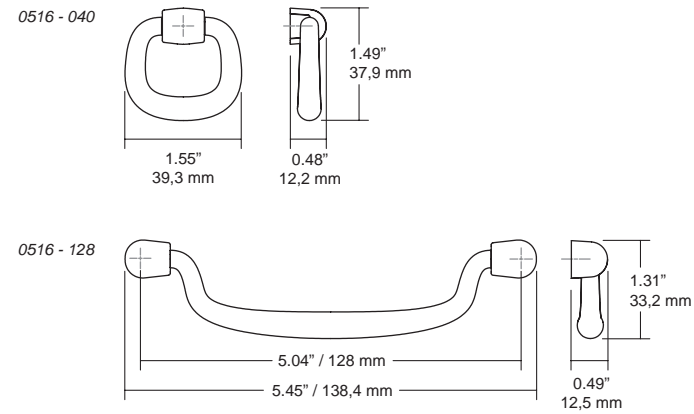

0516 **PENDANT** ZAMAK Designer: Frank Person

Z610 Pewter	Z614 Antique brass	ZM2 Matt black	↓	☐
0516040Z610	0516040Z614	0516040ZM2	1	25
0516128Z610	0516128Z614	0516128ZM2	2	25