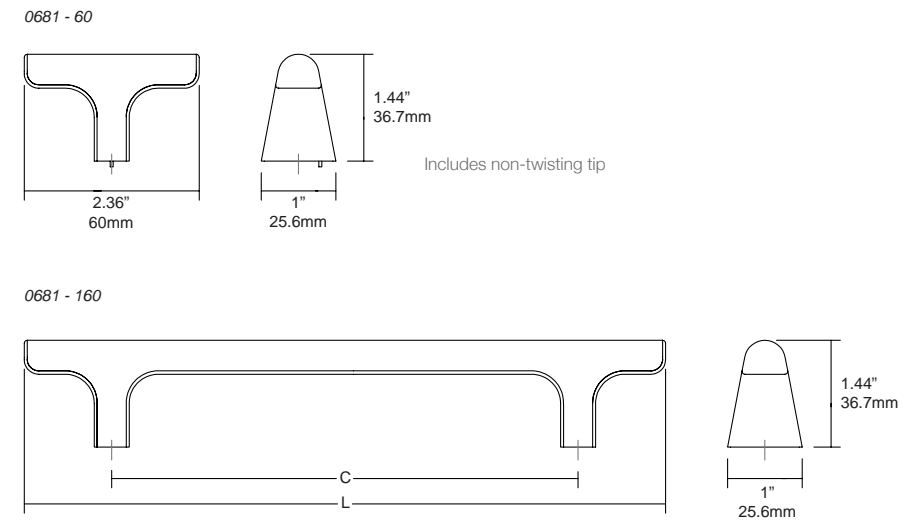

0681 **HINOKI WOOD** WOOD Designer: Alexis Vivet **NEW!**

W16	W17	W00	C	L	↓	☐
Oak	Walnut	Raw oak				
0681060W16	0681060W17	0681060W00	-	2.36" / 60 mm	1	25
0681160W16	0681160W17	0681160W00	6.29" / 160 mm	8.66" / 220 mm	2	25