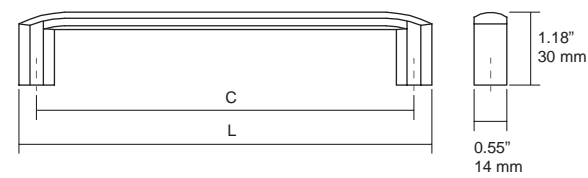

0553 **OTO** ZAMAK Designer: Bernat Llorch

ZM22
Black textured

0553060ZM22	1	25
0553128ZM22	2	25

0518 **WAY** ALUMINIUM Designer: Viefe Studio

0241 **ROMA** ZAMAK Designer: 2J Design

Z23	Z28	ZM2	C	L	↓	☒
Brushed nickel	Brushed gold	Matt black				
0241160Z23	0241160Z28	0241160ZM2	6.30" / 160 mm	6.89" / 175 mm	2	25
0241192Z23	0241192Z28	0241192ZM2	7.56" / 192 mm	8.15" / 207 mm	2	25
0241320Z23	0241320Z28	0241320ZM2	12.60" / 320 mm	13.19" / 335 mm	2	25