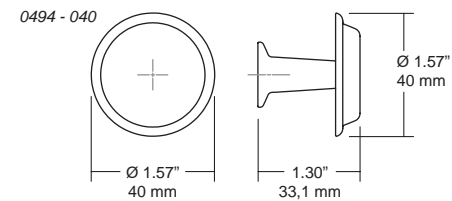

0494 **LAND** ZAMAK Designer: Héctor Diego

Z28	Z610	Z614	ZM2	↓	📦
Brushed gold	Pewter	Antique brass	Matt black		
0494040Z28	0494040Z610	0494040Z614	0494040ZM2	1	25
0494064Z28	0494064Z610	0494064Z614	0494064ZM2	2	25