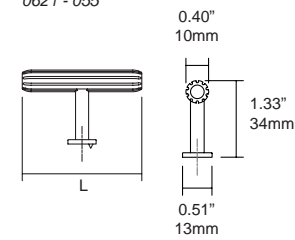

0621 - 055

Includes non-twisting tip

L05 Polished nickel	L24 Stainless steel look	L291 Brushed brass	L30 Brushed black	C	L	↓	📦
0621055L05	0621055L24	0621055L291	0621055L30	-	2.16" / 55 mm	1	25
0621160L05	0621160L24	0621160L291	0621160L30	6.30" / 160mm	7.48" / 190 mm	2	25
0621320L05	0621320L24	0621320L291	0621320L30	12.60" / 320mm	13.77" / 350 mm	2	25