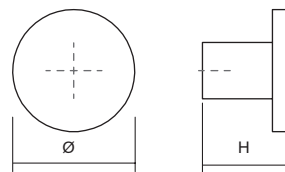

0168 **COMO** ZAMAK Designer: Viefe Studio

Z11 Matt chrome	Z23 Brushed nickel	Z26 Brushed copper	Z28 Brushed gold	ZM1 Matt white	ZM2 Matt black	Ø	H	↓	📦
0168026Z11	0168026Z23	0168026Z26	0168026Z28	0168026ZM1	0168026ZM2	1.02" / 26 mm	0.71" / 18 mm	1	25
0168041Z11	0168041Z23	0168041Z26	0168041Z28	0168041ZM1	0168041ZM2	1.61" / 41 mm	0.98" / 25 mm	1	25