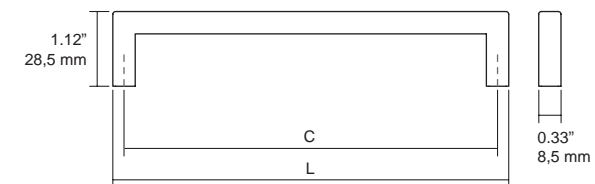

0056 **U** ZAMAK Designer: Viefe Studio

Z01 Polished chrome	Z11 Matt chrome	Z23 Brushed nickel	Z26 Brushed copper	Z27 Brushed brass	Z31 Brushed grey	ZM1 Matt white	ZM2 Matt black	C	L	↓	📦
0056128Z01	0056128Z11	0056128Z23	0056128Z26	0056128Z27	0056128Z31	0056128ZM1	0056128ZM2	5.04" / 128 mm	5.37" / 136,5 mm	2	25
0056160Z01	0056160Z11	0056160Z23	0056160Z26	0056160Z27	0056160Z31	0056160ZM1	0056160ZM2	6.30" / 160 mm	6.63" / 168,5 mm	2	25
0056192Z01	0056192Z11	0056192Z23	0056192Z26	0056192Z27	0056192Z31	0056192ZM1	0056192ZM2	7.56" / 192 mm	7.89" / 200,5 mm	2	25
0056320Z01	0056320Z11	0056320Z23	0056320Z26	0056320Z27	0056320Z31	0056320ZM1	0056320ZM2	12.60" / 320 mm	12.93" / 328,5 mm	2	25
0056492Z01	0056492Z11	0056492Z23	0056492Z26	0056492Z27	0056492Z31	0056492ZM1	0056492ZM2	19.37" / 492 mm	19.70" / 500,5 mm	2	25