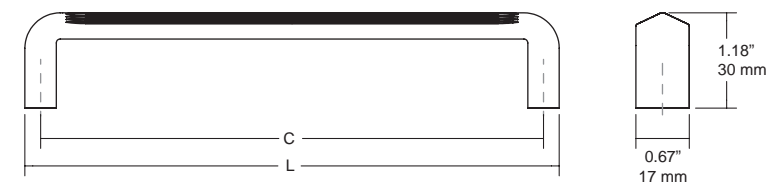

0459 **LINES** ZAMAK Designer: Teruel & Paré