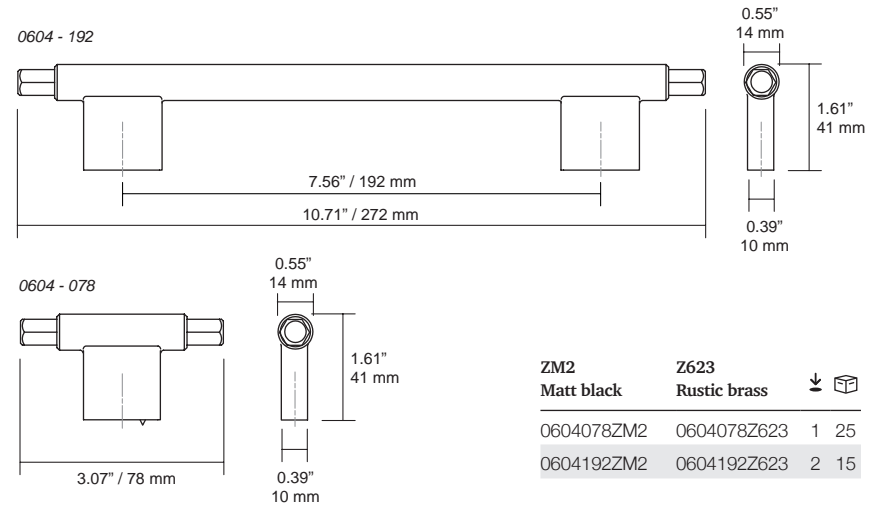

0604 **PRISMA** ZAMAK Designer: Alexis Vivet