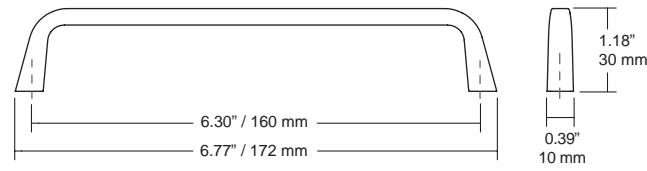

0446 **ESTE** ZAMAK Designer: Balutto Associati