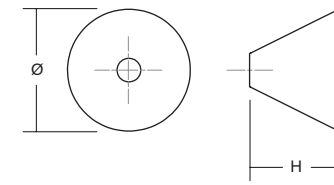

0538

CONIC Zamak

ZAMAK

Designer: Kaschkasch

ZM1	ZM2	ZM25	Ø	H	↓	☐
Matt white	Matt black	Moss grey				
0538029ZM1	0538029ZM2	0538029ZM25	1.16" / 29,4 mm	0.87" / 22 mm	1	25
0538043ZM1	0538043ZM2	0538043ZM25	1.69" / 43 mm	0.98" / 25 mm	1	25