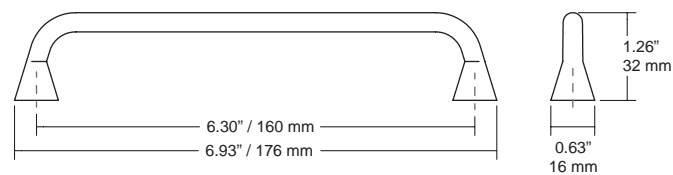

0119 **WAVE** ZAMAK Designer: Viefe Studio

Z23 Brushed nickel	ZM2 Matt black	C	L	↓	📦
0119032Z23	0119032ZM2	1.26" / 32 mm	1.77" / 45 mm	2	25
0119160Z23	0119160ZM2	6.30" / 160 mm	6.81" / 173 mm	2	25

0447 **BELLA** ZAMAK Designer: Balutto Associati