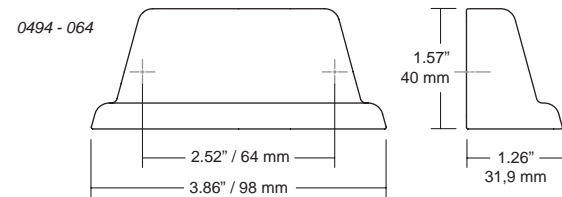

0494 **LAND** ZAMAK Designer: Héctor Diego

Z28	Z610	Z614	ZM2	↓	📦
Brushed gold	Pewter	Antique brass	Matt black		
0494040Z28	0494040Z610	0494040Z614	0494040ZM2	1	25
0494064Z28	0494064Z610	0494064Z614	0494064ZM2	2	25