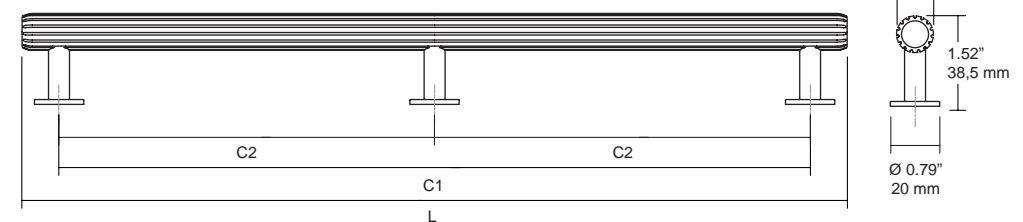

0528 **RILLE** ALUMINIUM Designer: Patricia Roig

0528 - 160 / 320 / 480

0528 - 055

Includes non-twisting tip

0528 - 992

L24 Stainless steel look	L291 Brushed brass	L30 Brushed black	C1	C2	L	↓	📦
0528055L24	0528055L291	0528055L30	-	-	2.16" / 55 mm	1	25
0528160L24	0528160L291	0528160L30	6.30" / 160 mm	-	7.48" / 190 mm	2	25
0528320L24	0528320L291	0528320L30	12.60" / 320 mm	-	13.78" / 350 mm	2	25
0528480L24	0528480L291	0528480L30	18.90" / 480 mm	-	20.08" / 510 mm	2	25
0528992L24	0528992L291	0528992L30	39.05" / 992 mm	19.53" / 496 mm	40.24" / 1022 mm	3	15