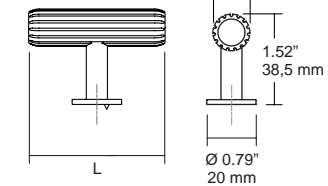

0664 / 0665 / 0671 **LUV WOOD BIG** WOOD Designer: Kaschkasch

- ① Available with one side system
- ② Available with back to back system
- 🌿 Certified wood

0664 - 992 / 0665 - 992 / 0671 - 992

0664 - 384 / 0665 - 384 / 0671 - 384

W16 Oak	W17 Walnut	WM2 Oak matt black lacquered	C1	C2	L	↓	📦
0664384W16	0664384W17	0664384WM2	15.11" / 384mm	-	16.47" / 418.5mm	2	2
0664992W16	0664992W17	0664992WM2	39" / 992mm	19.52" / 496mm	40.41" / 1026.5mm	3	2
0665384W16	0665384W17	0665384WM2	15.11" / 384mm	-	16.47" / 418.5mm	2	2
0665992W16	0665992W17	0665992WM2	39" / 992mm	19.52" / 496mm	40.41" / 1026.5mm	3	2
0671384W16	0671384W17	0671384WM2	15.11" / 384mm	-	16.47" / 418.5mm	2	1
0671992W16	0671992W17	0671992WM2	39" / 992mm	19.52" / 496mm	40.41" / 1026.5mm	3	1

0621 **RILLE mini** ALUMINIUM Designer: Patricia Roig

0621 - 160/320

0621 - 055

Includes non-twisting tip

L05 Polished nickel	L24 Stainless steel look	L291 Brushed brass	L30 Brushed black	C	L	↓	📦
0621055L05	0621055L24	0621055L291	0621055L30	-	2.16" / 55 mm	1	25
0621160L05	0621160L24	0621160L291	0621160L30	6.30" / 160mm	7.48" / 190 mm	2	25
0621320L05	0621320L24	0621320L291	0621320L30	12.60" / 320mm	13.77" / 350 mm	2	25

0536 **LUV** ZAMAK Designer: Kaschkasch

0536 - 017

0536 - 192 / 320

Z23 Brushed nickel	Z618 Brushed brass cava	ZM1 Matt white	ZM2 Matt black	C	L	H	↓	📦
0536017Z23	0536017Z618	0536017ZM1	0536017ZM2	-	2.02" / 51.2 mm	1.22" / 31.1 mm	1	25
0536192Z23	0536192Z618	0536192ZM1	0536192ZM2	7.56" / 192 mm	7.95" / 202 mm	1.20" / 30.4 mm	2	25
0536320Z23	0536320Z618	0536320ZM1	0536320ZM2	12.60" / 320 mm	12.99" / 330 mm	1.20" / 30.4 mm	2	25

0528 **RILLE** ALUMINIUM Designer: Patricia Roig

0528 - 160 / 320 / 480

0528 - 055

Includes non-twisting tip

0528 - 992