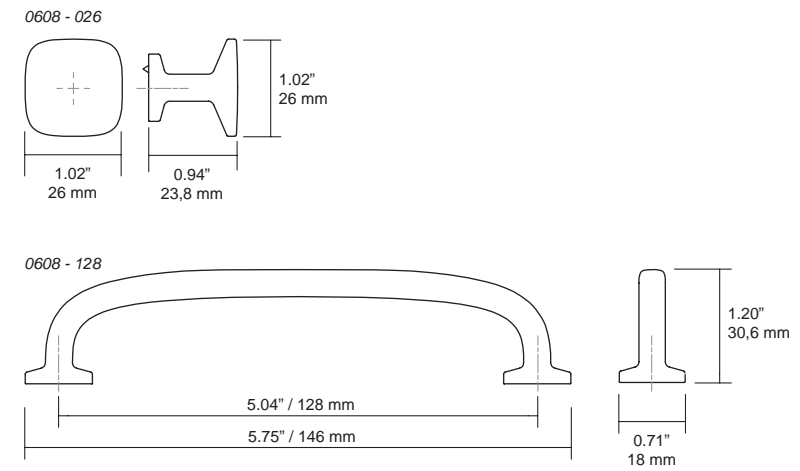

0608 **QUART MINI** ZAMAK Designer: Frank Person

Z618	Z623	ZM2	↓	📦
Brushed brass cava	Rustic brass	Matt black		
0608026Z618	0608026Z623	0608026ZM2	1	25
0608128Z618	0608128Z623	0608128ZM2	2	25

Includes non-twisting tip