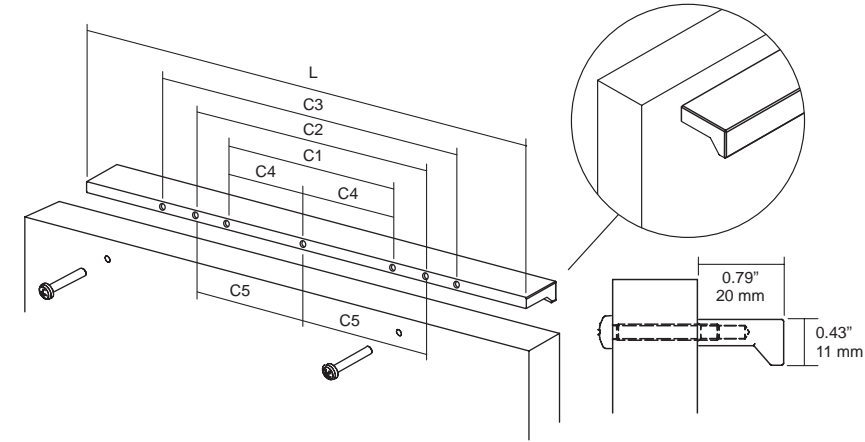

0077 **ANGLE**

ALUMINIUM

Designer: Viefe Studio

L01	L04	L24	L29	LM1	LM2	LM23	LM41	C1	C2	C3	C4	C5	L	↓	☒
Polish. chrome	Anodized matt	Stainless steel look	Brushed dark brass	Matt white	Matt black	Metallic grey	Metallic brown								
-	0077032L04	-	-	-	-	-	-	1.26" / 32mm	-	-	-	-	1.77" / 45mm	2	25
-	0077064L04	-	-	-	-	-	-	2.52" / 64mm	-	-	-	-	3.54" / 90mm	2	25
0077064L01	-	0077064L24	0077064L29	0077064LM1	0077064LM2	0077064LM23	0077064LM41	2.52" / 64mm	-	-	-	-	3.94" / 100mm	2	25
-	-	-	-	0077128LM1	0077128LM2	0077128LM23	0077128LM41	5.04" / 128mm	6.30" / 160mm	-	-	-	7.87" / 200mm	4	25
-	0077096L04	-	-	-	-	-	-	3.78" / 96mm	-	-	-	-	4.72" / 120mm	2	25
-	0077128L04	-	-	-	-	-	-	5.04" / 128mm	-	-	-	-	5.90" / 150mm	2	25
0077128L01	-	0077128L24	0077128L29	-	-	-	-	3.78" / 96mm	5.04" / 128mm	6.30" / 160mm	-	-	7.87" / 200mm	6	25
-	0077160L04	-	-	-	-	-	-	6.30" / 160mm	-	-	-	-	7.48" / 190mm	2	25
-	0077192L04	-	-	-	-	-	-	7.56" / 192mm	-	-	-	-	9.84" / 250mm	2	25
0077192L01	-	0077192L24	0077192L29	0077192LM1	0077192LM2	0077192LM23	0077192LM41	7.56" / 192mm	-	-	-	-	11.81" / 300mm	2	25
-	-	-	-	0077256LM1	0077256LM2	0077256LM23	0077256LM41	10.08" / 256mm	-	-	-	-	15.75" / 400mm	2	25
-	0077256L04	-	-	-	-	-	-	10.08" / 256mm	-	-	-	-	11.81" / 300mm	2	25
0077256L01	-	0077256L24	0077256L29	-	-	-	-	10.08" / 256mm	12.60" / 320mm	-	-	-	15.75" / 400mm	4	25
-	-	-	-	0077416LM1	0077416LM2	0077416LM23	0077416LM41	16.38" / 416mm	-	-	-	-	19.68" / 500mm	2	25
0077416L01	-	0077416L24	0077416L29	-	-	-	-	12.60" / 320mm	16.38" / 416mm	-	-	-	19.68" / 500mm	4	25
-	-	-	-	0077480LM1	0077480LM2	0077480LM23	0077480LM41	18.90" / 480mm	-	-	-	-	23.62" / 600mm	2	25
0077512L01	-	0077512L24	0077512L29	-	-	-	-	18.90" / 480mm	20.16" / 512mm	-	-	10.08" / 256mm	23.62" / 600mm	5	25
0077640L01	-	0077640L24	0077640L29	0077640LM1	0077640LM2	0077640LM23	0077640LM41	25.20" / 640mm	-	-	12.60" / 320mm	-	35.43" / 900mm	3	25
-	-	-	-	00771440LM1	00771440LM2	00771440LM23	00771440LM41	18.90" / 480mm	56.70" / 1440mm	-	-	-	58.27" / 1480mm	4	10