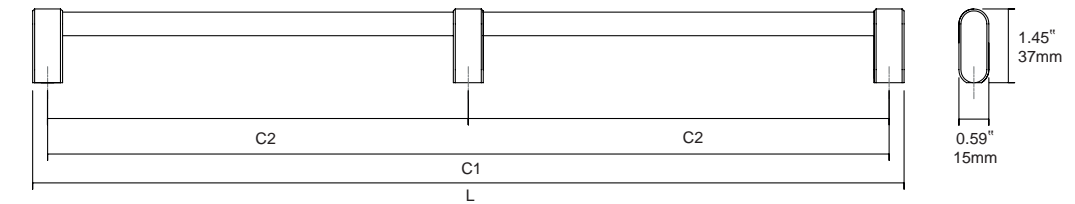

ALUMINIUM Designer: Alexis Vivet

0643 - 160/320

0643 - 1056

L24	L291	L30	C1	C2	L	
Stainless steel look	Brushed brass	Brushed black				↓
0643160L24	0643160L291	0643160L30	6.29" / 160 mm	-	6.88" / 175 mm	2 25
0643320L24	0643320L291	0643320L30	12.59" / 320 mm	-	13.18" / 335 mm	2 25
06431056L24	06431056L291	06431056L30	41.57" / 1056 mm	20.78" / 528 mm	42.16" / 1071 mm	3 10