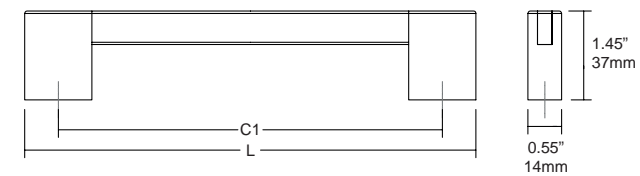

0687 **HINOKI BIG** ALUMINIUM Designer: Alexis Vivet **NEW!**

0687 - 416

0687 - 832

L30	L618	L619				↓	☐
Brushed black	Brushed brass cava	Brushed bronze	C1	C2	L		
0687416L30	0687416L618	0687416L619	16.37" / 416 mm	-	19.69" / 500 mm	2	15
0687832L30	0687832L618	0687832L619	32.75" / 832 mm	16.37" / 416 mm	36.02" / 915 mm	3	10

0699 **LUV WOOD** WOOD Designer: Kaschkasch **NEW!**

0699 - 017

0699 - 160

W00	W16	W17	WM2	↓	☐
Raw oak	Oak	Walnut	Oak matt black lacquered		
0699017W00	0699017W16	0699017W17	0699017WM2	1	25
0699160W00	0699160W16	0699160W17	0699160WM2	2	25

0686 **HINOKI** ALUMINIUM Designer: Alexis Vivet **NEW!**

0686 - 60

0686 - 160

L30	L618	L619			↓	☐
Brushed black	Brushed brass cava	Brushed bronze	C	L		
0686060L30	0686060L618	0686060L619	-	2.36" / 60 mm	1	25
0686160L30	0686160L618	0686160L619	6.29" / 160 mm	8.66" / 220 mm	2	25

0695 **HAKO** WOOD Designer: Steffensen & Würtz **NEW!**

0695 - 76

0695 - 160/320

0695 - 960

W16	W17			↓	☐
Oak	Walnut	C	L		
0695076W16	0695076W17	-	2.99" / 76 mm	1	25
0695160W16	0695160W17	6.29" / 160 mm	7.04" / 188 mm	2	25
0695320W16	0695320W17	12.59" / 320 mm	13.70" / 348 mm	2	25
0695960W16	0695960W17	37.79" / 960 mm	38.89" / 988 mm	3	10