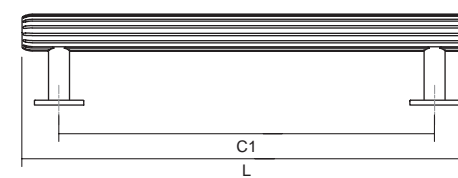

0528 **RILLE** ALUMINIUM Designer: Patricia Roig

0528 - 160 / 320 / 480