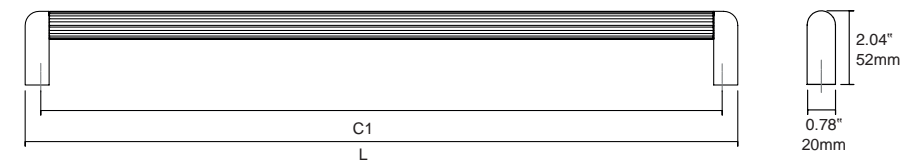

0655 **RISS BIG** ALUMINIUM Designer: Kaschkasch

0655 - 480