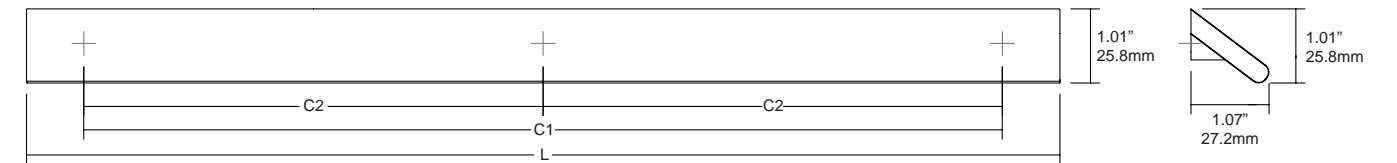

0698

CANO

WOOD

Designer: Kaschkasch

NEW!

0698 - 160/320

0698 - 1024

W16 Oak	W17 Walnut	WM2 Oak matt black lacquered	W00 Raw oak	C1	C2	L	↓	☐
0698160W16	0698160W17	0698160WM2	0698160W00	6.29" / 160 mm	-	7.87" / 200 mm	2	25
0698320W16	0698320W17	0698320WM2	0698320W00	12.59" / 320 mm	-	14.17" / 360 mm	2	25
06981024W16	06981024W17	06981024WM2	06981024W00	40.31" / 1024 mm	20.15" / 512 mm	43.30" / 1100 mm	3	10