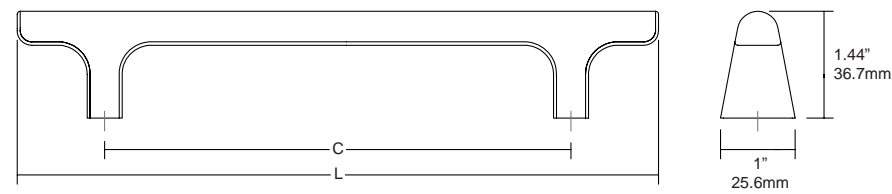

L30	L618	L619			↓	☐
Brushed black	Brushed brass cava	Brushed bronze	C	L		
0686060L30	0686060L618	0686060L619	-	2.36" / 60 mm	1	25
0686160L30	0686160L618	0686160L619	6.29" / 160 mm	8.66" / 220 mm	2	25