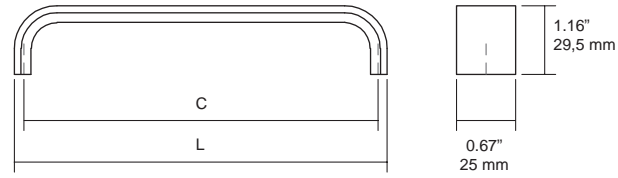

0195 **SENSE**

ALUMINIUM

Designer: Viefe Studio

L01	L24	L30	C	L	↓	☒
Polished chrome	Stainless steel look	Brushed black				
0195128L01	0195128L24	0195128L30	5.04" / 128 mm	5.31" / 135 mm	2	25
0195192L01	0195192L24	0195192L30	7.56" / 192 mm	7.83" / 199 mm	2	25
0195320L01	0195320L24	0195320L30	12.60" / 320 mm	12.87" / 327 mm	2	25
0195480L01	0195480L24	0195480L30	18.90" / 480 mm	19.17" / 487 mm	2	25