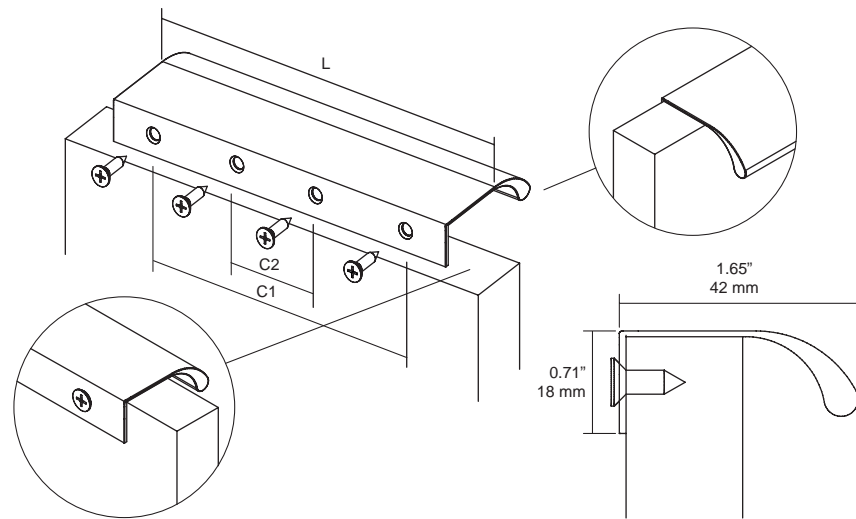

0372 **ONA** ALUMINIUM Designer: Teruel Paré

L24	L29	L30	L31	LM1	LM23	LM41	C1	C2	L	↓	☒
Stainless steel look	Brushed dark brass	Brushed black	Brushed grey	Matt white	Metallic grey	Metallic brown					
0372032L24	0372032L29	0372032L30	0372032L31	0372032LM1	0372032LM23	0372032LM41	1.26" / 32 mm	-	1.97" / 50 mm	2	25
0372128L24	0372128L29	0372128L30	0372128L31	0372128LM1	0372128LM23	0372128LM41	5.04" / 128 mm	-	7.87" / 200 mm	2	25
0372256L24	0372256L29	0372256L30	0372256L31	0372256LM1	0372256LM23	0372256LM41	10.08" / 256 mm	-	13.78" / 350 mm	2	25
0372544L24	0372544L29	0372544L30	0372544L31	0372544LM1	0372544LM23	0372544LM41	21.42" / 544 mm	-	23.62" / 600 mm	3	25
03721056L24	03721056L29	03721056L30	03721056L31	03721056LM1	03721056LM23	03721056LM41	41.57" / 1056 mm	16.38" / 416 mm	43.31" / 1100 mm	4	15
03721440L24	03721440L29	03721440L30	03721440L31	03721440LM1	03721440LM23	03721440LM41	56.69" / 1440 mm	18.90" / 480 mm	59.05" / 1500 mm	4	10