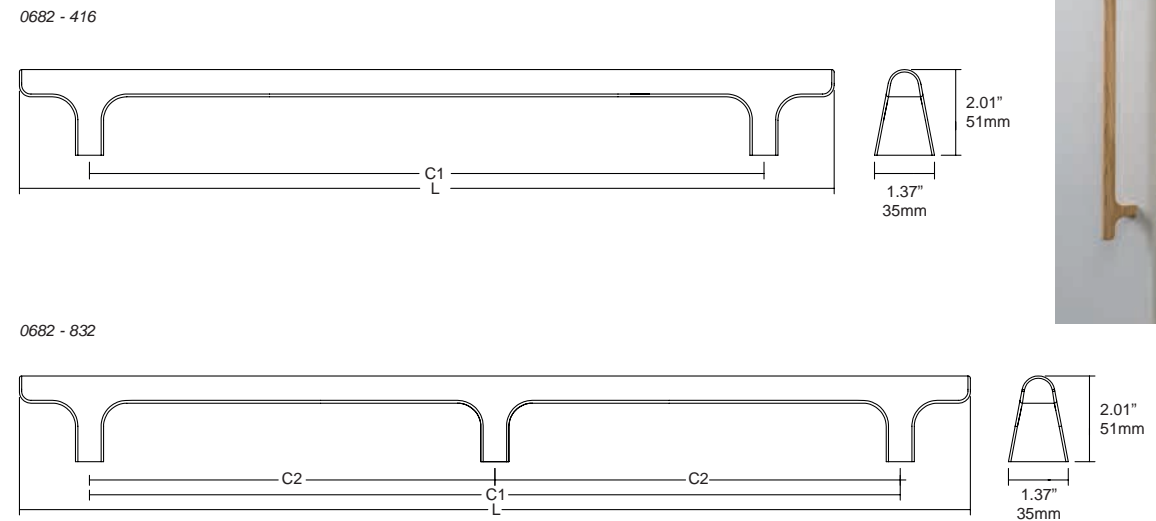

0682 **HINOKI WOOD BIG** WOOD Designer: Alexis Vivet **NEW!**

W16	W17	W00	C1	C2	L	↓	☐
Oak	Walnut	Raw oak					
0682416W16	0682416W17	0682416W00	16.37" / 416 mm	-	19.69" / 500 mm	2	15
0682832W16	0682832W17	0682832W00	32.75" / 832 mm	16.37" / 416 mm	36.02" / 915 mm	3	10