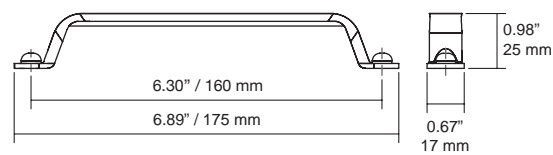

0410 **BUTTON** ZAMAK Designer: Alexis Vivet

Z610	Z614	ZM2	↓	☒
Pewter	Antique Brass	Matt black		
0410160Z610	0410160Z614	0410160ZM2	2	25