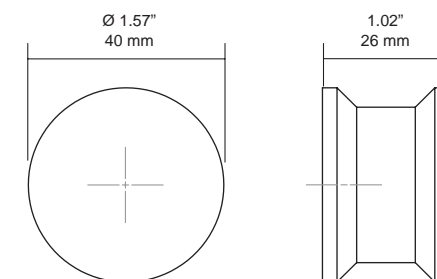

0601 **OH! Zamak** ZAMAK Designer: Alexis Vivet

Z23	Z618	ZM2	
Brushed nickel	Brushed brass cava	Matt black	↓
0601040Z23	0601040Z618	0601040ZM2	1 25