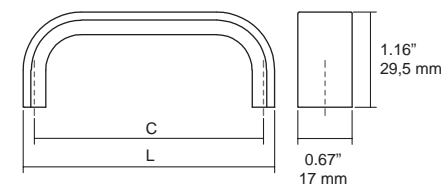

0301 **SENSE MINI** ALUMINIUM Designer: Viefe Studio