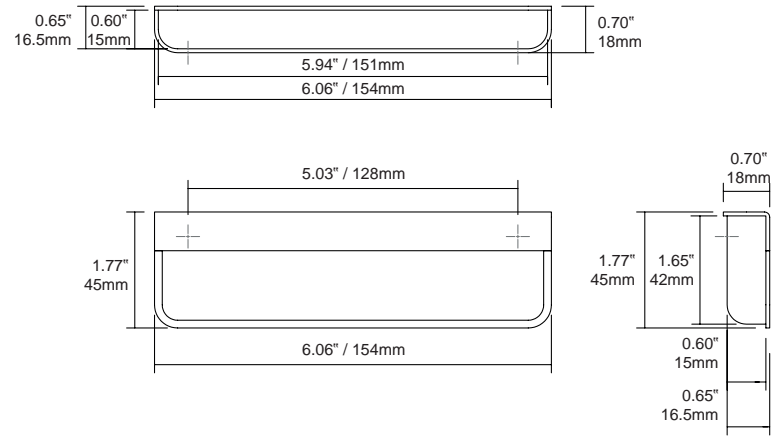

0650 **MOULE** ZAMAK Designer: Kaschkasch

Z33 Titanium black	Z618 Brushed brass cava	ZM1 White black	ZM2 Matt black	↓	📦
0650128Z33	0650128Z618	0650128ZM1	0650128ZM2	2	25