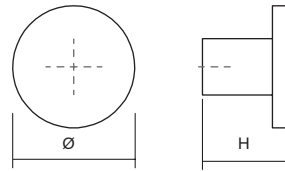

0168 **COMO** ZAMAK Designer: Viefe Studio

Z01 Polished chrome	Z03 Polished titanium black	Z06 Polished copper	Z07 Polished brass	Ø	H	↓	📦
0168026Z01	0168026Z03	0168026Z06	0168026Z07	1.02" / 26 mm	0.71" / 18 mm	1	25
0168041Z01	0168041Z03	0168041Z06	0168041Z07	1.61" / 41 mm	0.98" / 25 mm	1	25