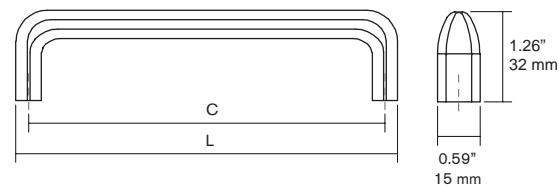

0226 **REDO** ZAMAK Designer: 2J Design

Z23 Brushed nickel	Z26 Brushed copper	Z610 Pewter	Z614 Antique Brass	C	L	↓	📦
0226128Z23	0226128Z26	0226128Z610	0226128Z614	5.04" / 128 mm	5.39" / 137 mm	2	25
0226192Z23	0226192Z26	0226192Z610	0226192Z614	7.56" / 192 mm	7.91" / 201 mm	2	25