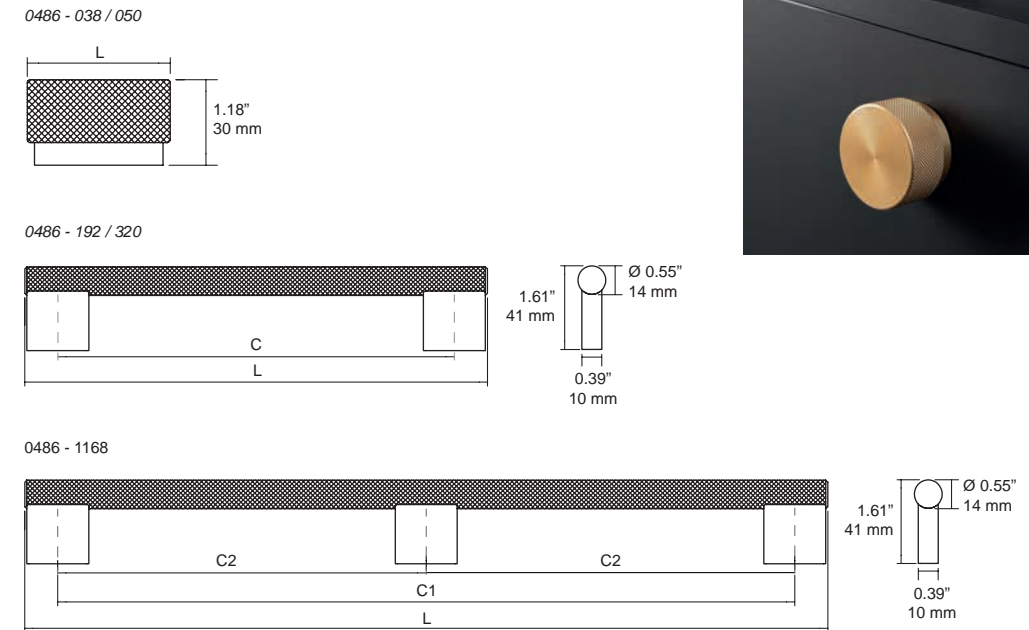

0486 **GRAF BIG** ALUMINIUM Designer: Viefte Studio

L24 Stainless st. look	L291 Brushed brass	L30 Brushed black	C1	C2	L	↓	☐
0486038L24	0486038L291	0486038L30	-	-	Ø 1.50" / 38 mm	1	25
0486050L24	0486050L291	0486050L30	-	-	Ø 1.97" / 50 mm	1	25
0486192L24	0486192L291	0486192L30	7.56" / 192 mm	-	8.82" / 224 mm	2	25
0486320L24	0486320L291	0486320L30	12.60" / 320 mm	-	13.86" / 352 mm	2	25
04861168L24	04861168L291	04861168L30	45.98" / 1168 mm	22.99" / 584 mm	47.24" / 1200 mm	3	10