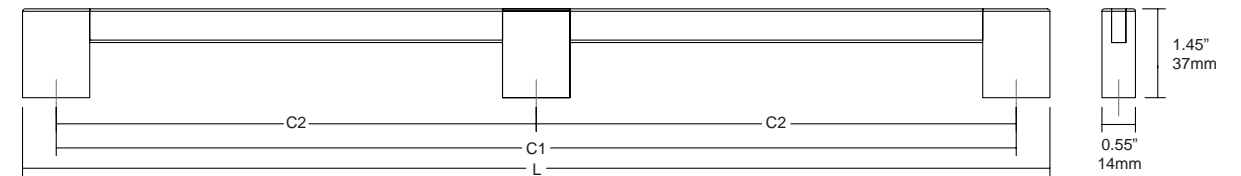

0695 **HAKO** WOOD Designer: Steffensen & Würtz **NEW!**

0695 - 76

0695 - 160/320

0695 - 960

W16	W17			↓	☐
Oak	Walnut	C	L		
0695076W16	0695076W17	-	2.99" / 76 mm	1	25
0695160W16	0695160W17	6.29" / 160 mm	7.04" / 188 mm	2	25
0695320W16	0695320W17	12.59" / 320 mm	13.70" / 348 mm	2	25
0695960W16	0695960W17	37.79" / 960 mm	38.89" / 988 mm	3	10