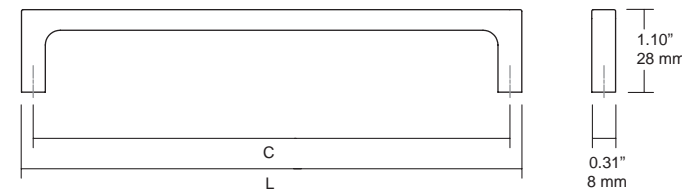

ZM2	ZM23	ZM41	C	L	↓	☐
Matt black	Metal grey	Metal brown				
0597064ZM2	0597064ZM23	0597064ZM41	2.52" / 64 mm	4.49" / 114 mm	2	25
0597160ZM2	0597160ZM23	0597160ZM41	6.30" / 160 mm	8.27" / 210 mm	2	25

0487 **PURA** ZAMAK Designer: Balutto Associati