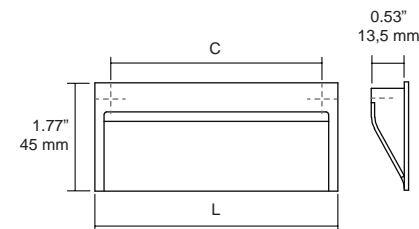

0119 **WAVE** ZAMAK Designer: Viefe Studio

Z23 Brushed nickel	ZM2 Matt black	C	L	↓	📦
0119032Z23	0119032ZM2	1.26" / 32 mm	1.77" / 45 mm	2	25
0119160Z23	0119160ZM2	6.30" / 160 mm	6.81" / 173 mm	2	25

0447 **BELLA** ZAMAK Designer: Balutto Associati