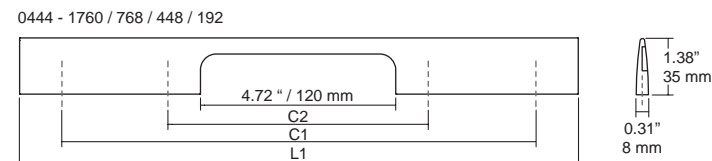

0444 **PEAK** ALUMINIUM Designer: Viefte Studio

L24 Stain. steel look	L30 Brushed black	LM1 Matt white	LM23 Metallic grey	LM41 Metallic brown	C1	C2	L1	L3	↓	📦
0444064L24	0444064L30	0444064LM1	0444064LM23	0444064LM41	2.52" / 64 mm	-	4.72" / 120 mm	-	2	25
0444192L24	0444192L30	0444192LM1	0444192LM23	0444192LM41	7.56" / 192 mm	6.30" / 160 mm	9.84" / 250 mm	-	4	25
0444448L24	0444448L30	0444448LM1	0444448LM23	0444448LM41	17.64" / 448 mm	6.30" / 160 mm	19.69" / 500 mm	-	4	25
0444768L24	0444768L30	0444768LM1	0444768LM23	0444768LM41	30.24" / 768 mm	6.30" / 160 mm	31.50" / 800 mm	-	4	15
04441120L24	04441120L30	04441120LM1	04441120LM23	04441120LM41	44.09" / 1120 mm	6.30" / 160 mm	45.28" / 1150 mm	7.48" / 190 mm	4	15
04441760L24	04441760L30	04441760LM1	04441760LM23	04441760LM41	69.29" / 1760 mm	6.30" / 160 mm	70.87" / 1800 mm	-	4	10