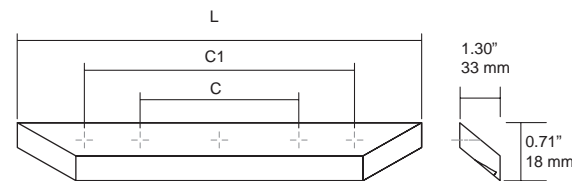

0340 **BARCCO** WOOD Designer: Alexis Vivet

W18	W19	W00	C	C1	L	↓	📦
Ash	Walnut	Beech raw					
0340200W18	0340200W19	0340200W00	6.30" / 160 mm	-	7.87" / 200 mm	3	25
0340400W18	0340400W19	0340400W00	12.60" / 320 mm	-	15.75" / 400 mm	3	25
0340600W18	0340600W19	0340600W00	12.60" / 320 mm	18.90" / 480 mm	23.62" / 600 mm	4	25