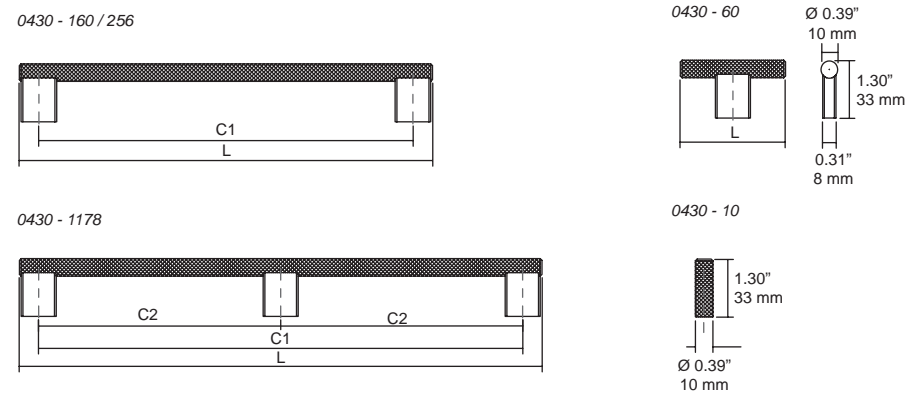

0430 **GRAF MINI** ALUMINIUM Designer: Viefte Studio

L24 Stainless steel look	L291 Brushed brass	L30 Brushed black	C1	C2	L	↓	☐
0430010L24	0430010L291	0430010L30	-	-	0.39" / 10 mm	1	25
0430060L24	0430060L291	0430060L30	-	-	2.36" / 60 mm	1	25
0430160L24	0430160L291	0430160L30	6.30" / 160 mm	-	7.17" / 182 mm	2	25
0430256L24	0430256L291	0430256L30	10.08" / 256 mm	-	10.94" / 278 mm	2	25
04301178L24	04301178L291	04301178L30	46.38" / 1178 mm	23.19" / 589 mm	47.24" / 1200 mm	3	10

Includes non-twisting tip