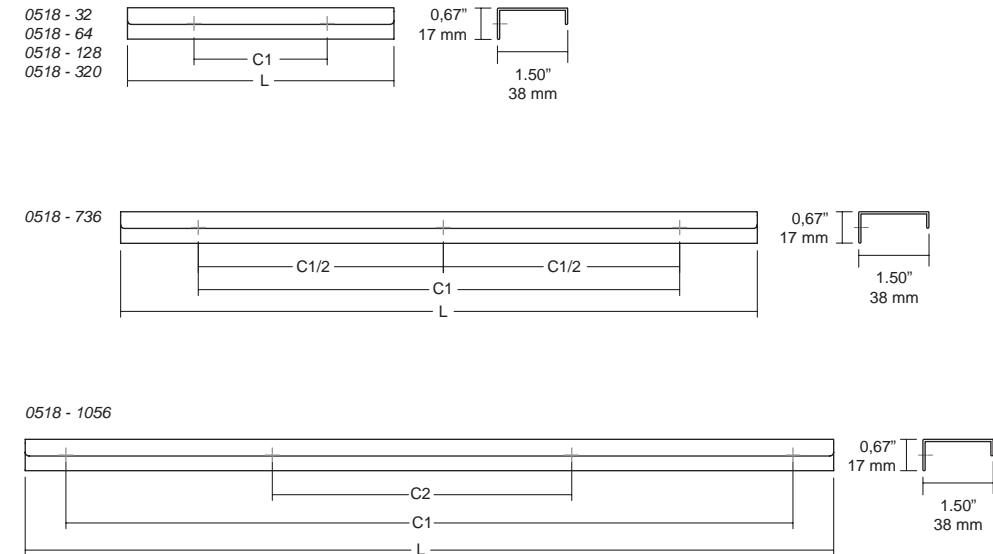

0553 **OTO** ZAMAK Designer: Bernat Llorch

ZM22
Black textured

0553060ZM22	1	25
0553128ZM22	2	25

0518 **WAY** ALUMINIUM Designer: Viefe Studio

0241 **ROMA** ZAMAK Designer: 2J Design

Z23	Z28	ZM2	C	L	↓	☒
Brushed nickel	Brushed gold	Matt black				
0241160Z23	0241160Z28	0241160ZM2	6.30" / 160 mm	6.89" / 175 mm	2	25
0241192Z23	0241192Z28	0241192ZM2	7.56" / 192 mm	8.15" / 207 mm	2	25
0241320Z23	0241320Z28	0241320ZM2	12.60" / 320 mm	13.19" / 335 mm	2	25