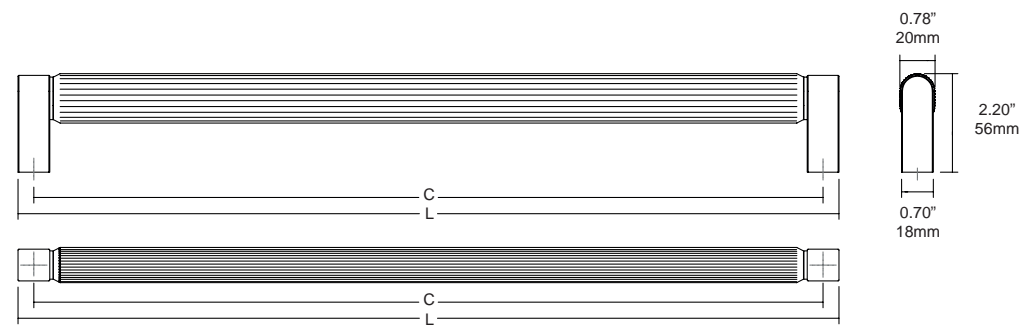

0677 / 0678 / 0679 **BROOKLYN BIG** ALUMINIUM **NEW!**

① Available with one side system ② Available with back to back system Designer: Steffensen & Würtz

Suitable for appliances.

L05	L30	L33	L618	L619	C	L	↓	☐
Polished nickel	Brushed black	Titanium black	Brushed brass cava	Brushed bronze				
0677448L05	0677448L30	0677448L33	0677448L618	0677448L619	17.63" / 448 mm	18.34" / 466 mm	2	2
06771056L05	06771056L30	06771056L33	06771056L618	06771056L619	41.57" / 1056 mm	42.28" / 1074 mm	2	2
0678448L05	0678448L30	0678448L33	0678448L618	0678448L619	17.63" / 448 mm	18.34" / 466 mm	2	2 ①
06781056L05	06781056L30	06781056L33	06781056L618	06781056L619	41.57" / 1056 mm	42.28" / 1074 mm	2	2 ①
0679448L05	0679448L30	0679448L33	0679448L618	0679448L619	17.63" / 448 mm	18.34" / 466 mm	2	1 ②
06791056L05	06791056L30	06791056L33	06791056L618	06791056L619	41.57" / 1056 mm	42.28" / 1074 mm	2	1 ②