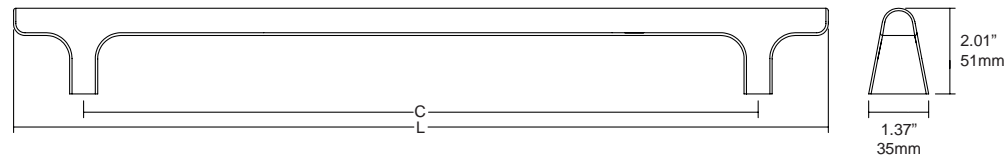

0687 **HINOKI BIG** ALUMINIUM Designer: Alexis Vivet **NEW!**

0687 - 416

0687 - 832

L30	L618	L619				↓	☐
Brushed black	Brushed brass cava	Brushed bronze	C1	C2	L		
0687416L30	0687416L618	0687416L619	16.37" / 416 mm	-	19.69" / 500 mm	2	15
0687832L30	0687832L618	0687832L619	32.75" / 832 mm	16.37" / 416 mm	36.02" / 915 mm	3	10

0699 **LUV WOOD** WOOD Designer: Kaschkasch **NEW!**

0699 - 017

0699 - 160

W00	W16	W17	WM2	↓	☐
Raw oak	Oak	Walnut	Oak matt black lacquered		
0699017W00	0699017W16	0699017W17	0699017WM2	1	25
0699160W00	0699160W16	0699160W17	0699160WM2	2	25

0686 **HINOKI** ALUMINIUM Designer: Alexis Vivet **NEW!**

0686 - 60

0686 - 160

L30	L618	L619			↓	☐
Brushed black	Brushed brass cava	Brushed bronze	C	L		
0686060L30	0686060L618	0686060L619	-	2.36" / 60 mm	1	25
0686160L30	0686160L618	0686160L619	6.29" / 160 mm	8.66" / 220 mm	2	25

0695 **HAKO** WOOD Designer: Steffensen & Würtz **NEW!**

0695 - 76

0695 - 160/320

0695 - 960

W16	W17			↓	☐
Oak	Walnut	C	L		
0695076W16	0695076W17	-	2.99" / 76 mm	1	25
0695160W16	0695160W17	6.29" / 160 mm	7.04" / 188 mm	2	25
0695320W16	0695320W17	12.59" / 320 mm	13.70" / 348 mm	2	25
0695960W16	0695960W17	37.79" / 960 mm	38.89" / 988 mm	3	10