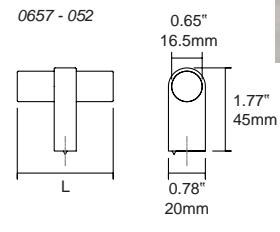

0657 **NOBB** ALUMINIUM Designer: Viefe Studio

0657 - 1056

0657 - 192/320

0657 - 052

Includes non-twisting tip

L24	L618	L30	C1	C2	L	↓	☰
Stainless steel look	Brushed brass cava	Brushed black					
0657052L24	0657052L618	0657052L30	-	-	2.04" / 52mm	1	25
0657192L24	0657192L618	0657192L30	7.55" / 192mm	-	9.60" / 244mm	2	25
0657320L24	0657320L618	0657320L30	12.60" / 320mm	-	14.64" / 372mm	2	25
06571056L24	06571056L618	06571056L30	41.57" / 1056mm	20.78" / 528mm	43.62" / 1108mm	3	10