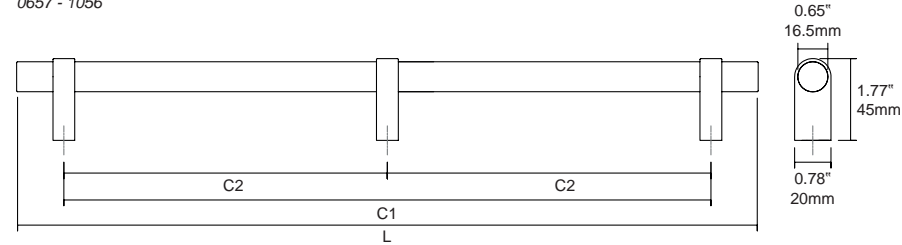

0657 **NOBB** ALUMINIUM Designer: Viefe Studio

0657 - 1056

0657 - 192/320

0657 - 052

Includes non-twisting tip

L24	L618	L30	C1	C2	L	↓	☰
Stainless steel look	Brushed brass cava	Brushed black					
0657052L24	0657052L618	0657052L30	-	-	2.04" / 52mm	1	25
0657192L24	0657192L618	0657192L30	7.55" / 192mm	-	9.60" / 244mm	2	25
0657320L24	0657320L618	0657320L30	12.60" / 320mm	-	14.64" / 372mm	2	25
06571056L24	06571056L618	06571056L30	41.57" / 1056mm	20.78" / 528mm	43.62" / 1108mm	3	10