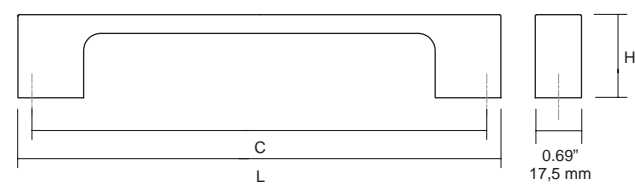

0536 - 192 / 320

Z23 Brushed nickel	Z618 Brushed brass cava	ZM1 Matt white	ZM2 Matt black	C	L	H	↓	📦
0536017Z23	0536017Z618	0536017ZM1	0536017ZM2	-	2.02" / 51.2 mm	1.22" / 31.1 mm	1	25
0536192Z23	0536192Z618	0536192ZM1	0536192ZM2	7.56" / 192 mm	7.95" / 202 mm	1.20" / 30.4 mm	2	25
0536320Z23	0536320Z618	0536320ZM1	0536320ZM2	12.60" / 320 mm	12.99" / 330 mm	1.20" / 30.4 mm	2	25