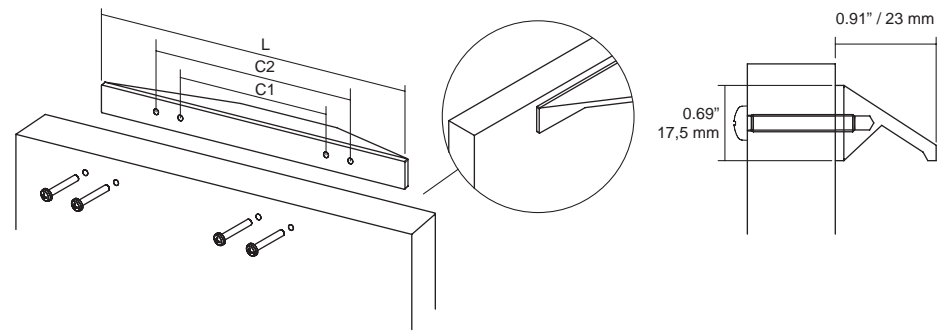

0322 **CUTT** ALUMINIUM Designer: Alexis Vivet

L01 Polished chrome	L09 Matt black	L24 Stainless steel look	C1	C2	L	↓	📦
0322200L01	0322200L09	0322200L24	3.78" / 96 mm	5.04" / 128 mm	7.87" / 200 mm	4	25
0322400L01	0322400L09	0322400L24	7.56" / 192 mm	12.60" / 320 mm	15.75" / 400 mm	4	25
0322600L01	0322600L09	0322600L24	12.60" / 320 mm	18.90" / 480 mm	23.62" / 600 mm	4	25
-	03221000L09	03221000L24	12.60" / 320 mm	35.28" / 896 mm	39.37" / 1000 mm	4	15
-	03221500L09	03221500L24	18.90" / 480 mm	54.17" / 1376 mm	59.06" / 1500 mm	4	10