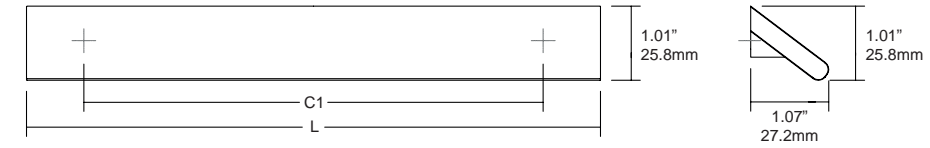

0705 / 0706 / 0707

HAKO BIG

WOOD

NEW!

Available with one side system

Available with back to back system

Designer: Steffensen & Würtz

0705 - 480 / 0706 - 480 / 0708 - 480

0705 - 968 / 0706 - 968 / 0708 - 968

W16 Oak	W17 Walnut	C1	C2	L	↓	☐
0705480W16	0705480W17	18.89" / 480 mm	-	20.66" / 525 mm	2	2
0705960W16	0705960W17	37.79" / 960 mm	18.89" / 480 mm	39.56" / 1005 mm	3	2
0706480W16	0706480W17	18.89" / 480 mm	-	20.66" / 525 mm	2	2
0706960W16	0706960W17	37.79" / 960 mm	18.89" / 480 mm	39.56" / 1005 mm	3	2
0707480W16	0707480W17	18.89" / 480 mm	-	20.66" / 525 mm	2	1
0707960W16	0707960W17	37.79" / 960 mm	18.89" / 480 mm	39.56" / 1005 mm	3	1

0698

CANO

WOOD

Designer: Kaschkasch

NEW!

0698 - 160/320

0698 - 1024

W16 Oak	W17 Walnut	WM2 Oak matt black lacquered	W00 Raw oak	C1	C2	L	↓	☐
0698160W16	0698160W17	0698160WM2	0698160W00	6.29" / 160 mm	-	7.87" / 200 mm	2	25
0698320W16	0698320W17	0698320WM2	0698320W00	12.59" / 320 mm	-	14.17" / 360 mm	2	25
06981024W16	06981024W17	06981024WM2	06981024W00	40.31" / 1024 mm	20.15" / 512 mm	43.30" / 1100 mm	3	10

0696

DROPP

ALUMINIUM

Designer: Ilja Huber

NEW!

L23 Brushed nickel	LM1 Matt white	LM2 Matt black	C1	L	↓	☐
0696064L23	0696064LM1	0696064LM2	2.51" / 64 mm	3.30" / 84 mm	2	25
0696160L23	0696160LM1	0696160LM2	6.29" / 160 mm	7.08" / 180 mm	2	25

0628

MOON

ALUMINIUM

Designer: Ilja Huber

NEW!

L24 Stainless steel look	L618 Brushed brass cava	L30 Brushed black	NEW! L619 Brushed bronze	C	L	↓	☐
0628160L24	0628160L618	0628160L30	0628160L619	6.29" / 160 mm	7.59" / 193 mm	2	25
0628320L24	0628320L618	0628320L30	0628320L619	12.59" / 320 mm	13.89" / 353 mm	2	25