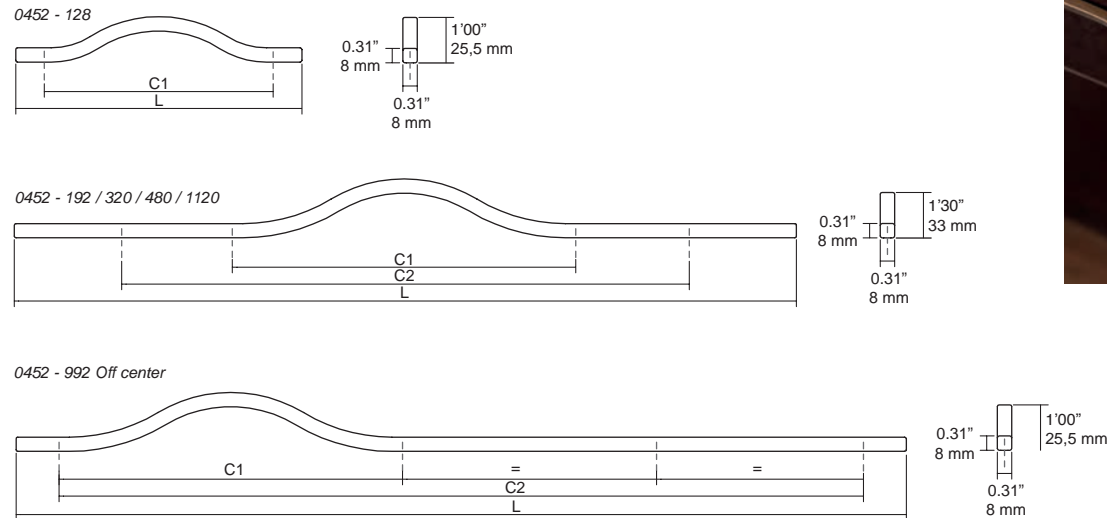

LM1	LM2	LM23	LM41	C1	C2	L	↓	☒
Matt white	Matt black	Metallic grey	Metallic brown					
0452128FM1	0452128FM2	0452128FM23	0452128FM41	5.04" / 128 mm	-	6.30" / 160 mm	2	25
0452192FM1	0452192FM2	0452192FM23	0452192FM41	7.56" / 192 mm	-	9.45" / 240 mm	2	25
0452320FM1	0452320FM2	0452320FM23	0452320FM41	12.60" / 320 mm	-	15.75" / 400 mm	2	25
0452480FM1	0452480FM2	0452480FM23	0452480FM41	7.56" / 192 mm	18.90" / 480 mm	23.63" / 600 mm	4	25
0452992FM1	0452992FM2	0452992FM23	0452992FM41	7.56" / 192 mm	39.06" / 992 mm	40.94" / 1040 mm	4	15
04521120FM1	04521120FM2	04521120FM23	04521120FM41	7.56" / 192 mm	44.09" / 1120 mm	45.28" / 1150 mm	4	15

Off-center