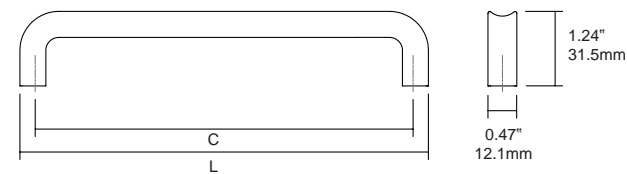

0603 **LIPP** ZAMAK Designer: Alexis Vivet

Z618 Brushed brass cava	ZM2 Matt black	C	L	↓	📦
0603192Z618	0603192ZM2	7.55" / 192mm	8.07" / 205mm	2	25
0603320Z618	0603320ZM2	12.60" / 320mm	13.11" / 333mm	2	25