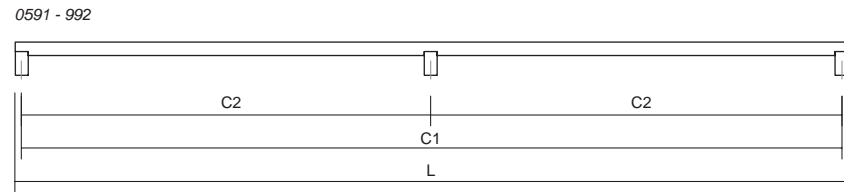

0591 **ETO** ALUMINIUM + WOOD Designer: Kaschkasch

NM2716 (LM27+W16)	NM2717 (LM27+W17)	NM2M2 (LM2+WM2)				
Lava black + Oak	Lava black + Walnut	Matt black + Ash matt black lacquered	C1	C2	L	↓
0591160NM2716	0591160NM2717	0591160NM2M2	6.30" / 160 mm	-	6.87" / 174,6 mm	2 25
0591320NM2716	0591320NM2717	0591320NM2M2	12.60" / 320 mm	-	13.17" / 334,6 mm	2 25
0591992NM2716	0591992NM2717	0591992NM2M2	39.06" / 992 mm	19.53" / 496 mm	39.63" / 1006,6 mm	3 15