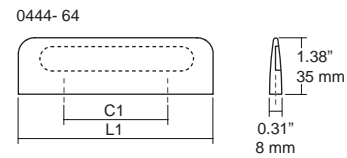

0444 **PEAK** ALUMINIUM Designer: Viefte Studio

L24 Stain. steel look	L30 Brushed black	LM1 Matt white	LM23 Metallic grey	LM41 Metallic brown	C1	C2	L1	L3	↓	📦
0444064L24	0444064L30	0444064LM1	0444064LM23	0444064LM41	2.52" / 64 mm	-	4.72" / 120 mm	-	2	25
0444192L24	0444192L30	0444192LM1	0444192LM23	0444192LM41	7.56" / 192 mm	6.30" / 160 mm	9.84" / 250 mm	-	4	25
0444448L24	0444448L30	0444448LM1	0444448LM23	0444448LM41	17.64" / 448 mm	6.30" / 160 mm	19.69" / 500 mm	-	4	25
0444768L24	0444768L30	0444768LM1	0444768LM23	0444768LM41	30.24" / 768 mm	6.30" / 160 mm	31.50" / 800 mm	-	4	15
04441120L24	04441120L30	04441120LM1	04441120LM23	04441120LM41	44.09" / 1120 mm	6.30" / 160 mm	45.28" / 1150 mm	7.48" / 190 mm	4	15
04441760L24	04441760L30	04441760LM1	04441760LM23	04441760LM41	69.29" / 1760 mm	6.30" / 160 mm	70.87" / 1800 mm	-	4	10