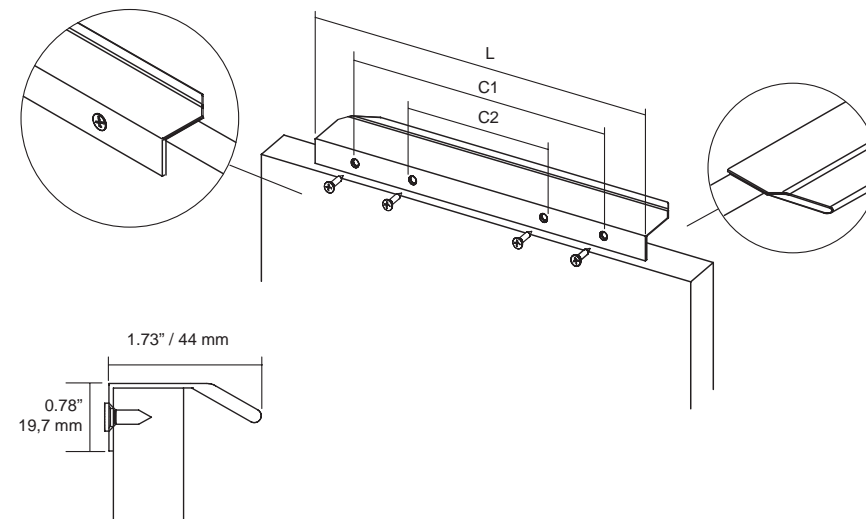

0375 **VANN** ALUMINIUM Designer: Alexis Vivet

L02 Anodized bright	L04 Anodized matt	L09 Matt black	L24 Stain steel look	L29 Brushed dark brass	NEW! L33 Titanium lack	NEW! L619 Brushed bronze	NEW! LM1 Matt white	C1	C2	L	↓	📦
0375064L02	0375064L04	0375064L09	0375064L24	0375064L29	0375064L33	0375064L619	0375064LM1	2.52" / 64 mm	-	3.94" / 100 mm	2	25
0375128L02	0375128L04	0375128L09	0375128L24	0375128L29	0375128L33	0375128L619	0375128LM1	5.04" / 128 mm	-	7.87" / 200 mm	2	25
0375256L02	0375256L04	0375256L09	0375256L24	0375256L29	0375256L33	0375256L619	0375256LM1	10.08" / 256 mm	-	13.78" / 350 mm	2	25
-	03751120L04	03751120L09	03751120L24	03751120L29	03751120L33	03751120L619	03751120LM1	44.09" / 1120 mm	15.12" / 384 mm	47.24" / 1200 mm	4	15