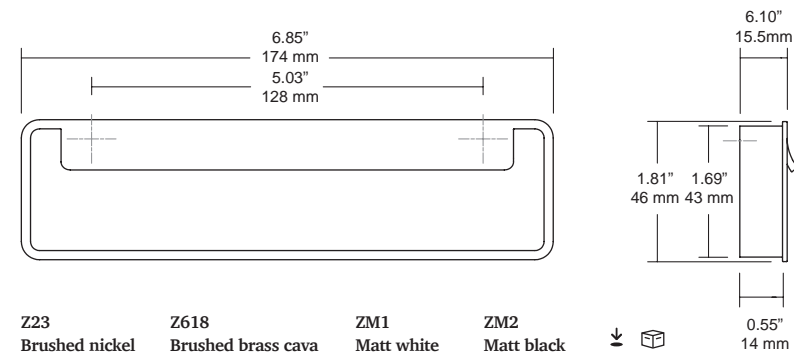

0542 **FOLD** ZAMAK Designer: Teruel & Paré

Z23	Z618	ZM1	ZM2	↓	☐
Brushed nickel	Brushed brass cava	Matt white	Matt black		
0542128Z23	0542128Z618	0542128ZM1	0542128ZM2	2	25