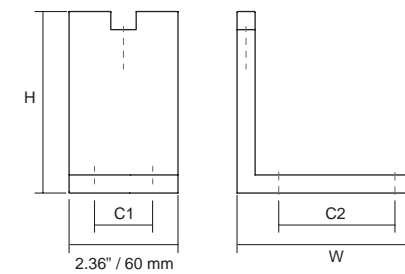

6005 **FONDA** ALUMINIUM Designer: Viefe Studio