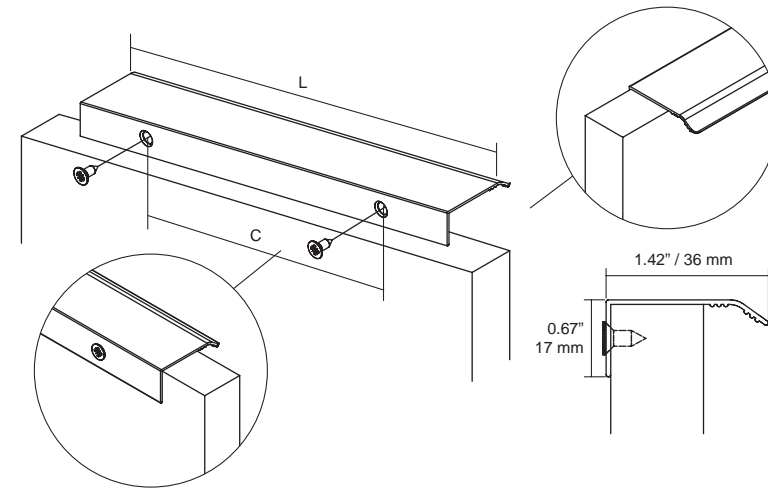

0410 **BUTTON** ZAMAK Designer: Alexis Vivet

Z610	Z614	ZM2	↓	☒
Pewter	Antique Brass	Matt black		
0410160Z610	0410160Z614	0410160ZM2	2	25

0117 **CURVE** ALUMINIUM Designer: Viefte Studio

L04	L24	L31	LM1	LM2	C	L	↓	☒
Anodized matt	Stainless steel look	Brushed grey	Matt white	Matt black				
0117032L04	0117032L24	0117032L31	0117032LM1	0117032LM2	1.26" / 32 mm	1.77" / 45 mm	2	25
-	0117064L24	-	-	-	2.52" / 64 mm	3.94" / 100 mm	2	25
0117128L04	0117128L24	0117128L31	0117128LM1	0117128LM2	5.04" / 128 mm	7.87" / 200 mm	2	25
-	0117192L24	-	-	-	7.56" / 192 mm	11.81" / 300 mm	2	25
-	0117320L24	-	-	-	12.60" / 320 mm	15.75" / 400 mm	3	25
-	0117416L24	-	-	-	16.38" / 416 mm	19.69" / 500 mm	3	25