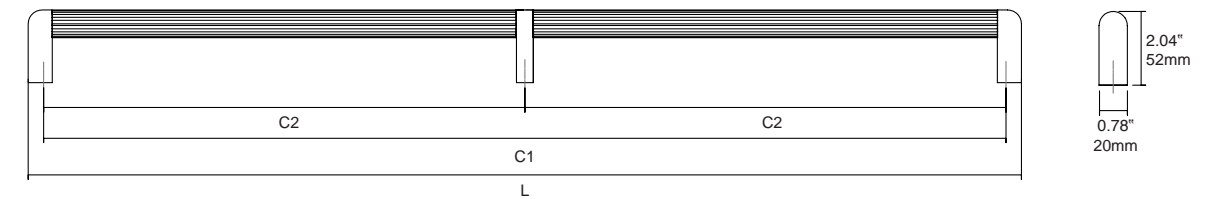

0655 - 960

LM1 Matt white	LM2 Matt black	LM25 Moss grey	LM31 Forest green	LM43 Mocca brown	LM72 Volcano red	LM82 Midnight blue	C1	C2	L	↓	📦
0655480LM1	0655480LM2	0655480LM25	0655480LM31	0655480LM43	0655480LM72	0655480LM82	18.80" / 480 mm	-	19.76" / 502mm	2	15
0655960LM1	0655960LM2	0655960LM25	0655960LM31	0655960LM43	0655960LM72	0655960LM82	37.80" / 960 mm	18.90" / 480 mm	38.66" / 982 mm	3	10