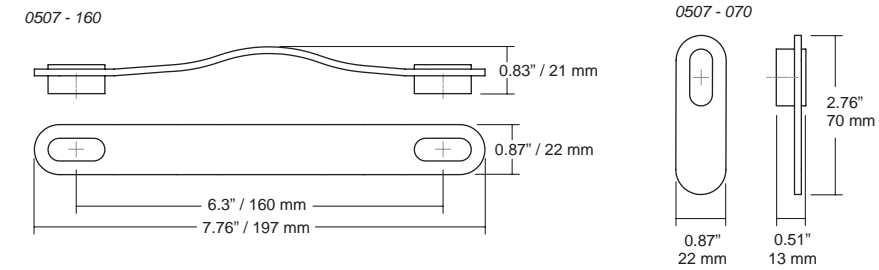

0507 **OBLONG** LEATHER / ZAMAK Designer: Frank Person

	P26 Beige	P36 Brown	P99 Black	↓	☐
Z01 Polished chrome	0507070P2601	0507070P3601	0507070P9901	1	25
Z01 Polished chrome	0507160P2601	0507160P3601	0507160P9901	2	25
Z28 Brushed gold	0507070P2628	0507070P3628	0507070P9928	1	25
Z28 Brushed gold	0507160P2628	0507160P3628	0507160P9928	2	25
Z31 Brushed grey	0507070P2631	0507070P3631	0507070P9931	1	25
Z31 Brushed grey	0507160P2631	0507160P3631	0507160P9931	2	25
ZM1 Matt white	0507070P26M1	-	-	1	25
ZM1 Matt white	0507160P26M1	-	-	2	25
ZM2 Matt black	0507070P26M2	0507070P36M2	0507070P99M2	1	25
ZM2 Matt black	0507160P26M2	0507160P36M2	0507160P99M2	2	25