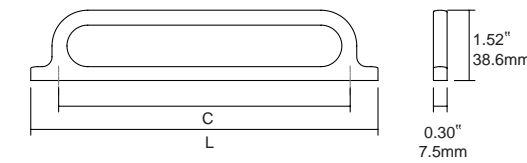

0648 **OMEGA**

ZAMAK Designer: Kaschkasch

0648 - 160