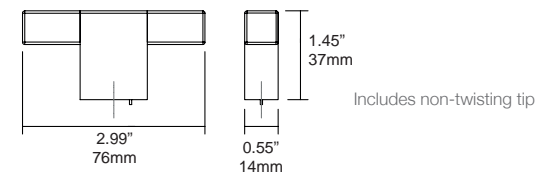

0695 - 76

0695 - 160/320