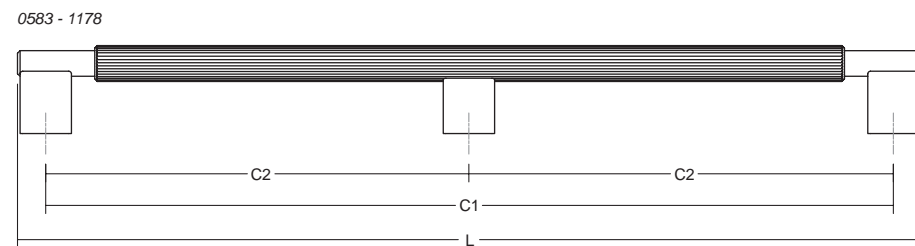

0583

ARPA

ALUMINIUM

Designer: Viefe Studio

Includes non-twisting tip

L24	L291	L30	L623	C1	C2	L	Ø	↓	☐
Stainless st. look	Brushed brass	Brushed black	Rustic brass						
0583022L24	0583022L291	0583022L30	0583022L623	-	-	-	0.87" / 22 mm	1	25
0583070L24	0583070L291	0583070L30	0583070L623	-	-	2.76" / 70 mm	-	1	25
0583192L24	0583192L291	0583192L30	0583192L623	7.56" / 192 mm	-	8.42" / 214 mm	-	2	25
0583320L24	0583320L291	0583320L30	-	12.60" / 320 mm	-	13.46" / 342 mm	-	2	25
05831178L24	05831178L291	05831178L30	-	46.38" / 1178 mm	23.19" / 589 mm	47.24" / 1200 mm	-	3	10