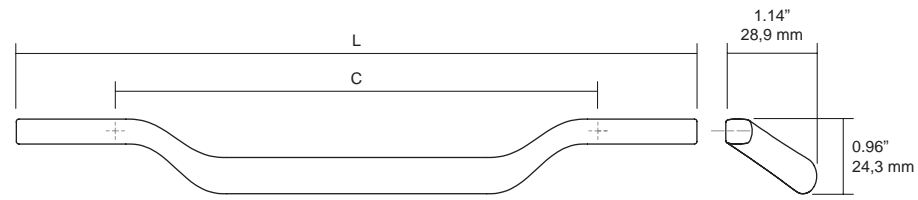

0602 **VALLEY** ZAMAK Designer: Alexis Vivet

Z03	Z07	Z618	ZM2	C	L	↓	📦
Polished titanium black	Polished brass	Brushed brass cava	Matt black				
0602160Z03	0602160Z07	0602160Z618	0602160ZM2	6.30" / 160 mm	8.78" / 223 mm	2	25
0602256Z03	0602256Z07	0602256Z618	0602256ZM2	10.08" / 256 mm	12.99" / 330 mm	2	25