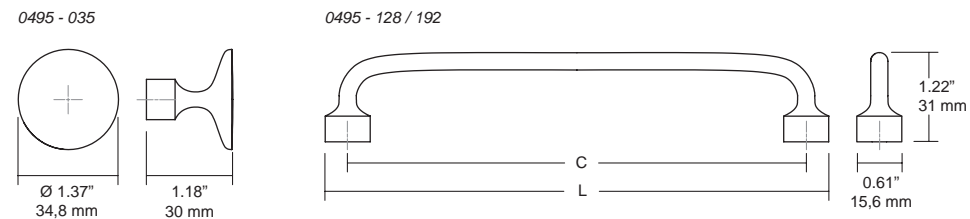

0495 **FLOID**

ZAMAK

Designer: Frank Person

Z28	Z610	Z614	ZM2	C	L	↓	☐
Brushed gold	Pewter	Antique brass	Matt black				
0495035Z28	0495035Z610	0495035Z614	0495035ZM2	-	-	1	25
0495128Z28	0495128Z610	0495128Z614	0495128ZM2	5.04" / 128 mm	5.65" / 143,6 mm	2	25
0495192Z28	0495192Z610	0495192Z614	0495192ZM2	7.56" / 192 mm	8.17" / 207,6 mm	2	25