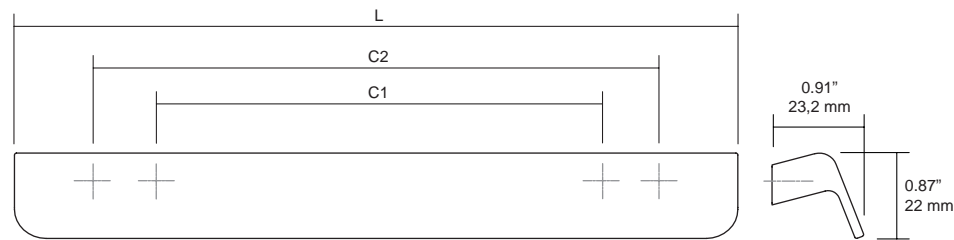

0610 **FLAPP** ALUMINIUM Designer: Frank Person

L24	L30	L618				
Stainless steel look	Brushed black	Brushed brass cava	C1	C2	L	↓
0610032L24	0610032L30	0610032L618	1.26" / 32 mm	-	2.76" / 70 mm	2 25
0610160L24	0610160L30	0610160L618	5.04" / 128 mm	6.30" / 160 mm	7.87" / 200 mm	4 25
0610256L24	0610256L30	0610256L618	10.08" / 256 mm	-	13.78" / 350 mm	2 25
06101056L24	06101056L30	06101056L618	16.38" / 416 mm	41.57" / 1056 mm	43.31" / 1100 mm	4 15