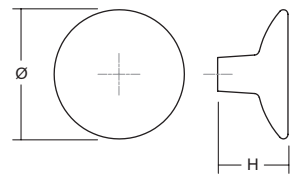

0530 **DISC Zamak**

ZAMAK

Designer: Balutto Associati

Z23	Z618	ZM1	ZM2	Ø	H	↓	☐
Brushed nickel	Brushed brass cava	Matt white	Matt black				
0530038Z23	0530038Z618	0530038ZM1	0530038ZM2	1.5" / 38 mm	0.8" / 20,4 mm	1	25
0530050Z23	0530050Z618	0530050ZM1	0530050ZM2	1.97" / 50 mm	1.06" / 27 mm	1	25