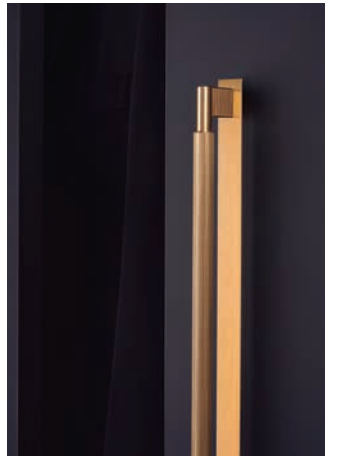

0588 **ARPA PLATE**

ALUMINIUM

Designer: Viefe Studio

L24	L291	L30	L623	C1	C2	L	Ø	↓	☐
Stainless steel look	Brushed brass	Brushed black	Antique brass						
0588022L24	0588022L291	0588022L30	0588022L623	-	-	3.94" / 100 mm	0.87" / 22 mm	1	25
0588070L24	0588070L291	0588070L30	0588070L623	-	-	2.76" / 70 mm	-	1	25
0588192L24	0588192L291	0588192L30	0588192L623	7.56" / 192 mm	-	9.06" / 230 mm	-	2	25
0588320L24	0588320L291	0588320L30	-	12.60" / 320 mm	-	14.09" / 358 mm	-	2	25
05881178L24	05881178L291	05881178L30	-	46.38" / 1178 mm	23.19" / 589 mm	47.97" / 1216 mm	-	3	10