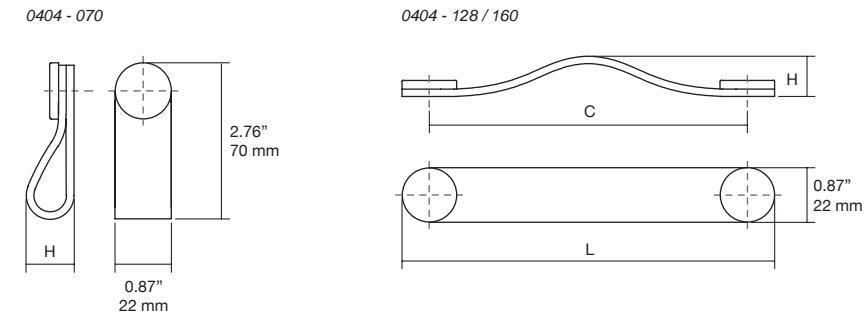

0404 **FLEXA** LEATHER + ZAMAK Designer: Balutto Associati

	P26 Beige	P36 Brown	P99 Black	C	L	H	↓	📦
Z01 Polished chrome	0404070P2601	0404070P3601	0404070P9901	-	2.76" / 70 mm	0.94" / 24 mm	1	25
Z01 Polished chrome	0404128P2601	0404128P3601	0404128P9901	5.04" / 128 mm	5.91" / 150 mm	0.98" / 25 mm	2	25
Z01 Polished chrome	0404160P2601	0404160P3601	0404160P9901	6.30" / 160 mm	7.17" / 182 mm	1.06" / 27 mm	2	25
Z610 Pewter	0404070P2610	0404070P3610	0404070P9910	-	2.76" / 70 mm	0.94" / 24 mm	1	25
Z610 Pewter	0404128P2610	0404128P3610	0404128P9910	5.04" / 128 mm	5.91" / 150 mm	0.98" / 25 mm	2	25
Z610 Pewter	0404160P2610	0404160P3610	0404160P9910	6.30" / 160 mm	7.17" / 182 mm	1.06" / 27 mm	2	25
ZM2 Black	0404070P26M2	0404070P36M2	0404070P99M2	-	2.76" / 70 mm	0.94" / 24 mm	1	25
ZM2 Black	0404128P26M2	0404128P36M2	0404128P99M2	5.04" / 128 mm	5.91" / 150 mm	0.98" / 25 mm	2	25
ZM2 Black	0404160P26M2	0404160P36M2	0404160P99M2	6.30" / 160 mm	7.17" / 182 mm	1.06" / 27 mm	2	25
Z27 Brass	0404070P2627	0404070P3627	0404070P9927	-	2.76" / 70 mm	0.94" / 24 mm	1	25
Z27 Brass	0404128P2627	0404128P3627	0404128P9927	5.04" / 128 mm	5.91" / 150 mm	0.98" / 25 mm	2	25
Z27 Brass	0404160P2627	0404160P3627	0404160P9927	6.30" / 160 mm	7.17" / 182 mm	1.06" / 27 mm	2	25