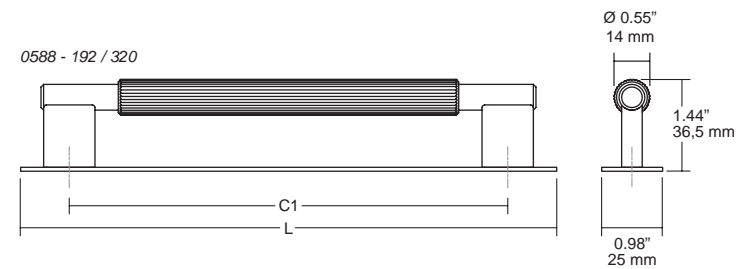

0588 **ARPA PLATE**

ALUMINIUM

Designer: Viefe Studio

L24	L291	L30	L623	C1	C2	L	Ø	↓	☐
Stainless steel look	Brushed brass	Brushed black	Antique brass						
0588022L24	0588022L291	0588022L30	0588022L623	-	-	3.94" / 100 mm	0.87" / 22 mm	1	25
0588070L24	0588070L291	0588070L30	0588070L623	-	-	2.76" / 70 mm	-	1	25
0588192L24	0588192L291	0588192L30	0588192L623	7.56" / 192 mm	-	9.06" / 230 mm	-	2	25
0588320L24	0588320L291	0588320L30	-	12.60" / 320 mm	-	14.09" / 358 mm	-	2	25
05881178L24	05881178L291	05881178L30	-	46.38" / 1178 mm	23.19" / 589 mm	47.97" / 1216 mm	-	3	10