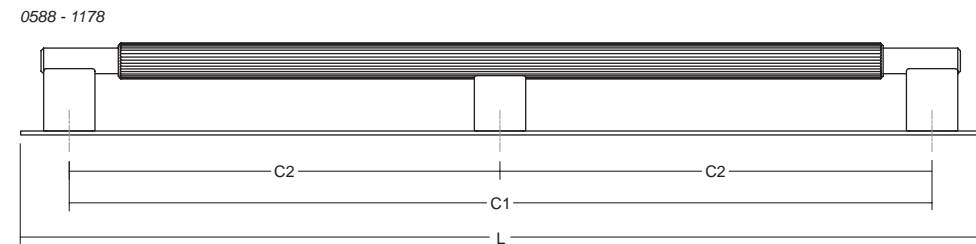

0588 **ARPA PLATE**

ALUMINIUM

Designer: Viefe Studio

L24	L291	L30	L623	C1	C2	L	Ø	↓	☐
Stainless steel look	Brushed brass	Brushed black	Antique brass						
0588022L24	0588022L291	0588022L30	0588022L623	-	-	3.94" / 100 mm	0.87" / 22 mm	1	25
0588070L24	0588070L291	0588070L30	0588070L623	-	-	2.76" / 70 mm	-	1	25
0588192L24	0588192L291	0588192L30	0588192L623	7.56" / 192 mm	-	9.06" / 230 mm	-	2	25
0588320L24	0588320L291	0588320L30	-	12.60" / 320 mm	-	14.09" / 358 mm	-	2	25
05881178L24	05881178L291	05881178L30	-	46.38" / 1178 mm	23.19" / 589 mm	47.97" / 1216 mm	-	3	10