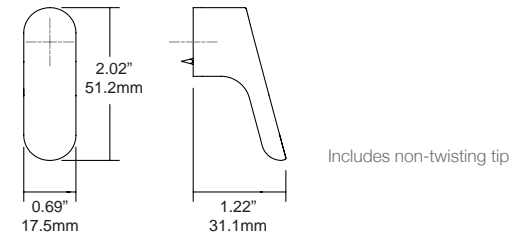

0699 - 017

0699 - 160