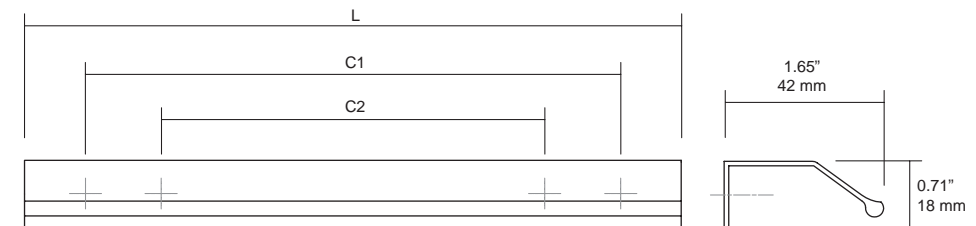

0600 **WING** ALUMINIUM Designer: Alexis Vivet