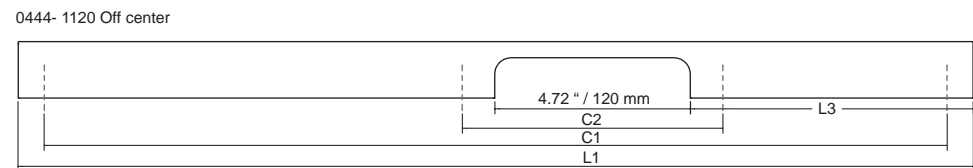

0444 **PEAK** ALUMINIUM Designer: Viefte Studio

L24 Stain. steel look	L30 Brushed black	LM1 Matt white	LM23 Metallic grey	LM41 Metallic brown	C1	C2	L1	L3	↓	📦
0444064L24	0444064L30	0444064LM1	0444064LM23	0444064LM41	2.52" / 64 mm	-	4.72" / 120 mm	-	2	25
0444192L24	0444192L30	0444192LM1	0444192LM23	0444192LM41	7.56" / 192 mm	6.30" / 160 mm	9.84" / 250 mm	-	4	25
0444448L24	0444448L30	0444448LM1	0444448LM23	0444448LM41	17.64" / 448 mm	6.30" / 160 mm	19.69" / 500 mm	-	4	25
0444768L24	0444768L30	0444768LM1	0444768LM23	0444768LM41	30.24" / 768 mm	6.30" / 160 mm	31.50" / 800 mm	-	4	15
04441120L24	04441120L30	04441120LM1	04441120LM23	04441120LM41	44.09" / 1120 mm	6.30" / 160 mm	45.28" / 1150 mm	7.48" / 190 mm	4	15
04441760L24	04441760L30	04441760LM1	04441760LM23	04441760LM41	69.29" / 1760 mm	6.30" / 160 mm	70.87" / 1800 mm	-	4	10