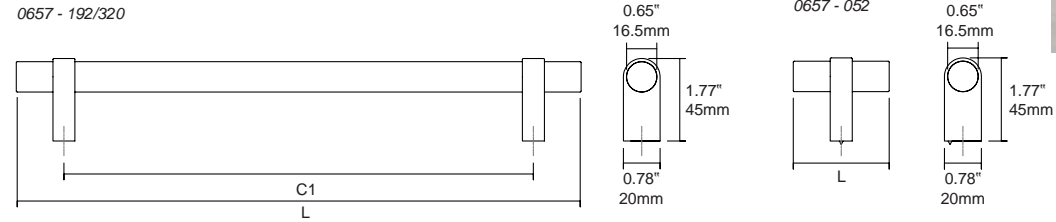

0657 **NOBB** ALUMINIUM Designer: Viefe Studio

0657 - 1056

0657 - 192/320

0657 - 052

Includes non-twisting tip

L24	L618	L30	C1	C2	L	↓	☰
Stainless steel look	Brushed brass cava	Brushed black					
0657052L24	0657052L618	0657052L30	-	-	2.04" / 52mm	1	25
0657192L24	0657192L618	0657192L30	7.55" / 192mm	-	9.60" / 244mm	2	25
0657320L24	0657320L618	0657320L30	12.60" / 320mm	-	14.64" / 372mm	2	25
06571056L24	06571056L618	06571056L30	41.57" / 1056mm	20.78" / 528mm	43.62" / 1108mm	3	10