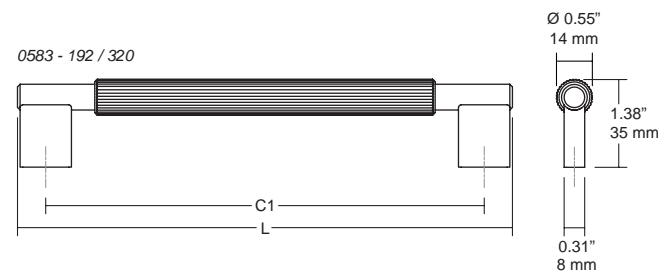

0583

ARPA

ALUMINIUM

Designer: Viefe Studio

Includes non-twisting tip

L24	L291	L30	L623	C1	C2	L	Ø	↓	☐
Stainless st. look	Brushed brass	Brushed black	Rustic brass						
0583022L24	0583022L291	0583022L30	0583022L623	-	-	-	0.87" / 22 mm	1	25
0583070L24	0583070L291	0583070L30	0583070L623	-	-	2.76" / 70 mm	-	1	25
0583192L24	0583192L291	0583192L30	0583192L623	7.56" / 192 mm	-	8.42" / 214 mm	-	2	25
0583320L24	0583320L291	0583320L30	-	12.60" / 320 mm	-	13.46" / 342 mm	-	2	25
05831178L24	05831178L291	05831178L30	-	46.38" / 1178 mm	23.19" / 589 mm	47.24" / 1200 mm	-	3	10