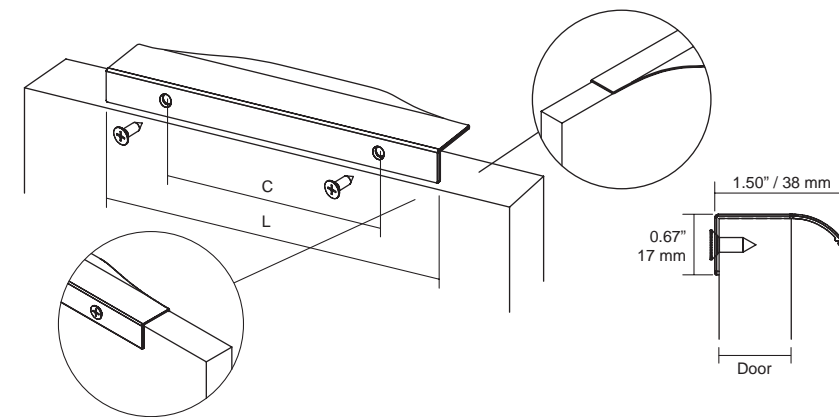

0254/0255 **NOMA** ALUMINIUM Designer: 2J Design

L02	L24	L30	L613	L618	C	L	↓	☒	Door
Anodized bright	Stainless steel look	Brushed black	Antique bronze	Brushed brass cava					
0254128L02	0254128L24	0254128L30	0254128L613	0254128L618	5.04" / 128 mm	7.87" / 200 mm	2	25	19
0254256L02	0254256L24	0254256L30	0254256L613	0254256L618	10.08" / 256 mm	13.78" / 350 mm	2	25	19
-	0255128L24	-	-	-	5.04" / 128 mm	7.87" / 200 mm	2	25	22
-	0255256L24	-	-	-	10.08" / 256 mm	13.78" / 350 mm	2	25	22