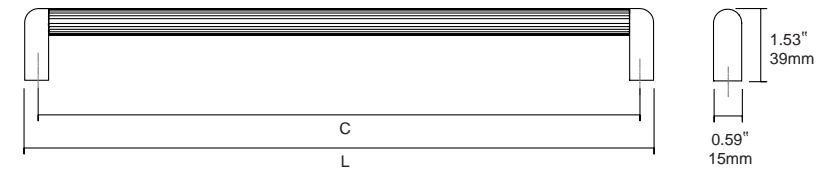

0645 **RISS** ALUMINIUM Designer: Kaschkasch