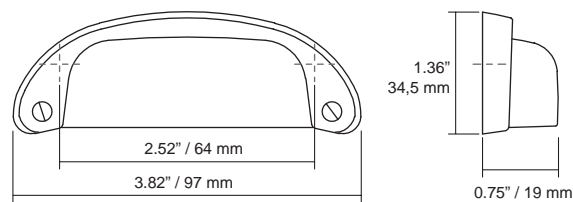

0390 **PETRA** ZAMAK Designer: Viefe Studio

Z66 Antique copper	Z612 Antique silver	ZM2 Matt black	↓	📦
0390064Z66	0390064Z612	0390064ZM2	2	25