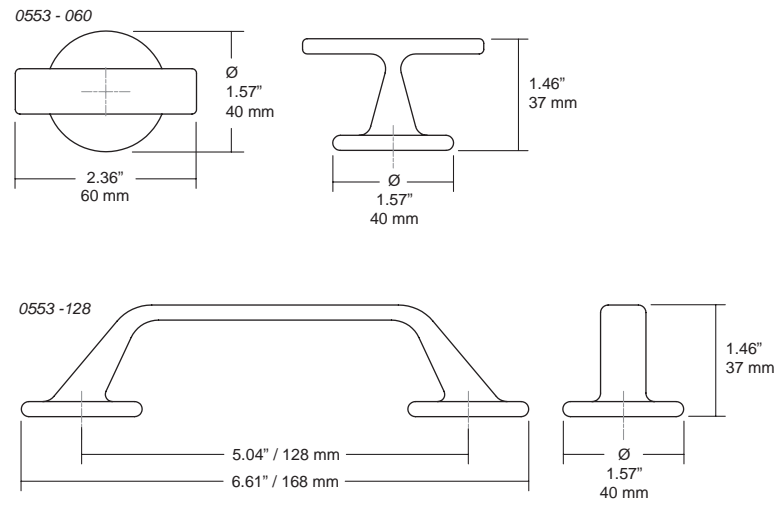

0553 **OTO** ZAMAK Designer: Bernat Llorch

ZM22
Black textured

0553060ZM22	1	25
0553128ZM22	2	25

0518 **WAY** ALUMINIUM Designer: Viefe Studio

0241 **ROMA** ZAMAK Designer: 2J Design

Z23	Z28	ZM2	C	L	↓	☒
Brushed nickel	Brushed gold	Matt black				
0241160Z23	0241160Z28	0241160ZM2	6.30" / 160 mm	6.89" / 175 mm	2	25
0241192Z23	0241192Z28	0241192ZM2	7.56" / 192 mm	8.15" / 207 mm	2	25
0241320Z23	0241320Z28	0241320ZM2	12.60" / 320 mm	13.19" / 335 mm	2	25