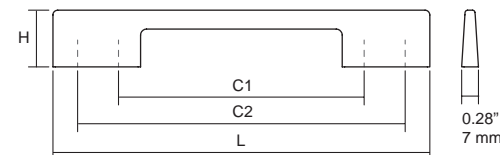

0053 **DINO** ZAMAK Designer: Viefte Studio

Z01 Polished chrome	Z23 Brushed nickel	ZM1 Matt white	ZM2 Matt black	C1	C2	L	H	↓	📦
0053096Z01	0053096Z23	0053096ZM1	0053096ZM2	3.78" / 96 mm	5.04" / 128 mm	6.14" / 156 mm	0.94" / 24 mm	4	25
0053192Z01	0053192Z23	0053192ZM1	0053192ZM2	6.30" / 160 mm	7.56" / 192 mm	8.70" / 221 mm	1.10" / 28 mm	4	25
0053320Z01	0053320Z23	0053320ZM1	0053320ZM2	11.34" / 288 mm	12.60" / 320 mm	13.74" / 349 mm	1.10" / 28 mm	4	25