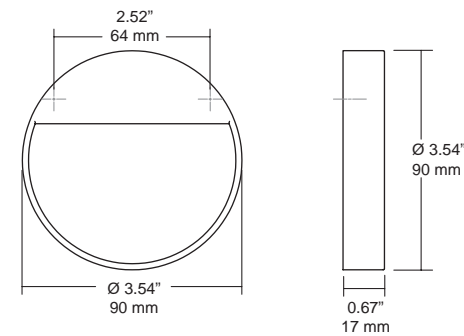

0496

BAU

ZAMAK

Designer: Patricia Roig

Z23	Z28	ZM2	↓	☐
Brushed nickel	Brushed gold	Matt black		
0496064Z23	0496064Z28	0496064ZM2	2	25