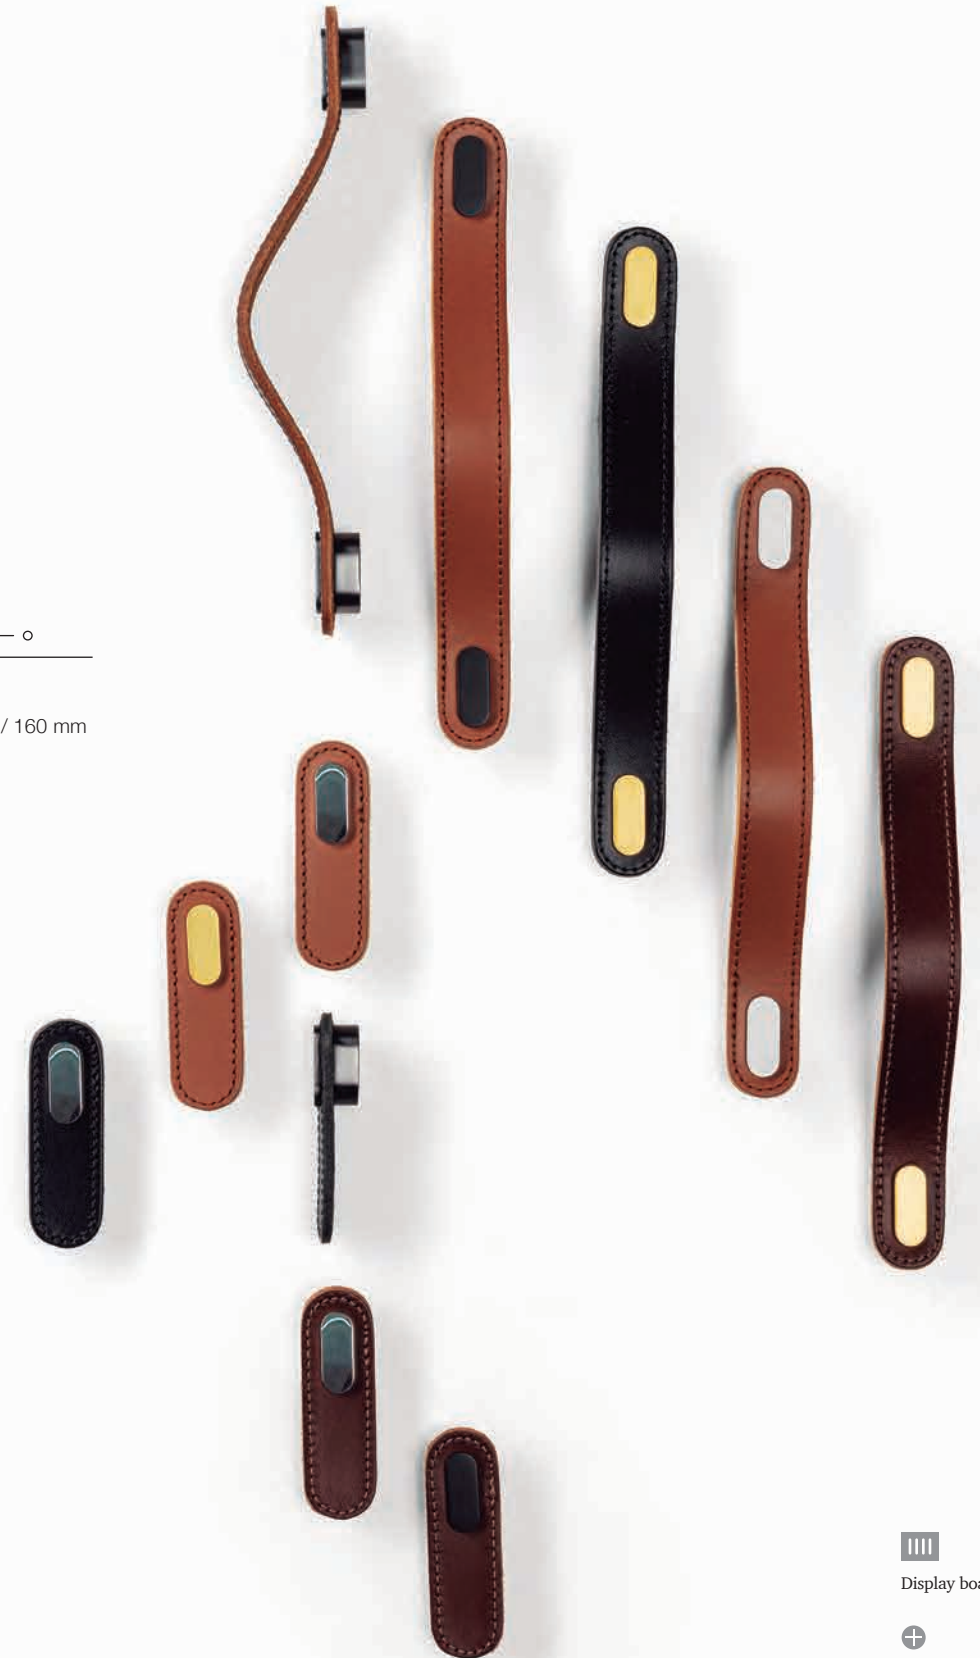

Matt black +
Beige / Brown / Black

$\overline{\leftarrow \rightarrow}$ 2.76" / 70 mm 7.76" / 197 mm	$\overline{\circ \text{---} \circ}$ - 6.3" / 160 mm
--	---

Display board on page 269

Technical info on page 325