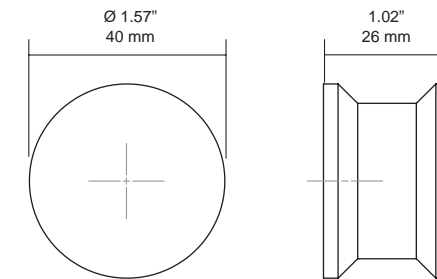

0601 **OH! Wood** WOOD Designer: Alexis Vivet

W16	W17	WM2	
Oak	Walnut	Ash matt black lacquered	↓
0601040W16	0601040W17	0601040WM2	1 25