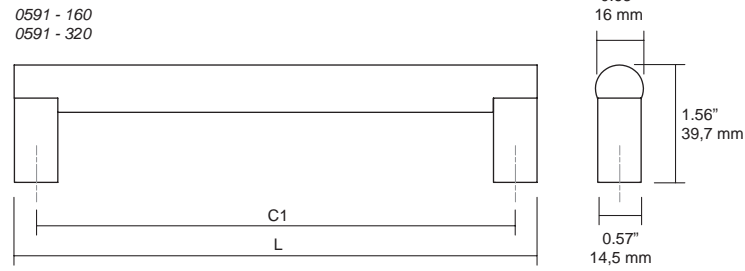

0591 **ETO** ALUMINIUM + WOOD Designer: Kaschkasch

NM2716 (LM27+W16)	NM2717 (LM27+W17)	NM2M2 (LM2+WM2)				
Lava black + Oak	Lava black + Walnut	Matt black + Ash matt black lacquered	C1	C2	L	↓
0591160NM2716	0591160NM2717	0591160NM2M2	6.30" / 160 mm	-	6.87" / 174,6 mm	2 25
0591320NM2716	0591320NM2717	0591320NM2M2	12.60" / 320 mm	-	13.17" / 334,6 mm	2 25
0591992NM2716	0591992NM2717	0591992NM2M2	39.06" / 992 mm	19.53" / 496 mm	39.63" / 1006,6 mm	3 15