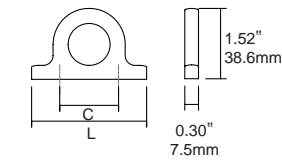

0648 - 32

Z618	Z623	ZM2	C	L	
Brushed brass cava	Rustic brass	Matt black			↓
0648032Z618	0648032Z623	0648032ZM2	1.25" / 32 mm	2.46" / 62,5 mm	2 25
0648160Z618	0648160Z623	0648160ZM2	6.29" / 160 mm	7.5" / 190,5 mm	2 25