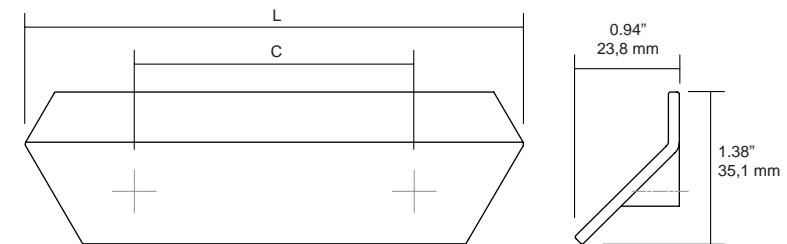

ZM2	ZM23	ZM41	C	L	↓	☐
Matt black	Metal grey	Metal brown				
0597064ZM2	0597064ZM23	0597064ZM41	2.52" / 64 mm	4.49" / 114 mm	2	25
0597160ZM2	0597160ZM23	0597160ZM41	6.30" / 160 mm	8.27" / 210 mm	2	25

0487 **PURA** ZAMAK Designer: Balutto Associati