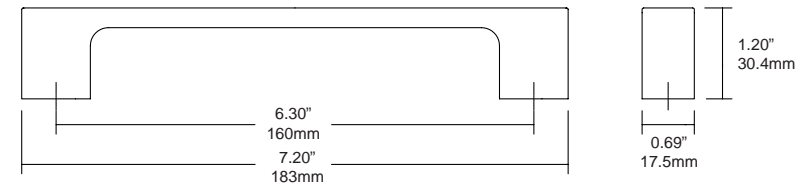

W00	W16	W17	WM2	↓	☐
Raw oak	Oak	Walnut	Oak matt black lacquered		
0699017W00	0699017W16	0699017W17	0699017WM2	1	25
0699160W00	0699160W16	0699160W17	0699160WM2	2	25