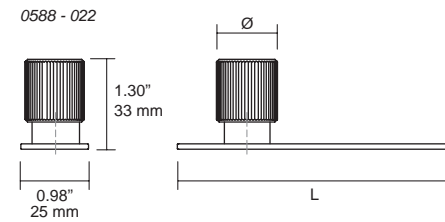

0588 **ARPA PLATE**

ALUMINIUM

Designer: Viefe Studio

L24	L291	L30	L623	C1	C2	L	Ø	↓	☐
Stainless steel look	Brushed brass	Brushed black	Antique brass						
0588022L24	0588022L291	0588022L30	0588022L623	-	-	3.94" / 100 mm	0.87" / 22 mm	1	25
0588070L24	0588070L291	0588070L30	0588070L623	-	-	2.76" / 70 mm	-	1	25
0588192L24	0588192L291	0588192L30	0588192L623	7.56" / 192 mm	-	9.06" / 230 mm	-	2	25
0588320L24	0588320L291	0588320L30	-	12.60" / 320 mm	-	14.09" / 358 mm	-	2	25
05881178L24	05881178L291	05881178L30	-	46.38" / 1178 mm	23.19" / 589 mm	47.97" / 1216 mm	-	3	10