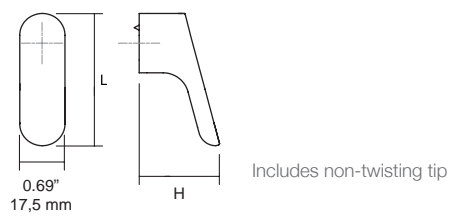

0536 **LUV** ZAMAK Designer: Kaschkasch

0536 - 017

0536 - 192 / 320

Z23 Brushed nickel	Z618 Brushed brass cava	ZM1 Matt white	ZM2 Matt black	C	L	H	↓	📦
0536017Z23	0536017Z618	0536017ZM1	0536017ZM2	-	2.02" / 51.2 mm	1.22" / 31.1 mm	1	25
0536192Z23	0536192Z618	0536192ZM1	0536192ZM2	7.56" / 192 mm	7.95" / 202 mm	1.20" / 30.4 mm	2	25
0536320Z23	0536320Z618	0536320ZM1	0536320ZM2	12.60" / 320 mm	12.99" / 330 mm	1.20" / 30.4 mm	2	25