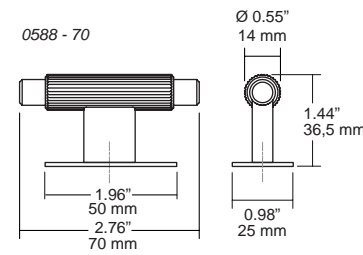

0588 **ARPA PLATE**

ALUMINIUM

Designer: Viefe Studio

L24	L291	L30	L623	C1	C2	L	Ø	↓	☐
Stainless steel look	Brushed brass	Brushed black	Antique brass						
0588022L24	0588022L291	0588022L30	0588022L623	-	-	3.94" / 100 mm	0.87" / 22 mm	1	25
0588070L24	0588070L291	0588070L30	0588070L623	-	-	2.76" / 70 mm	-	1	25
0588192L24	0588192L291	0588192L30	0588192L623	7.56" / 192 mm	-	9.06" / 230 mm	-	2	25
0588320L24	0588320L291	0588320L30	-	12.60" / 320 mm	-	14.09" / 358 mm	-	2	25
05881178L24	05881178L291	05881178L30	-	46.38" / 1178 mm	23.19" / 589 mm	47.97" / 1216 mm	-	3	10