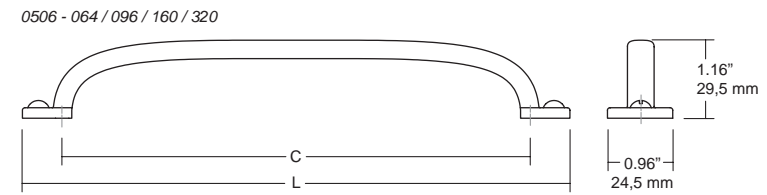

0506 **FIRM** ZAMAK Designer: Frank Person

ZM22	C	L	W	H	↓	📦
Textured black						
0506045ZM22	-	1.80" / 45,8 mm	0.94" / 24 mm	1.18" / 29,9 mm	1	25
0506064ZM22	2.52" / 64 mm	3.69" / 93,8 mm	0.96" / 24,5 mm	1.16" / 29,5 mm	2	25
0506093ZM22	2.52" / 64 mm	3.69" / 93,8 mm	1.34" / 34 mm	1.10" / 28 mm	2	25
0506096ZM22	3.78" / 96 mm	4.95" / 125,8 mm	0.96" / 24,5 mm	1.16" / 29,5 mm	2	25
0506160ZM22	6.30" / 160 mm	7.47" / 189,8 mm	0.96" / 24,5 mm	1.17" / 29,6 mm	2	25
0506320ZM22	12.60" / 320 mm	13.77" / 349,8 mm	0.96" / 24,5 mm	1.17" / 29,6 mm	2	25