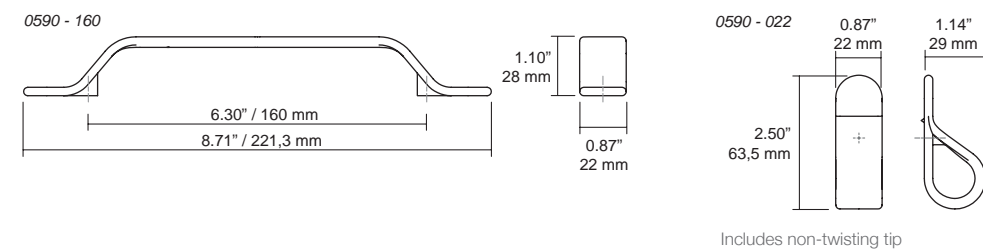

0590 **BELT** ZAMAK Designer: Kaschkasch

ZM1	ZM2	ZM25	ZM31	ZM43	ZM72	↓	☐
Matt white	Matt black	Moss grey	Forest green	Mocca brown	Volcano red		
0590022ZM1	0590022ZM2	0590022ZM25	0590022ZM31	0590022ZM43	0590022ZM72	1	25
0590160ZM1	0590160ZM2	0590160ZM25	0590160ZM31	0590160ZM43	0590160ZM72	2	25