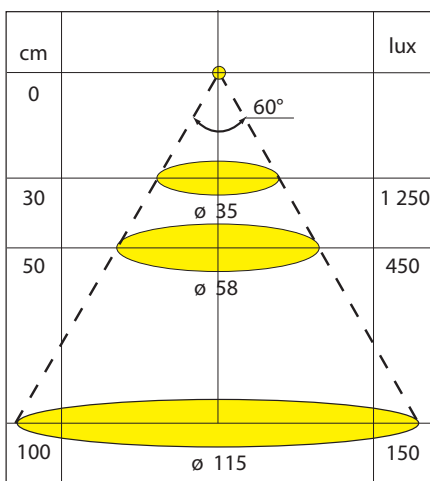

Lumière Nova Émotion carrée avec rond inscrit, encastrée
Nova Emotion round recessed lights with square fixtures.

LUM-NOE-CRE-3060-PAB

LUM-NOE-CRE-3060-PCH

Lumière Nova Émotion carrée avec rond inscrit, encastré, plastique, fini acier brossé. 3000K ou 6000k dépendamment de la polarité choisie. Un cavalier est inclus pour changer la polarité.

Nova Emotion round recessed light with square fixture in chrome finish plastic. 3000K or 6000k depending on polarity selection. A jumper cable is included to reverse the polarity.

Nb Del	12
K	6000
	3000
Watt	2.8
Volt	12
L=mm	75
Trou-Hole	68
Lumen	185
Lm/W	62
CRI	80