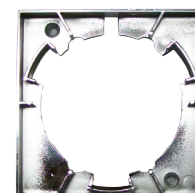

Dimmer for Nova Emotion lights, adjust the temperature and the intensity of the light, from 3000k to 6000k. Surface mounting or recessed in a 35 mm hole.

Si au branchement des lumières Nova sur le gradateur, la couleur n'est pas la même pour une ou plusieurs d'entre elles. Il suffit d'inverser la polarité sur une lumière à la fois pour les calibrer à tour de rôle au moyen du fil cavalier noir de 150 mm.

Acier brossé / Brushed steel

LUM-NOVPESPC-PCH

Chrome

Espaceur carré pour lumière Nova Plus, fini chrome ou acier brossé, pour montage en surface.
Nova Plus square spacer for surface-mounted applications in chrome finish or brushed steel.