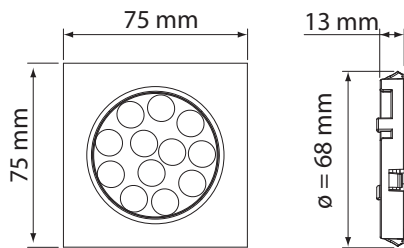

Lumière Nova Émotion carrée avec rond inscrit, encastrée
Nova Emotion round recessed lights with square fixtures.

LUM-NOE-CRE-3060-PAB

LUM-NOE-CRE-3060-PCH

Lumière Nova Émotion carrée avec rond inscrit, encastré, plastique, fini acier brossé. 3000K ou 6000k dépendamment de la polarité choisie. Un cavalier est inclus pour changer la polarité.

Nova Emotion round recessed light with square fixture in brushed steel finish plastic. 3000K or 6000k depending on polarity selection. A jumper cable is included to reverse the polarity.

Lumière Nova Émotion carrée avec rond inscrit, encastré, plastique, fini chrome. 3000K ou 6000k dépendamment de la polarité choisie. Un cavalier est inclus pour changer la polarité.

Nova Emotion round recessed light with square fixture in chrome finish plastic. 3000K or 6000k depending on polarity selection. A jumper cable is included to reverse the polarity.

Nb Del	12
K	6000
	3000
Watt	2.8
Volt	12
L=mm	75
Trou-Hole	68
Lumen	185
Lm/W	62
CRI	80

Dimmer for Nova Emotion lights, adjust the temperature and the intensity of the light, from 3000k to 6000k. Surface mounting or recessed in a 35 mm hole.

Si au branchement des lumières Nova sur le gradateur, la couleur n'est pas la même pour une ou plusieurs d'entre elles. Il suffit d'inverser la polarité sur une lumière à la fois pour les calibrer à tour de rôle au moyen du fil cavalier noir de 150 mm.