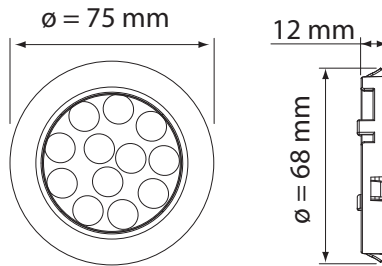

Lumière Nova Plus ronde encastrée, plastique, finie acier brossé. 3000K ou 6000k dépendamment de la polarité choisie, 12 DEL. Un cavalier est inclus pour changer la polarité.

*Nova Plus round recessed light in brushed steel finish plastic. 3000K or 6000k depending on polarity selection. A jumper cable is included to reverse the polarity.*

Lumière Nova Plus ronde encastrée, plastique, finie chrome. 3000K ou 6000k dépendamment de la polarité choisie. Un cavalier est inclus pour changer la polarité.

*Nova Plus round recessed light in chrome finish plastic. 3000K or 6000k depending on polarity selection. A jumper cable is included to reverse the polarity.*

**LUM-NOE-RE-3060-PAB**

**LUM-NOE-RE-3060-PCH**

Nb Del	12
K	6000
	3000
Watt	2.8
Volt	12
L=mm	75
Trou-Hole	68
Lumen	185
Lm/W	62
CRI	80

Gradateur pour lumière Nova de la série émotion. Fait varier l'intensité et la chaleur de la lumière, en passant du chaud au froid. 3000k à 6000K. Montage en surface ou encastré dans un trou de 35 mm.