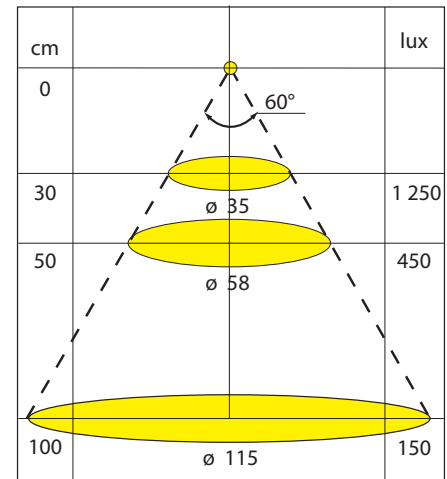

Gradateur pour lumière Nova de la série émotion. Fait varier l'intensité et la chaleur de la lumière, en passant du chaud au froid. 3000k à 6000K. Montage en surface ou encastré dans un trou de 35 mm.

Dimmer for Nova Emotion lights, adjust the temperature and the intensity of the light, from 3000k to 6000k. Surface mounting or recessed in a 35 mm hole.