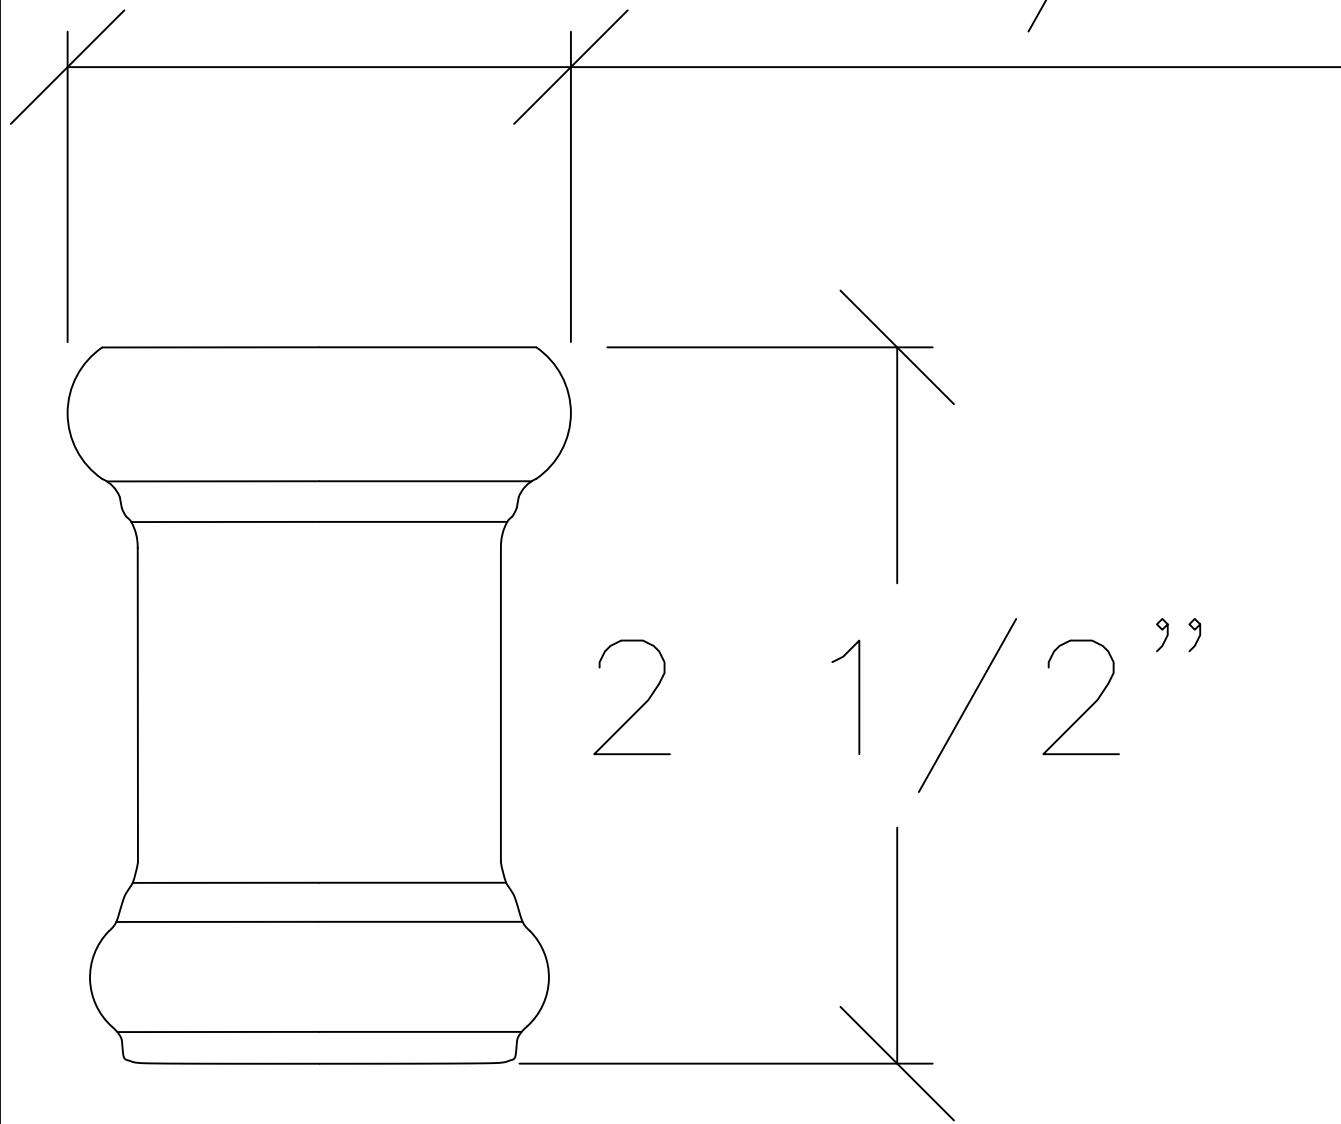

1 3/4''

7/8''

A

PRODUCT CODE: B-SPL-0