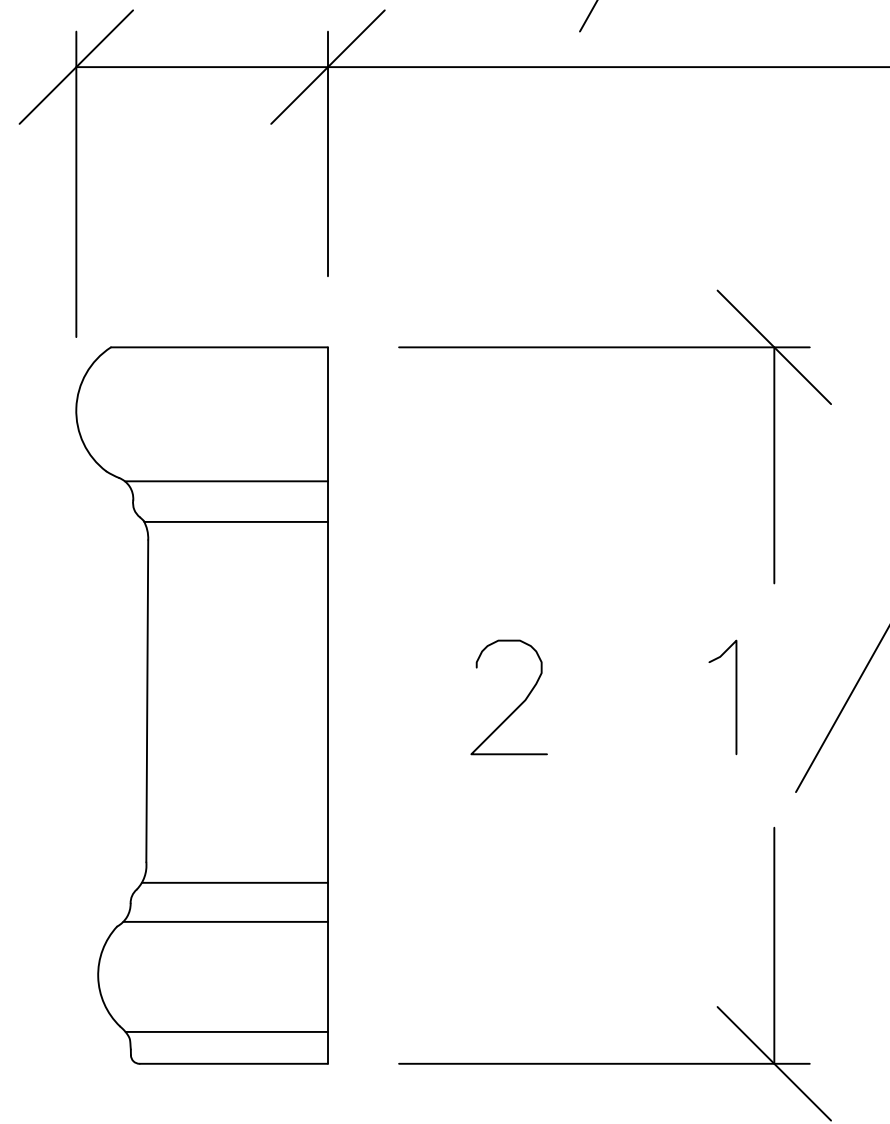

1 3/4''

7/8''

A

PRODUCT CODE: B-SPL-0