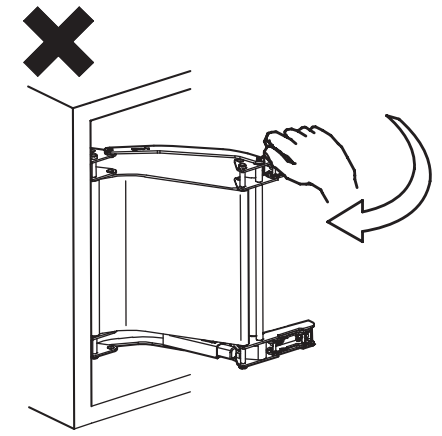

En prévision du reste de l'installation:

1. Déterminer l'emplacement de la poignée sur la porte adjacente.
2. Attention les amortisseurs de porte ils ne doivent pas dépasser 3 mm d'épaisseur si la porte a 20 mm d'épais.

Panneau latéral:B (mm)	Recouvrement A				
	5	6	7	8	8.5~
15	21.5	-	-	-	-
16	22.5	21.5	-	-	-
17	23	22.5	-	-	-
18	23	22.5	-	-	-
19	23	-	-	-	-
20	23	-	-	-	-
21~	23	-	-	-	-
Épaisseur de la porte avec amortisseur					

Attention Ne pas utiliser de force excessive lors de la manipulation