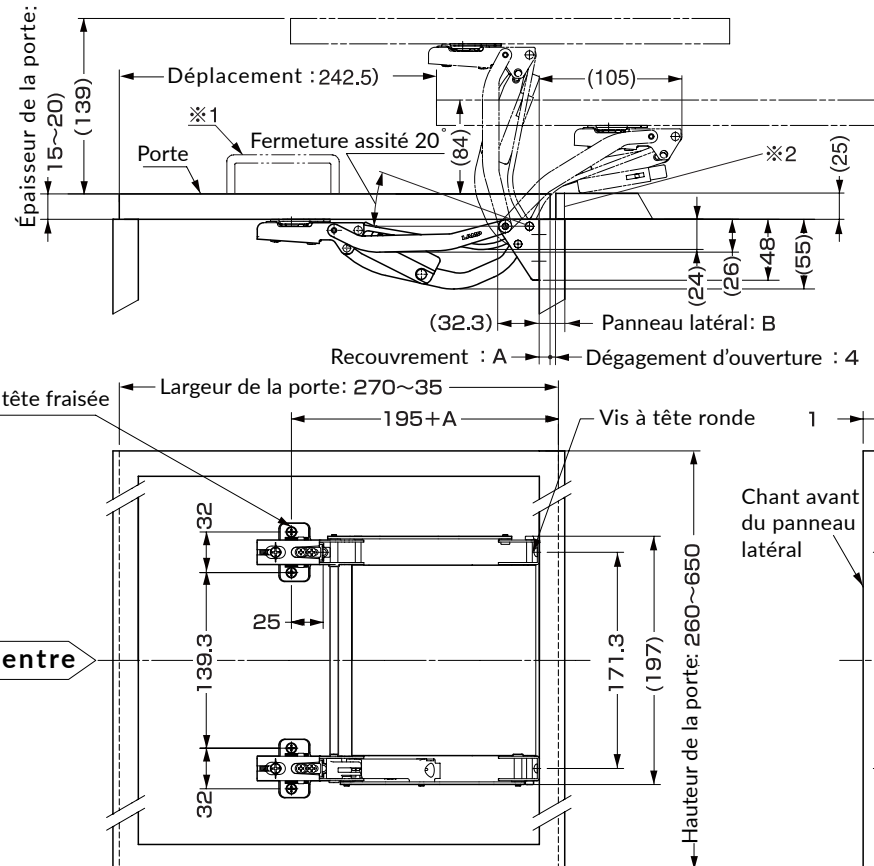

ATTENTION

- Omettre de suivre ces instructions peut causer des dommages à la quincaillerie ou meubles environnant
- Utiliser des vis adéquates pour l'installation
- Assurez-vous de sélectionner le bon système en accord avec le poids et la dimension de votre porte
- Ne pas altérer ou modifier le système
- Température opérationnelle de 0° à 40° C
- Ce produit a été manufacturé avec le plus grand soin. Si malgré cela un défaut de fabrication venait qu'à se produire veuillez en aviser immédiatement votre distributeur.
- La période de garantie de ce produit est de une année après la date d'achat.
- La responsabilité de Sugatsune se limite au produit seulement et en aucun cas n'inclus l'installation ainsi que le mobilier.

**Spécification du produits**

Largeur de porte	270 ~ 350mm
Hauteur de porte	260 ~ 650mm
Épaisseur de la porte	15 ~ 20mm
Poids de la porte	Max 5kg(per door)

Liste de pièce**① Système FAD-5 1 pcs****② Plaque de montage 2pcs**

Le diagram de montage, montre une porte gauche, la droite est symétrique.
Préparer la porte et le panneau adjacent tel que montré. Unité de mesure=mm

**En prévision du reste de l'installation:**

1. Déterminer l'emplacement de la poignée sur la porte adjacente.
2. Attention les amortisseurs de porte ils ne doivent pas dépasser 3 mm d'épaisseur si la porte a 20 mm d'épais.

Product Specification

Door width	270 ~ 350mm
Door height	260 ~ 650mm
Door thickness	15 ~ 20mm
Door weight	Max 5kg(per door)

Parts List

① FAD-5 Body..... 1 pc.

② Mounting Plate... 2 pcs.

Overall (unit: mm) Picture shows the left hand door use. (Right hand door use is symmetrically reverse.) Prepare the door and sideboard as the following dimensions.