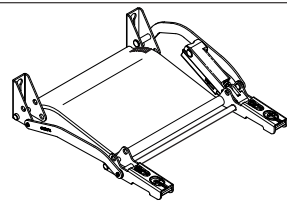

LAMP

MonoFlat FAD-5

Manuel d'installation

Nous vous remercions pour l'achat de ce système d'ouverture latéral MonoFlat FAD-5 par SUGATSUNE.
Veuillez lire ce manuel avant de procéder à l'installation pour un résultat optimal et sécuritaire

**Spécification du produits**

Largeur de porte	270 ~ 350mm
Hauteur de porte	260 ~ 650mm
Épaisseur de la porte	15 ~ 20mm
Poids de la porte	Max 5kg(per door)

Liste de pièce**① Système FAD-5 1 pcs****② Plaque de montage 2pcs**

Product Specification

Door width	270 ~ 350mm
Door height	260 ~ 650mm
Door thickness	15 ~ 20mm
Door weight	Max 5kg(per door)

Parts List

① FAD-5 Body..... 1 pc.

② Mounting Plate... 2 pcs.

Overall (unit: mm) Picture shows the left hand door use. (Right hand door use is symmetrically reverse.) Prepare the door and sideboard as the following dimensions.