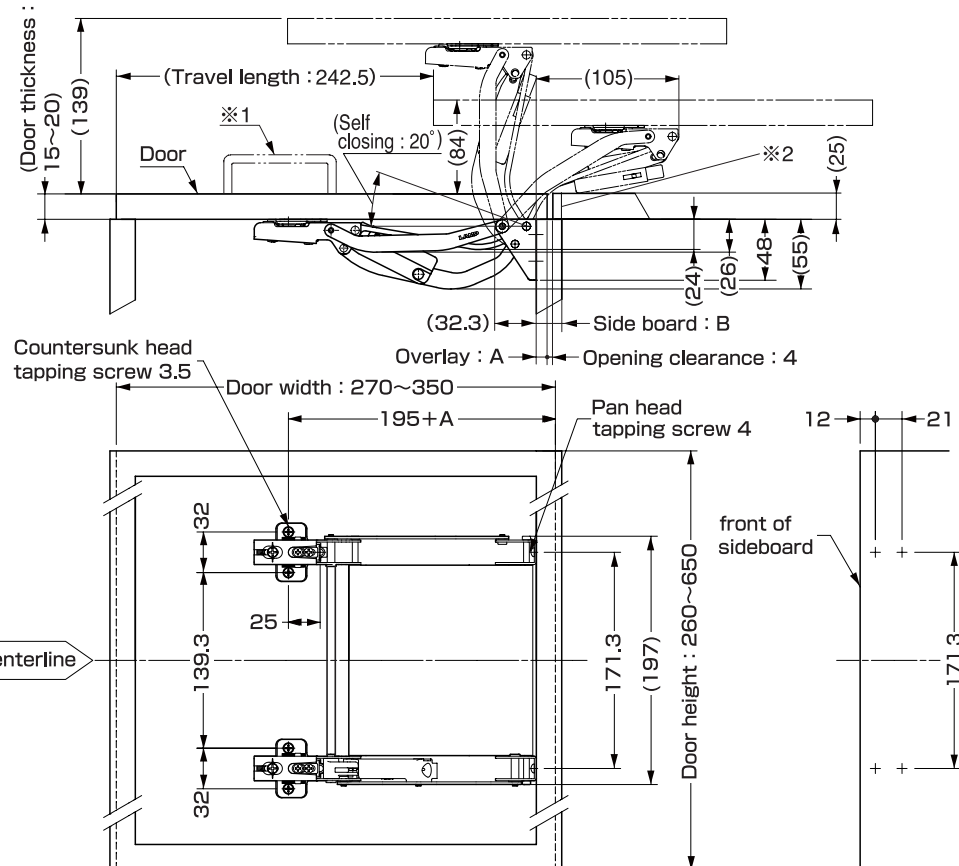

**Spécification du produits**

Largeur de porte	270 ~ 350mm
Hauteur de porte	260 ~ 650mm
Épaisseur de la porte	15 ~ 20mm
Poids de la porte	Max 5kg(per door)

Liste de pièce**① Système FAD-5 1 pcs****② Plaque de montage 2pcs**

Product Specification

Door width	270 ~ 350mm
Door height	260 ~ 650mm
Door thickness	15 ~ 20mm
Door weight	Max 5kg(per door)

Parts List

① FAD-5 Body..... 1 pc.

② Mounting Plate... 2 pcs.

Overall (unit: mm) Picture shows the left hand door use. (Right hand door use is symmetrically reverse.) Prepare the door and sideboard as the following dimensions.