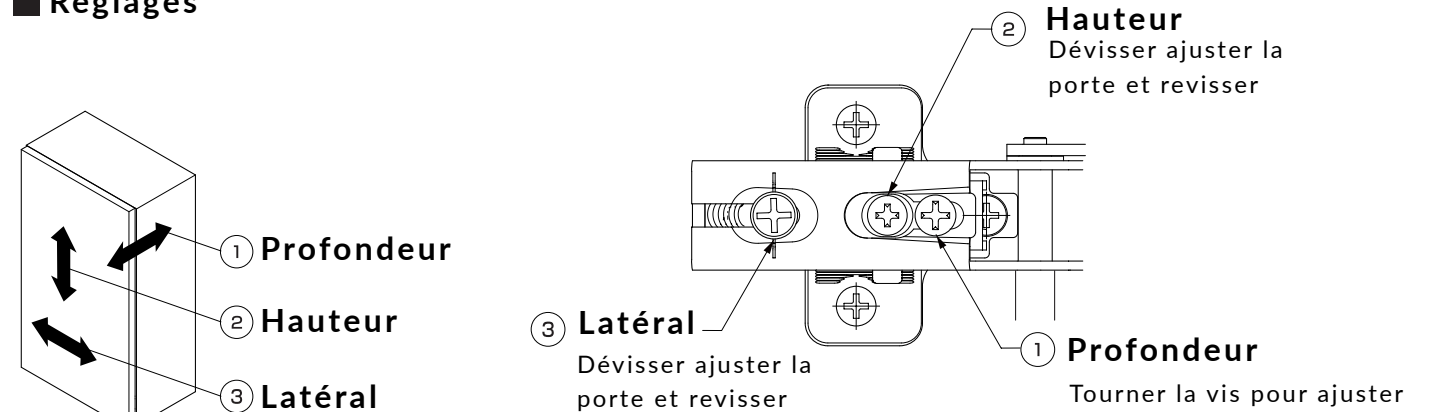

Réglages

Assurez-vous que toutes les vis sont serrées
Enlever le film de protection (si applicable)

SUGATSUNE KOGYO CO.,LTD.
Phone: +81 (0)3 3866 2260
Fax: +81 (0)3 3866 4447
E-mail: export@sugatsune.co.jp
Website: www.sugatsune-intl.com

SUGATSUNE KOGYO (UK) LTD.
Phone: +44 (0)1491 680737
Fax: +44 (0)1491 680762
E-mail: sales@sugatsune.co.uk
Website: www.sugatsune.co.uk

SUGATSUNE AMERICA, INC.
Phone: +1 310 329 6373
Fax: +1 310 329 0819
E-mail: sales@sugatsune.com
Website: www.sugatsune.com

ROCHELEAU
ROCHELEAU.CA

ISO9001(Japan offices only)and ISO14001(Chiba production division and Logistic center only)certified.

LAMP
SUGATSUNE