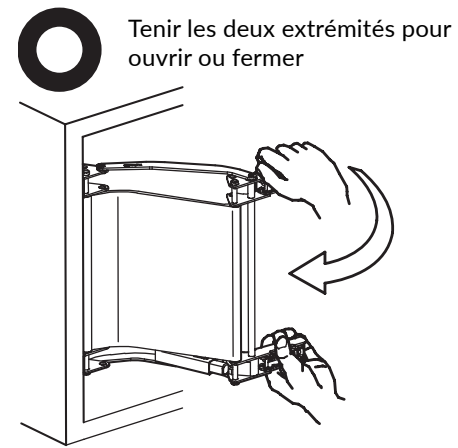

En prévision du reste de l'installation:

1. Déterminer l'emplacement de la poignée sur la porte adjacente.
2. Attention les amortisseurs de porte ils ne doivent pas dépasser 3 mm d'épaisseur si la porte a 20 mm d'épais.

Panneau latéral:B (mm)	Recouvrement A				
	5	6	7	8	8.5~
15	21.5	-	-	-	-
16	22.5	21.5	-	-	-
17	23	22.5	-	-	-
18	23	22.5	-	-	-
19	23	-	-	-	-
20	23	-	-	-	-
21~	23	-	-	-	-
Épaisseur de la porte avec amortisseur					

Attention Ne pas utiliser de force excessive lors de la manipulation