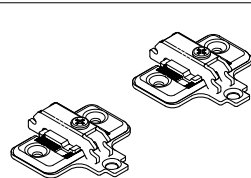

**Spécification du produits**

Largeur de porte	270 ~ 350mm
Hauteur de porte	260 ~ 650mm
Épaisseur de la porte	15 ~ 20mm
Poids de la porte	Max 5kg(per door)

Liste de pièce**① Système FAD-5 1 pcs****② Plaque de montage 2pcs**

Product Specification

Door width	270 ~ 350mm
Door height	260 ~ 650mm
Door thickness	15 ~ 20mm
Door weight	Max 5kg(per door)

Parts List

① FAD-5 Body..... 1 pc.

② Mounting Plate... 2 pcs.

Overall (unit: mm) Picture shows the left hand door use. (Right hand door use is symmetrically reverse.) Prepare the door and sideboard as the following dimensions.