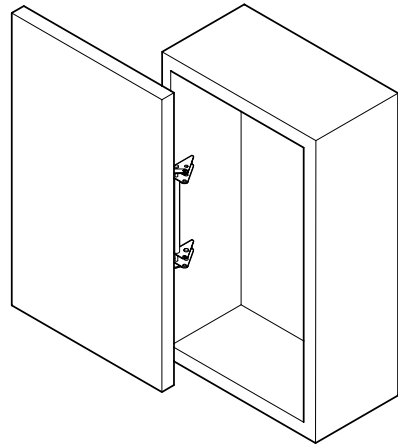

LAMP

MonoFlat FAD-5

Manuel d'installation

Nous vous remercions pour l'achat de ce système d'ouverture latéral MonoFlat FAD-5 par SUGATSUNE.
Veuillez lire ce manuel avant de procéder à l'installation pour un résultat optimal et sécuritaire

**Spécification du produits**

Largeur de porte	270 ~ 350mm
Hauteur de porte	260 ~ 650mm
Épaisseur de la porte	15 ~ 20mm
Poids de la porte	Max 5kg(per door)

Liste de pièce**① Système FAD-5 1 pcs****② Plaque de montage 2pcs**

Product Specification

Door width	270 ~ 350mm
Door height	260 ~ 650mm
Door thickness	15 ~ 20mm
Door weight	Max 5kg(per door)

Parts List

① FAD-5 Body..... 1 pc.

② Mounting Plate... 2 pcs.

Overall (unit: mm) Picture shows the left hand door use. (Right hand door use is symmetrically reverse.) Prepare the door and sideboard as the following dimensions.