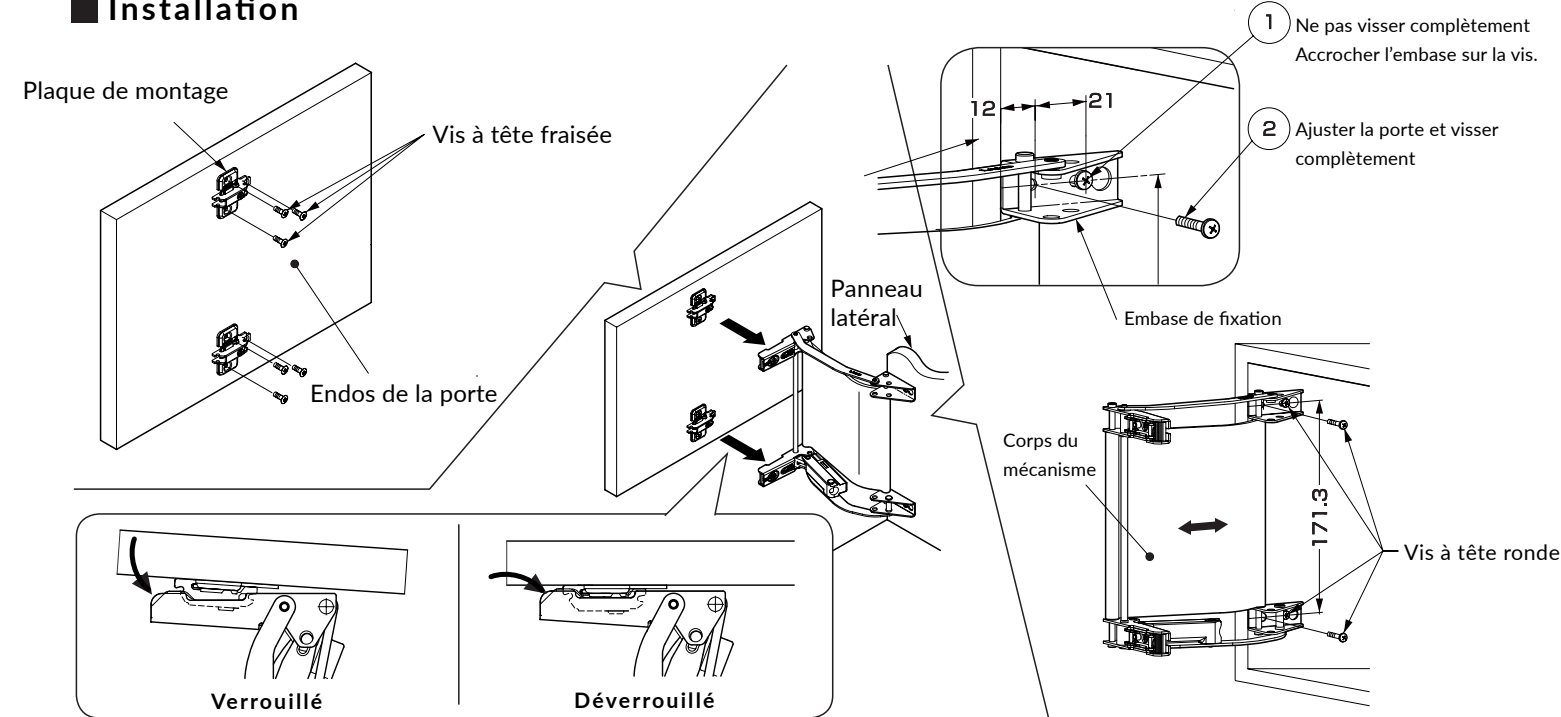

Installation