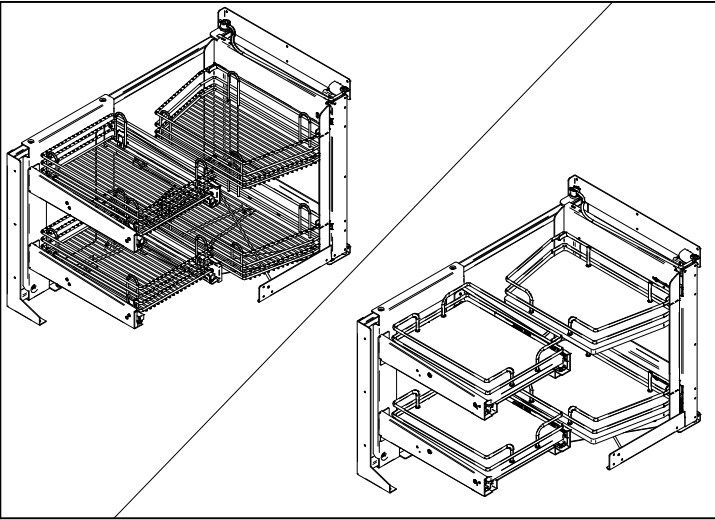

VIBO[®]
Wire processing

Portata massima:
Maximum load:
Charge maxi:
Maximale belastbarkeit:
Carga maxima:

Istruzioni di montaggio
Assembling instructions
Notice de montage
Montageanleitung
Manual de montaje

4 x 16

G x 18

M5

H x 1

I x 2

L x 4

Ø5

M x 1