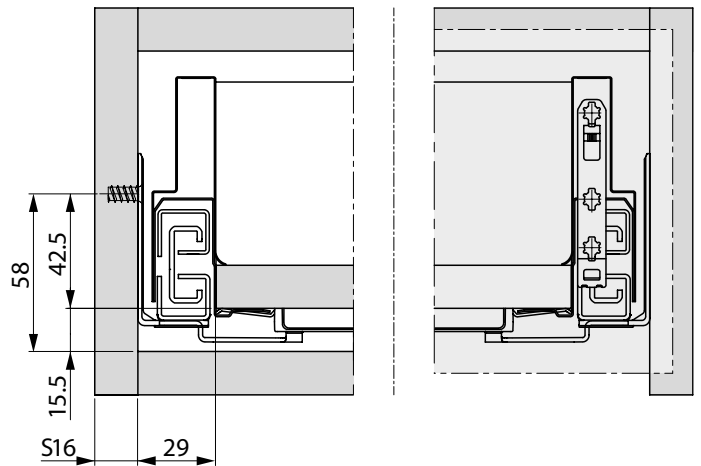

- 1 COU-NOV-TMSC-XXX
- 2 COU-NOV-TIPSOFT
- 3 SYN-BAR DYN-TMSC

La différence d'installation entre la coulisse standard Nova Pro et la version TMSC est la distance minimale à partir du fond qui est 58 mm.

The installation difference between the standard Nova-pro slide and the TMSC is the minimum distance from the bottom which is 58 mm.

SYN-BAR DYN-TMSC

Barre de synchronisation
Synchronisation rod

LWK= Intérieur du caisson
Inside cabinet width