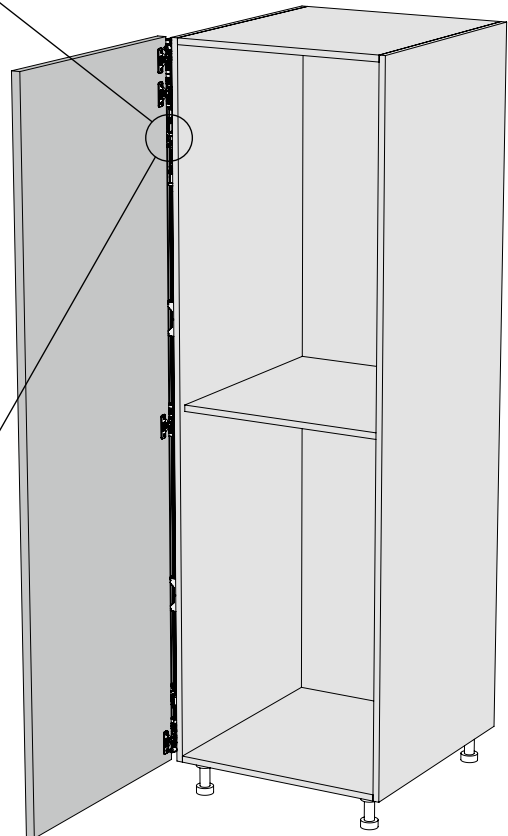

[POR] **Regulagens da porta**

[FRA] **Réglage de la porte**

[ZH] **门板调节**

$\pm 2 \text{ mm}$

+4 mm
-1 mm

+ 8 mm
0 mm

X

✓

Exedra

8-15 kg	15-21 kg	21-25 kg	25-28 kg	28-30 kg