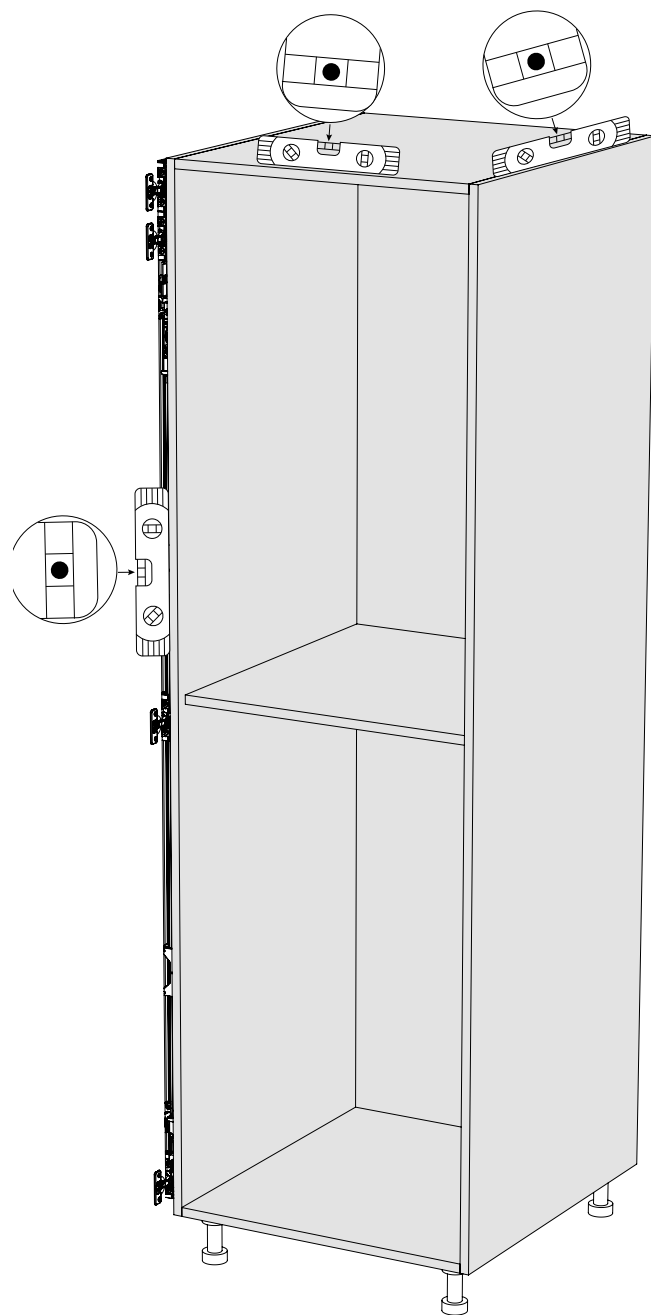

- Regolazioni
- Adjustment
- Verstellung
- Réglage
- Regulaciones
- Regulagens
- 系统机构安装至柜体

[ITA] **Regolazioni dell'anta**

[ENG] **Adjustment of the door**

[ESP] **Regulaciones de la puerta**

[DEU] **Verstellung der Tür**

[POR] **Regulagens da porta**

[FRA] **Réglage de la porte**

[ZH] **门板调节**

$\pm 2 \text{ mm}$

+4 mm
-1 mm

+ 8 mm
0 mm

X

✓

Exedra

8-15 kg	15-21 kg	21-25 kg	25-28 kg	28-30 kg