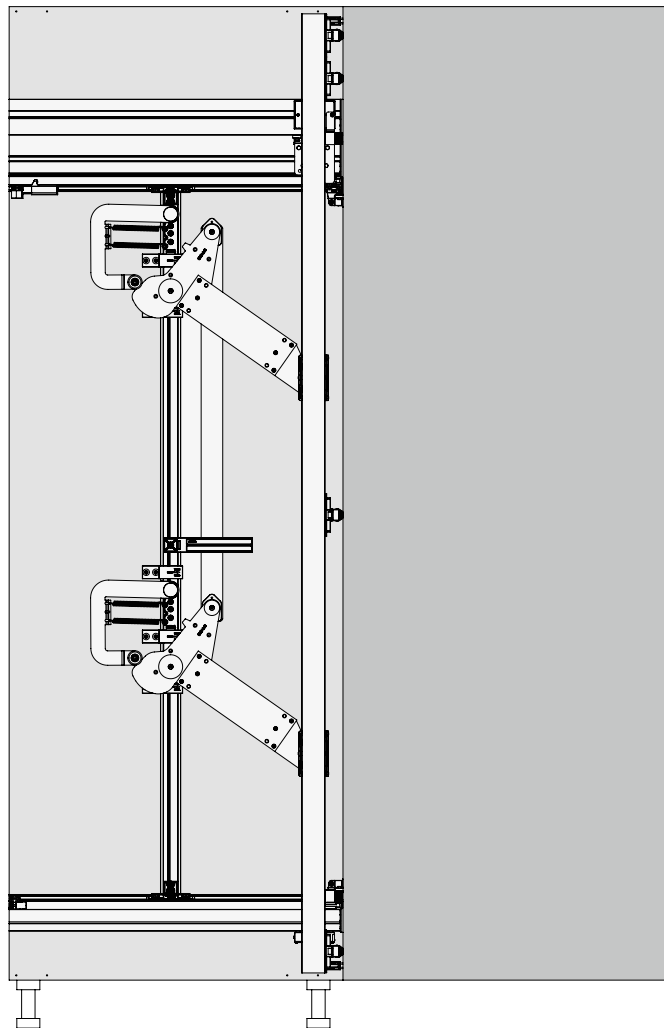

[POR] **Regulagens da porta**

[FRA] **Réglage de la porte**

[ZH] **门板调节**

$\pm 2 \text{ mm}$

+4 mm
-1 mm

+ 8 mm
0 mm

X

✓

Exedra

8-15 kg	15-21 kg	21-25 kg	25-28 kg	28-30 kg