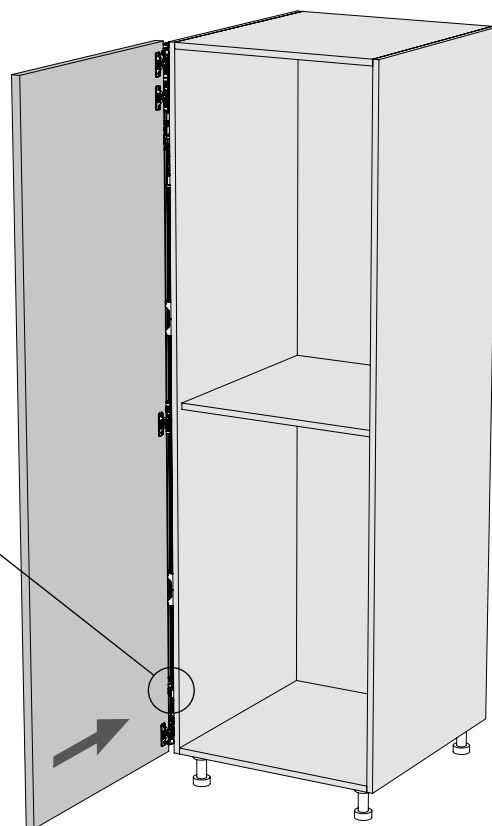

[POR] **Regulagens da porta**

[FRA] **Réglage de la porte**

[ZH] **门板调节**

$\pm 2 \text{ mm}$

+4 mm
-1 mm

+ 8 mm
0 mm

X

✓

Exedra

8-15 kg	15-21 kg	21-25 kg	25-28 kg	28-30 kg