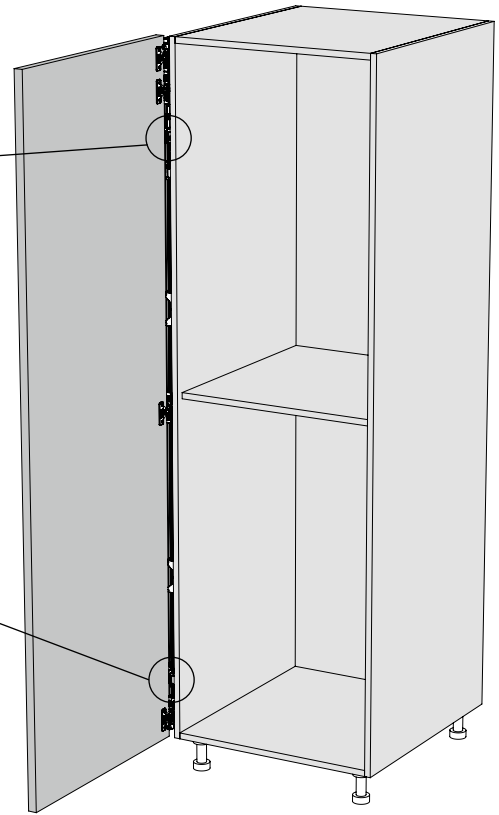

[POR] **Regulagens da porta**

[FRA] **Réglage de la porte**

[ZH] **门板调节**

$\pm 2 \text{ mm}$

+4 mm
-1 mm

+ 8 mm
0 mm

X

✓

Exedra

8-15 kg	15-21 kg	21-25 kg	25-28 kg	28-30 kg