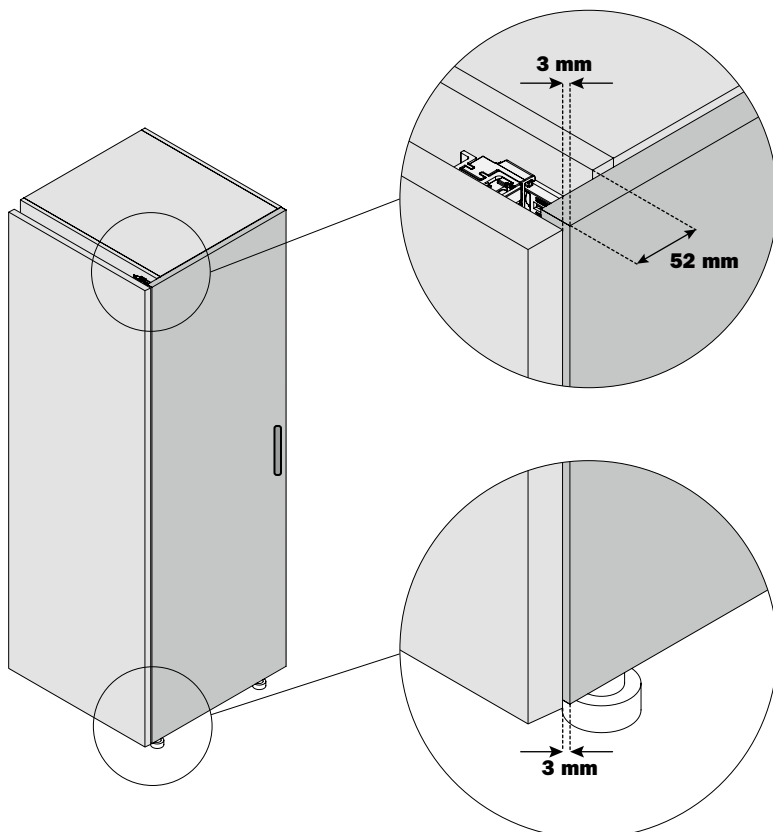

[POR] **Regulagens da porta**

[FRA] **Réglage de la porte**

[ZH] **门板调节**

$\pm 2 \text{ mm}$

+4 mm
-1 mm

+ 8 mm
0 mm

X

✓

Exedra

8-15 kg	15-21 kg	21-25 kg	25-28 kg	28-30 kg