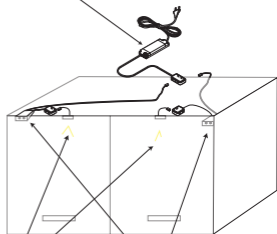

Installation à une porte

One door Installation

Alimentation / Power Supply

Lumière DEL
LED Light

Capteur infra rouge
Sensor

Installation à deux portes

Two door Installation

Alimentation / Power Supply

Lumière DEL
LED Light

Capteur infra rouge
Sensor