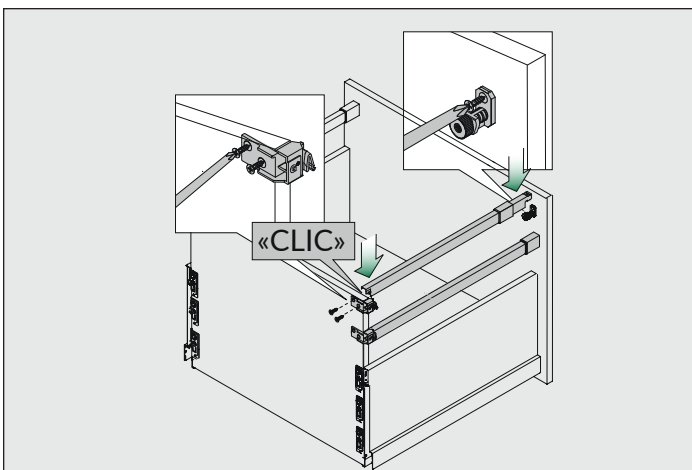

Montage type du tube sur tiroir H90
Tube installation on a H90

Montage type du tube sur l'arrière du tiroir H90
Typical tube installation on the back of a H90 drawer

Montage du tube sur les fixations
Tube installation on brackets

Inclinaison de façade sur tiroir H90 avec tubes
Front tilt on a H90 drawer with lateral tubing

Montage de tubes sur tiroir haut
Tube installation on high drawers

Hauteur des tubes limitée par la hauteur de la façade
Height on the tubes are limited by drawer front heights.