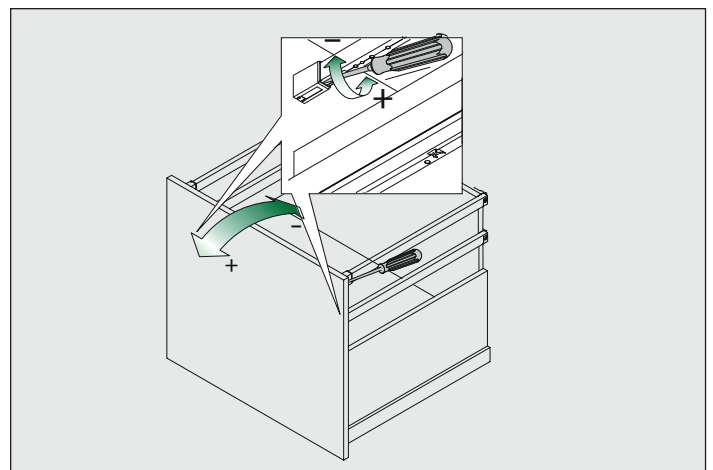

Montage type du tube sur tiroir H90
Tube installation on a H90

Montage type du tube sur l'arrière du tiroir H90
Typical tube installation on the back of a H90 drawer

Montage du tube sur les fixations
Tube installation on brackets

Inclinaison de façade sur tiroir H90 avec tubes
Front tilt on a H90 drawer with lateral tubing

Montage de tubes sur tiroir haut
Tube installation on high drawers

Hauteur des tubes limitée par la hauteur de la façade
Height on the tubes are limited by drawer front heights.