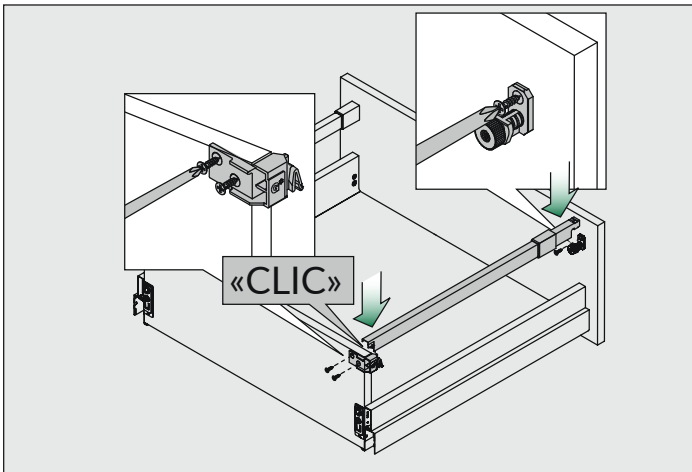

Montage type du tube sur tiroir H90
Tube installation on a H90

Montage type du tube sur l'arrière du tiroir H90
Typical tube installation on the back of a H90 drawer

Montage du tube sur les fixations
Tube installation on brackets

Inclinaison de façade sur tiroir H90 avec tubes
Front tilt on a H90 drawer with lateral tubing

Montage de tubes sur tiroir haut
Tube installation on high drawers

Hauteur des tubes limitée par la hauteur de la façade
Height on the tubes are limited by drawer front heights.