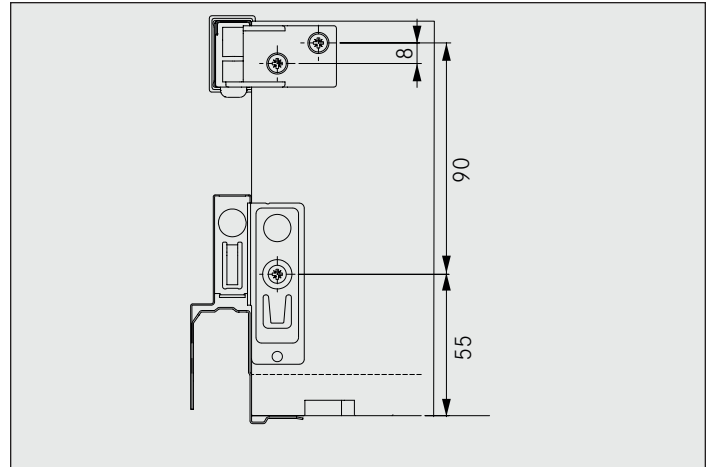

Montage type du tube sur tiroir H90
Tube installation on a H90

Montage type du tube sur l'arrière du tiroir H90
Typical tube installation on the back of a H90 drawer

Montage du tube sur les fixations
Tube installation on brackets

Inclinaison de façade sur tiroir H90 avec tubes
Front tilt on a H90 drawer with lateral tubing

Montage de tubes sur tiroir haut
Tube installation on high drawers

Hauteur des tubes limitée par la hauteur de la façade
Height on the tubes are limited by drawer front heights.