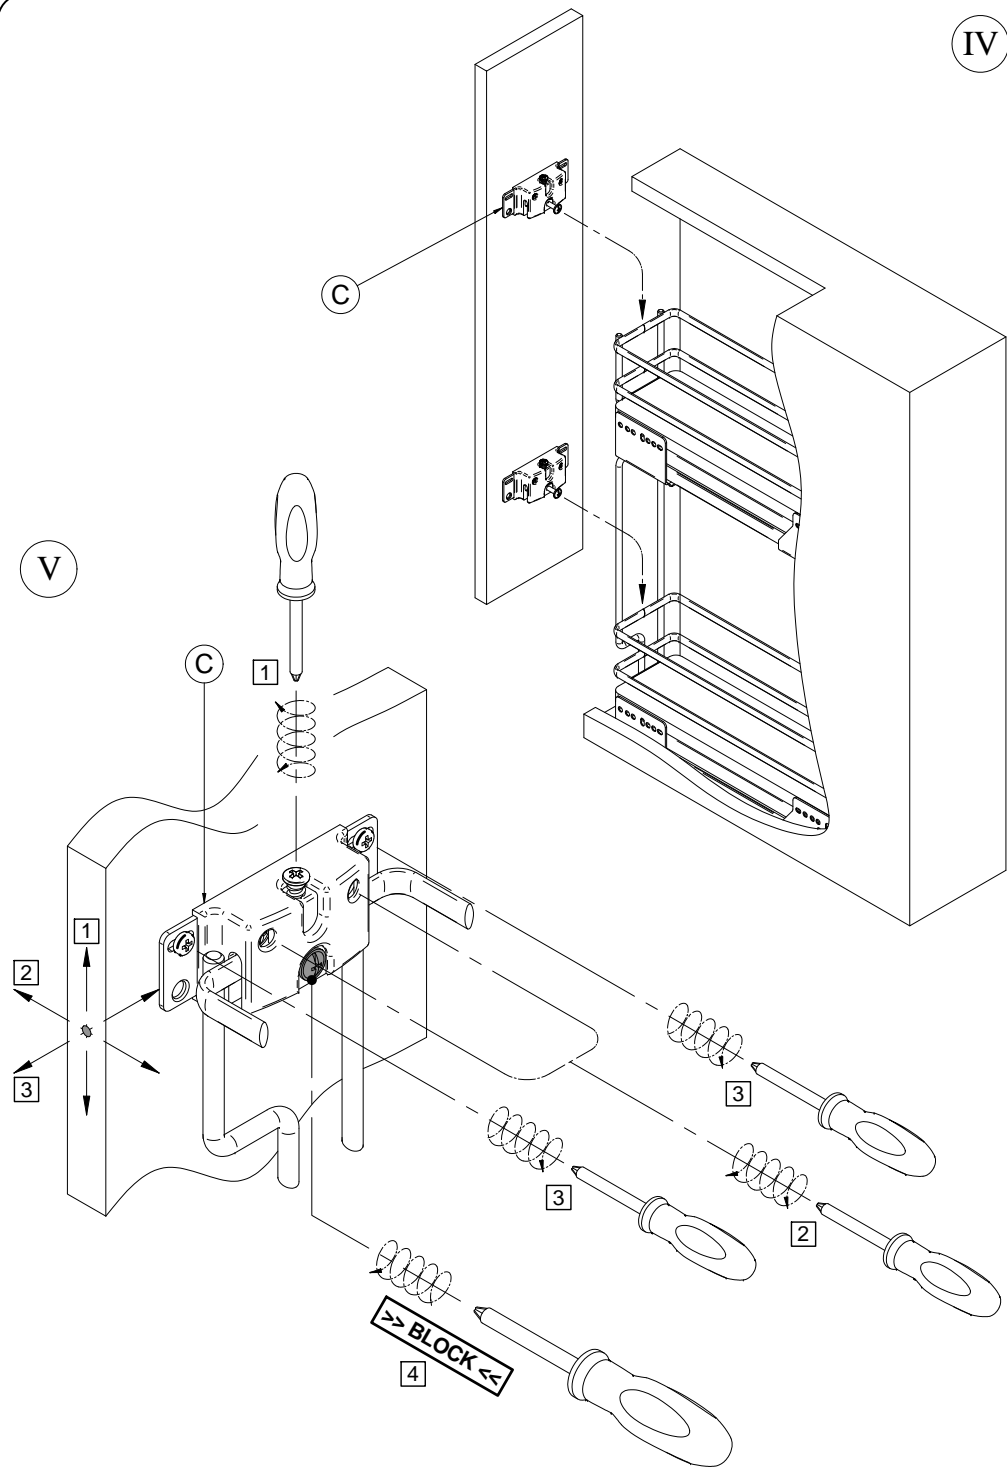

IV

V

Istruzioni di montaggio
 Assembling instructions
 Notice de montage
 Montageanleitung
 Manual de montaje

Portata massima:
 Maximum load:
 Charge maxi:
 Maximale belastbarkeit:
 Carga maxima:

30 Kg

RAN-V15GB RAN-V20GB
RAN-V15GA RAN-V20GA

ANTES DE EMPEZAR CONSULTE LOS CONSEJOS PARA EL MONTAJE

 A x 1	 B x 2	 C x 2							