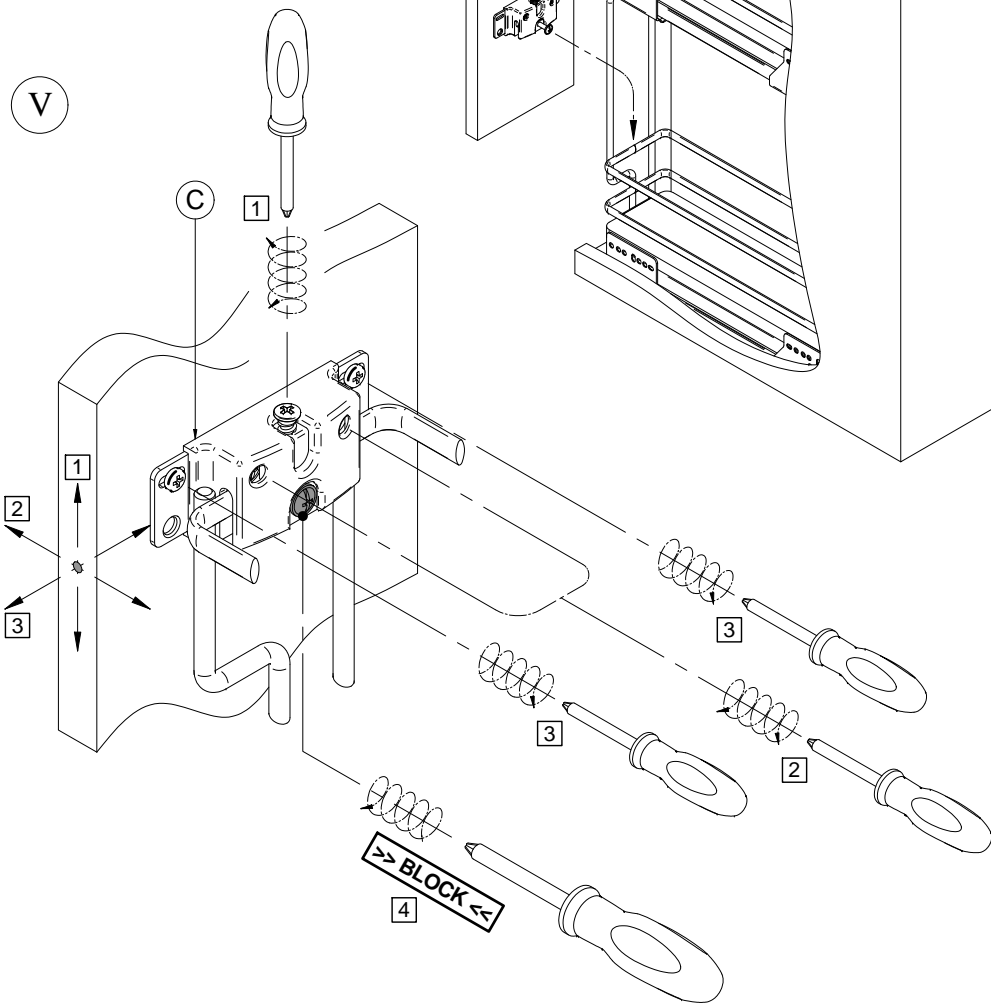

IV

V

Istruzioni di montaggio
 Assembling instructions
 Notice de montage
 Montageanleitung
 Manual de montaje

Portata massima:
 Maximum load:
 Charge maxi:
 Maximale belastbarkeit:
 Carga maxima:

30 Kg

RAN-V15GB RAN-V20GB
RAN-V15GA RAN-V20GA

ANTES DE EMPEZAR CONSULTE LOS CONSEJOS PARA EL MONTAJE

 A x 1	 B x 2	 C x 2							