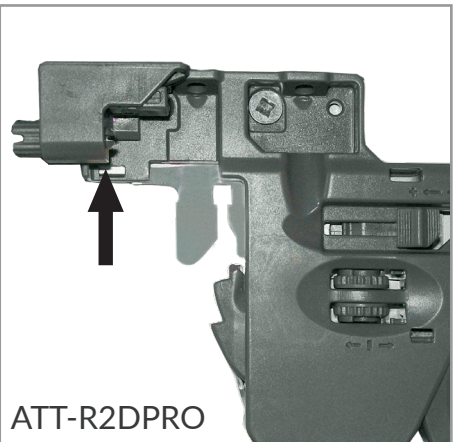

Installation des coulisses Slide installation

Fixer les attaches sous le tiroir.
Screw the front bracket under the drawer.

Extensionner les coulisses
Extend the slides.

Mettre le tiroir sur les coulisses et fermer.
Put the drawer on the slides and close.

Accessoire de réglage de profondeur pour attache de coulisse. Se clipse sur l'attache.

Depth adjustment device for R slides front bracket. It clips on the bracket.

Dimensions du tiroir
Drawer dimensions