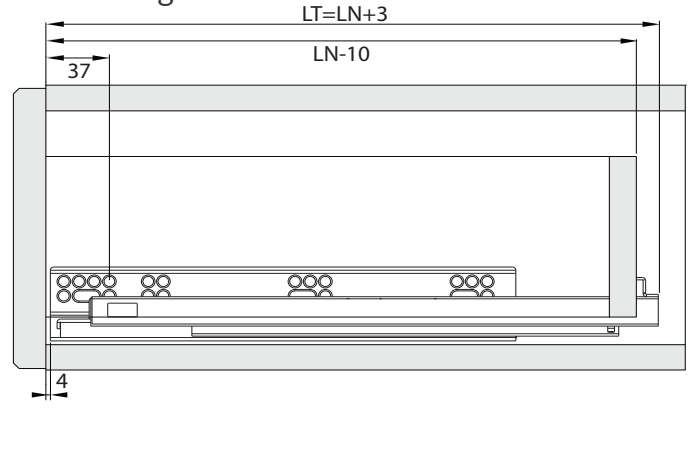

Longueur du tiroir
Drawer length