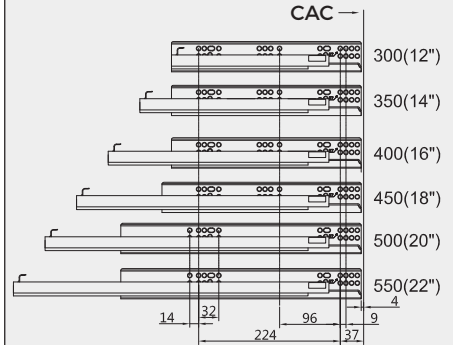

Installation des coulisses Slide installation

Fixer les attaches sous le tiroir.
Screw the front bracket under the drawer.

Extensionner les coulisses
Extend the slides.

Mettre le tiroir sur les coulisses et fermer.
Put the drawer on the slides and close.

Accessoire de réglage de profondeur pour attache de coulisse. Se clipse sur l'attache.

Depth adjustment device for R slides front bracket. It clips on the bracket.

Dimensions du tiroir
Drawer dimensions