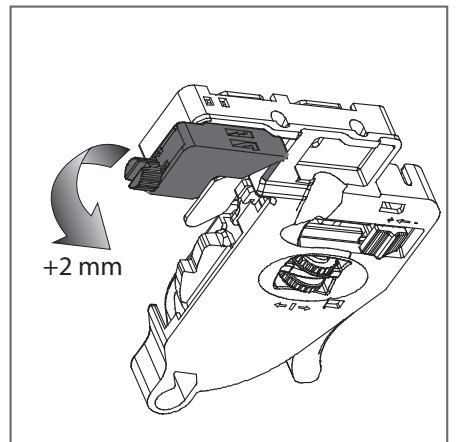

Installation des coulisses Slide installation

Fixer les attaches sous le tiroir.
Screw the front bracket under the drawer.

Extensionner les coulisses
Extend the slides.

Mettre le tiroir sur les coulisses et fermer.
Put the drawer on the slides and close.

Accessoire de réglage de profondeur pour attache de coulisse. Se clipse sur l'attache.

Depth adjustment device for R slides front bracket. It clips on the bracket.

Dimensions du tiroir
Drawer dimensions