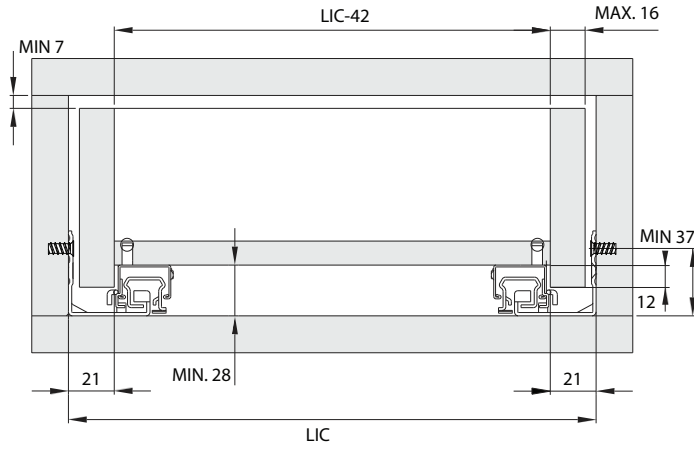

Installation des coulisses Slide installation

Fixer les attaches sous le tiroir.
Screw the front bracket under the drawer.

Extensionner les coulisses
Extend the slides.

Mettre le tiroir sur les coulisses et fermer.
Put the drawer on the slides and close.

Accessoire de réglage de profondeur pour attache de coulisse. Se clipse sur l'attache.

Depth adjustment device for R slides front bracket. It clips on the bracket.

Dimensions du tiroir
Drawer dimensions