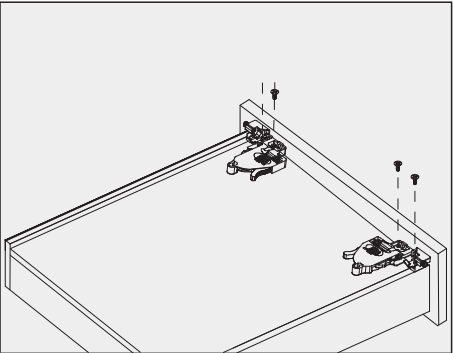

Installation des coulisses Slide installation

Fixer les attaches sous le tiroir.
Screw the front bracket under the drawer.

Extensionner les coulisses
Extend the slides.

Mettre le tiroir sur les coulisses et fermer.
Put the drawer on the slides and close.

Accessoire de réglage de profondeur pour attache de coulisse. Se clipse sur l'attache.

Depth adjustment device for R slides front bracket. It clips on the bracket.

Dimensions du tiroir
Drawer dimensions