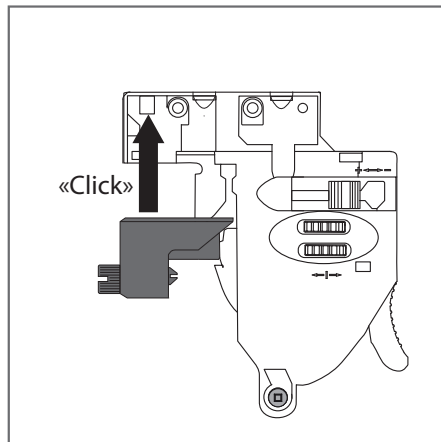

Installation des coulisses Slide installation

Fixer les attaches sous le tiroir.
Screw the front bracket under the drawer.

Extensionner les coulisses
Extend the slides.

Mettre le tiroir sur les coulisses et fermer.
Put the drawer on the slides and close.

Accessoire de réglage de profondeur pour attache de coulisse. Se clipse sur l'attache.

Depth adjustment device for R slides front bracket. It clips on the bracket.

Dimensions du tiroir
Drawer dimensions