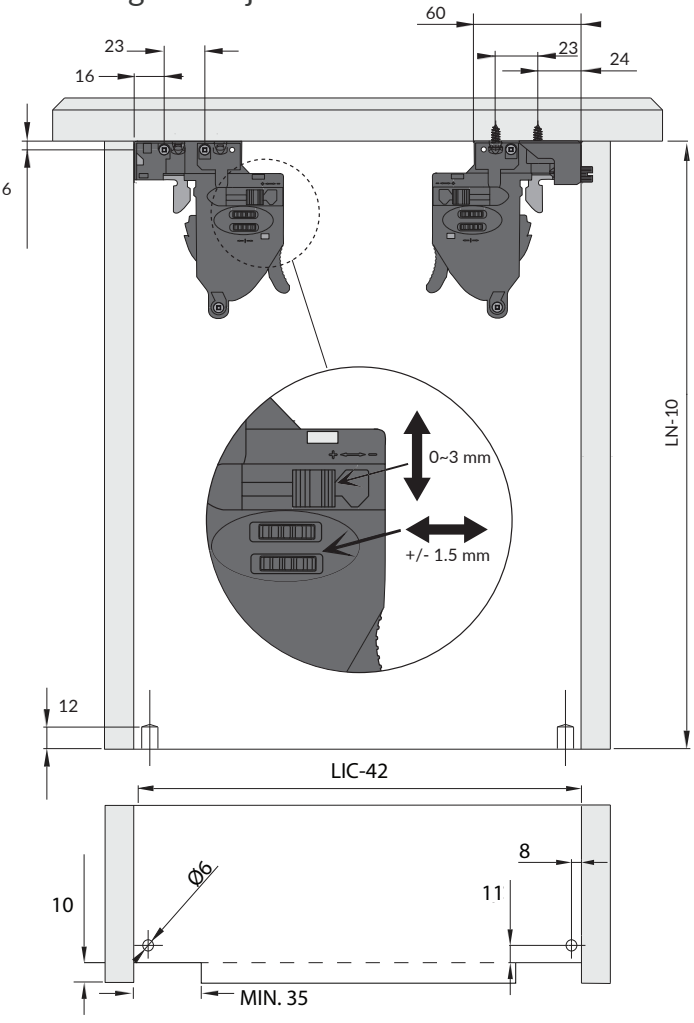

Installation des coulisses Slide installation

Fixer les attaches sous le tiroir.
Screw the front bracket under the drawer.

Extensionner les coulisses
Extend the slides.

Mettre le tiroir sur les coulisses et fermer.
Put the drawer on the slides and close.

Accessoire de réglage de profondeur pour attache de coulisse. Se clipse sur l'attache.

Depth adjustment device for R slides front bracket. It clips on the bracket.

Dimensions du tiroir
Drawer dimensions

Longueur du tiroir
Drawer length

Montage et réglage des attaches avant
Mounting and adjustments of front brackets

Installation des coulisses
Slides installation

Installation des coulisses
Slide installation