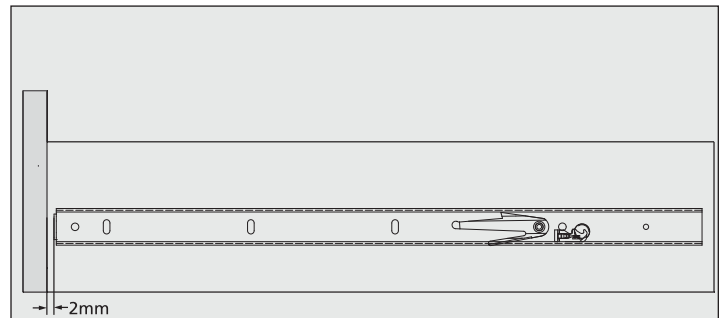

Espacement requis pour la coulisse de chaque côté du tiroir
Minimum displacement required on each side of the drawer

Installer la coulisse en retrait de 2 mm du chant avant
Backset the slide 2 mm from the front edge

Visser dans les trous des plaques flexibles pour un meilleur mouvement de la coulisse. Pour ajuster la coulisse en profondeur, vissez dans les trous allongés.

Fix the slide through the most flexible hole on the breather tab for best slide performance. For depth adjustments use oblong holes.

Pull the ballbearing carriage to the front of the slide and insert the drawer.

Spécifications

- Type de coulisse: À billes
- Type de fermeture: standard
- Extension: Complète
- Capacité de charge: 45 kg (100 lb)
- Installation : 12,7 mm (1/2") de chaque côté
- Tolérance : + 0,75 mm (1/32")
- Compatible avec le système 32
- Levier de détachement

Specifications

- Slide type: Ball bearing slide
- Closing type: standard
- Extension type: Full extension
- Load capacity: 45kg (100 lb)
- Installation: 12.7 mm + 0.75 mm (1/2") each side
- Tolérance : + 0,75 mm (1/32")
- System 32 compatible
- Lever disconnect