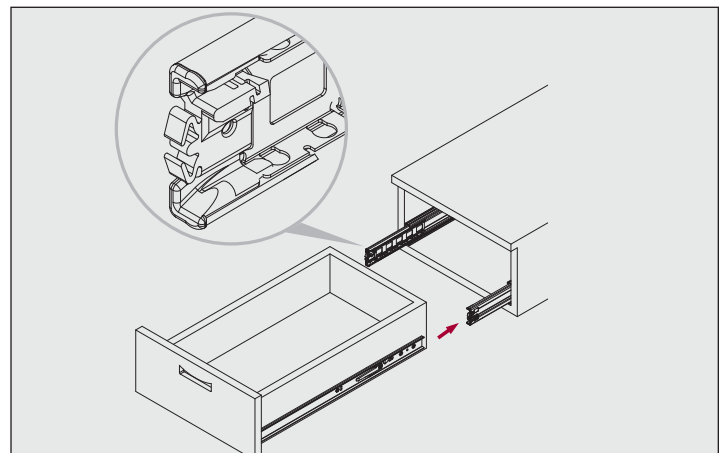

Visser dans les trous des plaques flexibles pour un meilleur mouvement de la coulisse. Pour ajuster la coulisse en profondeur, vissez dans les trous allongés.

Fix the slide through the most flexible hole on the breather tab for best slide performance. For depth adjustments use oblong holes.

Pour ajuster la coulisse en hauteur, vissez dans les trous allongés. Verrouiller l'ajustement en visant dans les trous rond.

For height adjustments use oblong holes. Lock the adjustments in place by screwing in a round hole.

Installation sur le tiroir.

Installation of drawer member

Vis recommandées pour éviter tout frottement entre les chariot et vis.
Recommended screws to avoid contact between carriage and screws.

Alligner le chariot de billes vers l'avant de la coulisse et insérer le tiroir.

Pull the ballbearing carriage to the front of the slide and insert the drawer.

Spécifications

- Type de coulisse: À billes
- Type de fermeture: standard
- Extension: Complète
- Capacité de charge: 45 kg (100 lb)
- Installation : 12,7 mm (1/2") de chaque côté
- Tolérance : + 0,75 mm (1/32")
- Compatible avec le système 32
- Levier de détachement