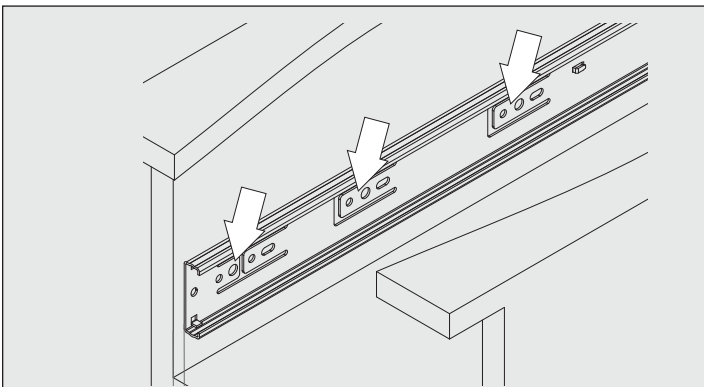

Espacement requis pour la coulisse de chaque côté du tiroir
Minimum displacement required on each side of the drawer

Installer la coulisse en retrait de 2 mm du chant avant
Backset the slide 2 mm from the front edge

Visser dans les trous des plaques flexibles pour un meilleur mouvement de la coulisse. Pour ajuster la coulisse en profondeur, vissez dans les trous allongés.

Fix the slide through the most flexible hole on the breather tab for best slide performance. For depth adjustments use oblong holes.

Pull the ballbearing carriage to the front of the slide and insert the drawer.

Spécifications

- Type de coulisse: À billes
- Type de fermeture: standard
- Extension: Complète
- Capacité de charge: 45 kg (100 lb)
- Installation : 12,7 mm (1/2") de chaque côté
- Tolérance : + 0,75 mm (1/32")
- Compatible avec le système 32
- Levier de détachement

Specifications

- Slide type: Ball bearing slide
- Closing type: standard
- Extension type: Full extension
- Load capacity: 45kg (100 lb)
- Installation: 12.7 mm + 0.75 mm (1/2") each side
- Tolérance : + 0,75 mm (1/32")
- System 32 compatible
- Lever disconnect