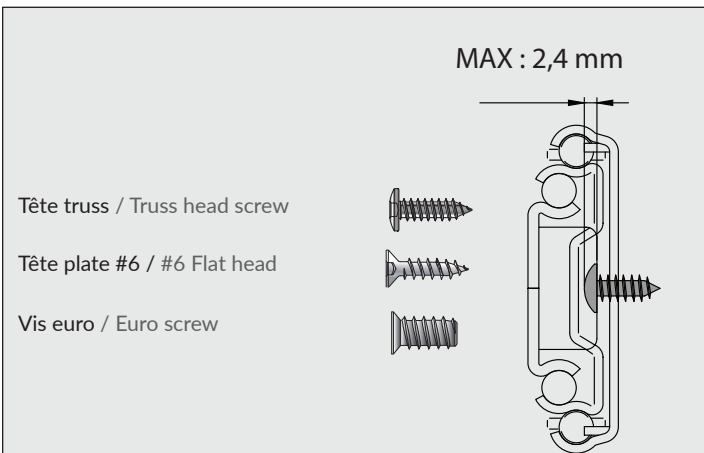

Vis recommandées pour éviter tout frottement entre les chariot et vis.
Recommended screws to avoid contact between carriage and screws.