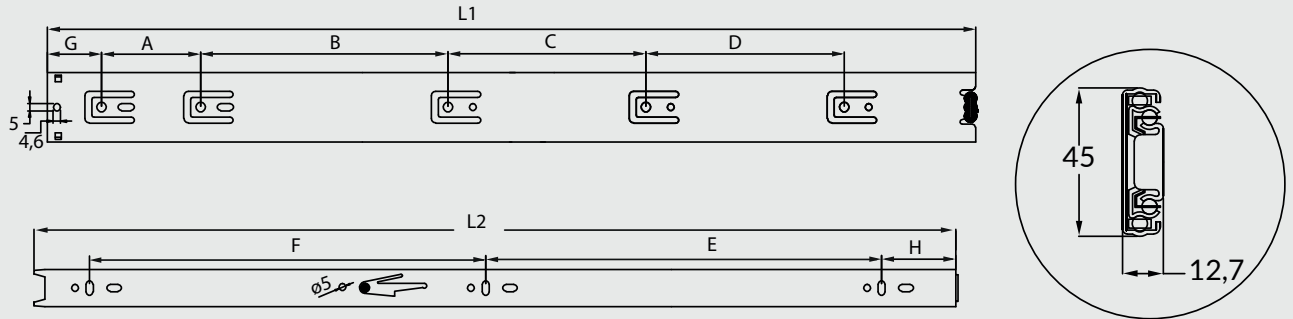

Pour ajuster la coulisse en hauteur, vissez dans les trous allongés. Verrouiller l'ajustement en visant dans les trous rond.

For height adjustments use oblong holes. Lock the adjustments in place by screwing in a round hole.

Installation sur le tiroir.

Installation of drawer member

Vis recommandées pour éviter tout frottement entre les chariot et vis.
Recommended screws to avoid contact between carriage and screws.

Alligner le chariot de billes vers l'avant de la coulisse et insérer le tiroir.

Pull the ballbearing carriage to the front of the slide and insert the drawer.

Spécifications

- Type de coulisse: À billes
- Type de fermeture: standard
- Extension: Complète
- Capacité de charge: 45 kg (100 lb)
- Installation : 12,7 mm (1/2") de chaque côté
- Tolérance : + 0,75 mm (1/32")
- Compatible avec le système 32
- Levier de détachement

Specifications

- Slide type: Ball bearing slide
- Closing type: standard
- Extension type: Full extension
- Load capacity: 45kg (100 lb)
- Installation: 12.7 mm + 0.75 mm (1/2") each side
- Tolérance : + 0,75 mm (1/32")
- System 32 compatible
- Lever disconnect