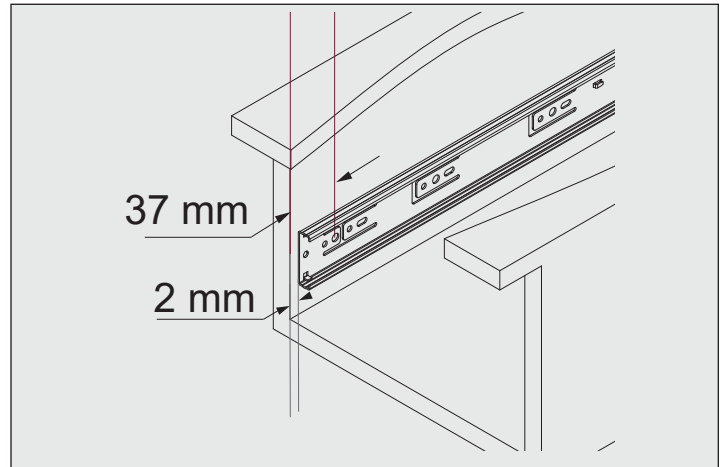

Espacement requis pour la coulisse de chaque côté du tiroir
Minimum displacement required on each side of the drawer

Installer la coulisse en retrait de 2 mm du chant avant
Backset the slide 2 mm from the front edge

Visser dans les trous des plaques flexibles pour un meilleur mouvement de la coulisse. Pour ajuster la coulisse en profondeur, vissez dans les trous allongés.

Fix the slide through the most flexible hole on the breather tab for best slide performance. For depth adjustments use oblong holes.

Pull the ballbearing carriage to the front of the slide and insert the drawer.

Spécifications

- Type de coulisse: À billes
- Type de fermeture: standard
- Extension: Complète
- Capacité de charge: 45 kg (100 lb)
- Installation : 12,7 mm (1/2") de chaque côté
- Tolérance : + 0,75 mm (1/32")
- Compatible avec le système 32
- Levier de détachement

Specifications

- Slide type: Ball bearing slide
- Closing type: standard
- Extension type: Full extension
- Load capacity: 45kg (100 lb)
- Installation: 12.7 mm + 0.75 mm (1/2") each side
- Tolérance : + 0,75 mm (1/32")
- System 32 compatible
- Lever disconnect