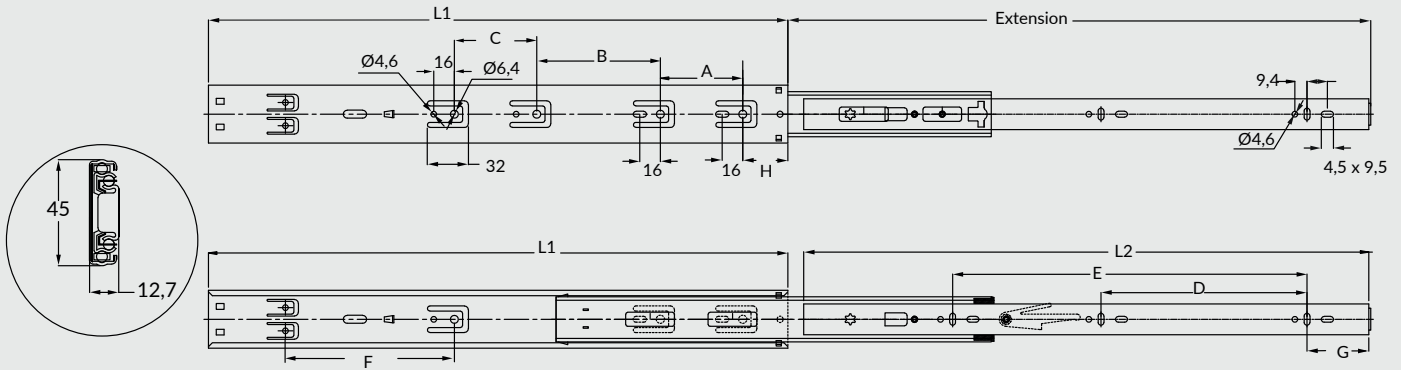

Installation sur le tiroir.

Installation of drawer member

Vis recommandées pour éviter tout frottement entre les chariot et vis.
Recommended screws to avoid contact between carriage and screws.

Alligner le chariot de billes vers l'avant de la coulisse et insérer le tiroir.

Pull the ballbearing carriage to the front of the slide and insert the drawer.

Spécifications

- Type de coulisse: À billes
- Type de fermeture: Amortie
- Extension: Complète
- Capacité de charge: 45 kg (100 lb)
- Installation : 12,7 mm (½" +) de chaque
- Tolérance : + 0,75 mm (½")
- Compatible avec le système 32
- Levier détachement

Specifications

- Slide type: Ball bearing slide
- Closing type: Soft close
- Extension type: Full extension
- Load capacity: 45 kg (100 lb)
- Installation: 12.7 mm + 0.75 mm (½" + ½") each side
- Tolerance : + 0,75 mm (½")
- System 32 compatible
- Lever disconnect