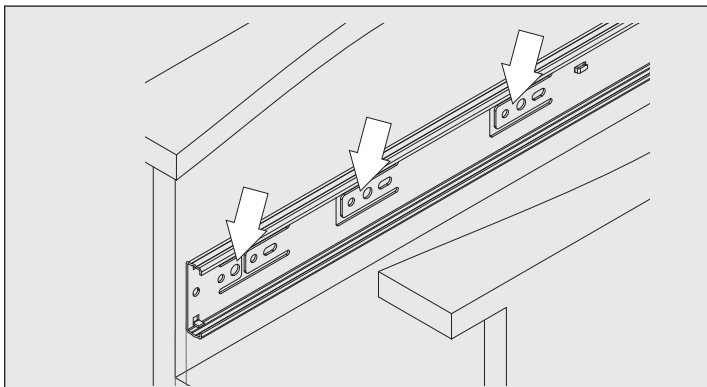

Espacement requis pour la coulisse de chaque côté du tiroir
Minimum displacement required on each side of the drawer

Installer la coulisse en retrait de 2 mm du chant avant
Backset the slide 2 mm from the front edge

Visser dans les trous des plaques flexibles pour un meilleur mouvement de la coulisse. Pour ajuster la coulisse en profondeur, vissez dans les trous allongés.

Fix the slide through the most flexible hole on the breather tab for best slide performance. For depth adjustments use oblong holes.

Pull the ballbearing carriage to the front of the slide and insert the drawer.

Spécifications

- Type de coulisse: À billes
- Type de fermeture: Amortie
- Extension: Complète
- Capacité de charge: 45 kg (100 lb)
- Installation : 12,7 mm (½" +) de chaque
- Tolérance : + 0,75 mm (½")
- Compatible avec le système 32
- Levier détachement

Specifications

- Slide type: Ball bearing slide
- Closing type: Soft close
- Extension type: Full extension
- Load capacity: 45 kg (100 lb)
- Installation: 12.7 mm + 0.75 mm (½" + ½") each side
- Tolerance : + 0,75 mm (½")
- System 32 compatible
- Lever disconnect