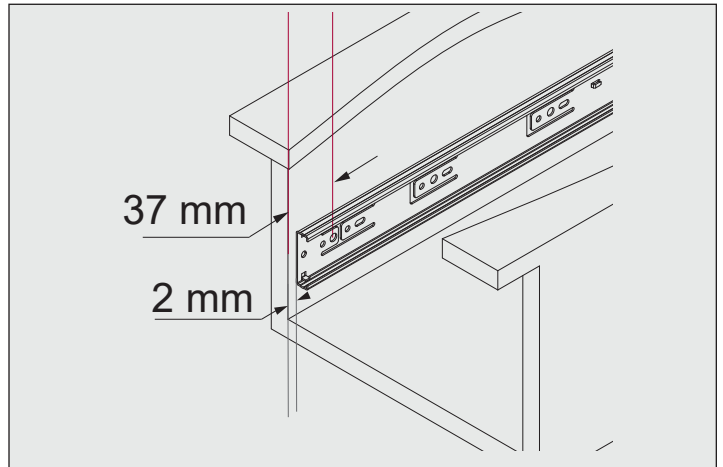

Espacement requis pour la coulisse de chaque côté du tiroir
Minimum displacement required on each side of the drawer

Installer la coulisse en retrait de 2 mm du chant avant
Backset the slide 2 mm from the front edge

Visser dans les trous des plaques flexibles pour un meilleur mouvement de la coulisse. Pour ajuster la coulisse en profondeur, vissez dans les trous allongés.

Fix the slide through the most flexible hole on the breather tab for best slide performance. For depth adjustments use oblong holes.

Pull the ballbearing carriage to the front of the slide and insert the drawer.

Spécifications

- Type de coulisse: À billes
- Type de fermeture: Amortie
- Extension: Complète
- Capacité de charge: 45 kg (100 lb)
- Installation : 12,7 mm (½" +) de chaque
- Tolérance : + 0,75 mm (½")
- Compatible avec le système 32
- Levier détachement

Specifications

- Slide type: Ball bearing slide
- Closing type: Soft close
- Extension type: Full extension
- Load capacity: 45 kg (100 lb)
- Installation: 12.7 mm + 0.75 mm (½" + ½") each side
- Tolerance : + 0,75 mm (½")
- System 32 compatible
- Lever disconnect