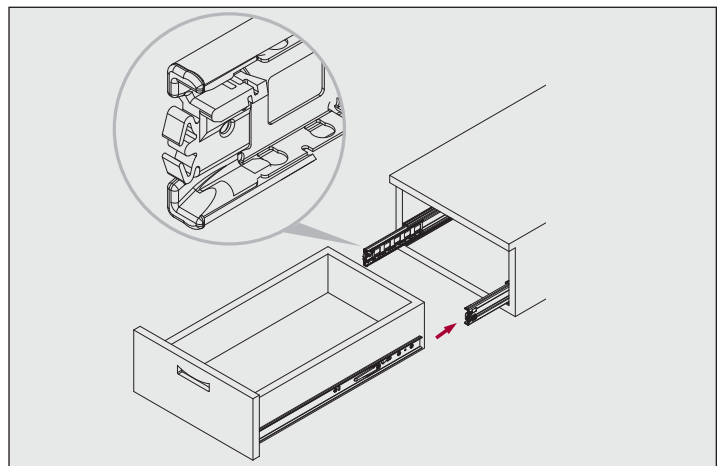

Visser dans les trous des plaques flexibles pour un meilleur mouvement de la coulisse. Pour ajuster la coulisse en profondeur, vissez dans les trous allongés.

Fix the slide through the most flexible hole on the breather tab for best slide performance. For depth adjustments use oblong holes.

Pour ajuster la coulisse en hauteur, vissez dans les trous allongés. Verrouiller l'ajustement en vissant dans les trous rond.

For height adjustments use oblong holes. Lock the adjustments in place by screwing in a round hole.

Installation sur le tiroir.

Installation of drawer member

Vis recommandées pour éviter tout frottement entre les chariot et vis.
Recommended screws to avoid contact between carriage and screws.

Alligner le chariot de billes vers l'avant de la coulisse et insérer le tiroir.

Specifications

- Slide type: Ball bearing slide
- Closing type: Soft close
- Extension type: Full extension
- Load capacity: 45 kg (100 lb)
- Installation: 12.7 mm + 0.75 mm (½" + ½") each side
- Tolerance : + 0,75 mm (½")
- System 32 compatible
- Lever disconnect