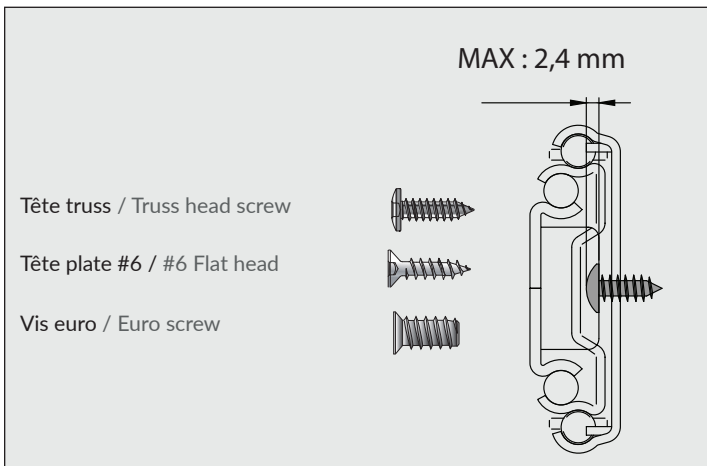

Fix the slide through the most flexible hole on the breather tab for best slide performance. For depth adjustments use oblong holes.