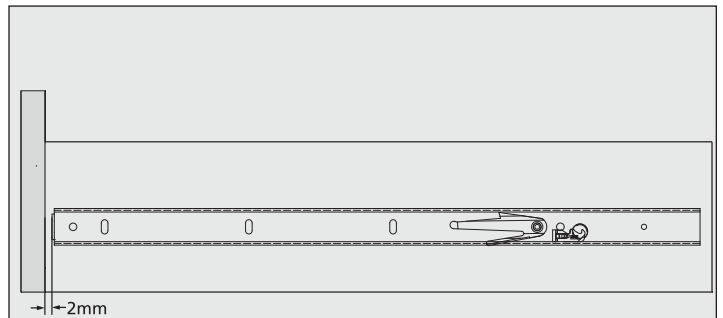

Espacement requis pour la coulisse de chaque côté du tiroir
Minimum displacement required on each side of the drawer

Installer la coulisse en retrait de 2 mm du chant avant
Backset the slide 2 mm from the front edge

Visser dans les trous des plaques flexibles pour un meilleur mouvement de la coulisse. Pour ajuster la coulisse en profondeur, vissez dans les trous allongés.

Fix the slide through the most flexible hole on the breather tab for best slide performance. For depth adjustments use oblong holes.

Pull the ballbearing carriage to the front of the slide and insert the drawer.

Spécifications

- Type de coulisse: À billes
- Type de fermeture: Amortie
- Extension: Complète
- Capacité de charge: 45 kg (100 lb)
- Installation : 12,7 mm (½" +) de chaque
- Tolérance : + 0,75 mm (½")
- Compatible avec le système 32
- Levier détachement

Specifications

- Slide type: Ball bearing slide
- Closing type: Soft close
- Extension type: Full extension
- Load capacity: 45 kg (100 lb)
- Installation: 12.7 mm + 0.75 mm (½" + ½") each side
- Tolerance : + 0,75 mm (½")
- System 32 compatible
- Lever disconnect