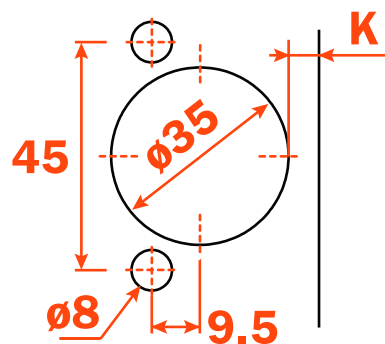

Recouvrement complet  
Full overlay

$$H = 15 + K - (D)$$

105°

Vis à bois  
Wood screw

Réglage latéral -1,5 mm à +4,5 mm

Réglage vertical  $\pm 2$  mm.

Réglage profondeur avec plaque Domi 200 +2,8 mm

Réglage profondeur avec plaque Domi -0,5 mm to +2,8 mm.

Compensated side adjustment from -1,5 mm to +4,5 mm.

Height adjustment  $\pm 2$  mm.

Depth adjustment with Series 200 mounting plates +2,8 mm.

Depth adjustment with DOMI® snap-on mounting plates  
from -0,5 mm to +2,8 mm.

105°

Goujon, Rapido Logica  
Dowel, Rapido, Logica