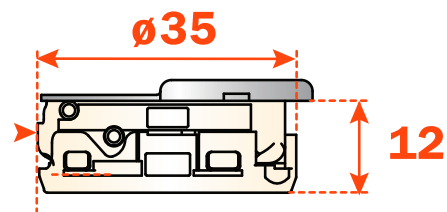

Recouvrement complet  
Full overlay

$$H = 15 + K - (D)$$

105°

Vis à bois  
Wood screw

Réglage latéral -1,5 mm à +4,5 mm

Réglage vertical  $\pm 2$  mm.

Réglage profondeur avec plaque Domi 200 +2,8 mm

Réglage profondeur avec plaque Domi -0,5 mm to +2,8 mm.

Compensated side adjustment from -1,5 mm to +4,5 mm.

Height adjustment  $\pm 2$  mm.

Depth adjustment with Series 200 mounting plates +2,8 mm.

Depth adjustment with DOMI® snap-on mounting plates  
from -0,5 mm to +2,8 mm.