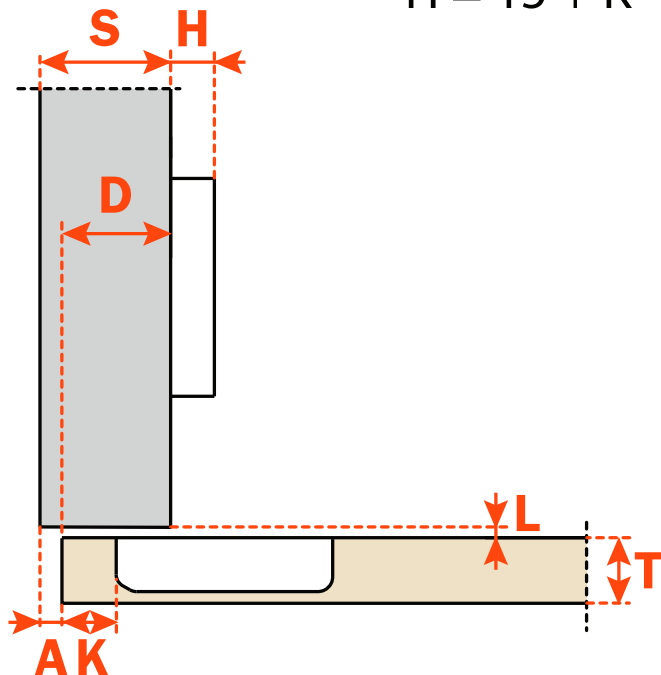

Recouvrement complet  
Full overlay

$$H = 15 + K - (D)$$

105°

Vis à bois  
Wood screw

Réglage latéral -1,5 mm à +4,5 mm

Réglage vertical  $\pm 2$  mm.

Réglage profondeur avec plaque Domi 200 +2,8 mm

Réglage profondeur avec plaque Domi -0,5 mm to +2,8 mm.

Compensated side adjustment from -1,5 mm to +4,5 mm.

Height adjustment  $\pm 2$  mm.

Depth adjustment with Series 200 mounting plates +2,8 mm.

Depth adjustment with DOMI® snap-on mounting plates  
from -0,5 mm to +2,8 mm.