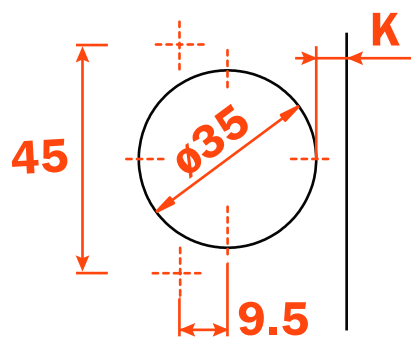

Recouvrement complet  
Full overlay

$$H = 15 + K - (D)$$

105°

Vis à bois  
Wood screw

Réglage latéral -1,5 mm à +4,5 mm

Réglage vertical  $\pm 2$  mm.

Réglage profondeur avec plaque Domi 200 +2,8 mm

Réglage profondeur avec plaque Domi -0,5 mm to +2,8 mm.

Compensated side adjustment from -1,5 mm to +4,5 mm.

Height adjustment  $\pm 2$  mm.

Depth adjustment with Series 200 mounting plates +2,8 mm.

Depth adjustment with DOMI® snap-on mounting plates  
from -0,5 mm to +2,8 mm.

105°

Goujon, Rapido Logica  
Dowel, Rapido, Logica