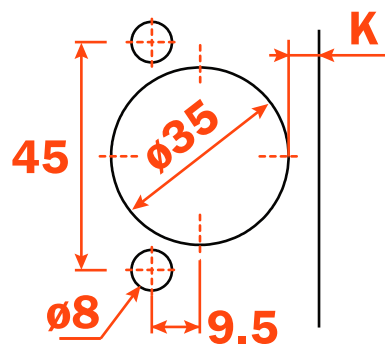

Recouvrement complet  
Full overlay

$$H = 15 + K - (D)$$

**105°**

Vis à bois  
Wood screw

Réglage latéral -1,5 mm à +4,5 mm

Réglage vertical  $\pm 2$  mm.

Réglage profondeur avec plaque Domi 200 +2,8 mm

Réglage profondeur avec plaque Domi -0,5 mm to +2,8 mm.

Compensated side adjustment from -1,5 mm to +4,5 mm.

Height adjustment  $\pm 2$  mm.

Depth adjustment with Series 200 mounting plates +2,8 mm.

Depth adjustment with DOMI® snap-on mounting plates from -0,5 mm to +2,8 mm.

**105°**

Goujon, Rapido Logica  
Dowel, Rapido, Logica