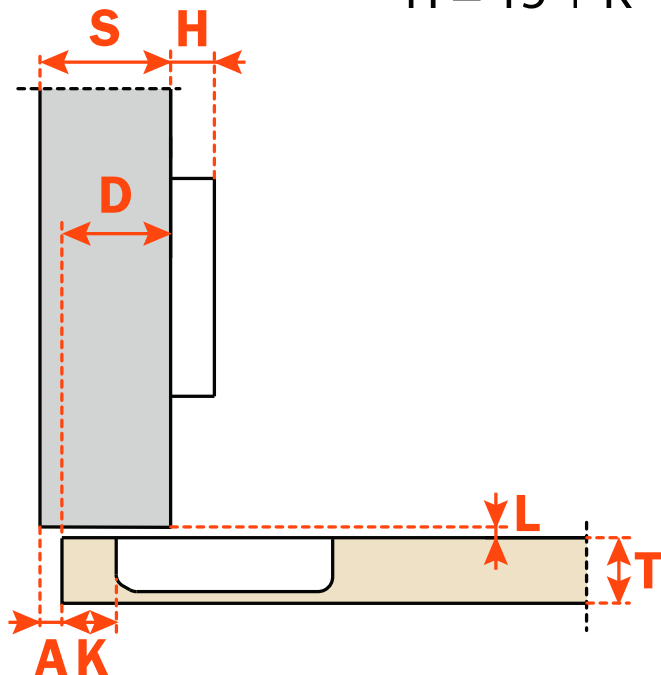

Recouvrement complet  
Full overlay

$$H = 15 + K - (D)$$

**105°**

Vis à bois  
Wood screw

Réglage latéral -1,5 mm à +4,5 mm

Réglage vertical  $\pm 2$  mm.

Réglage profondeur avec plaque Domi 200 +2,8 mm

Réglage profondeur avec plaque Domi -0,5 mm to +2,8 mm.

Compensated side adjustment from -1,5 mm to +4,5 mm.

Height adjustment  $\pm 2$  mm.

Depth adjustment with Series 200 mounting plates +2,8 mm.

Depth adjustment with DOMI® snap-on mounting plates from -0,5 mm to +2,8 mm.

**105°**

Goujon, Rapido Logica  
Dowel, Rapido, Logica