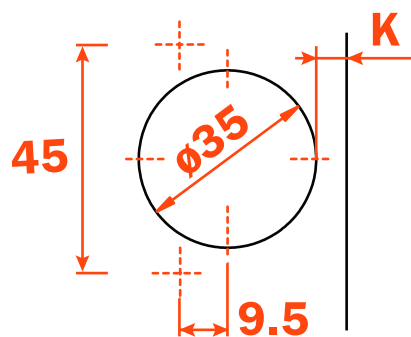

Recouvrement complet  
Full overlay

$$H = 15 + K - (D)$$

**105°**

Vis à bois  
Wood screw

Réglage latéral -1,5 mm à +4,5 mm

Réglage vertical  $\pm 2$  mm.

Réglage profondeur avec plaque Domi 200 +2,8 mm

Réglage profondeur avec plaque Domi -0,5 mm to +2,8 mm.

Compensated side adjustment from -1,5 mm to +4,5 mm.

Height adjustment  $\pm 2$  mm.

Depth adjustment with Series 200 mounting plates +2,8 mm.

Depth adjustment with DOMI® snap-on mounting plates from -0,5 mm to +2,8 mm.

**105°**

Goujon, Rapido Logica  
Dowel, Rapido, Logica