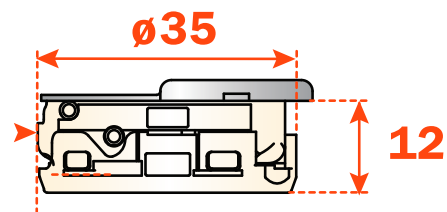

Recouvrement complet  
Full overlay

$$H = 15 + K - (D)$$

**105°**

Vis à bois  
Wood screw

Réglage latéral -1,5 mm à +4,5 mm

Réglage vertical  $\pm 2$  mm.

Réglage profondeur avec plaque Domi 200 +2,8 mm

Réglage profondeur avec plaque Domi -0,5 mm to +2,8 mm.

Compensated side adjustment from -1,5 mm to +4,5 mm.

Height adjustment  $\pm 2$  mm.

Depth adjustment with Series 200 mounting plates +2,8 mm.

Depth adjustment with DOMI® snap-on mounting plates from -0,5 mm to +2,8 mm.