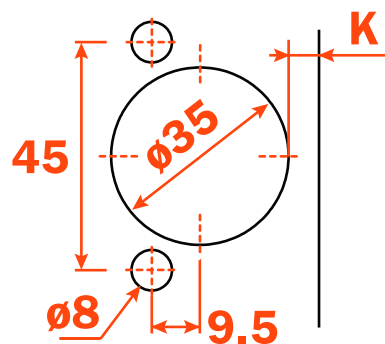

Intérieur  
Inset

$$H = -2 + K + A$$

**105°**

Vis à bois  
Wood screw

Réglage latéral -1,5 mm à +4,5 mm

Réglage vertical  $\pm 2$  mm.

Réglage profondeur avec plaque Domi 200 +2,8 mm

Réglage profondeur avec plaque Domi -0,5 mm to +2,8 mm.

Compensated side adjustment from -1,5 mm to +4,5 mm.

Height adjustment  $\pm 2$  mm.

Depth adjustment with Series 200 mounting plates +2,8 mm.

Depth adjustment with DOMI® snap-on mounting plates from -0,5 mm to +2,8 mm.

**105°**

Goujon, Rapido Logica  
Dowel, Rapido, Logica