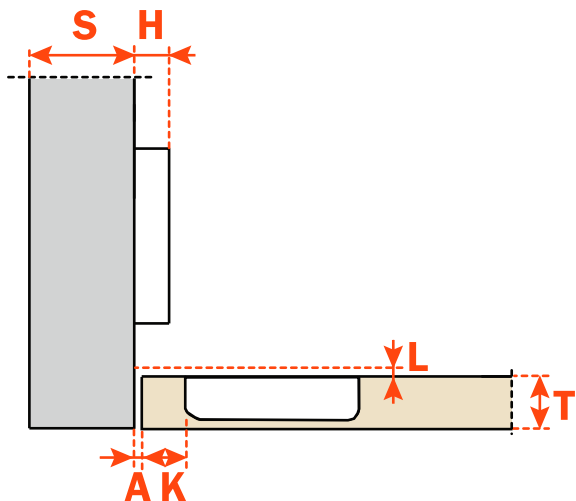

Intérieur  
Inset

$$H = -2 + K + A$$

**105°**

Vis à bois  
Wood screw

Réglage latéral -1,5 mm à +4,5 mm

Réglage vertical  $\pm 2$  mm.

Réglage profondeur avec plaque Domi 200 +2,8 mm

Réglage profondeur avec plaque Domi -0,5 mm to +2,8 mm.

Compensated side adjustment from -1,5 mm to +4,5 mm.

Height adjustment  $\pm 2$  mm.

Depth adjustment with Series 200 mounting plates +2,8 mm.

Depth adjustment with DOMI® snap-on mounting plates from -0,5 mm to +2,8 mm.

**105°**

Goujon, Rapido Logica  
Dowel, Rapido, Logica