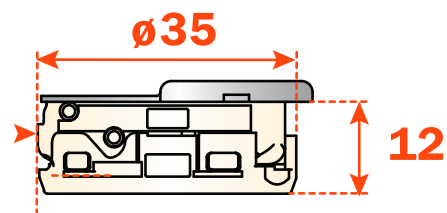

Intérieur  
Inset

$$H = -2 + K + A$$

**105°**

Vis à bois  
Wood screw

Réglage latéral -1,5 mm à +4,5 mm

Réglage vertical  $\pm 2$  mm.

Réglage profondeur avec plaque Domi 200 +2,8 mm

Réglage profondeur avec plaque Domi -0,5 mm to +2,8 mm.

Compensated side adjustment from -1,5 mm to +4,5 mm.

Height adjustment  $\pm 2$  mm.

Depth adjustment with Series 200 mounting plates +2,8 mm.

Depth adjustment with DOMI® snap-on mounting plates from -0,5 mm to +2,8 mm.