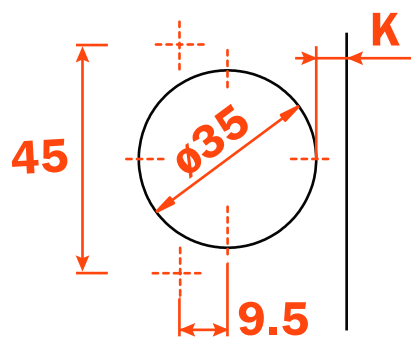

Intérieur  
Inset

$$H = -2 + K + A$$

**105°**

Vis à bois  
Wood screw

Réglage latéral -1,5 mm à +4,5 mm

Réglage vertical  $\pm 2$  mm.

Réglage profondeur avec plaque Domi 200 +2,8 mm

Réglage profondeur avec plaque Domi -0,5 mm to +2,8 mm.

Compensated side adjustment from -1,5 mm to +4,5 mm.

Height adjustment  $\pm 2$  mm.

Depth adjustment with Series 200 mounting plates +2,8 mm.

Depth adjustment with DOMI® snap-on mounting plates from -0,5 mm to +2,8 mm.

**105°**

Goujon, Rapido Logica  
Dowel, Rapido, Logica