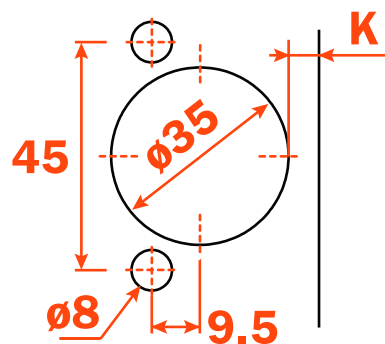

Intérieur
Inset

$$H = -2 + K + A$$

105°

Vis à bois
Wood screw

Réglage latéral -1,5 mm à +4,5 mm

Réglage vertical ± 2 mm.

Réglage profondeur avec plaque Domi 200 +2,8 mm

Réglage profondeur avec plaque Domi -0,5 mm to +2,8 mm.

Compensated side adjustment from -1,5 mm to +4,5 mm.

Height adjustment ± 2 mm.

Depth adjustment with Series 200 mounting plates +2,8 mm.

Depth adjustment with DOMI® snap-on mounting plates from -0,5 mm to +2,8 mm.

105°

Goujon, Rapido Logica
Dowel, Rapido, Logica