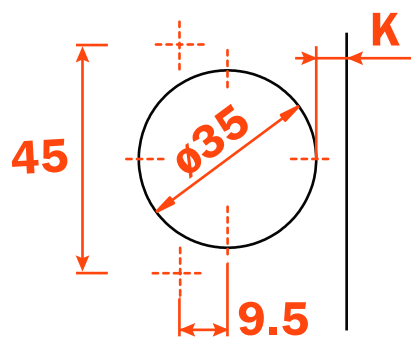

Intérieur
Inset

$$H = -2 + K + A$$

105°

Vis à bois
Wood screw

Réglage latéral -1,5 mm à +4,5 mm

Réglage vertical ± 2 mm.

Réglage profondeur avec plaque Domi 200 +2,8 mm

Réglage profondeur avec plaque Domi -0,5 mm to +2,8 mm.

Compensated side adjustment from -1,5 mm to +4,5 mm.

Height adjustment ± 2 mm.

Depth adjustment with Series 200 mounting plates +2,8 mm.

Depth adjustment with DOMI® snap-on mounting plates from -0,5 mm to +2,8 mm.

105°

Goujon, Rapido Logica
Dowel, Rapido, Logica