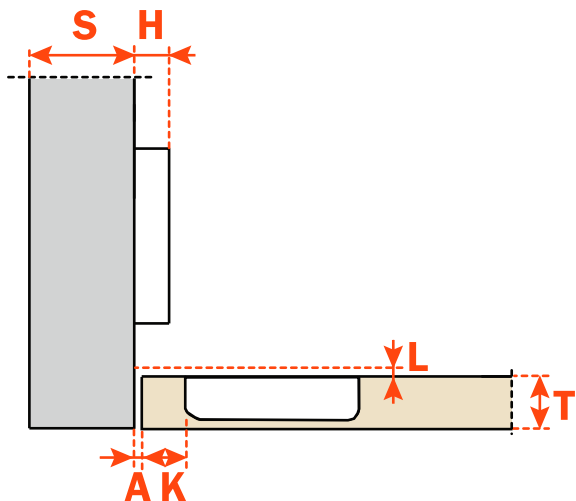

Intérieur
Inset

$$H = -2 + K + A$$

105°

Vis à bois
Wood screw

Réglage latéral -1,5 mm à +4,5 mm

Réglage vertical ± 2 mm.

Réglage profondeur avec plaque Domi 200 +2,8 mm

Réglage profondeur avec plaque Domi -0,5 mm to +2,8 mm.

Compensated side adjustment from -1,5 mm to +4,5 mm.

Height adjustment ± 2 mm.

Depth adjustment with Series 200 mounting plates +2,8 mm.

Depth adjustment with DOMI® snap-on mounting plates from -0,5 mm to +2,8 mm.