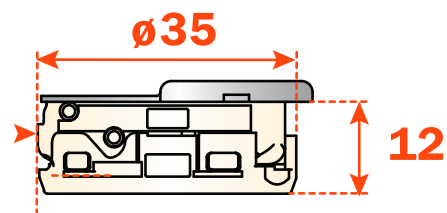

Intérieur
Inset

$$H = -2 + K + A$$

105°

Vis à bois
Wood screw

Réglage latéral -1,5 mm à +4,5 mm

Réglage vertical ± 2 mm.

Réglage profondeur avec plaque Domi 200 +2,8 mm

Réglage profondeur avec plaque Domi -0,5 mm to +2,8 mm.

Compensated side adjustment from -1,5 mm to +4,5 mm.

Height adjustment ± 2 mm.

Depth adjustment with Series 200 mounting plates +2,8 mm.

Depth adjustment with DOMI® snap-on mounting plates from -0,5 mm to +2,8 mm.