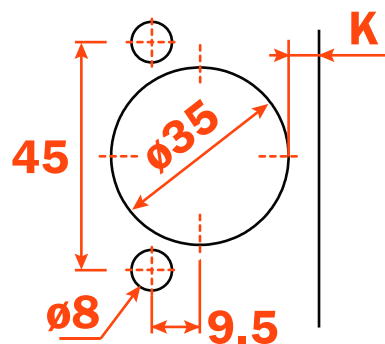

Recouvrement mitoyen  
Half overlay

**105°**

Vis à bois  
Wood screw

Réglage latéral -1,5 mm à +4,5 mm

Réglage vertical  $\pm 2$  mm.

Réglage profondeur avec plaque Domi 200 +2,8 mm

Réglage profondeur avec plaque Domi -0,5 mm to +2,8 mm.

Compensated side adjustment from -1,5 mm to +4,5 mm.

Height adjustment  $\pm 2$  mm.

Depth adjustment with Series 200 mounting plates +2,8 mm.

Depth adjustment with DOMI® snap-on mounting plates from -0,5 mm to +2,8 mm.

**105°**

Goujon, Rapido Logica  
Dowel, Rapido, Logica