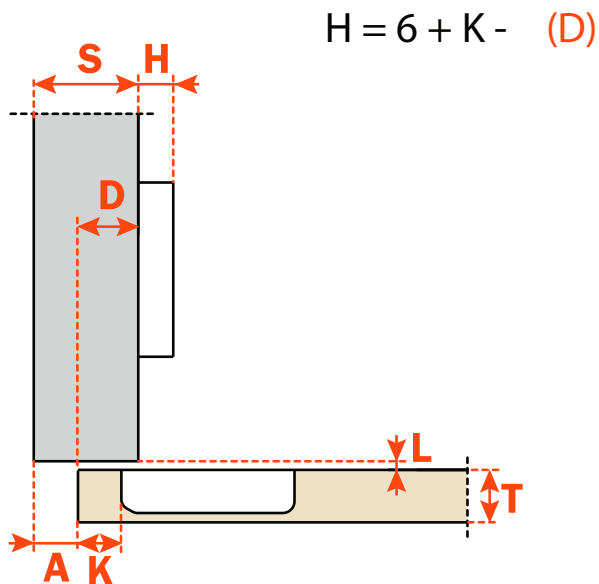

Recouvrement mitoyen  
Half overlay

**105°**

Vis à bois  
Wood screw

Réglage latéral -1,5 mm à +4,5 mm

Réglage vertical  $\pm 2$  mm.

Réglage profondeur avec plaque Domi 200 +2,8 mm

Réglage profondeur avec plaque Domi -0,5 mm to +2,8 mm.

Compensated side adjustment from -1,5 mm to +4,5 mm.

Height adjustment  $\pm 2$  mm.

Depth adjustment with Series 200 mounting plates +2,8 mm.

Depth adjustment with DOMI® snap-on mounting plates from -0,5 mm to +2,8 mm.