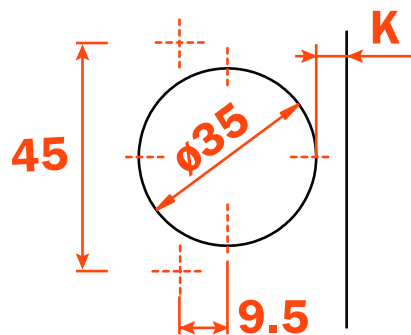

Recouvrement mitoyen  
Half overlay

**105°**

Vis à bois  
Wood screw

Réglage latéral -1,5 mm à +4,5 mm

Réglage vertical  $\pm 2$  mm.

Réglage profondeur avec plaque Domi 200 +2,8 mm

Réglage profondeur avec plaque Domi -0,5 mm to +2,8 mm.

Compensated side adjustment from -1,5 mm to +4,5 mm.

Height adjustment  $\pm 2$  mm.

Depth adjustment with Series 200 mounting plates +2,8 mm.

Depth adjustment with DOMI® snap-on mounting plates from -0,5 mm to +2,8 mm.

**105°**

Goujon, Rapido Logica  
Dowel, Rapido, Logica