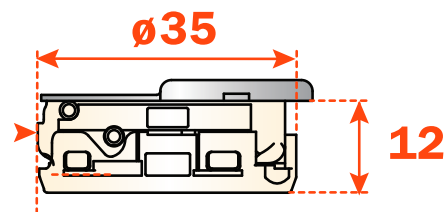

Recouvrement mitoyen  
Half overlay

**105°**

Vis à bois  
Wood screw

Réglage latéral -1,5 mm à +4,5 mm

Réglage vertical  $\pm 2$  mm.

Réglage profondeur avec plaque Domi 200 +2,8 mm

Réglage profondeur avec plaque Domi -0,5 mm to +2,8 mm.

Compensated side adjustment from -1,5 mm to +4,5 mm.

Height adjustment  $\pm 2$  mm.

Depth adjustment with Series 200 mounting plates +2,8 mm.

Depth adjustment with DOMI® snap-on mounting plates from -0,5 mm to +2,8 mm.