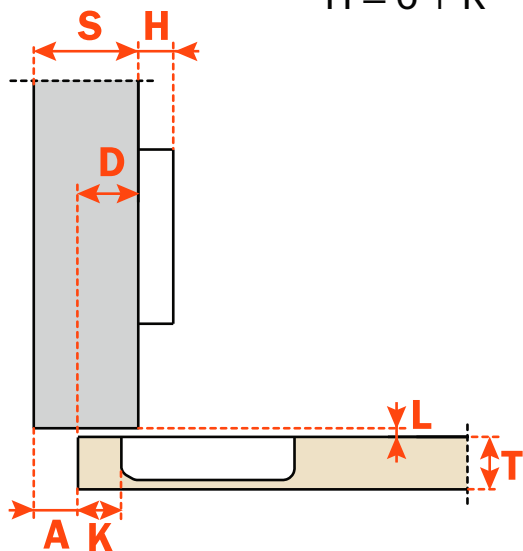

Recouvrement mitoyen
Half overlay

$$H = 6 + K - (D)$$

105°

Vis à bois
Wood screw

Réglage latéral -1,5 mm à +4,5 mm

Réglage vertical ± 2 mm.

Réglage profondeur avec plaque Domi 200 +2,8 mm

Réglage profondeur avec plaque Domi -0,5 mm to +2,8 mm.

Compensated side adjustment from -1,5 mm to +4,5 mm.

Height adjustment ± 2 mm.

Depth adjustment with Series 200 mounting plates +2,8 mm.

Depth adjustment with DOMI® snap-on mounting plates from -0,5 mm to +2,8 mm.