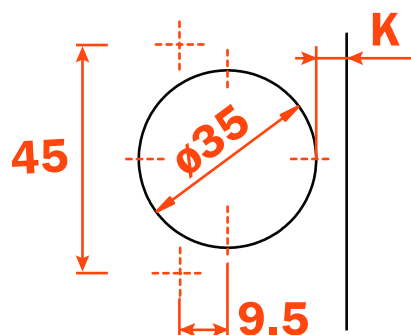

Recouvrement mitoyen
Half overlay

$$H = 6 + K - (D)$$

105°

Vis à bois
Wood screw

Réglage latéral -1,5 mm à +4,5 mm

Réglage vertical ± 2 mm.

Réglage profondeur avec plaque Domi 200 +2,8 mm

Réglage profondeur avec plaque Domi -0,5 mm to +2,8 mm.

Compensated side adjustment from -1,5 mm to +4,5 mm.

Height adjustment ± 2 mm.

Depth adjustment with Series 200 mounting plates +2,8 mm.

Depth adjustment with DOMI® snap-on mounting plates from -0,5 mm to +2,8 mm.

105°

Goujon, Rapido Logica
Dowel, Rapido, Logica