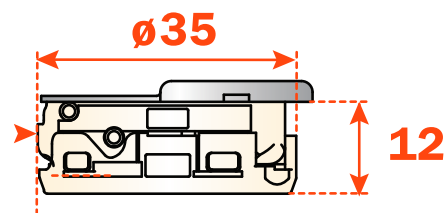

Recouvrement mitoyen
Half overlay

$$H = 6 + K - (D)$$

105°

Vis à bois
Wood screw

Réglage latéral -1,5 mm à +4,5 mm

Réglage vertical ± 2 mm.

Réglage profondeur avec plaque Domi 200 +2,8 mm

Réglage profondeur avec plaque Domi -0,5 mm to +2,8 mm.

Compensated side adjustment from -1,5 mm to +4,5 mm.

Height adjustment ± 2 mm.

Depth adjustment with Series 200 mounting plates +2,8 mm.

Depth adjustment with DOMI® snap-on mounting plates from -0,5 mm to +2,8 mm.