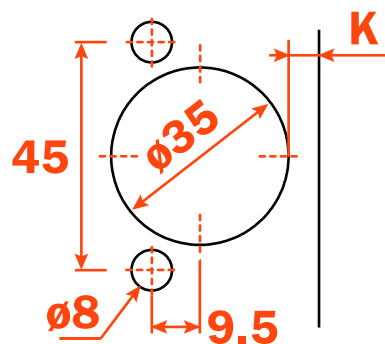

Recouvrement mitoyen
Half overlay

$$H = 6 + K - (D)$$

105°

Vis à bois
Wood screw

Réglage latéral -1,5 mm à +4,5 mm

Réglage vertical ± 2 mm.

Réglage profondeur avec plaque Domi 200 +2,8 mm

Réglage profondeur avec plaque Domi -0,5 mm to +2,8 mm.

Compensated side adjustment from -1,5 mm to +4,5 mm.

Height adjustment ± 2 mm.

Depth adjustment with Series 200 mounting plates +2,8 mm.

Depth adjustment with DOMI® snap-on mounting plates from -0,5 mm to +2,8 mm.

105°

Goujon, Rapido Logica
Dowel, Rapido, Logica