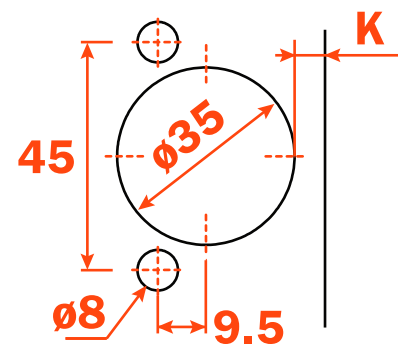

Coin mort
Blind corner

* A=1 K=3

105°

Vis à bois
Wood screw

Réglage latéral -1,5 mm à +4,5 mm

Réglage vertical ± 2 mm.

Réglage profondeur avec plaque Domi 200 +2,8mm

Réglage profondeur avec plaque Domi -0,5 mm to +2,8 mm.

Compensated side adjustment from -1,5 mm to +4,5 mm.

Height adjustment ± 2 mm.

Depth adjustment with Series 200 mounting plates +2,8 mm.

Depth adjustment with DOMI® snap-on mounting plates from -0,5 mm to +2,8 mm.

105°

Goujon, Rapido Logica
Dowel, Rapido, Logica