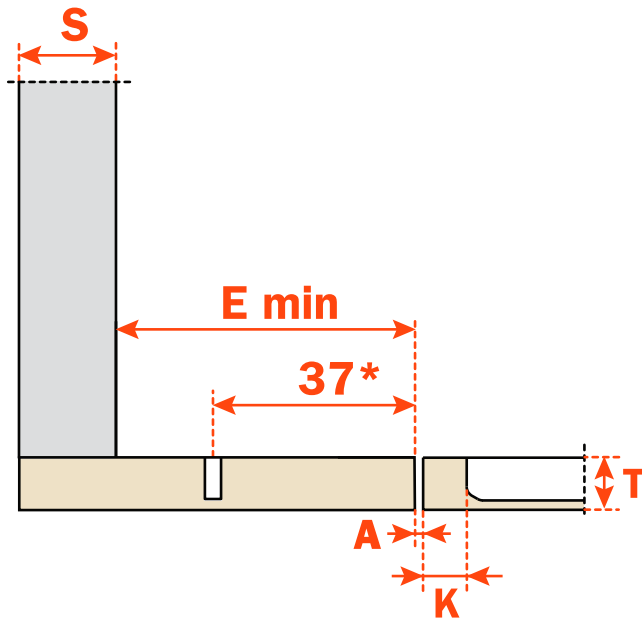

Coin mort
Blind corner

* A=1 K=3

105°

Vis à bois
Wood screw

Réglage latéral -1,5 mm à +4,5 mm

Réglage vertical ± 2 mm.

Réglage profondeur avec plaque Domi 200 +2,8mm

Réglage profondeur avec plaque Domi -0,5 mm to +2,8 mm.

Compensated side adjustment from -1,5 mm to +4,5 mm.

Height adjustment ± 2 mm.

Depth adjustment with Series 200 mounting plates +2,8 mm.

Depth adjustment with DOMI® snap-on mounting plates from -0,5 mm to +2,8 mm.