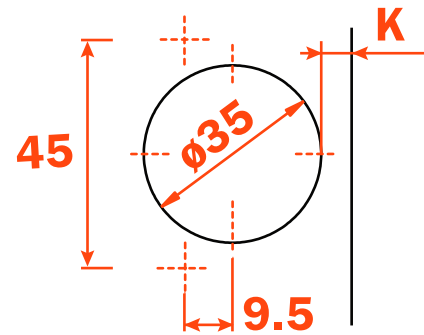

Coin mort
Blind corner

* A=1 K=3

105°

Vis à bois
Wood screw

Réglage latéral -1,5 mm à +4,5 mm

Réglage vertical ± 2 mm.

Réglage profondeur avec plaque Domi 200 +2,8mm

Réglage profondeur avec plaque Domi -0,5 mm to +2,8 mm.

Compensated side adjustment from -1,5 mm to +4,5 mm.

Height adjustment ± 2 mm.

Depth adjustment with Series 200 mounting plates +2,8 mm.

Depth adjustment with DOMI® snap-on mounting plates from -0,5 mm to +2,8 mm.

105°

Goujon, Rapido Logica
Dowel, Rapido, Logica