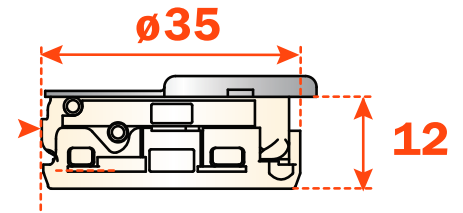

Coin mort
Blind corner

* A=1 K=3

105°

Vis à bois
Wood screw

Réglage latéral -1,5 mm à +4,5 mm

Réglage vertical ± 2 mm.

Réglage profondeur avec plaque Domi 200 +2,8mm

Réglage profondeur avec plaque Domi -0,5 mm to +2,8 mm.

Compensated side adjustment from -1,5 mm to +4,5 mm.

Height adjustment ± 2 mm.

Depth adjustment with Series 200 mounting plates +2,8 mm.

Depth adjustment with DOMI® snap-on mounting plates from -0,5 mm to +2,8 mm.