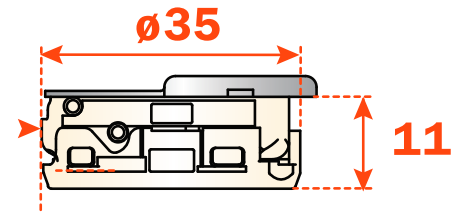

Recouvrement complet  
Full overlay

**110°**

Vis à bois  
Wood screw

Réglage latéral -1,5 mm à +4,5 mm

Réglage vertical  $\pm 2$  mm.

Réglage profondeur avec plaque Domi 200 +2,8 mm

Réglage profondeur avec plaque Domi -0,5 mm to +2,8 mm.

Compensated side adjustment from -1,5 mm to +4,5 mm.

Height adjustment  $\pm 2$  mm.

Depth adjustment with Series 200 mounting plates +2,8 mm.

Depth adjustment with DOMI® snap-on mounting plates from -0,5 mm to +2,8 mm.