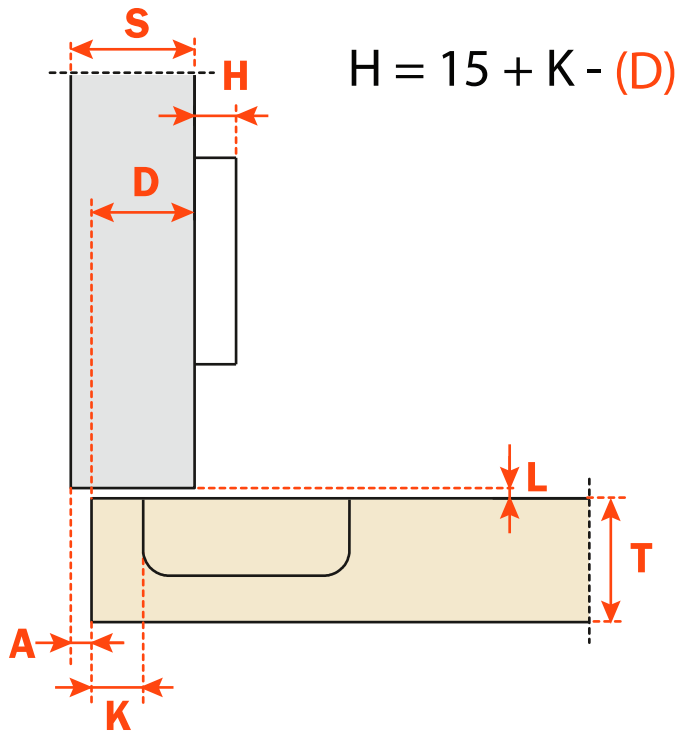

Recouvrement complet  
Full overlay

**110°**

Vis à bois  
Wood screw

Réglage latéral -1,5 mm à +4,5 mm

Réglage vertical  $\pm 2$  mm.

Réglage profondeur avec plaque Domi 200 +2,8 mm

Réglage profondeur avec plaque Domi -0,5 mm to +2,8 mm.

Compensated side adjustment from -1,5 mm to +4,5 mm.

Height adjustment  $\pm 2$  mm.

Depth adjustment with Series 200 mounting plates +2,8 mm.

Depth adjustment with DOMI® snap-on mounting plates from -0,5 mm to +2,8 mm.