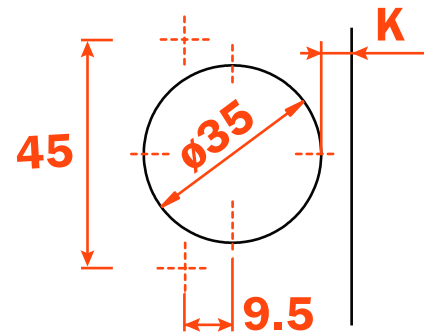

Recouvrement complet  
Full overlay

**110°**

Vis à bois  
Wood screw

Réglage latéral -1,5 mm à +4,5 mm

Réglage vertical  $\pm 2$  mm.

Réglage profondeur avec plaque Domi 200 +2,8 mm

Réglage profondeur avec plaque Domi -0,5 mm to +2,8 mm.

Compensated side adjustment from -1,5 mm to +4,5 mm.

Height adjustment  $\pm 2$  mm.

Depth adjustment with Series 200 mounting plates +2,8 mm.

Depth adjustment with DOMI® snap-on mounting plates from -0,5 mm to +2,8 mm.

**110°**

Goujon, Rapido Logica  
Dowel, Rapido, Logica