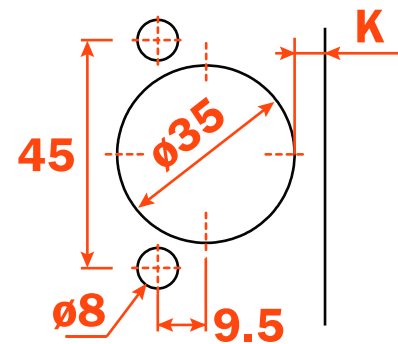

Recouvrement complet  
Full overlay

**110°**

Vis à bois  
Wood screw

Réglage latéral -1,5 mm à +4,5 mm

Réglage vertical  $\pm 2$  mm.

Réglage profondeur avec plaque Domi 200 +2,8 mm

Réglage profondeur avec plaque Domi -0,5 mm to +2,8 mm.

Compensated side adjustment from -1,5 mm to +4,5 mm.

Height adjustment  $\pm 2$  mm.

Depth adjustment with Series 200 mounting plates +2,8 mm.

Depth adjustment with DOMI® snap-on mounting plates from -0,5 mm to +2,8 mm.

**110°**

Goujon, Rapido Logica  
Dowel, Rapido, Logica