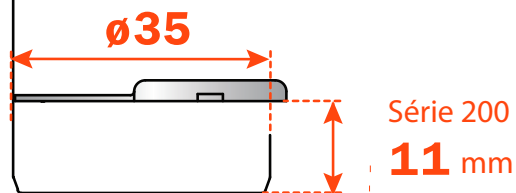

155°

Recouvrement complet
Full overlay

$$H = 15 + K - (D)$$

Montage avec plaque 0mm.
Drawn with 0mm mounting plate.

110°

Vis à bois
Wood screw

Réglage latéral -1,5 mm à +4,5 mm

Réglage vertical ± 2 mm.

Réglage profondeur avec plaque Domi 200 +2,8mm

Réglage profondeur avec plaque Domi -0,5 mm to +2,8 mm.

Compensated side adjustment from -1,5 mm to +4,5 mm.

Height adjustment ± 2 mm.

Depth adjustment with Series 200 mounting plates +2,8 mm.