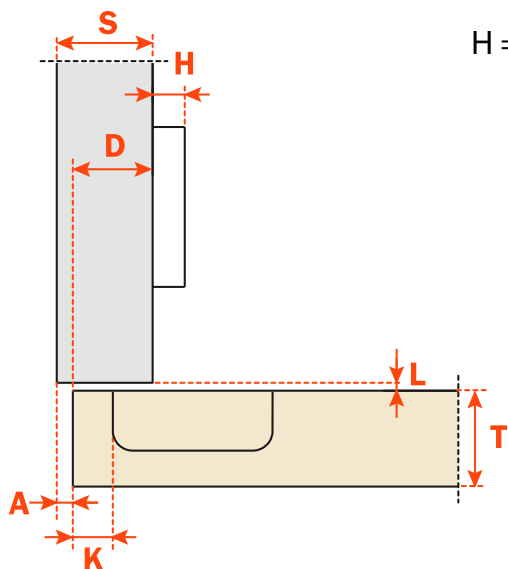

155°

Recouvrement complet
Full overlay

$$H = 15 + K - (D)$$

Montage avec plaque 0mm.
Drawn with 0mm mounting plate.

110°

Vis à bois
Wood screw

Réglage latéral -1,5 mm à +4,5 mm

Réglage vertical ± 2 mm.

Réglage profondeur avec plaque Domi 200 +2,8mm

Réglage profondeur avec plaque Domi -0,5 mm to +2,8 mm.

Compensated side adjustment from -1,5 mm to +4,5 mm.

Height adjustment ± 2 mm.

Depth adjustment with Series 200 mounting plates +2,8 mm.

Depth adjustment with DOMI® snap-on mounting plates from -0,5 mm to +2,8 mm.

110°

Goujon, Rapido Logica
Dowel, Rapido, Logica