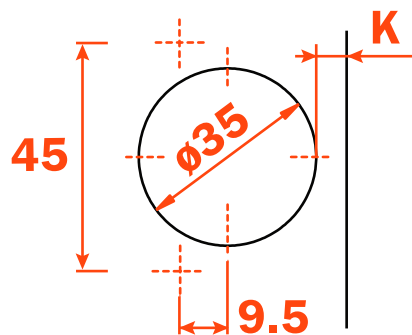

155°

Recouvrement complet
Full overlay

$$H = 15 + K - (D)$$

Montage avec plaque 0mm.
Drawn with 0mm mounting plate.

110°

Vis à bois
Wood screw

Réglage latéral -1,5 mm à +4,5 mm

Réglage vertical ± 2 mm.

Réglage profondeur avec plaque Domi 200 +2,8mm

Réglage profondeur avec plaque Domi -0,5 mm to +2,8 mm.

Compensated side adjustment from -1,5 mm to +4,5 mm.

Height adjustment ± 2 mm.

Depth adjustment with Series 200 mounting plates +2,8 mm.

Depth adjustment with DOMI® snap-on mounting plates from -0,5 mm to +2,8 mm.

110°

Goujon, Rapido Logica
Dowel, Rapido, Logica