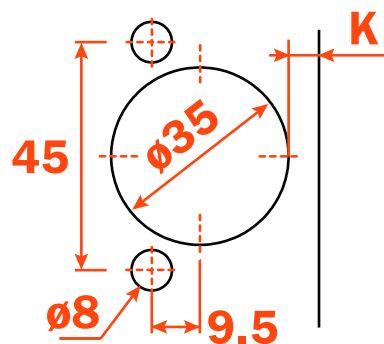

155°

Recouvrement complet
Full overlay

$$H = 15 + K - (D)$$

Montage avec plaque 0mm.
Drawn with 0mm mounting plate.

110°

Vis à bois
Wood screw

Réglage latéral -1,5 mm à +4,5 mm

Réglage vertical ± 2 mm.

Réglage profondeur avec plaque Domi 200 +2,8mm

Réglage profondeur avec plaque Domi -0,5 mm to +2,8 mm.

Compensated side adjustment from -1,5 mm to +4,5 mm.

Height adjustment ± 2 mm.

Depth adjustment with Series 200 mounting plates +2,8 mm.

Depth adjustment with DOMI® snap-on mounting plates from -0,5 mm to +2,8 mm.

110°

Goujon, Rapido Logica
Dowel, Rapido, Logica