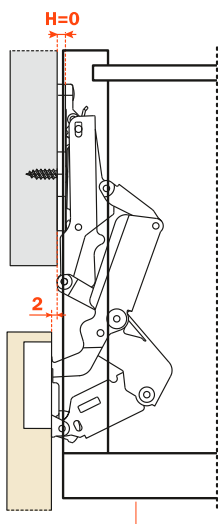

155°

Recouvrement complet
Full overlay

$$H = 15 + K - (D)$$

Montage avec plaque 0mm.
Drawn with 0mm mounting plate.

110°

Vis à bois
Wood screw

Réglage latéral -1,5 mm à +4,5 mm

Réglage vertical ± 2 mm.

Réglage profondeur avec plaque Domi 200 +2,8mm

Réglage profondeur avec plaque Domi -0,5 mm to +2,8 mm.

Compensated side adjustment from -1,5 mm to +4,5 mm.

Height adjustment ± 2 mm.

Depth adjustment with Series 200 mounting plates +2,8 mm.

Depth adjustment with DOMI® snap-on mounting plates from -0,5 mm to +2,8 mm.

110°

Goujon, Rapido Logica
Dowel, Rapido, Logica