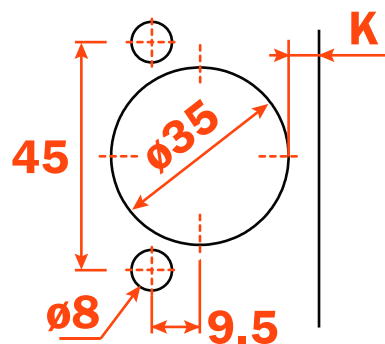

45° mitoyenne
45° half overlay

105°

Vis à bois
Wood screw

Réglage latéral -1,5 mm à +4,5 mm

Réglage vertical ± 2 mm.

Réglage profondeur avec plaque Domi 200 +2,8 mm

Réglage profondeur avec plaque Domi -0,5 mm to +2,8 mm.

Compensated side adjustment from -1,5 mm to +4,5 mm.

Height adjustment ± 2 mm.

Depth adjustment with Series 200 mounting plates +2,8 mm.

Depth adjustment with DOMI® snap-on mounting plates
from -0,5 mm to +2,8 mm.

105°

Goujon, Rapido Logica
Dowel, Rapido, Logica