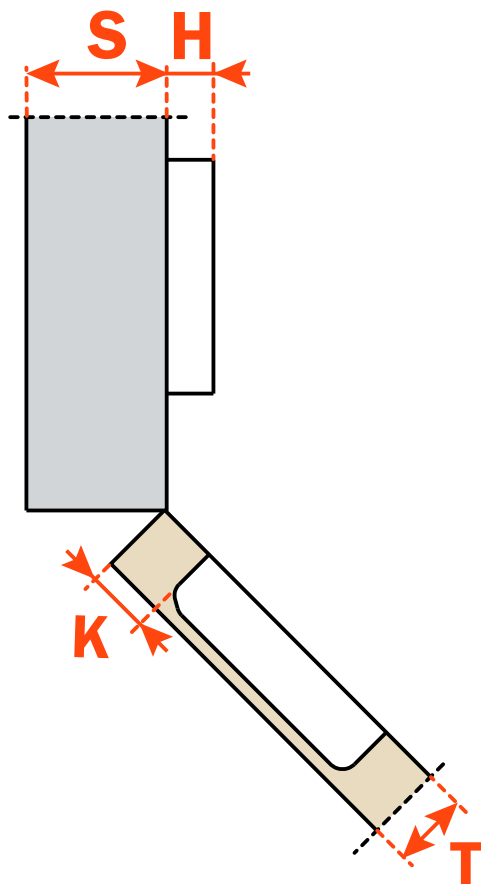

45° mitoyenne
45° half overlay

105°

Vis à bois
Wood screw

Réglage latéral -1,5 mm à +4,5 mm

Réglage vertical ± 2 mm.

Réglage profondeur avec plaque Domi 200 +2,8 mm

Réglage profondeur avec plaque Domi -0,5 mm to +2,8 mm.

Compensated side adjustment from -1,5 mm to +4,5 mm.

Height adjustment ± 2 mm.

Depth adjustment with Series 200 mounting plates +2,8 mm.

Depth adjustment with DOMI® snap-on mounting plates
from -0,5 mm to +2,8 mm.

105°

Goujon, Rapido Logica
Dowel, Rapido, Logica