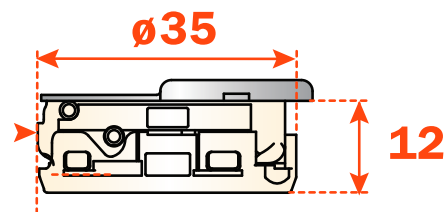

45° mitoyenne
45° half overlay

105°

Vis à bois
Wood screw

Réglage latéral -1,5 mm à +4,5 mm

Réglage vertical ± 2 mm.

Réglage profondeur avec plaque Domi 200 +2,8 mm

Réglage profondeur avec plaque Domi -0,5 mm to +2,8 mm.

Compensated side adjustment from -1,5 mm to +4,5 mm.

Height adjustment ± 2 mm.

Depth adjustment with Series 200 mounting plates +2,8 mm.

Depth adjustment with DOMI® snap-on mounting plates
from -0,5 mm to +2,8 mm.