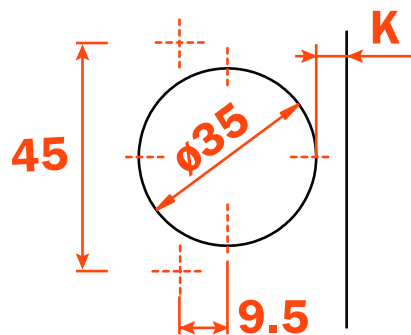

45° mitoyenne
45° half overlay

105°

Vis à bois
Wood screw

Réglage latéral -1,5 mm à +4,5 mm

Réglage vertical ± 2 mm.

Réglage profondeur avec plaque Domi 200 +2,8 mm

Réglage profondeur avec plaque Domi -0,5 mm to +2,8 mm.

Compensated side adjustment from -1,5 mm to +4,5 mm.

Height adjustment ± 2 mm.

Depth adjustment with Series 200 mounting plates +2,8 mm.

Depth adjustment with DOMI® snap-on mounting plates
from -0,5 mm to +2,8 mm.

105°

Goujon, Rapido Logica
Dowel, Rapido, Logica