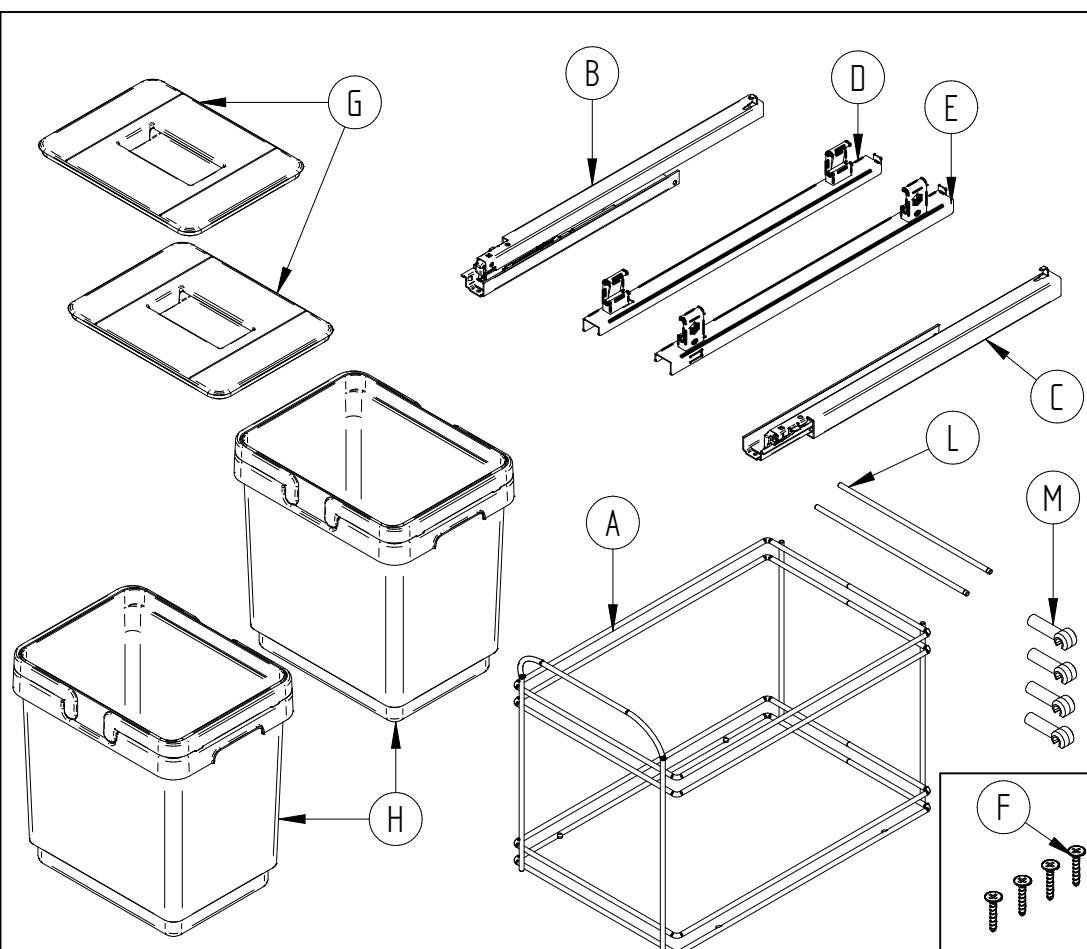

SALICE

Assembling instructions

Istruzioni di montaggio
Notice de montage
Montageanleitung
Manual de montaje

Maximum load:
Portata massima:
Charge maxi:
Maximale belastbarkeit:
Carga maxima:

30 Kg

15 min.

1

AVANT DE COMMENCER, SE REPORTER AUX CONSEILS DE MONTAGE EN ANNEXE