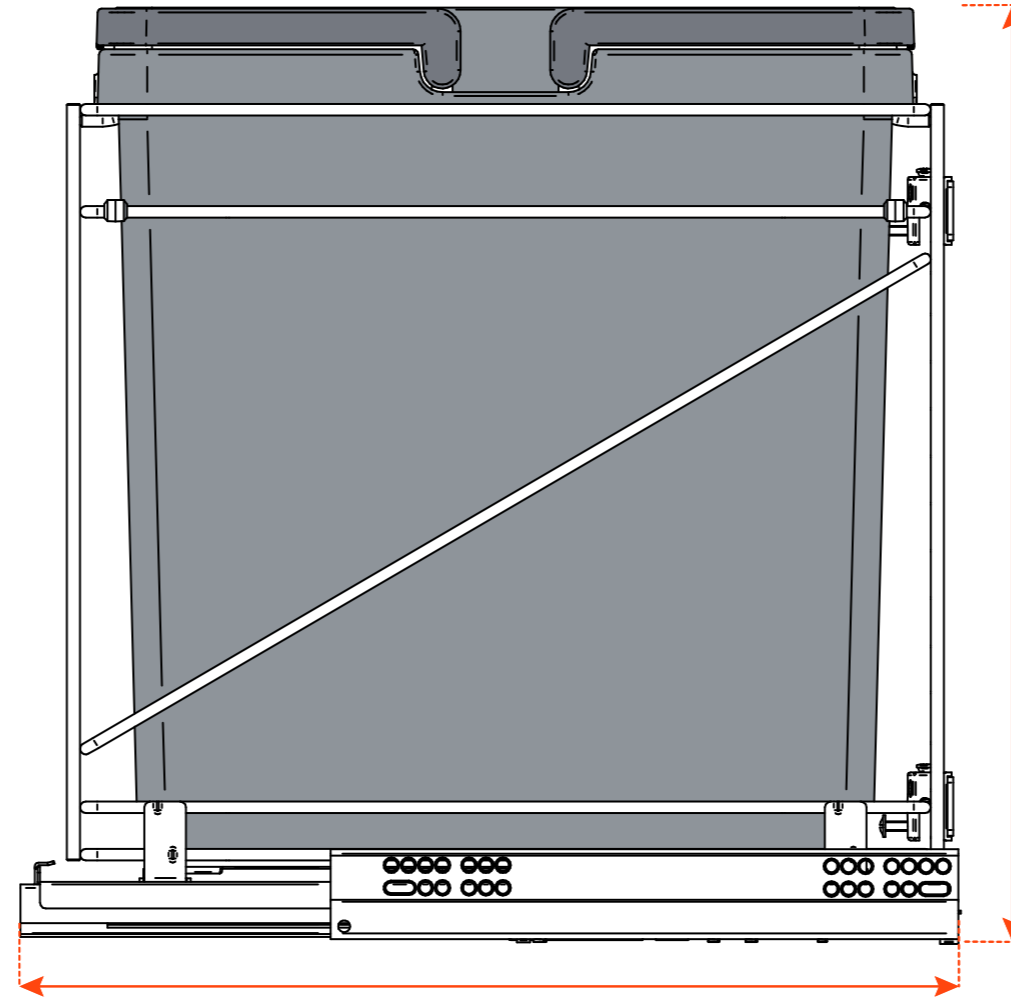

POU-SV21-233-G

21"
533 mm

19 1/2"
495 mm

19 5/8"
498 mm