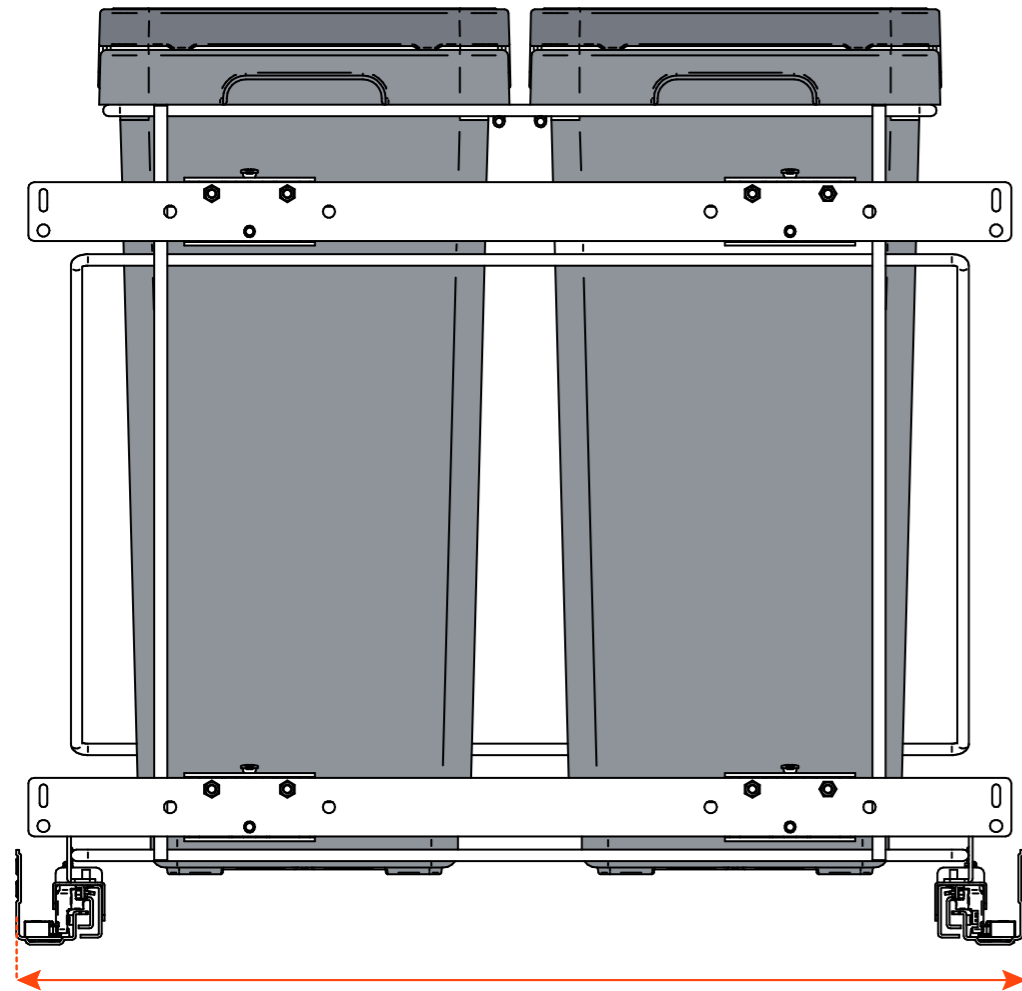

POU-SV21-233-G

21"
533 mm

19 1/2"
495 mm

19 5/8"
498 mm