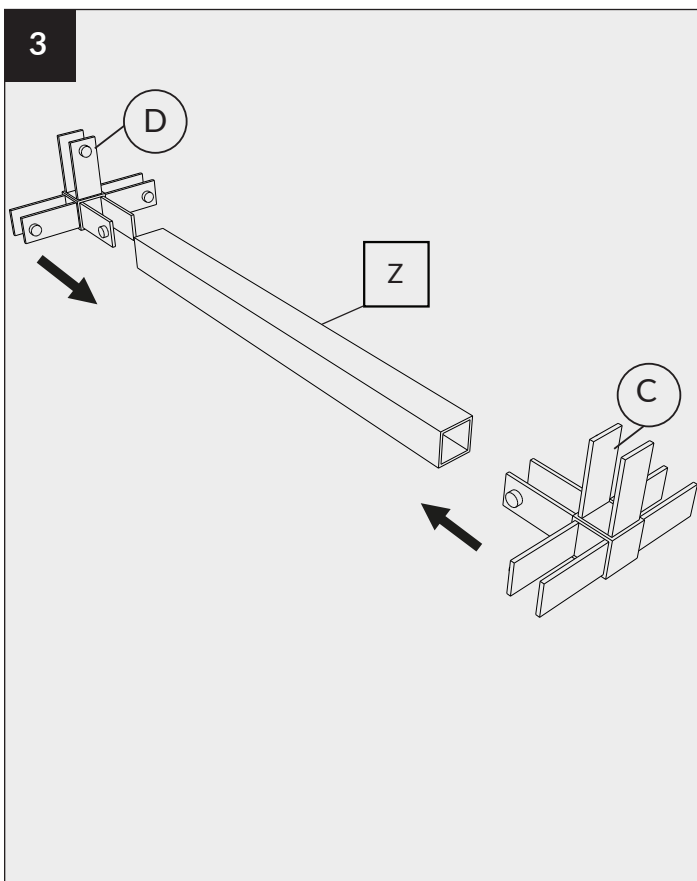

NOTICE DE MONTAGE FLOAT STRUCTURE HORIZONTAL DOUBLE

FLOAT ASSEMBLY NOTICE
DOUBLE HORIZONTAL STRUCTURE

ROCHELEAU

Les quantités d'emballage peuvent changer sans préavis.
Toutes les dimensions sont sujettes à des modifications techniques.
Les photos de produits sont sujettes à des variations de couleur.

Packaging quantities may change without notice.
All dimensions are subject to technical alterations.
Product photos are subjected to colour variations.

LÉGENDE
LEGEND

				
Connecteur 3D "A" "A" 3D connector	Connecteur 3D "B" "B" 3D connector	Connecteur 4D "C" "C" 4D connector	Connecteur 4D "D" "D" 4D connector	Profilé vertical Vertical profile
X 4	X 4	X 2	X 2	X 6
				
Profilé longitudinal Longitudinal profile	Profilé longitudinal Longitudinal profile	Profilé transversale Transverse profile	Clé hexagonale Hex key	Vis Screw
X 4	X 4	X 6	X 1	X 40
				
Autocollant Sticker	Équerres murales Wall brackets			
X 1	X 4			