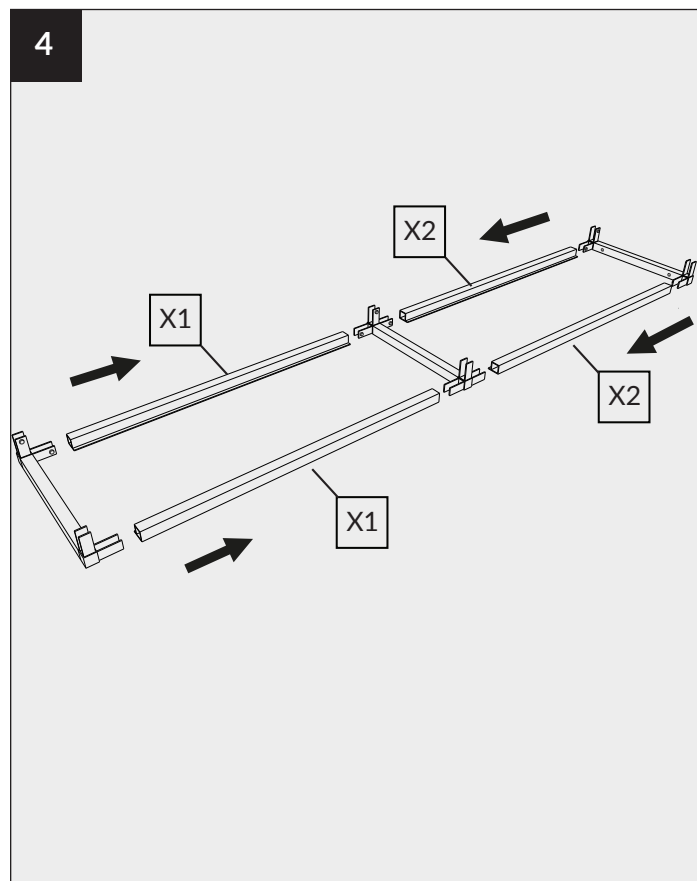

NOTICE DE MONTAGE FLOAT STRUCTURE HORIZONTAL DOUBLE

FLOAT ASSEMBLY NOTICE
DOUBLE HORIZONTAL STRUCTURE

ROCHELEAU

Les quantités d'emballage peuvent changer sans préavis.
Toutes les dimensions sont sujettes à des modifications techniques.
Les photos de produits sont sujettes à des variations de couleur.

Packaging quantities may change without notice.
All dimensions are subject to technical alterations.
Product photos are subjected to colour variations.

LÉGENDE
LEGEND

				
Connecteur 3D "A" "A" 3D connector	Connecteur 3D "B" "B" 3D connector	Connecteur 4D "C" "C" 4D connector	Connecteur 4D "D" "D" 4D connector	Profilé vertical Vertical profile
X 4	X 4	X 2	X 2	X 6
				
Profilé longitudinal Longitudinal profile	Profilé longitudinal Longitudinal profile	Profilé transversale Transverse profile	Clé hexagonale Hex key	Vis Screw
X 4	X 4	X 6	X 1	X 40
				
Autocollant Sticker	Équerres murales Wall brackets			
X 1	X 4			