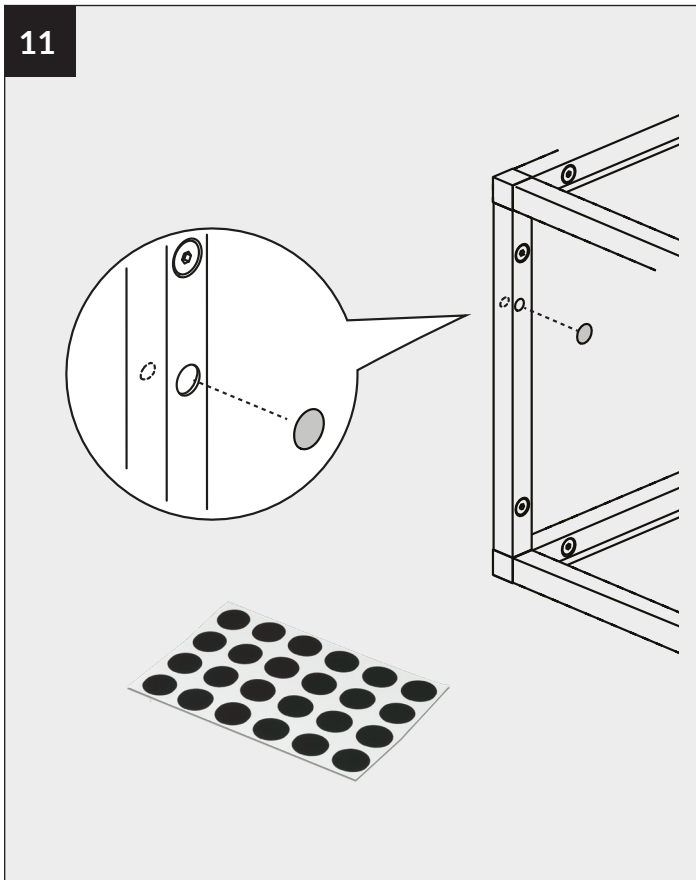

NOTICE DE MONTAGE FLOAT STRUCTURE HORIZONTAL DOUBLE

FLOAT ASSEMBLY NOTICE
DOUBLE HORIZONTAL STRUCTURE

ROCHELEAU

Les quantités d'emballage peuvent changer sans préavis.
Toutes les dimensions sont sujettes à des modifications techniques.
Les photos de produits sont sujettes à des variations de couleur.

Packaging quantities may change without notice.
All dimensions are subject to technical alterations.
Product photos are subjected to colour variations.

LÉGENDE
LEGEND

				
Connecteur 3D "A" "A" 3D connector	Connecteur 3D "B" "B" 3D connector	Connecteur 4D "C" "C" 4D connector	Connecteur 4D "D" "D" 4D connector	Profilé vertical Vertical profile
X 4	X 4	X 2	X 2	X 6
				
Profilé longitudinal Longitudinal profile	Profilé longitudinal Longitudinal profile	Profilé transversale Transverse profile	Clé hexagonale Hex key	Vis Screw
X 4	X 4	X 6	X 1	X 40
				
Autocollant Sticker	Équerres murales Wall brackets			
X 1	X 4			