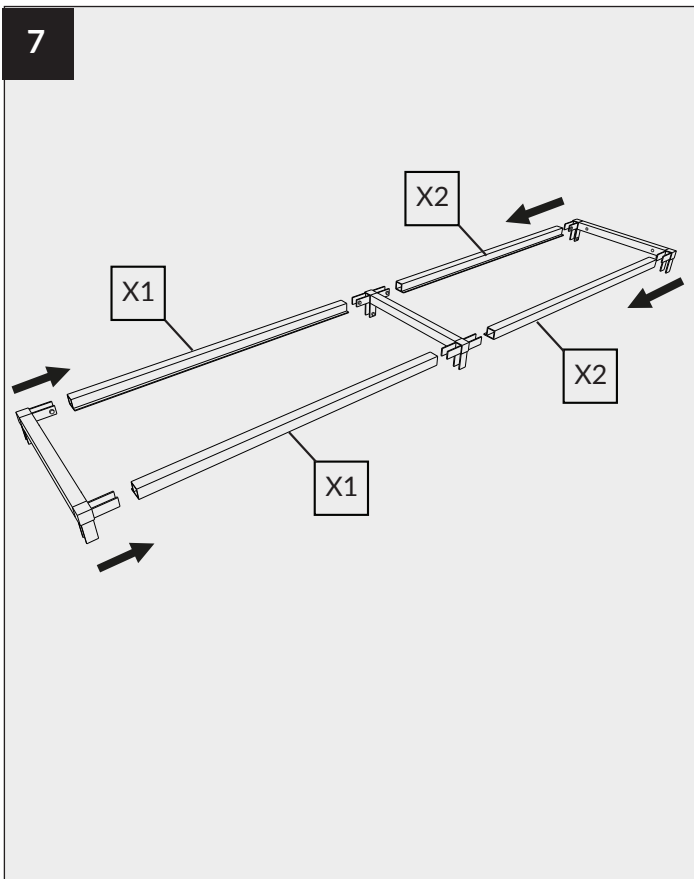

NOTICE DE MONTAGE FLOAT STRUCTURE HORIZONTAL DOUBLE

FLOAT ASSEMBLY NOTICE
DOUBLE HORIZONTAL STRUCTURE

ROCHELEAU

Les quantités d'emballage peuvent changer sans préavis.
Toutes les dimensions sont sujettes à des modifications techniques.
Les photos de produits sont sujettes à des variations de couleur.

Packaging quantities may change without notice.
All dimensions are subject to technical alterations.
Product photos are subjected to colour variations.

LÉGENDE
LEGEND

				
Connecteur 3D "A" "A" 3D connector	Connecteur 3D "B" "B" 3D connector	Connecteur 4D "C" "C" 4D connector	Connecteur 4D "D" "D" 4D connector	Profilé vertical Vertical profile
X 4	X 4	X 2	X 2	X 6
				
Profilé longitudinal Longitudinal profile	Profilé longitudinal Longitudinal profile	Profilé transversale Transverse profile	Clé hexagonale Hex key	Vis Screw
X 4	X 4	X 6	X 1	X 40
				
Autocollant Sticker	Équerres murales Wall brackets			
X 1	X 4			

Rochelleau Inc. - RD - 210412-V01 - Notice de montage Float-Structure horizontale double - Tous droits réservés

ROCHELEAU INC.
760, Boul. Pierre-Roux E.
Victoriaville (Québec) G6T 1S6
CANADA

T : 1 800 567-5201
@ : VENTES@ROCHELEAU.CA
@ : SALES@ROCHELEAU.CA