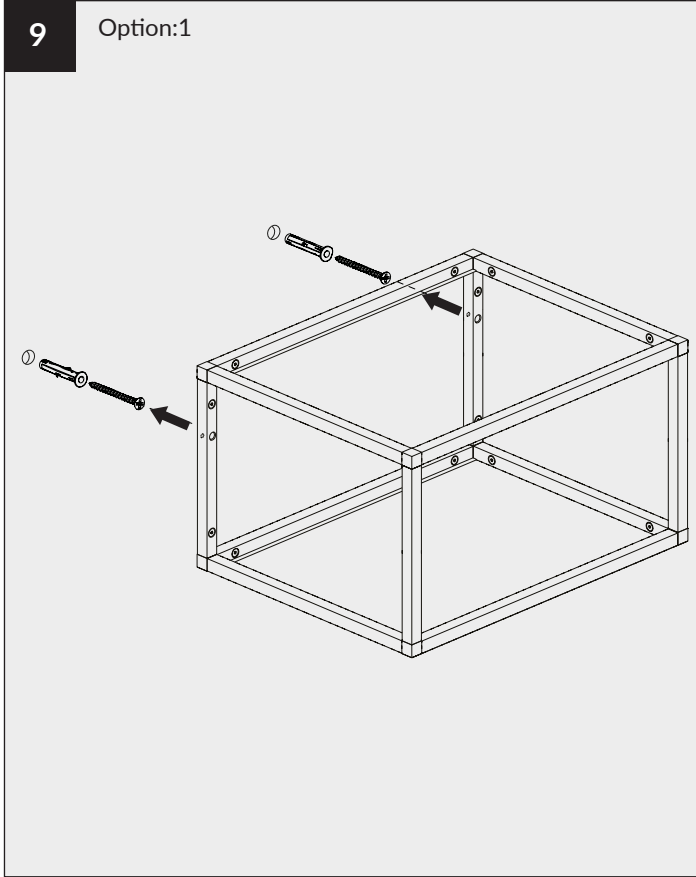

NOTICE DE MONTAGE FLOAT STRUCTURE HORIZONTAL DOUBLE

FLOAT ASSEMBLY NOTICE
DOUBLE HORIZONTAL STRUCTURE

ROCHELEAU

Les quantités d'emballage peuvent changer sans préavis.
Toutes les dimensions sont sujettes à des modifications techniques.
Les photos de produits sont sujettes à des variations de couleur.

Packaging quantities may change without notice.
All dimensions are subject to technical alterations.
Product photos are subjected to colour variations.

LÉGENDE
LEGEND

				
Connecteur 3D "A" "A" 3D connector	Connecteur 3D "B" "B" 3D connector	Connecteur 4D "C" "C" 4D connector	Connecteur 4D "D" "D" 4D connector	Profilé vertical Vertical profile
X 4	X 4	X 2	X 2	X 6
				
Profilé longitudinal Longitudinal profile	Profilé longitudinal Longitudinal profile	Profilé transversale Transverse profile	Clé hexagonale Hex key	Vis Screw
X 4	X 4	X 6	X 1	X 40
				
Autocollant Sticker	Équerres murales Wall brackets			
X 1	X 4			