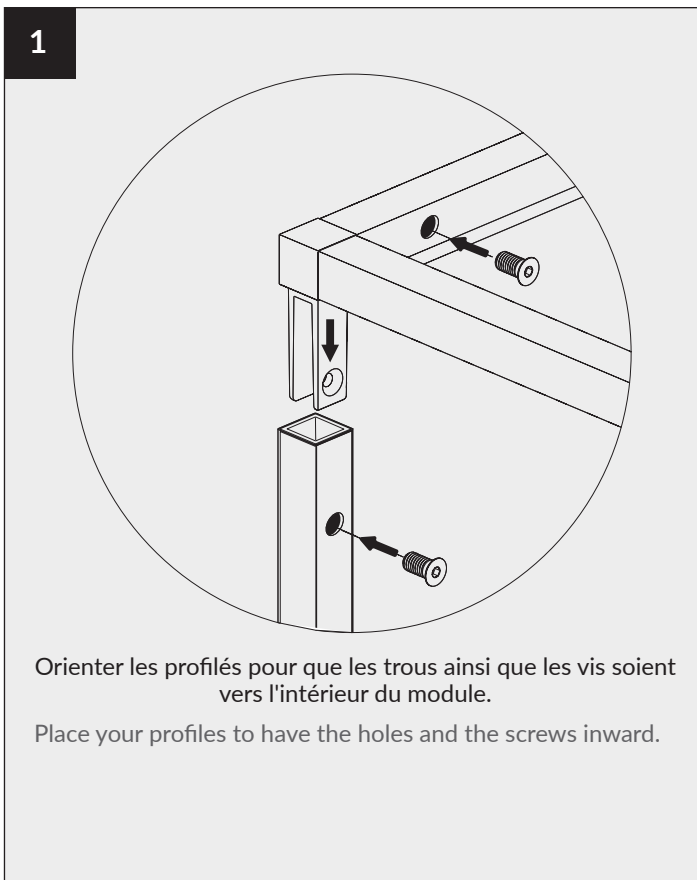

NOTICE DE MONTAGE FLOAT STRUCTURE HORIZONTAL DOUBLE

FLOAT ASSEMBLY NOTICE
DOUBLE HORIZONTAL STRUCTURE

ROCHELEAU

Les quantités d'emballage peuvent changer sans préavis.
Toutes les dimensions sont sujettes à des modifications techniques.
Les photos de produits sont sujettes à des variations de couleur.

Packaging quantities may change without notice.
All dimensions are subject to technical alterations.
Product photos are subjected to colour variations.

LÉGENDE
LEGEND

				
Connecteur 3D "A" "A" 3D connector	Connecteur 3D "B" "B" 3D connector	Connecteur 4D "C" "C" 4D connector	Connecteur 4D "D" "D" 4D connector	Profilé vertical Vertical profile
X 4	X 4	X 2	X 2	X 6
				
Profilé longitudinal Longitudinal profile	Profilé longitudinal Longitudinal profile	Profilé transversale Transverse profile	Clé hexagonale Hex key	Vis Screw
X 4	X 4	X 6	X 1	X 40
				
Autocollant Sticker	Équerres murales Wall brackets			
X 1	X 4			