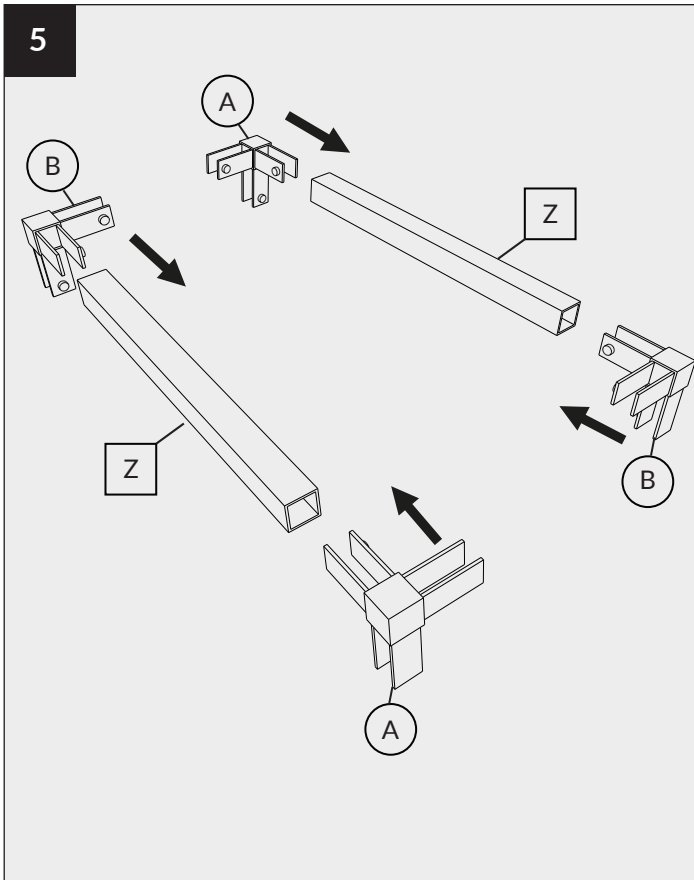

NOTICE DE MONTAGE FLOAT STRUCTURE HORIZONTAL DOUBLE

FLOAT ASSEMBLY NOTICE
DOUBLE HORIZONTAL STRUCTURE

ROCHELEAU

Les quantités d'emballage peuvent changer sans préavis.
Toutes les dimensions sont sujettes à des modifications techniques.
Les photos de produits sont sujettes à des variations de couleur.

Packaging quantities may change without notice.
All dimensions are subject to technical alterations.
Product photos are subjected to colour variations.

LÉGENDE
LEGEND

				
Connecteur 3D "A" "A" 3D connector	Connecteur 3D "B" "B" 3D connector	Connecteur 4D "C" "C" 4D connector	Connecteur 4D "D" "D" 4D connector	Profilé vertical Vertical profile
X 4	X 4	X 2	X 2	X 6
				
Profilé longitudinal Longitudinal profile	Profilé longitudinal Longitudinal profile	Profilé transversale Transverse profile	Clé hexagonale Hex key	Vis Screw
X 4	X 4	X 6	X 1	X 40
				
Autocollant Sticker	Équerres murales Wall brackets			
X 1	X 4			

Rochelleau Inc. - RD - 210412-V01 - Notice de montage Float-Structure horizontale double - Tous droits réservés

ROCHELEAU INC.
760, Boul. Pierre-Roux E.
Victoriaville (Québec) G6T 1S6
CANADA

T : 1 800 567-5201
@ : VENTES@ROCHELEAU.CA
@ : SALES@ROCHELEAU.CA