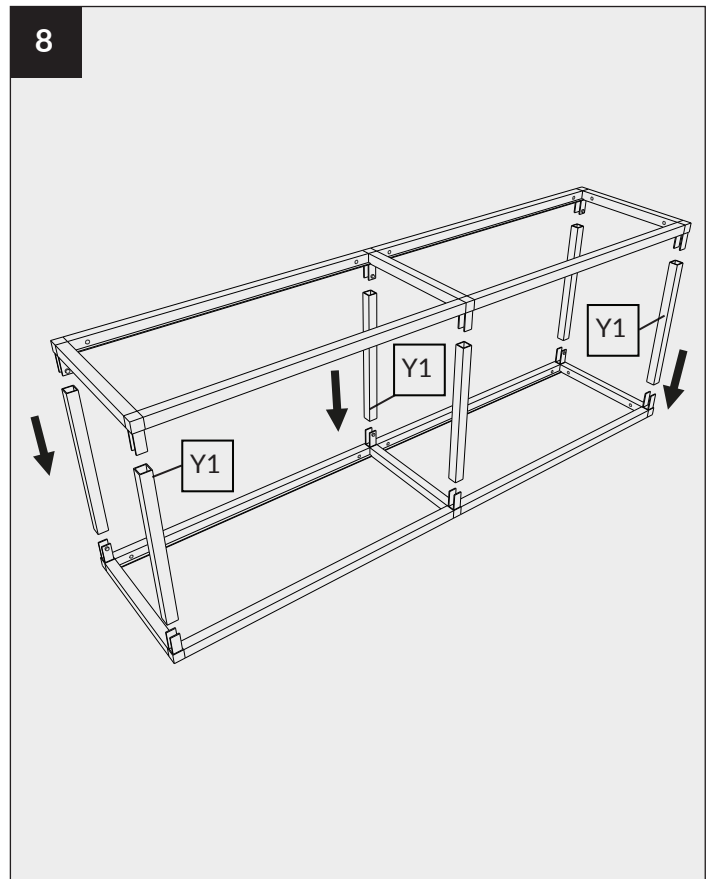

NOTICE DE MONTAGE FLOAT STRUCTURE HORIZONTAL DOUBLE

FLOAT ASSEMBLY NOTICE
DOUBLE HORIZONTAL STRUCTURE

ROCHELEAU

Les quantités d'emballage peuvent changer sans préavis.
Toutes les dimensions sont sujettes à des modifications techniques.
Les photos de produits sont sujettes à des variations de couleur.

Packaging quantities may change without notice.
All dimensions are subject to technical alterations.
Product photos are subjected to colour variations.

LÉGENDE
LEGEND

				
Connecteur 3D "A" "A" 3D connector	Connecteur 3D "B" "B" 3D connector	Connecteur 4D "C" "C" 4D connector	Connecteur 4D "D" "D" 4D connector	Profilé vertical Vertical profile
X 4	X 4	X 2	X 2	X 6
				
Profilé longitudinal Longitudinal profile	Profilé longitudinal Longitudinal profile	Profilé transversale Transverse profile	Clé hexagonale Hex key	Vis Screw
X 4	X 4	X 6	X 1	X 40
				
Autocollant Sticker	Équerres murales Wall brackets			
X 1	X 4			