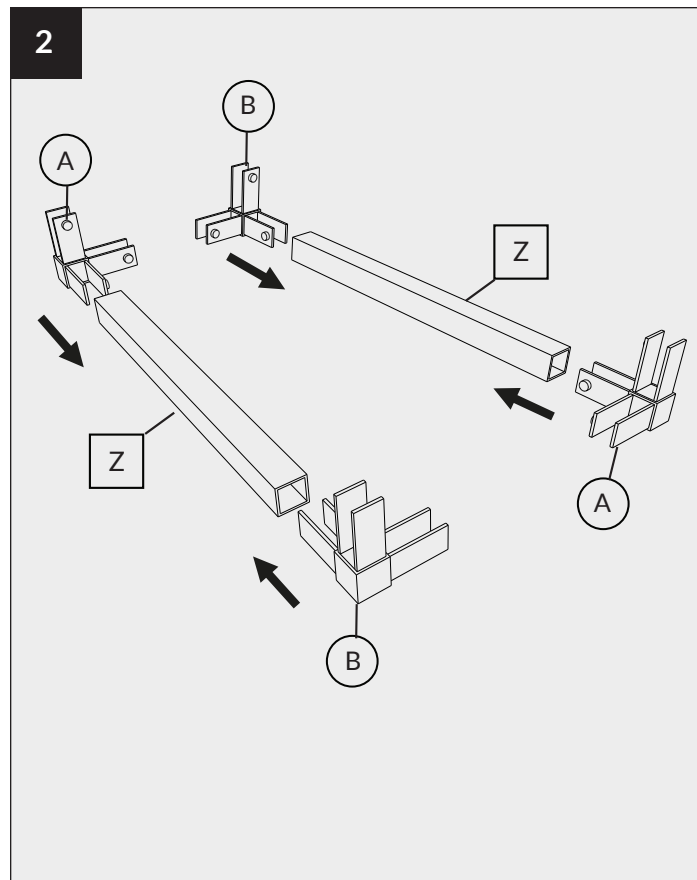

NOTICE DE MONTAGE FLOAT STRUCTURE HORIZONTAL DOUBLE

FLOAT ASSEMBLY NOTICE
DOUBLE HORIZONTAL STRUCTURE

ROCHELEAU

Les quantités d'emballage peuvent changer sans préavis.
Toutes les dimensions sont sujettes à des modifications techniques.
Les photos de produits sont sujettes à des variations de couleur.

Packaging quantities may change without notice.
All dimensions are subject to technical alterations.
Product photos are subjected to colour variations.

LÉGENDE
LEGEND

				
Connecteur 3D "A" "A" 3D connector	Connecteur 3D "B" "B" 3D connector	Connecteur 4D "C" "C" 4D connector	Connecteur 4D "D" "D" 4D connector	Profilé vertical Vertical profile
X 4	X 4	X 2	X 2	X 6
				
Profilé longitudinal Longitudinal profile	Profilé longitudinal Longitudinal profile	Profilé transversale Transverse profile	Clé hexagonale Hex key	Vis Screw
X 4	X 4	X 6	X 1	X 40
				
Autocollant Sticker	Équerres murales Wall brackets			
X 1	X 4			

Rochelleau Inc. - RD - 210412-V01 - Notice de montage Float-Structure horizontale double - Tous droits réservés

ROCHELEAU INC.
760, Boul. Pierre-Roux E.
Victoriaville (Québec) G6T 1S6
CANADA

T : 1 800 567-5201
@ : VENTES@ROCHELEAU.CA
@ : SALES@ROCHELEAU.CA