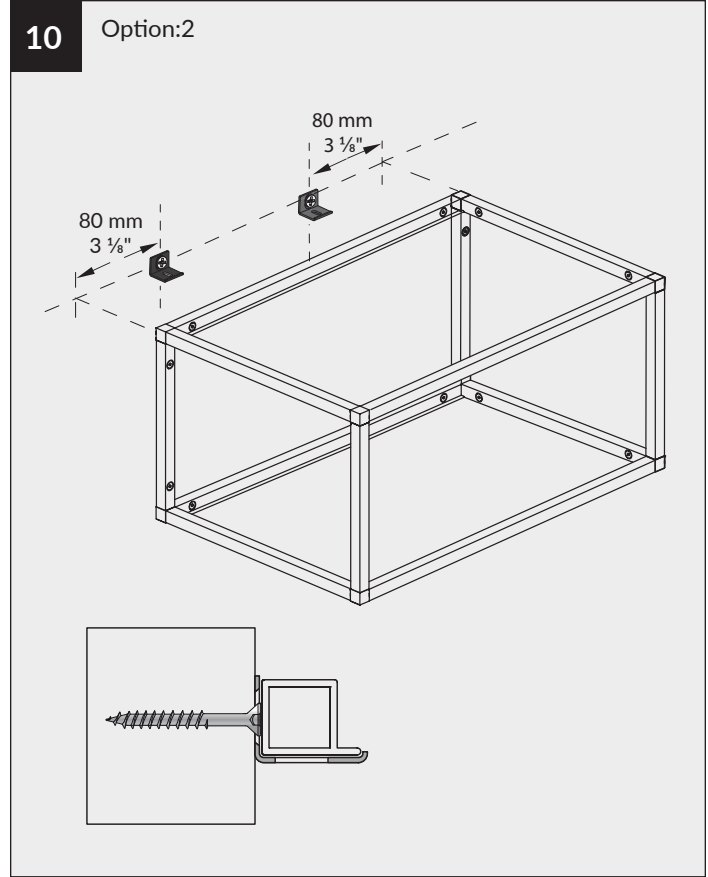

NOTICE DE MONTAGE FLOAT STRUCTURE HORIZONTAL DOUBLE

FLOAT ASSEMBLY NOTICE
DOUBLE HORIZONTAL STRUCTURE

ROCHELEAU

Les quantités d'emballage peuvent changer sans préavis.
Toutes les dimensions sont sujettes à des modifications techniques.
Les photos de produits sont sujettes à des variations de couleur.

Packaging quantities may change without notice.
All dimensions are subject to technical alterations.
Product photos are subjected to colour variations.

LÉGENDE
LEGEND

				
Connecteur 3D "A" "A" 3D connector	Connecteur 3D "B" "B" 3D connector	Connecteur 4D "C" "C" 4D connector	Connecteur 4D "D" "D" 4D connector	Profilé vertical Vertical profile
X 4	X 4	X 2	X 2	X 6
				
Profilé longitudinal Longitudinal profile	Profilé longitudinal Longitudinal profile	Profilé transversale Transverse profile	Clé hexagonale Hex key	Vis Screw
X 4	X 4	X 6	X 1	X 40
				
Autocollant Sticker	Équerres murales Wall brackets			
X 1	X 4			