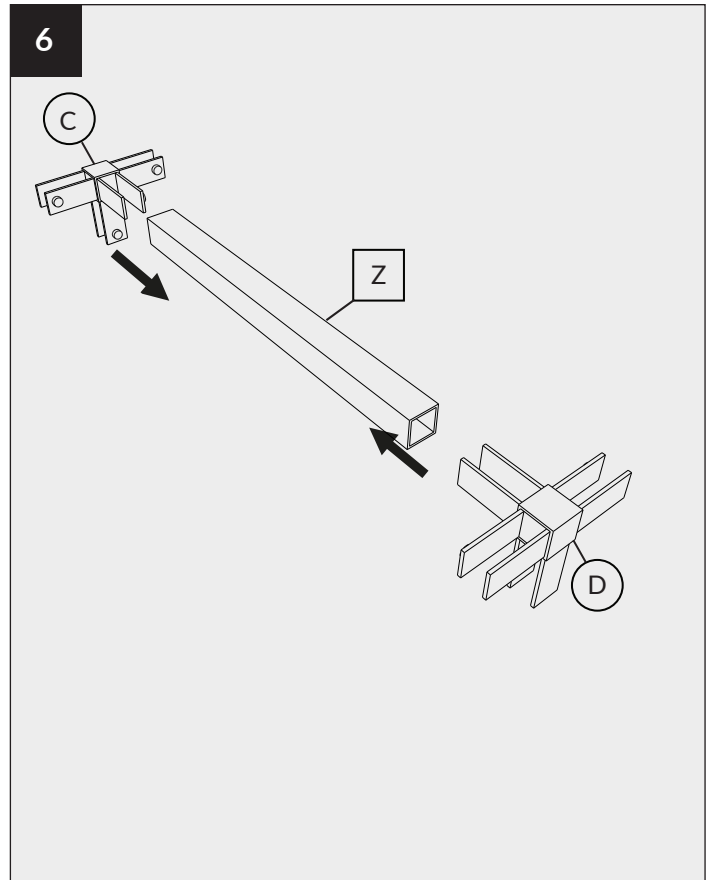

NOTICE DE MONTAGE FLOAT STRUCTURE HORIZONTAL DOUBLE

FLOAT ASSEMBLY NOTICE
DOUBLE HORIZONTAL STRUCTURE

ROCHELEAU

Les quantités d'emballage peuvent changer sans préavis.
Toutes les dimensions sont sujettes à des modifications techniques.
Les photos de produits sont sujettes à des variations de couleur.

Packaging quantities may change without notice.
All dimensions are subject to technical alterations.
Product photos are subjected to colour variations.

LÉGENDE
LEGEND

				
Connecteur 3D "A" "A" 3D connector	Connecteur 3D "B" "B" 3D connector	Connecteur 4D "C" "C" 4D connector	Connecteur 4D "D" "D" 4D connector	Profilé vertical Vertical profile
X 4	X 4	X 2	X 2	X 6
				
Profilé longitudinal Longitudinal profile	Profilé longitudinal Longitudinal profile	Profilé transversale Transverse profile	Clé hexagonale Hex key	Vis Screw
X 4	X 4	X 6	X 1	X 40
				
Autocollant Sticker	Équerres murales Wall brackets			
X 1	X 4			