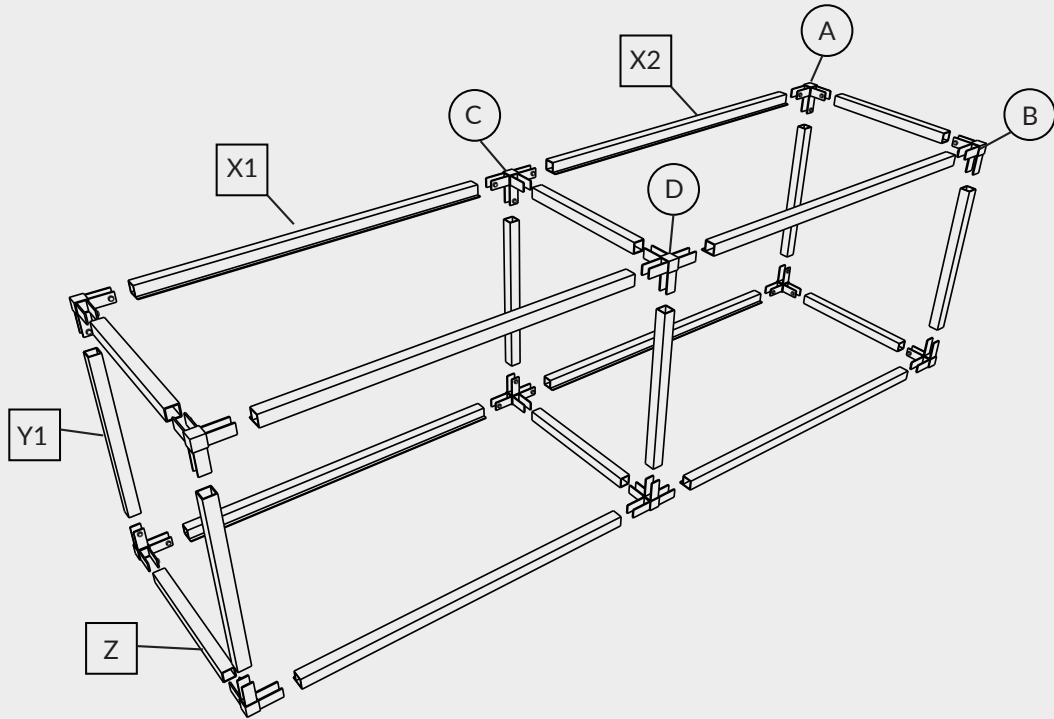

NOTICE DE MONTAGE FLOAT STRUCTURE HORIZONTAL DOUBLE

FLOAT ASSEMBLY NOTICE
DOUBLE HORIZONTAL STRUCTURE

ROCHELEAU

Les quantités d'emballage peuvent changer sans préavis.
Toutes les dimensions sont sujettes à des modifications techniques.
Les photos de produits sont sujettes à des variations de couleur.

Packaging quantities may change without notice.
All dimensions are subject to technical alterations.
Product photos are subjected to colour variations.

LÉGENDE
LEGEND

				
Connecteur 3D "A" "A" 3D connector	Connecteur 3D "B" "B" 3D connector	Connecteur 4D "C" "C" 4D connector	Connecteur 4D "D" "D" 4D connector	Profilé vertical Vertical profile
X 4	X 4	X 2	X 2	X 6
				
Profilé longitudinal Longitudinal profile	Profilé longitudinal Longitudinal profile	Profilé transversale Transverse profile	Clé hexagonale Hex key	Vis Screw
X 4	X 4	X 6	X 1	X 40
				
Autocollant Sticker	Équerres murales Wall brackets			
X 1	X 4			