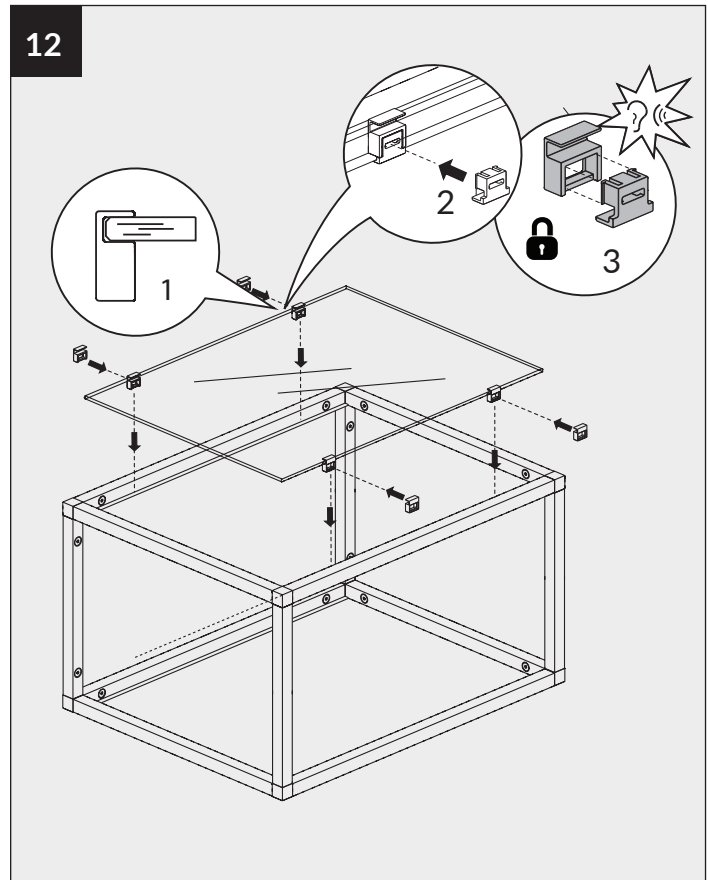

NOTICE DE MONTAGE FLOAT STRUCTURE HORIZONTAL DOUBLE

FLOAT ASSEMBLY NOTICE
DOUBLE HORIZONTAL STRUCTURE

ROCHELEAU

Les quantités d'emballage peuvent changer sans préavis.
Toutes les dimensions sont sujettes à des modifications techniques.
Les photos de produits sont sujettes à des variations de couleur.

Packaging quantities may change without notice.
All dimensions are subject to technical alterations.
Product photos are subjected to colour variations.

LÉGENDE
LEGEND

				
Connecteur 3D "A" "A" 3D connector	Connecteur 3D "B" "B" 3D connector	Connecteur 4D "C" "C" 4D connector	Connecteur 4D "D" "D" 4D connector	Profilé vertical Vertical profile
X 4	X 4	X 2	X 2	X 6
				
Profilé longitudinal Longitudinal profile	Profilé longitudinal Longitudinal profile	Profilé transversale Transverse profile	Clé hexagonale Hex key	Vis Screw
X 4	X 4	X 6	X 1	X 40
				
Autocollant Sticker	Équerres murales Wall brackets			
X 1	X 4			