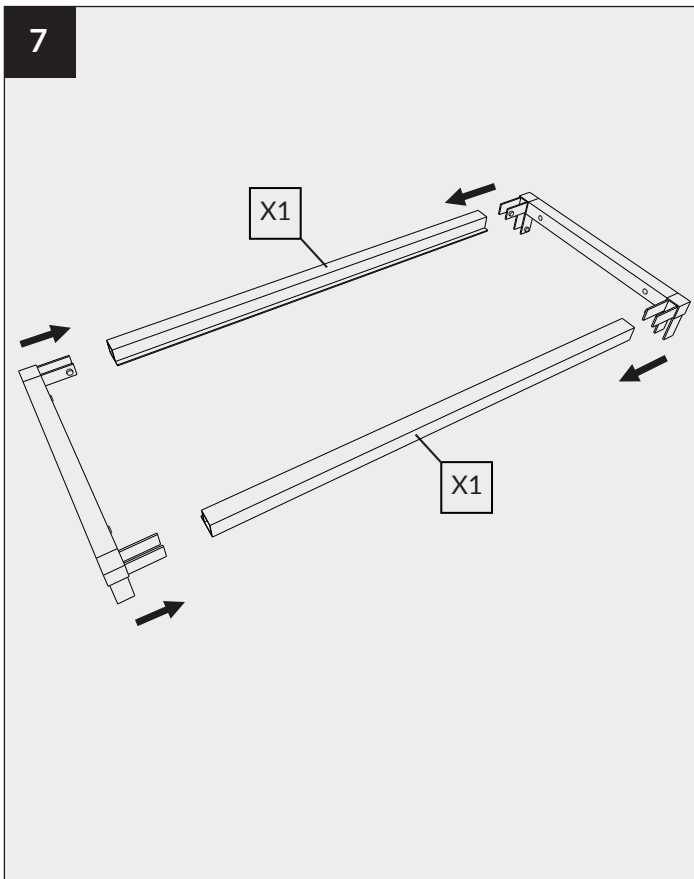

NOTICE DE MONTAGE FLOAT STRUCTURE VERTICAL DOUBLE

FLOAT ASSEMBLY NOTICE DOUBLE VERTICAL STRUCTURE

ROCHELEAU

Les quantités d'emballage peuvent changer sans préavis.
Toutes les dimensions sont sujettes à des modifications techniques.
Les photos de produits sont sujettes à des variations de couleur.

Packaging quantities may change without notice.
All dimensions are subject to technical alterations.
Product photos are subjected to colour variations.

LÉGENDE
LEGEND

				
Connecteur 3D "A" "A" 3D connector	Connecteur 3D "type B" "Type B" 3D connector	Connecteur 4D "C" "C" 4D connector	Connecteur 4D "D" "D" 4D connector	Profilé longitudinal Longitudinal profile
X 4	X 4	X 2	X 2	X 6
				
Profilé vertical Vertical profile	Profilé vertical Vertical profile	Profilé transversale Transverse profile	Clé hexagonale hex key	Vis screw
X 4	X 4	X 6	X 1	X 40
				
Autocollant Sticker	Équerres murales Wall brackets			
X 1	X 3			