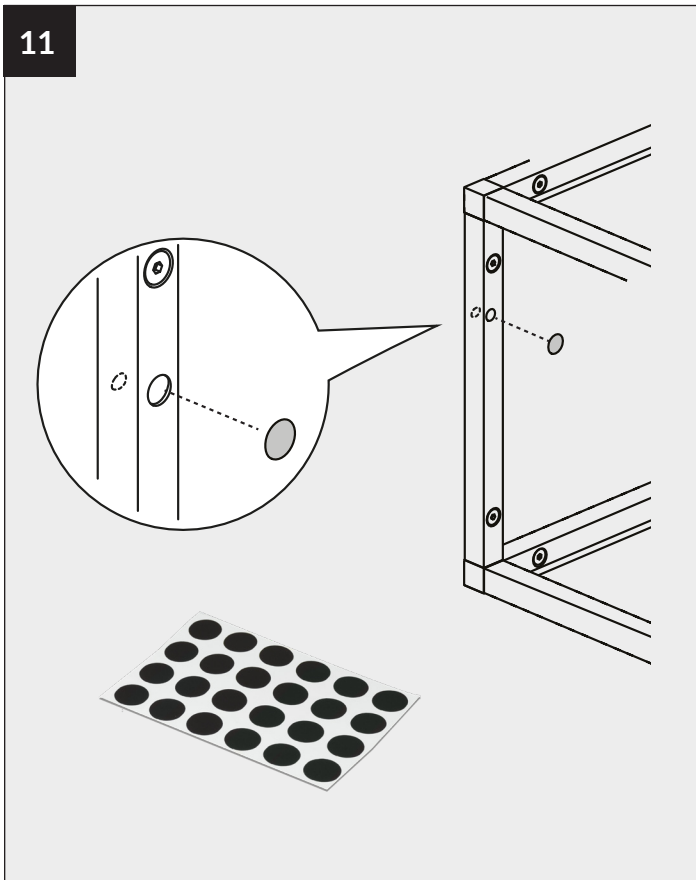

NOTICE DE MONTAGE FLOAT STRUCTURE VERTICAL DOUBLE

FLOAT ASSEMBLY NOTICE DOUBLE VERTICAL STRUCTURE

ROCHELEAU

Les quantités d'emballage peuvent changer sans préavis.
Toutes les dimensions sont sujettes à des modifications techniques.
Les photos de produits sont sujettes à des variations de couleur.

Packaging quantities may change without notice.
All dimensions are subject to technical alterations.
Product photos are subjected to colour variations.

LÉGENDE
LEGEND

				
Connecteur 3D "A" "A" 3D connector	Connecteur 3D "type B" "Type B" 3D connector	Connecteur 4D "C" "C" 4D connector	Connecteur 4D "D" "D" 4D connector	Profilé longitudinal Longitudinal profile
X 4	X 4	X 2	X 2	X 6
				
Profilé vertical Vertical profile	Profilé vertical Vertical profile	Profilé transversale Transverse profile	Clé hexagonale hex key	Vis screw
X 4	X 4	X 6	X 1	X 40
				
Autocollant Sticker	Équerres murales Wall brackets			
X 1	X 3			