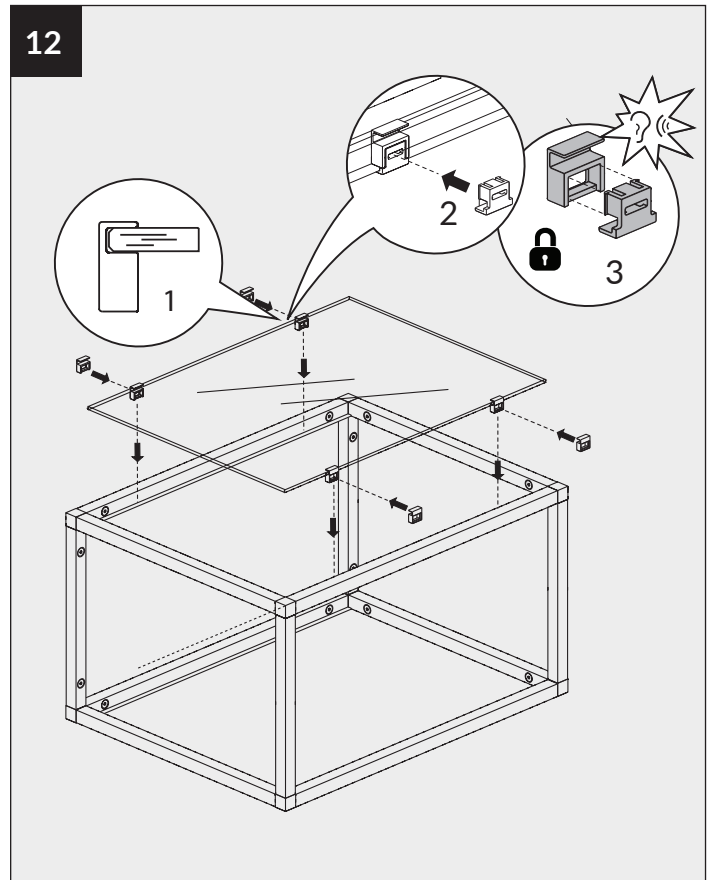

NOTICE DE MONTAGE FLOAT STRUCTURE VERTICAL DOUBLE

FLOAT ASSEMBLY NOTICE DOUBLE VERTICAL STRUCTURE

ROCHELEAU

Les quantités d'emballage peuvent changer sans préavis.
Toutes les dimensions sont sujettes à des modifications techniques.
Les photos de produits sont sujettes à des variations de couleur.

Packaging quantities may change without notice.
All dimensions are subject to technical alterations.
Product photos are subjected to colour variations.

LÉGENDE
LEGEND

				
Connecteur 3D "A" "A" 3D connector	Connecteur 3D "type B" "Type B" 3D connector	Connecteur 4D "C" "C" 4D connector	Connecteur 4D "D" "D" 4D connector	Profilé longitudinal Longitudinal profile
X 4	X 4	X 2	X 2	X 6
				
Profilé vertical Vertical profile	Profilé vertical Vertical profile	Profilé transversale Transverse profile	Clé hexagonale hex key	Vis screw
X 4	X 4	X 6	X 1	X 40
				
Autocollant Sticker	Équerres murales Wall brackets			
X 1	X 3			