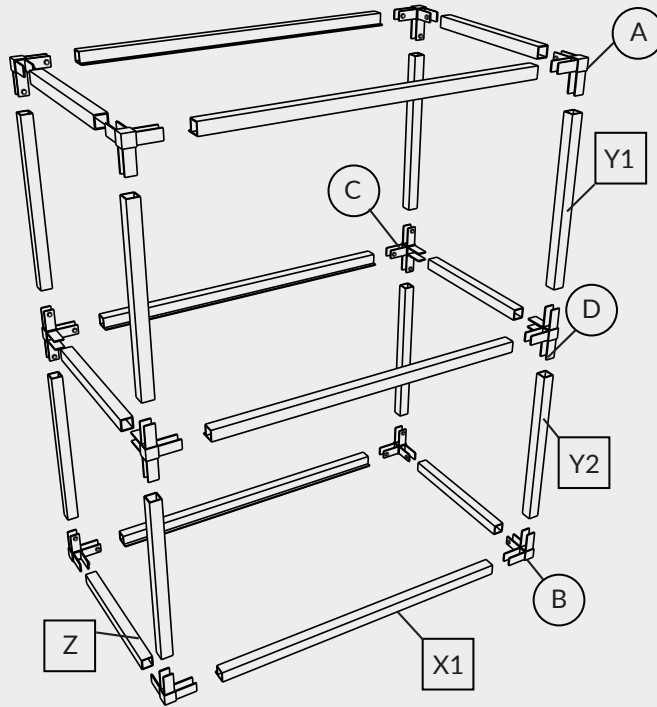

NOTICE DE MONTAGE FLOAT STRUCTURE VERTICAL DOUBLE

FLOAT ASSEMBLY NOTICE DOUBLE VERTICAL STRUCTURE

ROCHELEAU

Les quantités d'emballage peuvent changer sans préavis.
Toutes les dimensions sont sujettes à des modifications techniques.
Les photos de produits sont sujettes à des variations de couleur.

Packaging quantities may change without notice.
All dimensions are subject to technical alterations.
Product photos are subjected to colour variations.

LÉGENDE
LEGEND

				
Connecteur 3D "A" "A" 3D connector	Connecteur 3D "type B" "Type B" 3D connector	Connecteur 4D "C" "C" 4D connector	Connecteur 4D "D" "D" 4D connector	Profilé longitudinal Longitudinal profile
X 4	X 4	X 2	X 2	X 6
				
Profilé vertical Vertical profile	Profilé vertical Vertical profile	Profilé transversale Transverse profile	Clé hexagonale hex key	Vis screw
X 4	X 4	X 6	X 1	X 40
				
Autocollant Sticker	Équerres murales Wall brackets			
X 1	X 3			