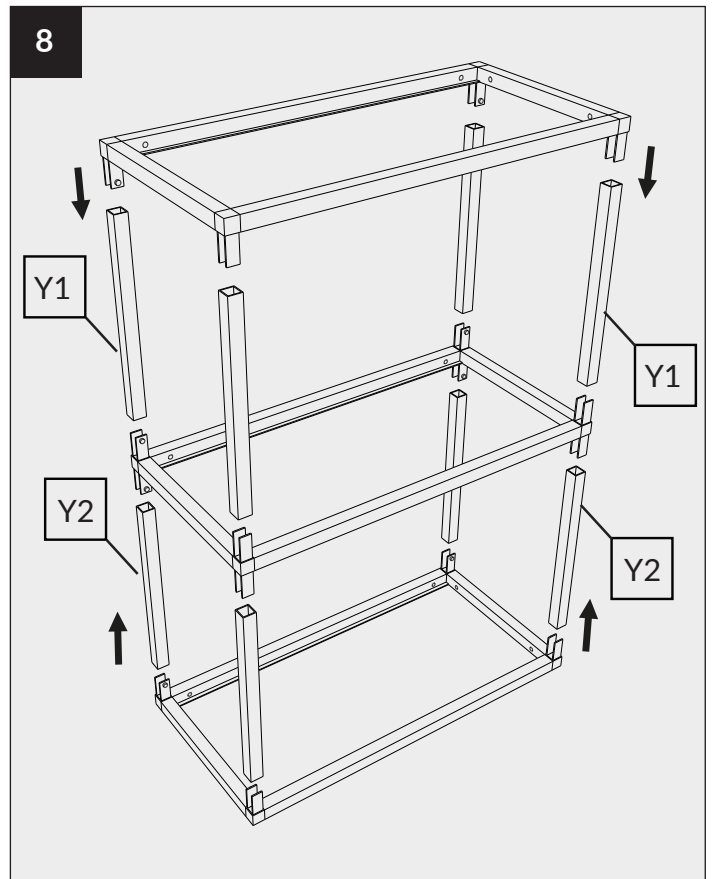

NOTICE DE MONTAGE FLOAT STRUCTURE VERTICAL DOUBLE

FLOAT ASSEMBLY NOTICE DOUBLE VERTICAL STRUCTURE

ROCHELEAU

Les quantités d'emballage peuvent changer sans préavis.
Toutes les dimensions sont sujettes à des modifications techniques.
Les photos de produits sont sujettes à des variations de couleur.

Packaging quantities may change without notice.
All dimensions are subject to technical alterations.
Product photos are subjected to colour variations.

LÉGENDE
LEGEND

				
Connecteur 3D "A" "A" 3D connector	Connecteur 3D "type B" "Type B" 3D connector	Connecteur 4D "C" "C" 4D connector	Connecteur 4D "D" "D" 4D connector	Profilé longitudinal Longitudinal profile
X 4	X 4	X 2	X 2	X 6
				
Profilé vertical Vertical profile	Profilé vertical Vertical profile	Profilé transversale Transverse profile	Clé hexagonale hex key	Vis screw
X 4	X 4	X 6	X 1	X 40
				
Autocollant Sticker	Équerres murales Wall brackets			
X 1	X 3			