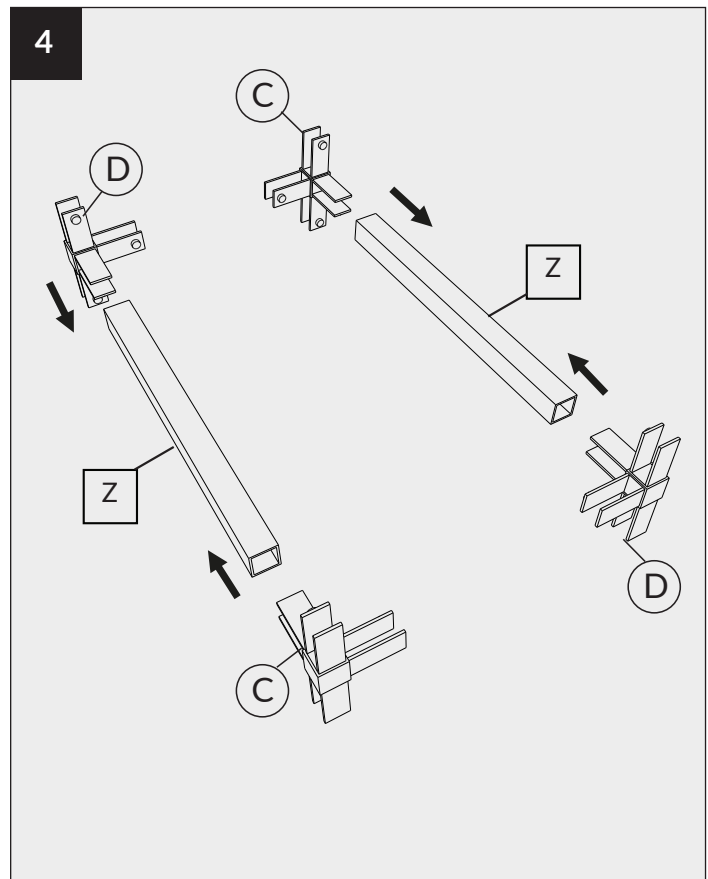

NOTICE DE MONTAGE FLOAT STRUCTURE VERTICAL DOUBLE

FLOAT ASSEMBLY NOTICE DOUBLE VERTICAL STRUCTURE

ROCHELEAU

Les quantités d'emballage peuvent changer sans préavis.
Toutes les dimensions sont sujettes à des modifications techniques.
Les photos de produits sont sujettes à des variations de couleur.

Packaging quantities may change without notice.
All dimensions are subject to technical alterations.
Product photos are subjected to colour variations.

LÉGENDE
LEGEND

				
Connecteur 3D "A" "A" 3D connector	Connecteur 3D "type B" "Type B" 3D connector	Connecteur 4D "C" "C" 4D connector	Connecteur 4D "D" "D" 4D connector	Profilé longitudinal Longitudinal profile
X 4	X 4	X 2	X 2	X 6
				
Profilé vertical Vertical profile	Profilé vertical Vertical profile	Profilé transversale Transverse profile	Clé hexagonale hex key	Vis screw
X 4	X 4	X 6	X 1	X 40
				
Autocollant Sticker	Équerres murales Wall brackets			
X 1	X 3			