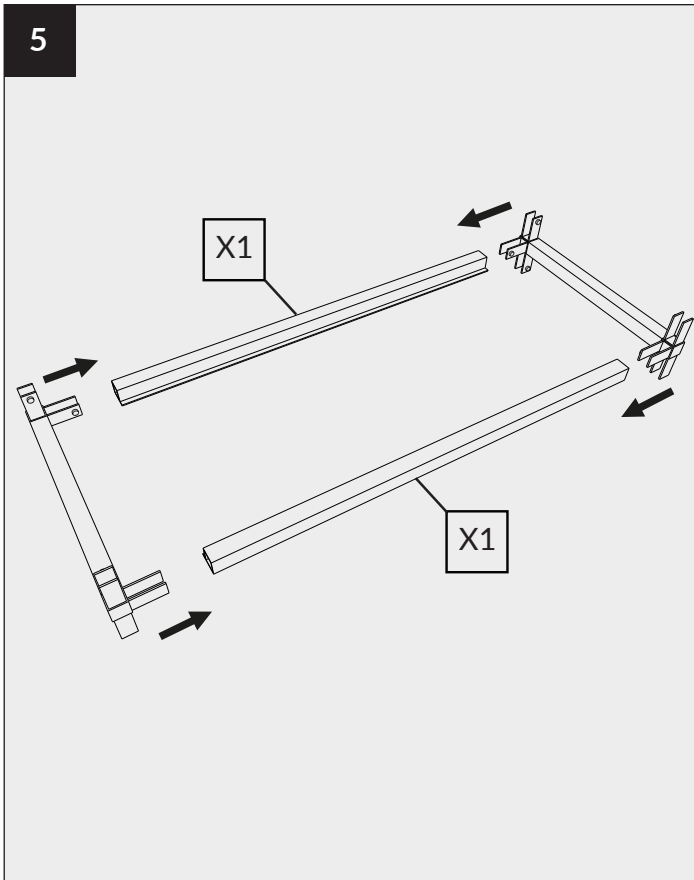

NOTICE DE MONTAGE FLOAT STRUCTURE VERTICAL DOUBLE

FLOAT ASSEMBLY NOTICE DOUBLE VERTICAL STRUCTURE

ROCHELEAU

Les quantités d'emballage peuvent changer sans préavis.
Toutes les dimensions sont sujettes à des modifications techniques.
Les photos de produits sont sujettes à des variations de couleur.

Packaging quantities may change without notice.
All dimensions are subject to technical alterations.
Product photos are subjected to colour variations.

LÉGENDE
LEGEND

				
Connecteur 3D "A" "A" 3D connector	Connecteur 3D "type B" "Type B" 3D connector	Connecteur 4D "C" "C" 4D connector	Connecteur 4D "D" "D" 4D connector	Profilé longitudinal Longitudinal profile
X 4	X 4	X 2	X 2	X 6
				
Profilé vertical Vertical profile	Profilé vertical Vertical profile	Profilé transversale Transverse profile	Clé hexagonale hex key	Vis screw
X 4	X 4	X 6	X 1	X 40
				
Autocollant Sticker	Équerres murales Wall brackets			
X 1	X 3			