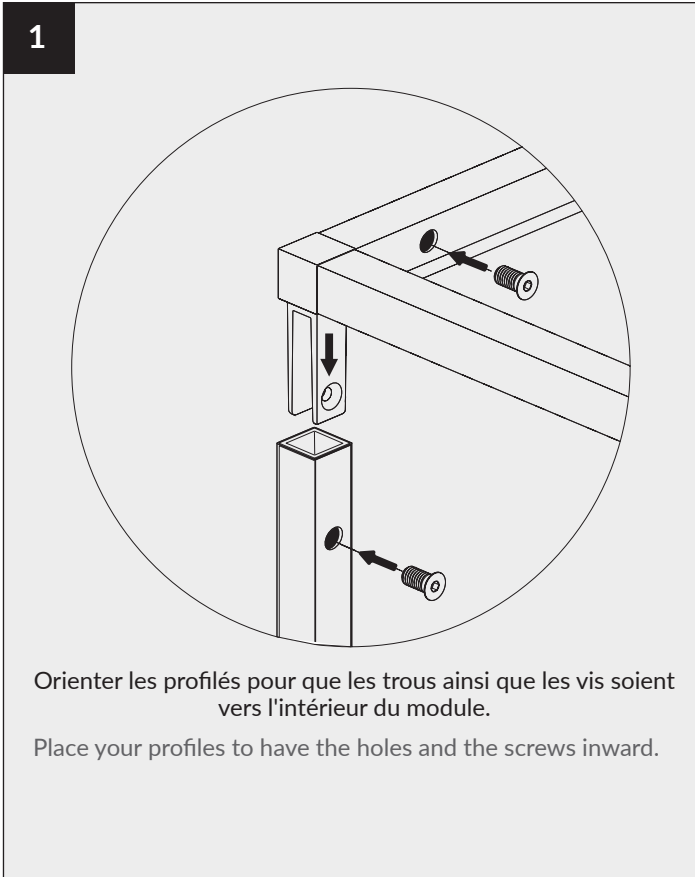

NOTICE DE MONTAGE FLOAT STRUCTURE VERTICAL DOUBLE

FLOAT ASSEMBLY NOTICE DOUBLE VERTICAL STRUCTURE

ROCHELEAU

Les quantités d'emballage peuvent changer sans préavis.
Toutes les dimensions sont sujettes à des modifications techniques.
Les photos de produits sont sujettes à des variations de couleur.

Packaging quantities may change without notice.
All dimensions are subject to technical alterations.
Product photos are subjected to colour variations.

LÉGENDE
LEGEND

				
Connecteur 3D "A" "A" 3D connector	Connecteur 3D "type B" "Type B" 3D connector	Connecteur 4D "C" "C" 4D connector	Connecteur 4D "D" "D" 4D connector	Profilé longitudinal Longitudinal profile
X 4	X 4	X 2	X 2	X 6
				
Profilé vertical Vertical profile	Profilé vertical Vertical profile	Profilé transversale Transverse profile	Clé hexagonale hex key	Vis screw
X 4	X 4	X 6	X 1	X 40
				
Autocollant Sticker	Équerres murales Wall brackets			
X 1	X 3			