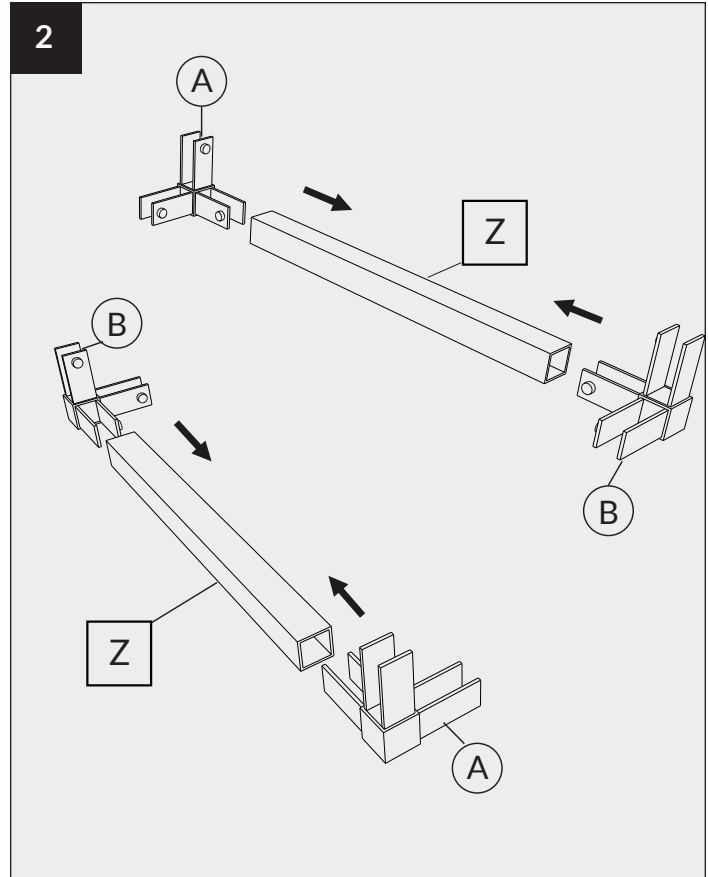

NOTICE DE MONTAGE FLOAT STRUCTURE VERTICAL DOUBLE

FLOAT ASSEMBLY NOTICE DOUBLE VERTICAL STRUCTURE

ROCHELEAU

Les quantités d'emballage peuvent changer sans préavis.
Toutes les dimensions sont sujettes à des modifications techniques.
Les photos de produits sont sujettes à des variations de couleur.

Packaging quantities may change without notice.
All dimensions are subject to technical alterations.
Product photos are subjected to colour variations.

LÉGENDE
LEGEND

				
Connecteur 3D "A" "A" 3D connector	Connecteur 3D "type B" "Type B" 3D connector	Connecteur 4D "C" "C" 4D connector	Connecteur 4D "D" "D" 4D connector	Profilé longitudinal Longitudinal profile
X 4	X 4	X 2	X 2	X 6
				
Profilé vertical Vertical profile	Profilé vertical Vertical profile	Profilé transversale Transverse profile	Clé hexagonale hex key	Vis screw
X 4	X 4	X 6	X 1	X 40
				
Autocollant Sticker	Équerres murales Wall brackets			
X 1	X 3			