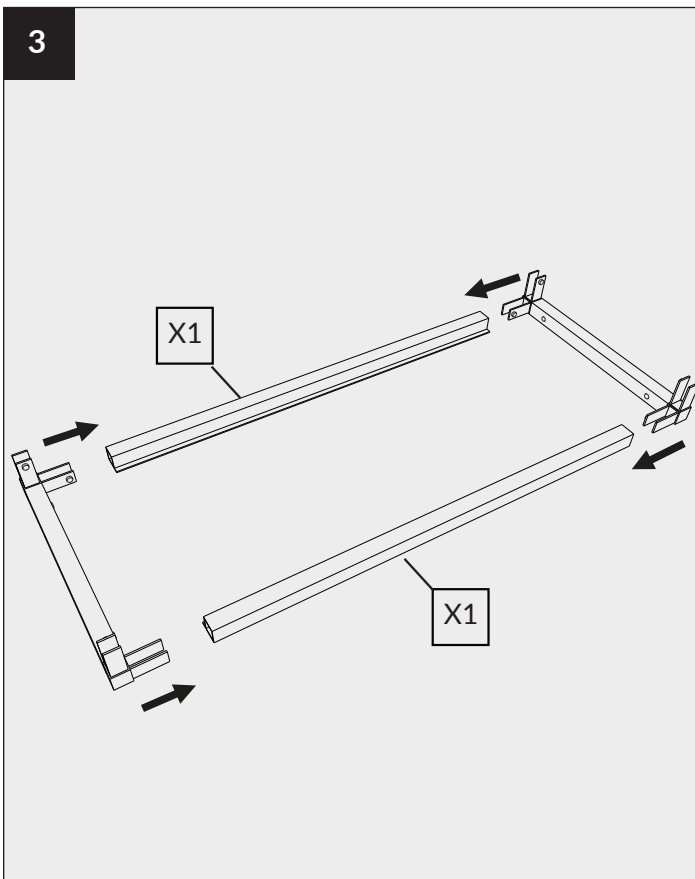

NOTICE DE MONTAGE FLOAT STRUCTURE VERTICAL DOUBLE

FLOAT ASSEMBLY NOTICE DOUBLE VERTICAL STRUCTURE

ROCHELEAU

Les quantités d'emballage peuvent changer sans préavis.
Toutes les dimensions sont sujettes à des modifications techniques.
Les photos de produits sont sujettes à des variations de couleur.

Packaging quantities may change without notice.
All dimensions are subject to technical alterations.
Product photos are subjected to colour variations.

LÉGENDE
LEGEND

				
Connecteur 3D "A" "A" 3D connector	Connecteur 3D "type B" "Type B" 3D connector	Connecteur 4D "C" "C" 4D connector	Connecteur 4D "D" "D" 4D connector	Profilé longitudinal Longitudinal profile
X 4	X 4	X 2	X 2	X 6
				
Profilé vertical Vertical profile	Profilé vertical Vertical profile	Profilé transversale Transverse profile	Clé hexagonale hex key	Vis screw
X 4	X 4	X 6	X 1	X 40
				
Autocollant Sticker	Équerres murales Wall brackets			
X 1	X 3			