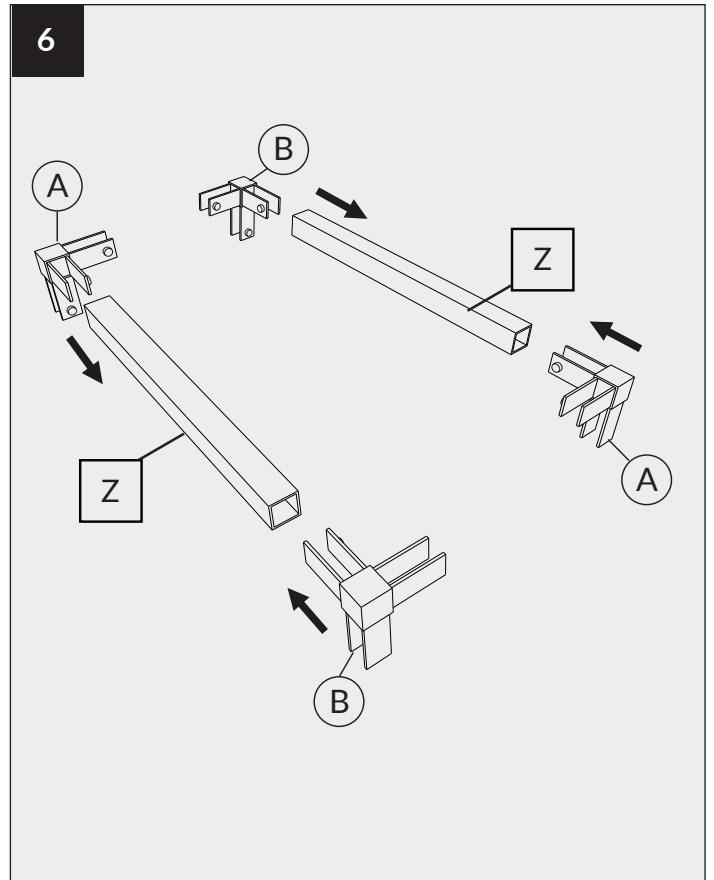

NOTICE DE MONTAGE FLOAT STRUCTURE VERTICAL DOUBLE

FLOAT ASSEMBLY NOTICE DOUBLE VERTICAL STRUCTURE

ROCHELEAU

Les quantités d'emballage peuvent changer sans préavis.
Toutes les dimensions sont sujettes à des modifications techniques.
Les photos de produits sont sujettes à des variations de couleur.

Packaging quantities may change without notice.
All dimensions are subject to technical alterations.
Product photos are subjected to colour variations.

LÉGENDE
LEGEND

				
Connecteur 3D "A" "A" 3D connector	Connecteur 3D "type B" "Type B" 3D connector	Connecteur 4D "C" "C" 4D connector	Connecteur 4D "D" "D" 4D connector	Profilé longitudinal Longitudinal profile
X 4	X 4	X 2	X 2	X 6
				
Profilé vertical Vertical profile	Profilé vertical Vertical profile	Profilé transversale Transverse profile	Clé hexagonale hex key	Vis screw
X 4	X 4	X 6	X 1	X 40
				
Autocollant Sticker	Équerres murales Wall brackets			
X 1	X 3			