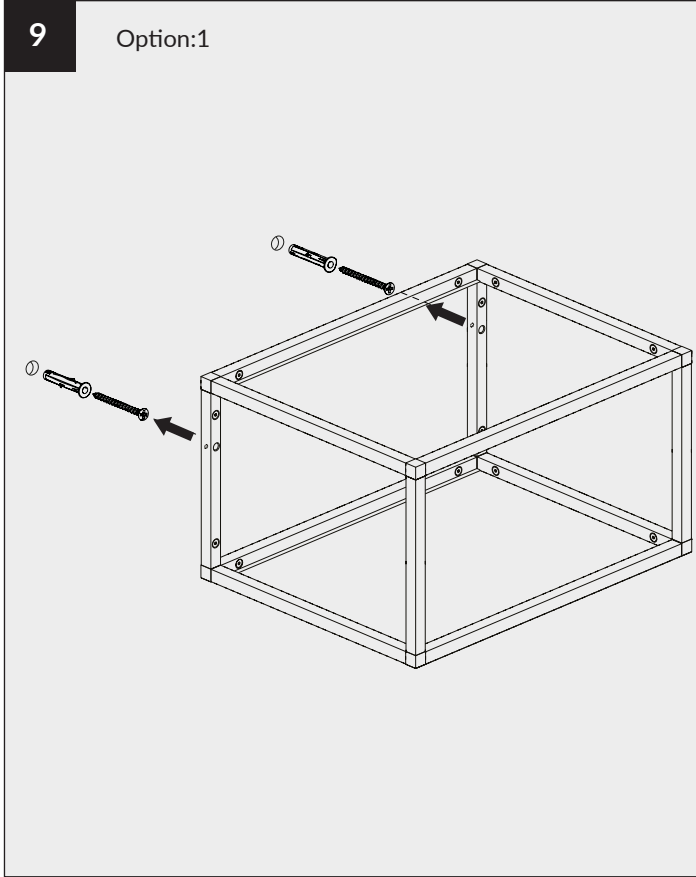

NOTICE DE MONTAGE FLOAT STRUCTURE VERTICAL DOUBLE

FLOAT ASSEMBLY NOTICE DOUBLE VERTICAL STRUCTURE

ROCHELEAU

Les quantités d'emballage peuvent changer sans préavis.
Toutes les dimensions sont sujettes à des modifications techniques.
Les photos de produits sont sujettes à des variations de couleur.

Packaging quantities may change without notice.
All dimensions are subject to technical alterations.
Product photos are subjected to colour variations.

LÉGENDE
LEGEND

				
Connecteur 3D "A" "A" 3D connector	Connecteur 3D "type B" "Type B" 3D connector	Connecteur 4D "C" "C" 4D connector	Connecteur 4D "D" "D" 4D connector	Profilé longitudinal Longitudinal profile
X 4	X 4	X 2	X 2	X 6
				
Profilé vertical Vertical profile	Profilé vertical Vertical profile	Profilé transversale Transverse profile	Clé hexagonale hex key	Vis screw
X 4	X 4	X 6	X 1	X 40
				
Autocollant Sticker	Équerres murales Wall brackets			
X 1	X 3			