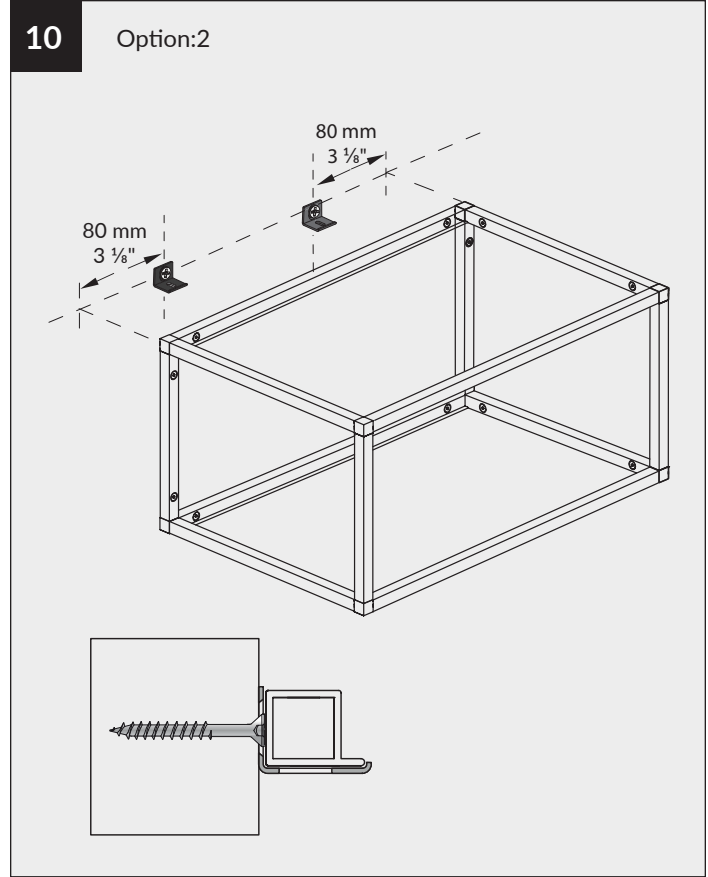

NOTICE DE MONTAGE FLOAT STRUCTURE VERTICAL DOUBLE

FLOAT ASSEMBLY NOTICE DOUBLE VERTICAL STRUCTURE

ROCHELEAU

Les quantités d'emballage peuvent changer sans préavis.
Toutes les dimensions sont sujettes à des modifications techniques.
Les photos de produits sont sujettes à des variations de couleur.

Packaging quantities may change without notice.
All dimensions are subject to technical alterations.
Product photos are subjected to colour variations.

LÉGENDE
LEGEND

				
Connecteur 3D "A" "A" 3D connector	Connecteur 3D "type B" "Type B" 3D connector	Connecteur 4D "C" "C" 4D connector	Connecteur 4D "D" "D" 4D connector	Profilé longitudinal Longitudinal profile
X 4	X 4	X 2	X 2	X 6
				
Profilé vertical Vertical profile	Profilé vertical Vertical profile	Profilé transversale Transverse profile	Clé hexagonale hex key	Vis screw
X 4	X 4	X 6	X 1	X 40
				
Autocollant Sticker	Équerres murales Wall brackets			
X 1	X 3			