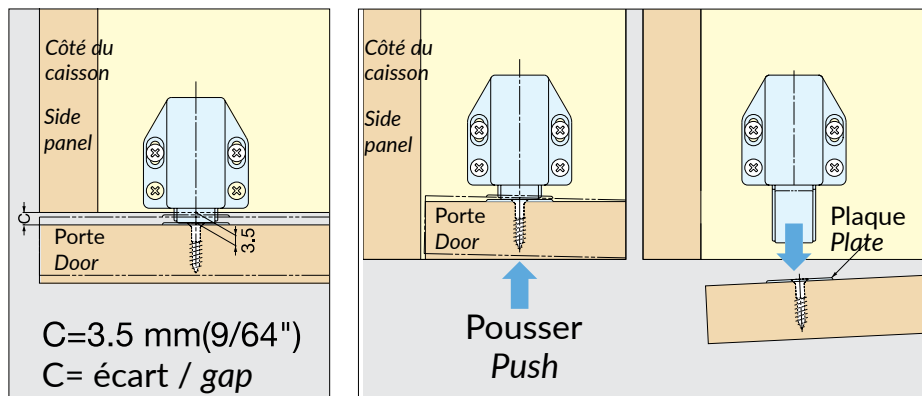

TAQ-SUMA-ML120-BL

TAQ-SUMA-ML120-BRN

- Long mouvement pour portes de grandeur moyenne
- Presser pour déclencher et pour clencher
- Élimine poignées et boutons
- Pour porte à recouvrement complet, allouer 3.5 mm (9/64) de jeu entre la porte et le caisson
- Aimant en ferrite
- Long stroke for medium size doors.
- Push to latch/unlatch.
- Eliminates need for handles or knobs.
- Note: For overlay door allow a 3.5 mm (9/64")
- 3.5 mm gap between door and cabinet frame.
- Ferrite magnet

Taquet magnétique avec (grand mouvement)
Magnetic touch latch (long stroke)

Installation