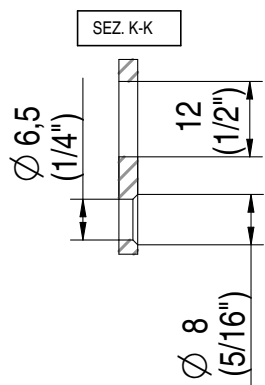

POU-SV12-133-G

POU-SV15-230-G

Maximum load:
 Portata massima:
 Charge maxi:
 Maximale belastbarkeit:
 Carga maxima:

30 Kg

POU-SV18-230-G

POU-SV21-233-G

				a	
A x 1	B x 1				E x 2
				b	
C x 1	D x 1	H x 1			F x 1
					G x 2

a**b**

III

a**1**

Mod.	X	Y
POU-SV12-133-G	10-7/8"	13-7/8"
POU-SV15-230-G	13-7/8"	16-7/8"
POU-SV18-230-G	16-7/8"	19-7/8"
POU-SV21-233-G	19-27/32"	22-27/32"

2