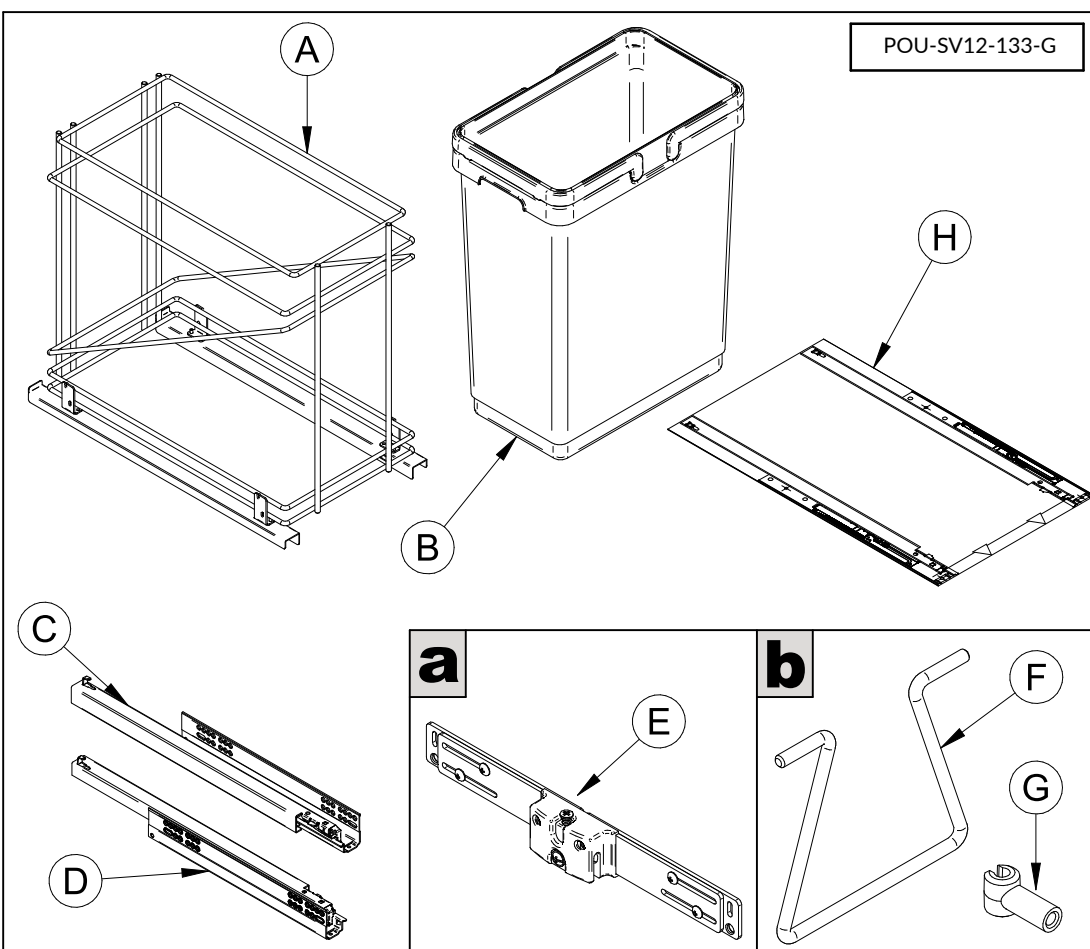

POU-SV12-133-G

POU-SV15-230-G

Maximum load:
 Portata massima:
 Charge maxi:
 Maximale belastbarkeit:
 Carga maxima:

30 Kg

POU-SV18-230-G

POU-SV21-233-G

				a	
A x 1	B x 1				E x 2
				b	
C x 1	D x 1	H x 1			F x 1
					G x 2

a**b**

III

a**1**

Mod.	X	Y
POU-SV12-133-G	10-7/8"	13-7/8"
POU-SV15-230-G	13-7/8"	16-7/8"
POU-SV18-230-G	16-7/8"	19-7/8"
POU-SV21-233-G	19-27/32"	22-27/32"

2