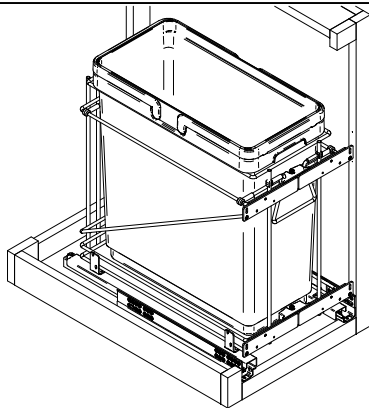

POU-SV12-133-G

POU-SV15-230-G

Maximum load:
 Portata massima:
 Charge maxi:
 Maximale belastbarkeit:
 Carga maxima:

30 Kg

POU-SV18-230-G

POU-SV21-233-G

				a	
A x 1	B x 1				E x 2
				b	
C x 1	D x 1	H x 1			F x 1
					G x 2

a**b**

III

a**1**

Mod.	X	Y
POU-SV12-133-G	10-7/8"	13-7/8"
POU-SV15-230-G	13-7/8"	16-7/8"
POU-SV18-230-G	16-7/8"	19-7/8"
POU-SV21-233-G	19-27/32"	22-27/32"

2