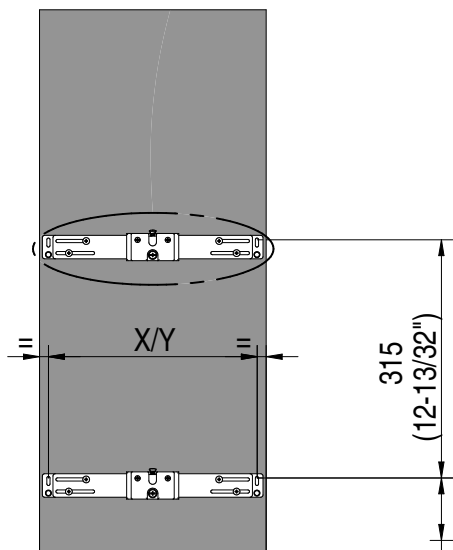

POU-SV12-133-G

POU-SV15-230-G

Maximum load:
 Portata massima:
 Charge maxi:
 Maximale belastbarkeit:
 Carga maxima:

30 Kg

POU-SV18-230-G

POU-SV21-233-G

				a	
A x 1	B x 1				E x 2
				b	
C x 1	D x 1	H x 1			F x 1
					G x 2

a**b**

III

a**1**

Mod.	X	Y
POU-SV12-133-G	10-7/8"	13-7/8"
POU-SV15-230-G	13-7/8"	16-7/8"
POU-SV18-230-G	16-7/8"	19-7/8"
POU-SV21-233-G	19-27/32"	22-27/32"

2