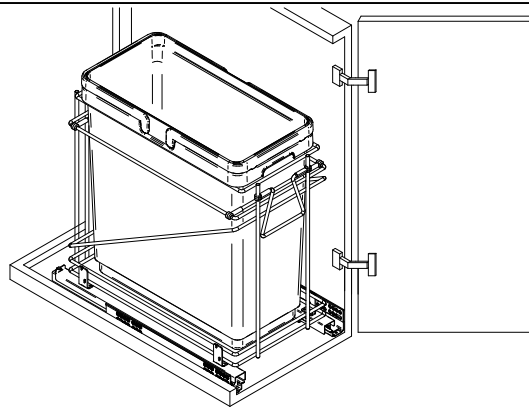

POU-SV12-133-G

POU-SV15-230-G

Maximum load:
 Portata massima:
 Charge maxi:
 Maximale belastbarkeit:
 Carga maxima:

30 Kg

POU-SV18-230-G

POU-SV21-233-G

				a	
A x 1	B x 1				E x 2
				b	
C x 1	D x 1	H x 1			F x 1
					G x 2

a**b**

III

a**1**

Mod.	X	Y
POU-SV12-133-G	10-7/8"	13-7/8"
POU-SV15-230-G	13-7/8"	16-7/8"
POU-SV18-230-G	16-7/8"	19-7/8"
POU-SV21-233-G	19-27/32"	22-27/32"

2