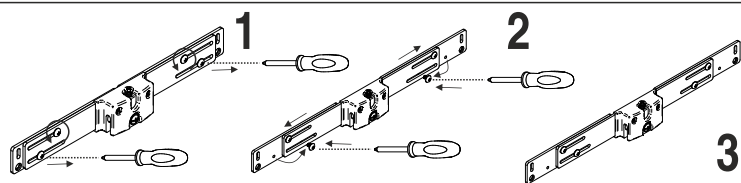

POU-SV12-133-G

POU-SV15-230-G

Maximum load:
 Portata massima:
 Charge maxi:
 Maximale belastbarkeit:
 Carga maxima:

30 Kg

POU-SV18-230-G

POU-SV21-233-G

				a	
A x 1	B x 1				E x 2
				b	
C x 1	D x 1	H x 1			F x 1
					G x 2

a**b**

III

a**1**

Mod.	X	Y
POU-SV12-133-G	10-7/8"	13-7/8"
POU-SV15-230-G	13-7/8"	16-7/8"
POU-SV18-230-G	16-7/8"	19-7/8"
POU-SV21-233-G	19-27/32"	22-27/32"

2