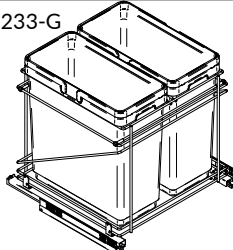

POU-SV12-133-G

POU-SV15-230-G

Maximum load:
 Portata massima:
 Charge maxi:
 Maximale belastbarkeit:
 Carga maxima:

30 Kg

POU-SV18-230-G

POU-SV21-233-G

				a	
A x 1	B x 1				E x 2
				b	
C x 1	D x 1	H x 1			F x 1
					G x 2

a**b**

III

a**1**

Mod.	X	Y
POU-SV12-133-G	10-7/8"	13-7/8"
POU-SV15-230-G	13-7/8"	16-7/8"
POU-SV18-230-G	16-7/8"	19-7/8"
POU-SV21-233-G	19-27/32"	22-27/32"

2