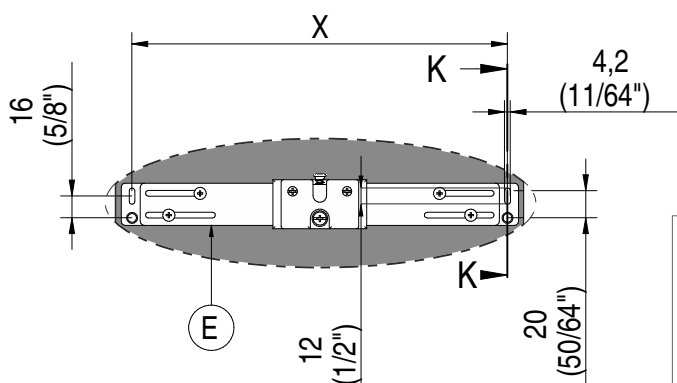

POU-SV12-133-G

POU-SV15-230-G

Maximum load:
 Portata massima:
 Charge maxi:
 Maximale belastbarkeit:
 Carga maxima:

30 Kg

POU-SV18-230-G

POU-SV21-233-G

				a	
A x 1	B x 1				E x 2
				b	
C x 1	D x 1	H x 1			F x 1
					G x 2

a**b**

III

a**1**

Mod.	X	Y
POU-SV12-133-G	10-7/8"	13-7/8"
POU-SV15-230-G	13-7/8"	16-7/8"
POU-SV18-230-G	16-7/8"	19-7/8"
POU-SV21-233-G	19-27/32"	22-27/32"

2