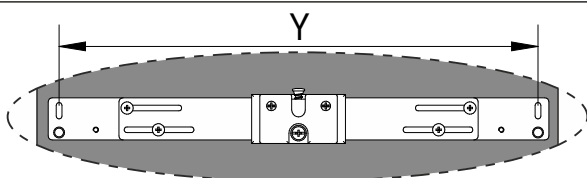

POU-SV12-133-G

POU-SV15-230-G

Maximum load:
 Portata massima:
 Charge maxi:
 Maximale belastbarkeit:
 Carga maxima:

30 Kg

POU-SV18-230-G

POU-SV21-233-G

				a	
A x 1	B x 1				E x 2
				b	
C x 1	D x 1	H x 1			F x 1
					G x 2

a**b**

III

a**1**

Mod.	X	Y
POU-SV12-133-G	10-7/8"	13-7/8"
POU-SV15-230-G	13-7/8"	16-7/8"
POU-SV18-230-G	16-7/8"	19-7/8"
POU-SV21-233-G	19-27/32"	22-27/32"

2