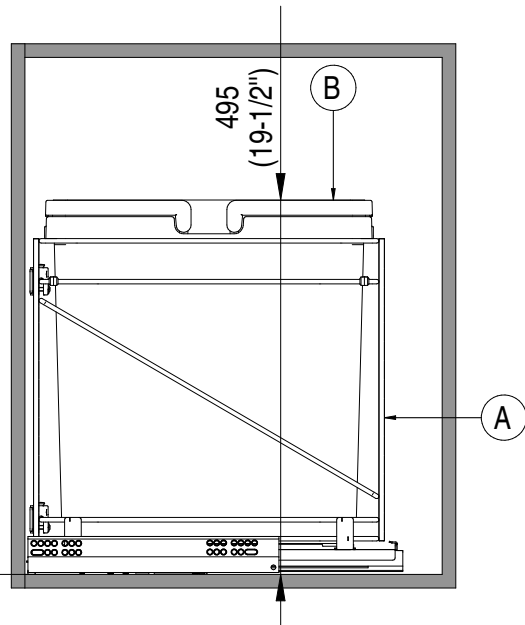

POU-SV12-133-G

POU-SV15-230-G

Maximum load:
 Portata massima:
 Charge maxi:
 Maximale belastbarkeit:
 Carga maxima:

30 Kg

POU-SV18-230-G

POU-SV21-233-G

				a	
A x 1	B x 1				E x 2
				b	
C x 1	D x 1	H x 1			F x 1
					G x 2

a**b**

III

a**1**

Mod.	X	Y
POU-SV12-133-G	10-7/8"	13-7/8"
POU-SV15-230-G	13-7/8"	16-7/8"
POU-SV18-230-G	16-7/8"	19-7/8"
POU-SV21-233-G	19-27/32"	22-27/32"

2