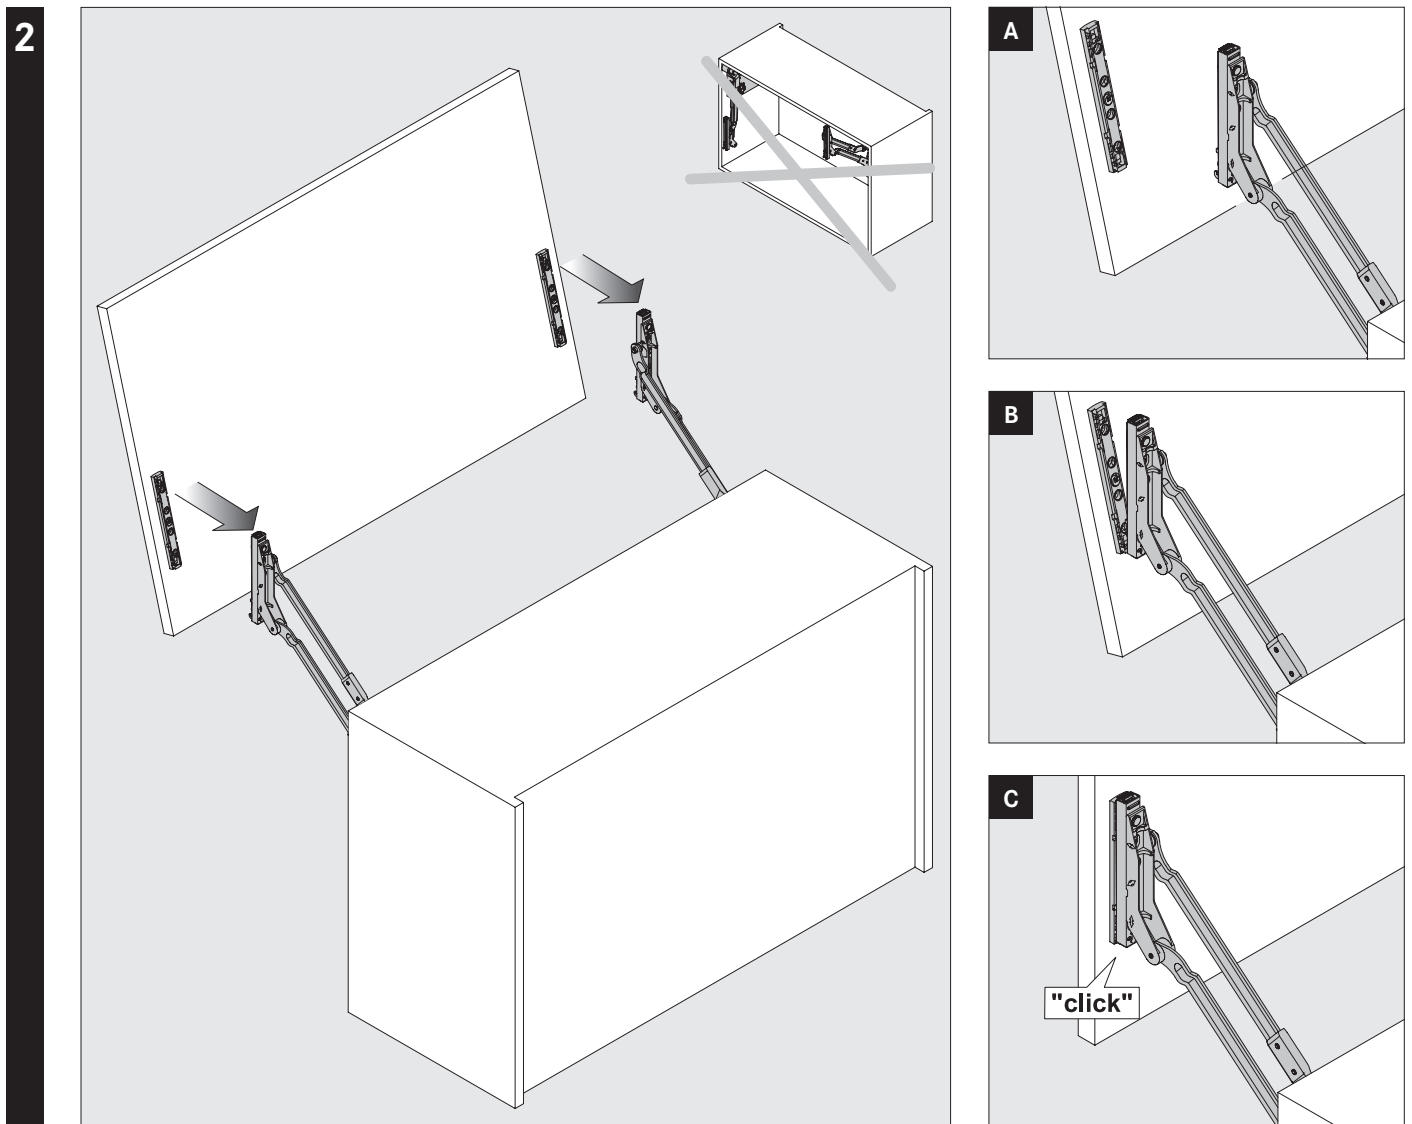

Kinvaro L-80

Montageanleitung / Assembly instructions

F152147588898 - 05/2015