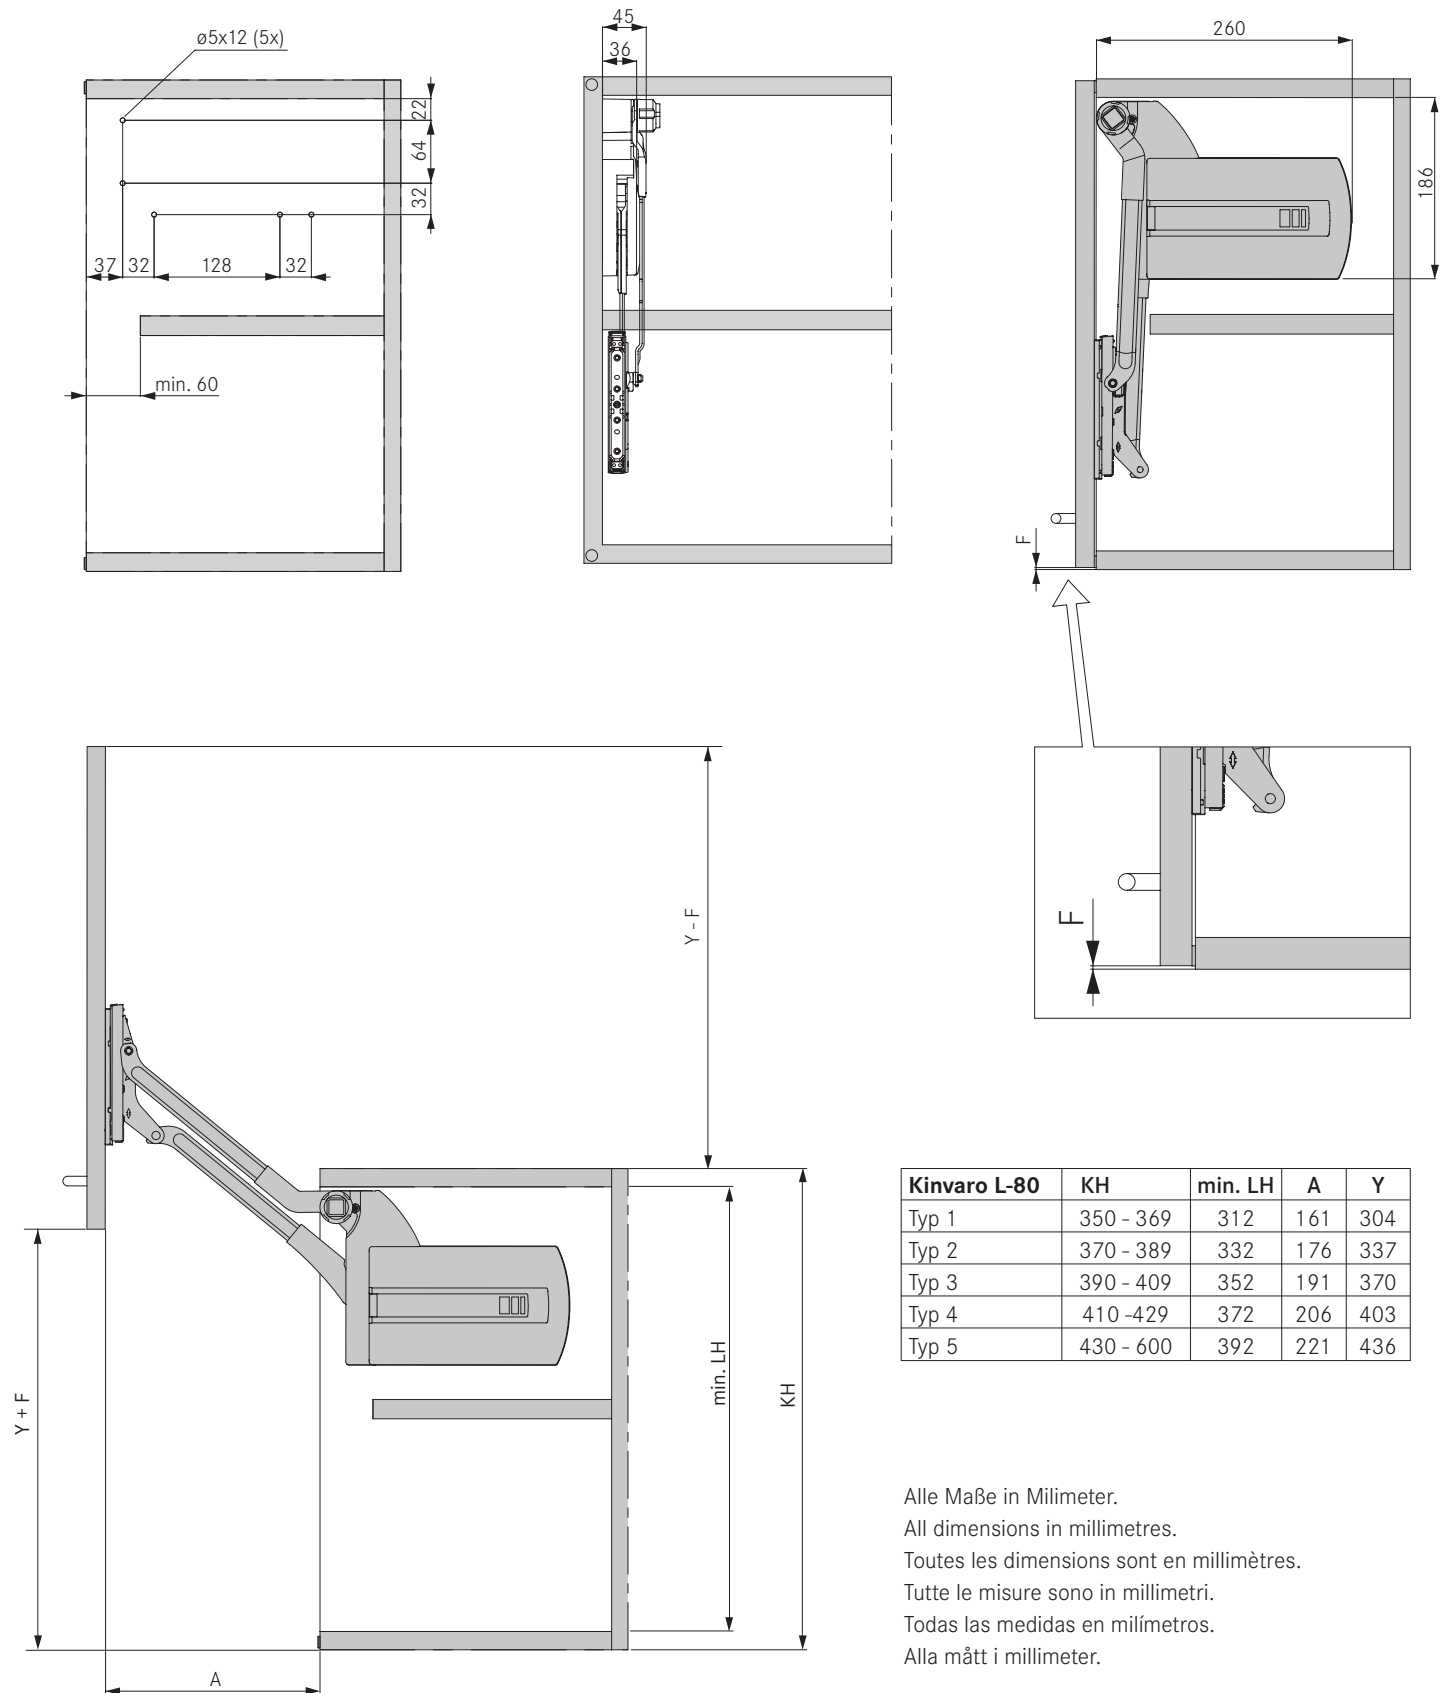

Montage / Assembling

Montage: Kinvaro L-80
Mounting: Kinvaro L-80
Montage: Kinvaro L-80

Montaggio: Kinvaro L-80
Montaje: Kinvaro L-80
Montering: Kinvaro L-80

L-80

Kinvaro L-80

Montageanleitung / Assembly instructions

F152147588898 - 05/2015

Montage / Assembling

Kinvaro L-80	KH	min. LH	A	Y
Typ 1	350 - 369	312	161	304
Typ 2	370 - 389	332	176	337
Typ 3	390 - 409	352	191	370
Typ 4	410 - 429	372	206	403
Typ 5	430 - 600	392	221	436

Alle Maße in Millimeter.
 All dimensions in millimetres.
 Toutes les dimensions sont en millimètres.
 Tutte le misure sono in millimetri.
 Todas las medidas en milímetros.
 Alla mått i millimeter.

Kinvaro L-80

5

6

7

8