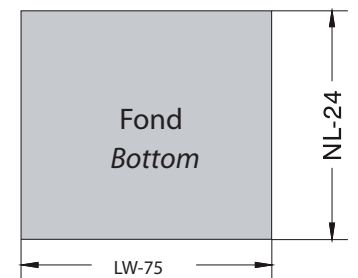

NL = Longueur nominale
Nominal slide length

LT = Profondeur caisson
Internet cabinet depth

Largeur meuble intérieur
Inside cabinet width = LW

Fond et dos
Back and bottom