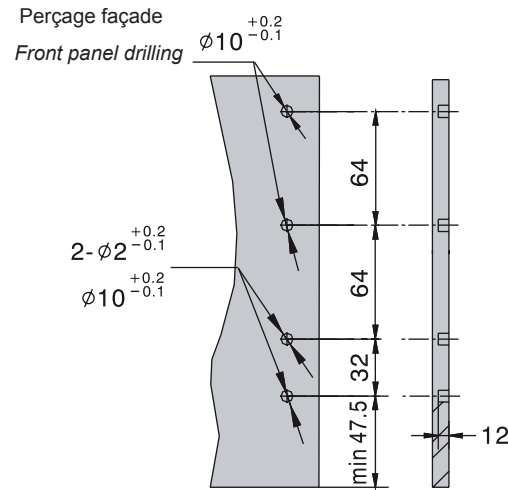

NL = Longueur nominale
Nominal slide length

LT = Profondeur caisson
Internet cabinet depth

Largeur meuble intérieur
Inside cabinet width = LW

Fond et dos
Back and bottom