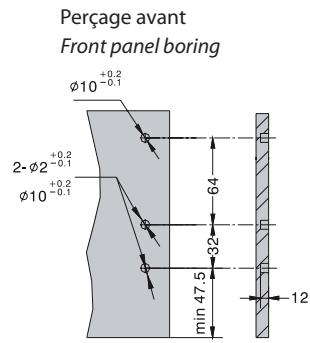

NL = Longueur nominale
Nominal slide length

LT = Profondeur caisson
Internet cabinet depth

Largeur meuble intérieur
Inside cabinet width = LW

Fond et dos
Back and bottom