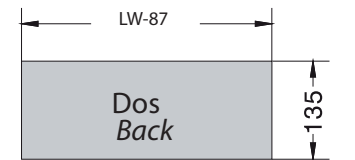

NL = Longueur nominale
Nominal slide length

LT = Profondeur caisson
Internet cabinet depth

Largeur meuble intérieur
Inside cabinet width = LW

Fond et dos
Back and bottom