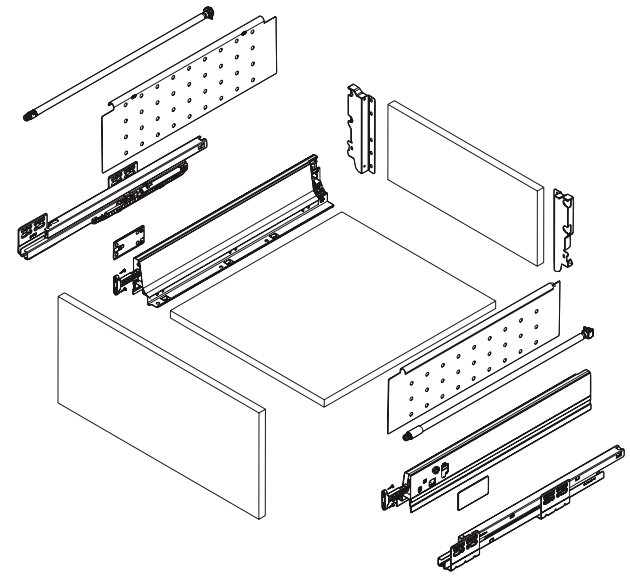

NL = Longueur nominale
Nominal slide length

LT = Profondeur caisson
Internet cabinet depth

Largeur meuble intérieur
Inside cabinet width = LW

Fond et dos
Back and bottom