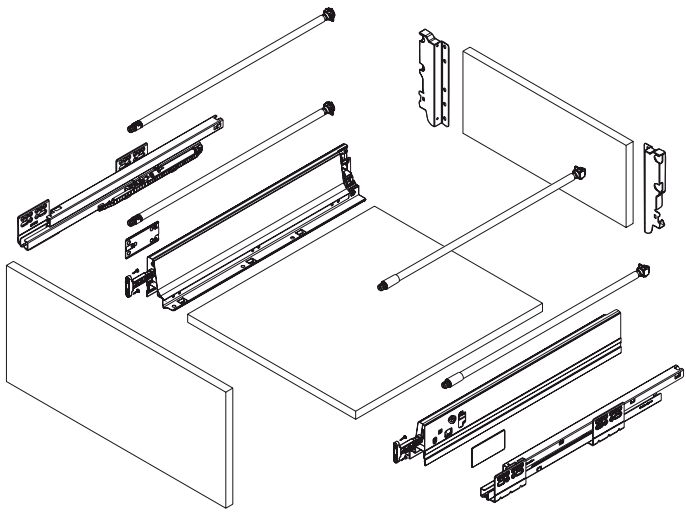

NL = Longueur nominale
Nominal slide length

LT = Profondeur caisson
Internet cabinet depth

Largeur meuble intérieur
Inside cabinet width = LW

Fond et dos
Back and bottom