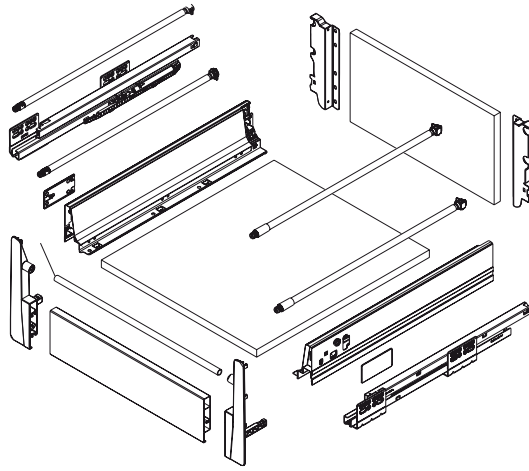

NL = Longueur nominale
Nominal slide length

LT = Profondeur caisson
Internet cabinet depth

Largeur meuble intérieur
Inside cabinet width = LW

Fond et dos
Back and bottom