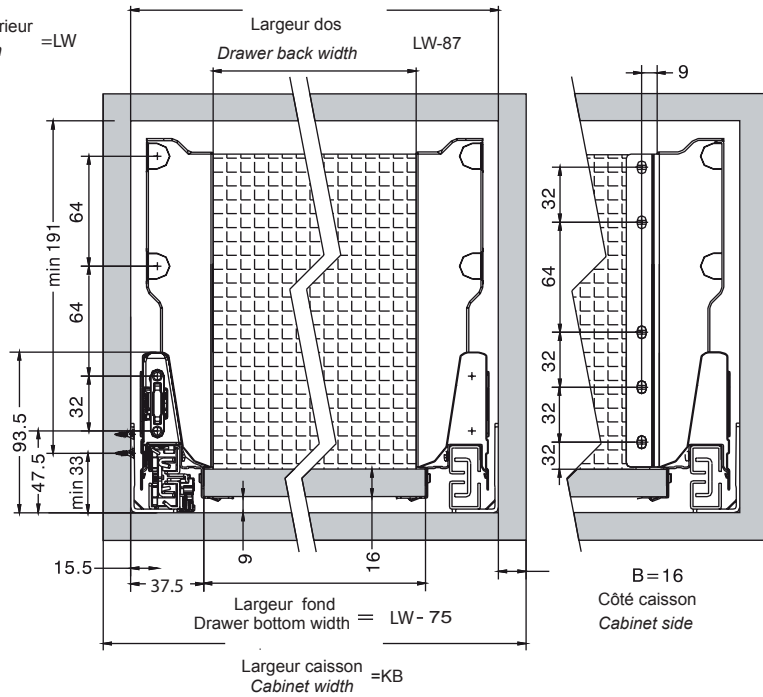

NL = Longueur nominale
Nominal slide length

LT = Profondeur caisson
Internet cabinet depth

Largeur meuble intérieur
Inside cabinet width = LW

Fond et dos
Back and bottom