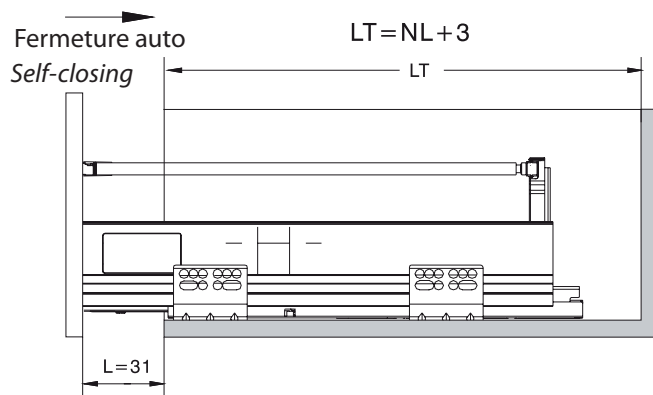

NL = Longueur nominale
Nominal slide length

LT = Profondeur caisson
Internet cabinet depth

Largeur meuble intérieur
Inside cabinet width = LW

Fond et dos
Back and bottom