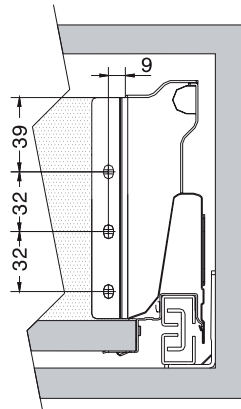

NL = Longueur nominale
Nominal slide length

LT = Profondeur caisson
Internet cabinet depth

Largeur meuble intérieur
Inside cabinet width = LW

Fond et dos
Back and bottom