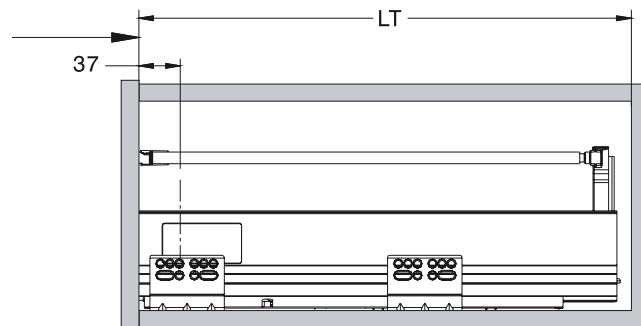

NL = Longueur nominale
Nominal slide length

LT = Profondeur caisson
Internet cabinet depth

Largeur meuble intérieur
Inside cabinet width = LW

Fond et dos
Back and bottom