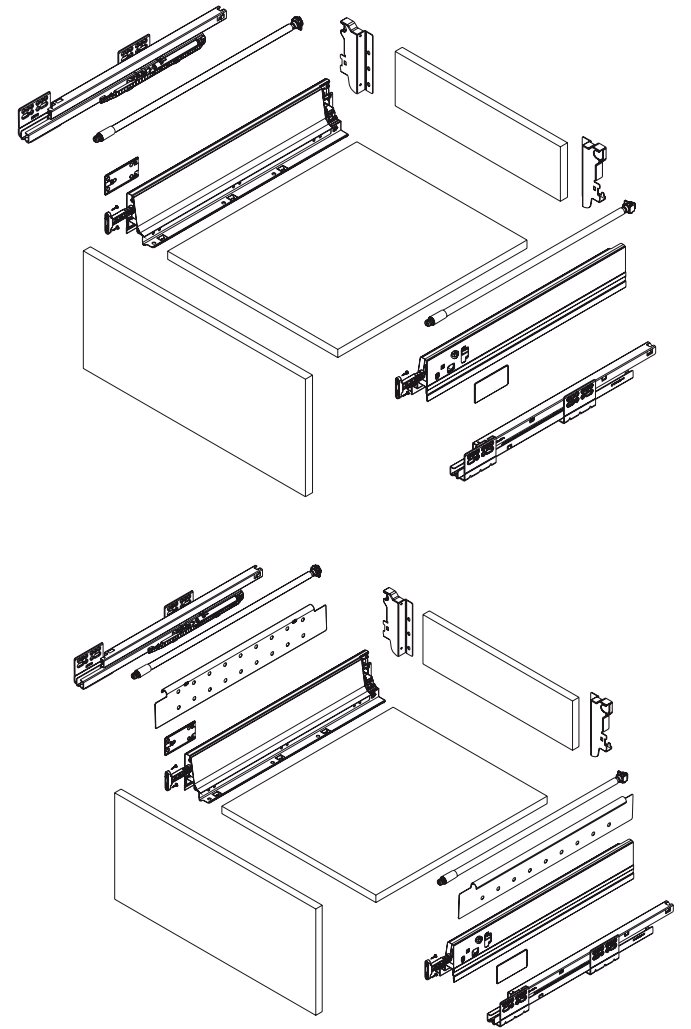

NL = Longueur nominale
Nominal slide length

LT = Profondeur caisson
Internet cabinet depth

Largeur meuble intérieur
Inside cabinet width = LW

Fond et dos
Back and bottom