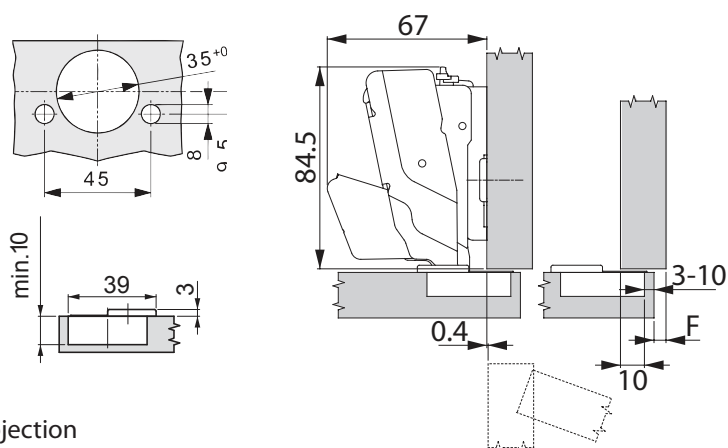

G* GRASS

- Angle d'ouverture 160°
- Fermeture amortie intégrée au bras
- Encombrement 0 pour une porte ouverte à 90°
- Épaisseur de porte jusqu'à 32 mm
- Profondeur de perçage 11 mm
- Réglage dans trois dimensions avec plaque de montage correspondante
- Écart minimum entre les portes
- *Opening angle 160°*
- *integrated damper*
- *0 protusion at 90°*
- *Door thickness up to 32 mm*
- *Cup depth 11 mm*
- *3-dimensional adjustment with corresponding mounting plate*
- *Minimum gap requirements*

160° overlay hinge with wood screw fixing, without damper.

		Distance de perçage Boring distance							
		3	4	5	6	7	8	9	10
Overlay	22								0
	21							0	
	20						0	2	
	19					0		2	3
	18				0		2	3	
	17			0		2	3		
	16.5				2		3.5		
	16		0			3			
	15.5			2	3				
	15	0			3.5				
Recouvrement	14.5			3					
	14		2	3.5					
	13.5								
	13	2	3						
	12.5	3	3.5						
	12	3							
	11.5	3.5							

Épaisseur plaque de montage

Mounting plate thickness

La penture n'a aucune projection vers l'intérieur à 90°.

The hinge as no interior protusion at 90°.

APA-LIM120

Limiteur d'angle 120°.
120° Angle limiter.