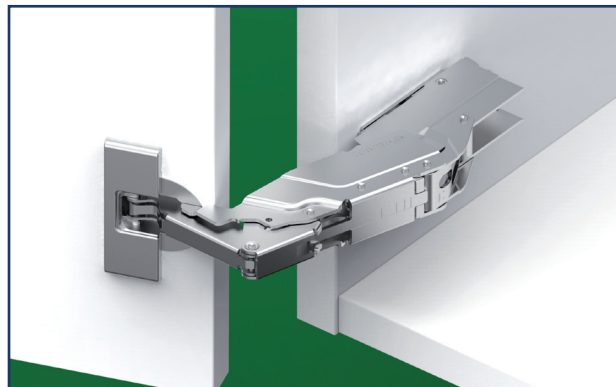

G* GRASS

- Angle d'ouverture 160°
- Fermeture amortie intégrée au bras
- Encombrement 0 pour une porte ouverte à 90°
- Épaisseur de porte jusqu'à 32 mm
- Profondeur de perçage 11 mm
- Réglage dans trois dimensions avec plaque de montage correspondante
- Écart minimum entre les portes
- *Opening angle 160°*
- *integrated damper*
- *0 protusion at 90°*
- *Door thickness up to 32 mm*
- *Cup depth 11 mm*
- *3-dimensional adjustment with corresponding mounting plate*
- *Minimum gap requirements*

Penture Grass Tiomos 160° 160° Grass Tiomos hinge

PEN-GT160CGS

Penture 160° avec amortisseur intégré et goujons.
Hinge with damper and dowels

PEN-GT160CBS

Penture 160° recouvrement complet avec vis à bois et amortisseur intégré.

160° overlay hinge with wood screw fixing and ingrated damper.

PEN-GT160CG

Penture avec goujons, sans amortisseur.

160° hinge with dowels, without damper.

PEN-GT160CB

Penture 160° recouvrement complet avec vis à bois, sans amortisseur.