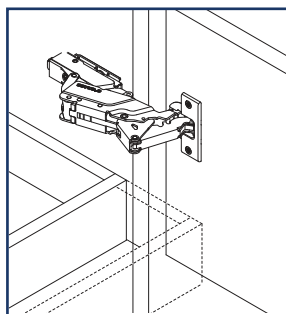

160° overlay hinge with wood screw fixing and ingrated damper.

PEN-GT160CG

Penture avec goujons, sans amortisseur.

160° hinge with dowels, without damper.

PEN-GT160CB

Penture 160° recouvrement complet avec vis à bois, sans amortisseur.

160° overlay hinge with wood screw fixing, without damper.

		Distance de perçage Boring distance							
		3	4	5	6	7	8	9	10
Overlay	22								0
	21							0	
	20						0	2	
	19					0		2	3
	18				0		2	3	
	17			0		2	3		
	16.5				2		3.5		
	16		0			3			
	15.5			2	3				
	15	0			3.5				
Recouvrement	14.5			3					
	14		2	3.5					
	13.5								
	13	2	3						
	12.5	3	3.5						
	12	3							
	11.5	3.5							

Épaisseur plaque de montage

Mounting plate thickness

La penture n'a aucune projection vers l'intérieur à 90°.

The hinge as no interior protusion at 90°.

APA-LIM120

Limiteur d'angle 120°.
120° Angle limiter.