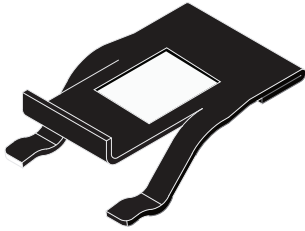

Limiteur d'angle Grass Tiomos
Grass Tiomos angle limiter

APA-LIMT85

Limiteur d'angle pour penture 110°. Limite l'ouverture à 85°. Pour poubelle montée dans la porte ou électroménager à proximité.

Tiomos angle hinge limiter. Reduces the opening angle to 85°. For door mounted trash bin and appliances.

APA-LIMT120

Limiteur d'angle 120° pour penture Tiomos 160°

Tiomos 160° hinge 120° angle limiter

Cache-vis Grass Tiomos
Grass Tiomos screw cover

CAP-GPENB

Version courte
Short arm version

Cache-vis pour bras de penture Tiomos
Tiomos hinge arm screw cover

CAP-GPENBL

Version longue
Long arm version

CAP-GPENT

Cache-vis pour tête de penture Tiomos
Tiomos hinge head screw cover