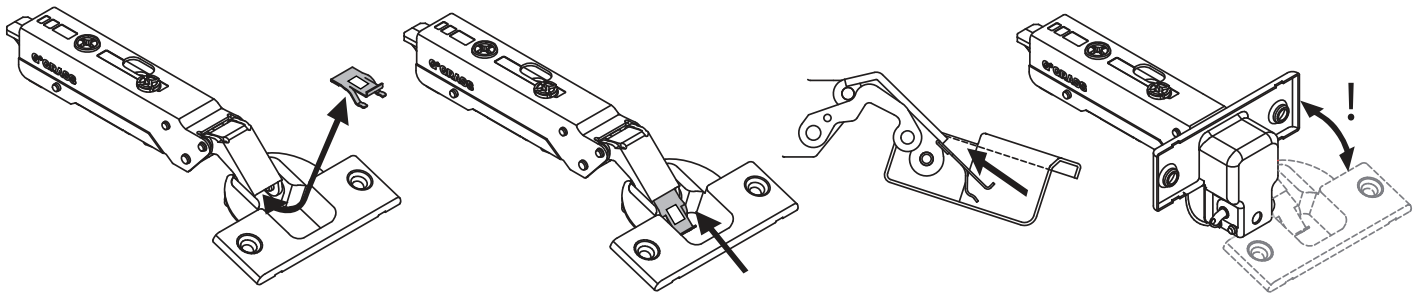

Limiteur d'angle Grass Tiomos
Grass Tiomos angle limiter

APA-LIMT85

Limiteur d'angle pour penture 110°. Limite l'ouverture à 85°. Pour poubelle montée dans la porte ou électroménager à proximité.

Tiomos angle hinge limiter. Reduces the opening angle to 85°. For door mounted trash bin and appliances.

APA-LIMT120

Limiteur d'angle 120° pour penture Tiomos 160°

Tiomos 160° hinge 120° angle limiter

Cache-vis Grass Tiomos
Grass Tiomos screw cover

CAP-GPENB

Version courte
Short arm version

Cache-vis pour bras de penture Tiomos
Tiomos hinge arm screw cover

CAP-GPENBL

Version longue
Long arm version

CAP-GPENT

Cache-vis pour tête de penture Tiomos
Tiomos hinge head screw cover