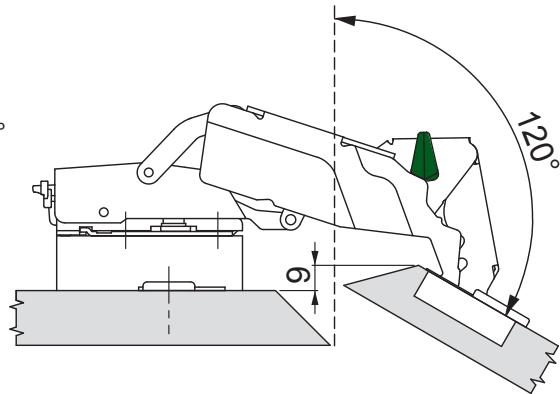

Limiteur d'angle Grass Tiomos
Grass Tiomos angle limiter

APA-LIMT85

Limiteur d'angle pour penture 110°. Limite l'ouverture à 85°. Pour poubelle montée dans la porte ou électroménager à proximité.

Tiomos angle hinge limiter. Reduces the opening angle to 85°. For door mounted trash bin and appliances.

APA-LIMT120

Limiteur d'angle 120° pour penture Tiomos 160°

Tiomos 160° hinge 120° angle limiter

Cache-vis Grass Tiomos
Grass Tiomos screw cover

CAP-GPENB

Version courte
Short arm version

Cache-vis pour bras de penture Tiomos
Tiomos hinge arm screw cover

CAP-GPENBL

Version longue
Long arm version

CAP-GPENT

Cache-vis pour tête de penture Tiomos
Tiomos hinge head screw cover