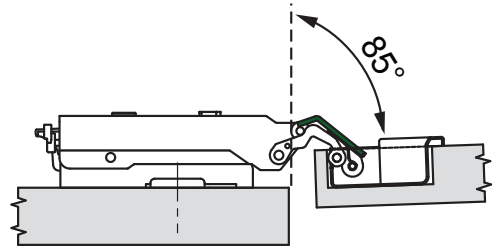

Limiteur d'angle Grass Tiomos
Grass Tiomos angle limiter

APA-LIMT85

Limiteur d'angle pour penture 110°. Limite l'ouverture à 85°. Pour poubelle montée dans la porte ou électroménager à proximité.

Tiomos angle hinge limiter. Reduces the opening angle to 85°. For door mounted trash bin and appliances.

APA-LIMT120

Limiteur d'angle 120° pour penture Tiomos 160°

Tiomos 160° hinge 120° angle limiter

Cache-vis Grass Tiomos
Grass Tiomos screw cover

CAP-GPENB

Version courte
Short arm version

Cache-vis pour bras de penture Tiomos
Tiomos hinge arm screw cover

CAP-GPENBL

Version longue
Long arm version

CAP-GPENT

Cache-vis pour tête de penture Tiomos
Tiomos hinge head screw cover