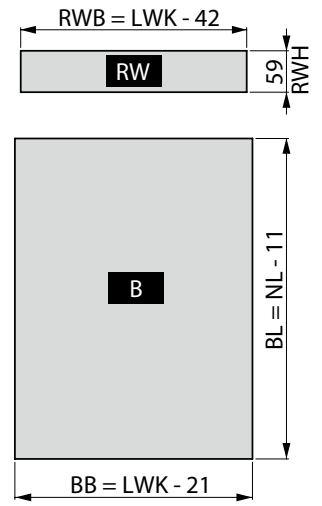

Façade aluminium dimension d'installation.  
Aluminum front panel installation dimensions

installation du dos du tiroir  
Drawer back panel installion

Dimensions fond et dos  
Bottom and back panel dimensions

IBB	Façade aluminium / Aluminium front panel
BB	Largeur du fond / Bottom panel width
BL	Longueur du fond / Bottom panel length
FAS	Recouvrement de façade / Front overlay, side

NL	Longueur nominale / Nominal length
RW	Dos / Back panel
RWB	Largeur dos / Width of back panel
RWH	Hauteur du dos / Height of back panel

FST	Recouvrement devant / Front overlay
KV	Devant caisson / Front edge of cabinet
LWK	Largeur intérieure caisson / Inside cabinet width
MET	Profondeur d'installation / Drawer installation depth