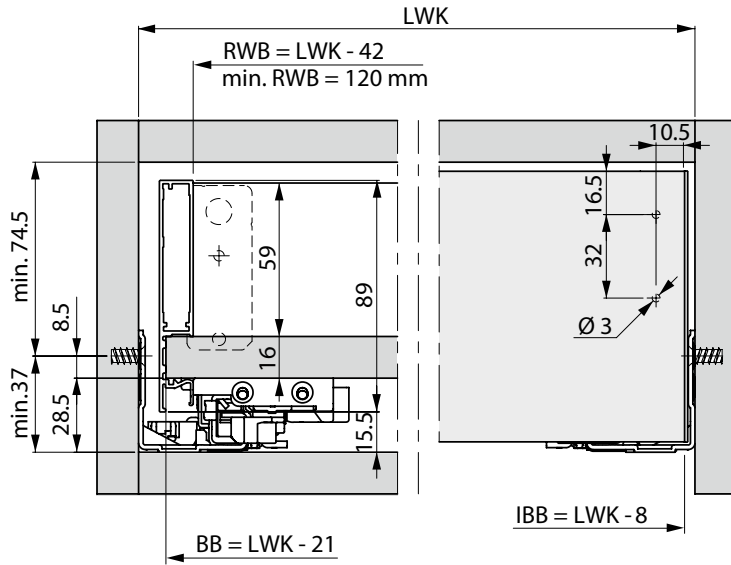

Façade aluminium dimension d'installation.  
Aluminum front panel installation dimensions

installation du dos du tiroir  
Drawer back panel installion

Dimensions fond et dos  
Bottom and back panel dimensions

IBB	Façade aluminium / Aluminium front panel
BB	Largeur du fond / Bottom panel width
BL	Longueur du fond / Bottom panel length
FAS	Recouvrement de façade / Front overlay, side

NL	Longueur nominale / Nominal length
RW	Dos / Back panel
RWB	Largeur dos / Width of back panel
RWH	Hauteur du dos / Height of back panel

FST	Recouvrement devant / Front overlay
KV	Devant caisson / Front edge of cabinet
LWK	Largeur intérieure caisson / Inside cabinet width
MET	Profondeur d'installation / Drawer installation depth