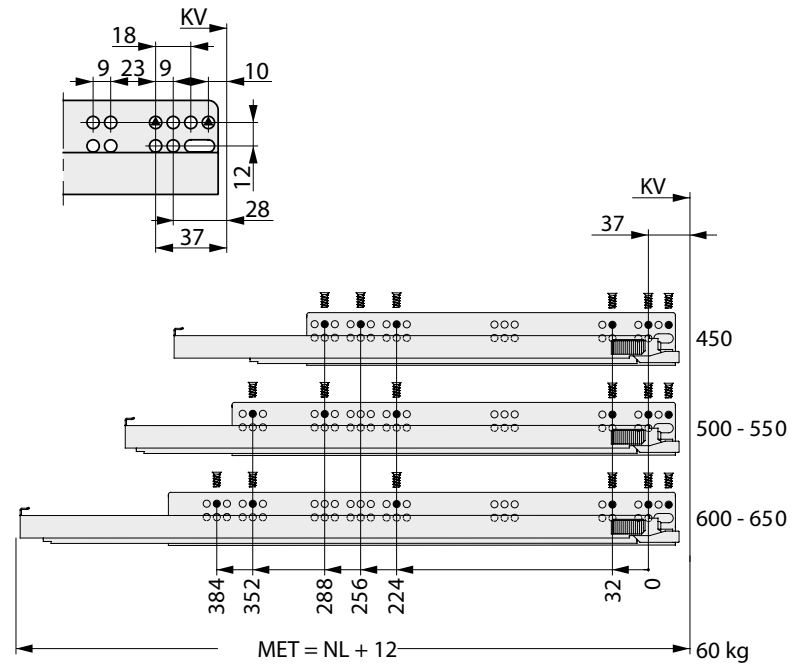

Façade aluminium dimension d'installation.  
Aluminum front panel installation dimensions

installation du dos du tiroir  
Drawer back panel installion

Dimensions fond et dos  
Bottom and back panel dimensions

IBB	Façade aluminium / Aluminium front panel
BB	Largeur du fond / Bottom panel width
BL	Longueur du fond / Bottom panel length
FAS	Recouvrement de façade / Front overlay, side

NL	Longueur nominale / Nominal length
RW	Dos / Back panel
RWB	Largeur dos / Width of back panel
RWH	Hauteur du dos / Height of back panel

FST	Recouvrement devant / Front overlay
KV	Devant caisson / Front edge of cabinet
LWK	Largeur intérieure caisson / Inside cabinet width
MET	Profondeur d'installation / Drawer installation depth