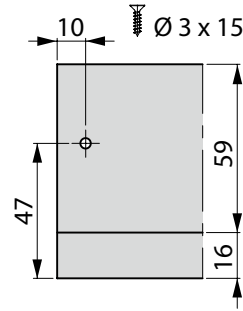

Façade aluminium dimension d'installation.  
Aluminum front panel installation dimensions

installation du dos du tiroir  
Drawer back panel installion

Dimensions fond et dos  
Bottom and back panel dimensions

IBB	Façade aluminium / Aluminium front panel
BB	Largeur du fond / Bottom panel width
BL	Longueur du fond / Bottom panel length
FAS	Recouvrement de façade / Front overlay, side

NL	Longueur nominale / Nominal length
RW	Dos / Back panel
RWB	Largeur dos / Width of back panel
RWH	Hauteur du dos / Height of back panel

FST	Recouvrement devant / Front overlay
KV	Devant caisson / Front edge of cabinet
LWK	Largeur intérieure caisson / Inside cabinet width
MET	Profondeur d'installation / Drawer installation depth