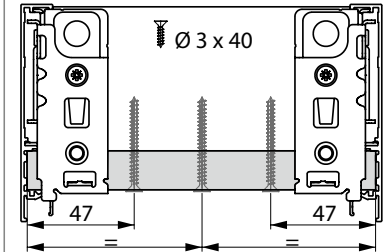

Façade aluminium dimension d'installation.  
Aluminum front panel installation dimensions

installation du dos du tiroir  
Drawer back panel installion

Dimensions fond et dos  
Bottom and back panel dimensions

IBB	Façade aluminium / Aluminium front panel
BB	Largeur du fond / Bottom panel width
BL	Longueur du fond / Bottom panel length
FAS	Recouvrement de façade / Front overlay, side

NL	Longueur nominale / Nominal length
RW	Dos / Back panel
RWB	Largeur dos / Width of back panel
RWH	Hauteur du dos / Height of back panel

FST	Recouvrement devant / Front overlay
KV	Devant caisson / Front edge of cabinet
LWK	Largeur intérieure caisson / Inside cabinet width
MET	Profondeur d'installation / Drawer installation depth