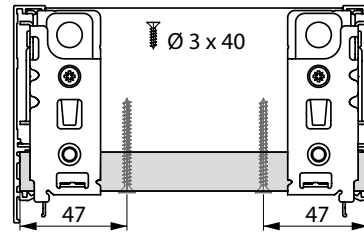

Façade aluminium dimension d'installation.  
Aluminum front panel installation dimensions

installation du dos du tiroir  
Drawer back panel installion

Dimensions fond et dos  
Bottom and back panel dimensions

IBB	Façade aluminium / Aluminium front panel
BB	Largeur du fond / Bottom panel width
BL	Longueur du fond / Bottom panel length
FAS	Recouvrement de façade / Front overlay, side

NL	Longueur nominale / Nominal length
RW	Dos / Back panel
RWB	Largeur dos / Width of back panel
RWH	Hauteur du dos / Height of back panel

FST	Recouvrement devant / Front overlay
KV	Devant caisson / Front edge of cabinet
LWK	Largeur intérieure caisson / Inside cabinet width
MET	Profondeur d'installation / Drawer installation depth