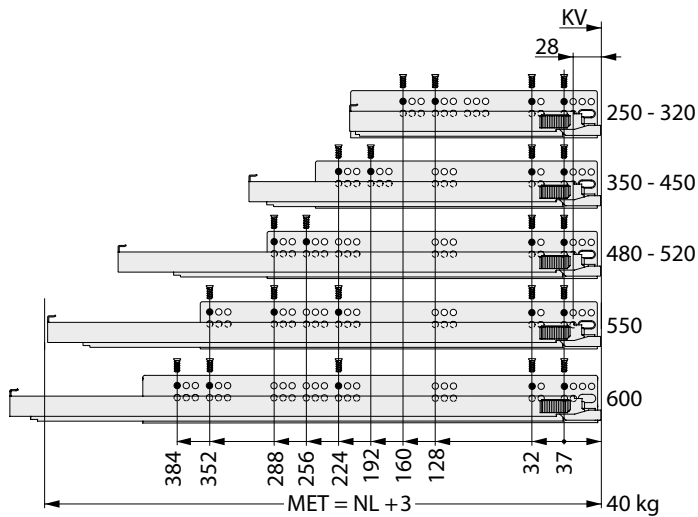

Façade aluminium dimension d'installation.  
Aluminum front panel installation dimensions

installation du dos du tiroir  
Drawer back panel installion

Dimensions fond et dos  
Bottom and back panel dimensions

IBB	Façade aluminium / Aluminium front panel
BB	Largeur du fond / Bottom panel width
BL	Longueur du fond / Bottom panel length
FAS	Recouvrement de façade / Front overlay, side

NL	Longueur nominale / Nominal length
RW	Dos / Back panel
RWB	Largeur dos / Width of back panel
RWH	Hauteur du dos / Height of back panel

FST	Recouvrement devant / Front overlay
KV	Devant caisson / Front edge of cabinet
LWK	Largeur intérieure caisson / Inside cabinet width
MET	Profondeur d'installation / Drawer installation depth